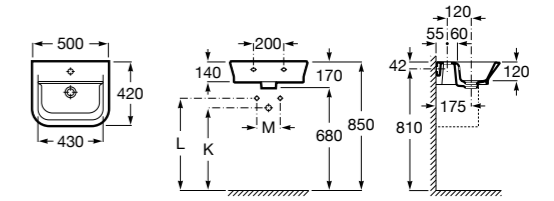

The Gap Original

1. **327476000** Настенная или накладная керамическая раковина. Смеситель не входит в комплект.
   337470000 Пьедестал для керамической раковины.
   337471000 Полуьпедестал для керамической раковины.