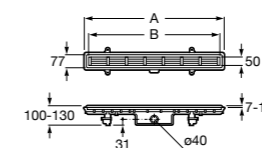

In-Drain X3

IN-DRAIN X3 - Сливной комплект с прокладкой из геотекстиля. Реверсивная керамическая панель (не входит в комплект).

	A	B
276131000	950 x 50	990
276130000	850 x 50	890
276129000	750 x 50	790
276128000	650 x 50	690