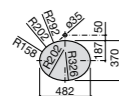

Rodeo

327866000 Раковина керамическая врезная. Смеситель не входит в комплект.

Neo Selene

322307000 Раковина керамическая врезная или встраиваемая снизу. Смеситель не входит в комплект.

Diverta

327114000 Раковина керамическая врезная или встраиваемая снизу. Смеситель не входит в комплект.

Debba

32799M000 Раковина керамическая врезная. Смеситель не входит в комплект.

Beyond

3270B7.0 Полувстраиваемая раковина из материала FINECERAMIC®. Универсальный выпуск с керамической крышкой Ø 72мм. Смеситель не входит в комплект.

The Gap Square

3270Y9000 Раковина керамическая врезная. Смеситель не входит в комплект.

Размеры в мм

The Gap Round

3270Y4000 Раковина керамическая врезная. Смеситель не входит в комплект.

Foro

327872000 Раковина керамическая врезная. Смеситель не входит в комплект.

The Gap Square

3270Y7000 Раковина керамическая врезная. Смеситель не входит в комплект.

The Gap Round

3270Y3000 Раковина керамическая врезная. Смеситель не входит в комплект.

Inspira Square

32753R.0 SQUARE - Полувстраиваемая раковина из материала FINECERAMIC® с фиксированным открытым керамическим выпуском. Смеситель не входит в комплект.

Inspira Soft

32750R.0 SOFT - Полувстраиваемая раковина из материала FINECERAMIC® с фиксированным открытым керамическим выпуском. Смеситель не входит в комплект.

Размеры в мм