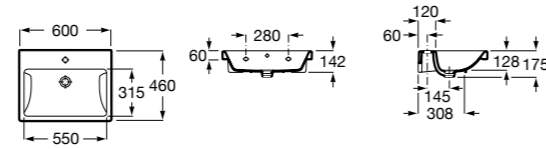

Meridian

325242000 Настенная керамическая раковина. Смеситель не входит в комплект.

335240000 Пьедестал для керамической раковины.

337241000 Полупьедестал для керамической раковины.

The Gap

3270M1000 Настенная или накладная керамическая раковина. Смеситель не входит в комплект.

Prisma

327546000 Настенная или накладная керамическая раковина. Смеситель не входит в комплект.

Dama

327850000 Настенная керамическая раковина. Смеситель не входит в комплект.

337820000 Полупьедестал для керамической раковины компакт.

Meridian

32724T000 Настенная керамическая раковина. Смеситель не входит в комплект.

32724X000 Настенная керамическая раковина. Смеситель не входит в комплект.

337242000 Полупьедестал для керамической раковины компакт.

Victoria

32739300Y Настенная керамическая раковина. Смеситель не входит в комплект.

337390000 Пьедестал для керамической раковины.

33739200Y Полупьедестал для керамической раковины.

Hall

327881000 Настенная или накладная керамическая раковина. Смеситель не входит в комплект.

337621000 Полупьедестал для керамической раковины.

The Gap Original

327475000 Настенная или накладная керамическая раковина. Смеситель не входит в комплект.

337470000 Пьедестал для керамической раковины.

337471000 Полупьедестал для керамической раковины.

Dama

327786000 Настенная керамическая раковина. Смеситель не входит в комплект.

337470000 Пьедестал для керамической раковины.

337471000 Полупьедестал для керамической раковины.

Meridian

325243000 Настенная керамическая раковина. Смеситель не входит в комплект.

335240000 Пьедестал для керамической раковины.

337241000 Полупьедестал для керамической раковины.