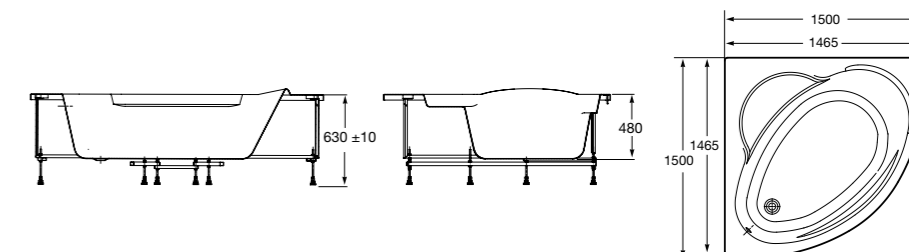

Bali

Акриловая ванна асимметричная, глубина 48 см. Монтажный комплект заказывается отдельно.

	A	B	Объем, л
7248639000	1500	1500	400

724F184000	Монтажный комплект.
7259134000	Фронтальная панель.