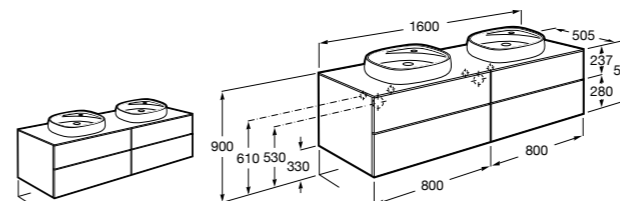

Beyond

851407XXX Мебельный модуль для двух накладных раковин 585 мм (необходимо уточнить совместимость). Раковины и смесители не входят в комплект.