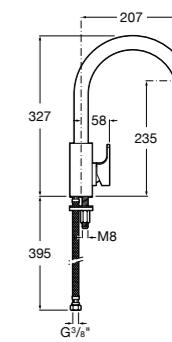

L90

5A8301C00 Смеситель для кухни с поворотным изливом, аэратором и гибкой подводкой. Cold start.