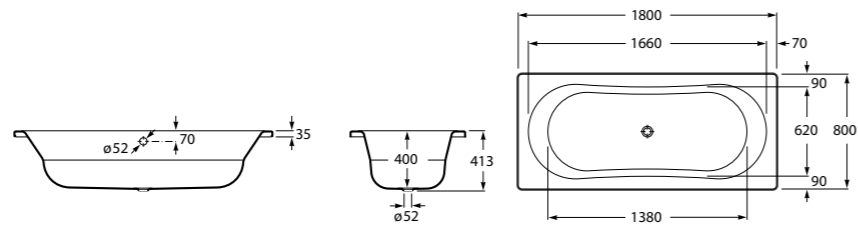

Duo Plus

221670000 Прямоугольная стальная ванна с противоскользящим покрытием дна (стальной лист 3 мм).

Contesa Plus

Прямоугольная стальная ванна с противоскользящим покрытием дна (стальной лист 3,5 мм).

	A	B
237760000	1700	1255
237360000	1600	1157

Princess-N

Прямоугольная стальная ванна с противоскользящим покрытием дна и отверстиями для ручек.

	A	B	C	D	E	F	G	Объем, л
2202E0000	1700	750	1517	620	415	1180	500	215
2203E0000	1600	750	1417	620	415	1135	500	205
2204E0000	1500	750	1317	620	415	1035	500	190
2209E0000	1700	700	1517	575	430	1180	450	190

291053100	Подголовник (черный).
291110000	Хромированные ручки.

Contesa

Прямоугольная стальная ванна.

	A	B	C	D	E	F	G	Объем, л
7235860000	1700	1525	400	300	310	1255	500	195
7235960000	1600	1425	400	300	310	1157	500	180
7236060000	1500	1325	400	300	310	1057	500	165
7236160000	1400	1225	400	300	310	1000	500	150
7212D06001	1200	1045	415	345	290	825	500	130
7212D07001	1000	875	372	300	275	800	500	90

Contesa-Banaseo

213100001 Прямоугольная стальная ванна.