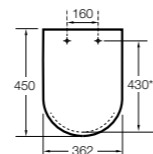

The Gap Square compacto

- 801730..4** Сиденье и крышка для укороченного унитаза.
- 801732..4** Сиденье и крышка с механизмом «мягкое закрытие».

Access Comfort

- 801B60001** Детские сиденья для унитаза и сиденье на ножках.