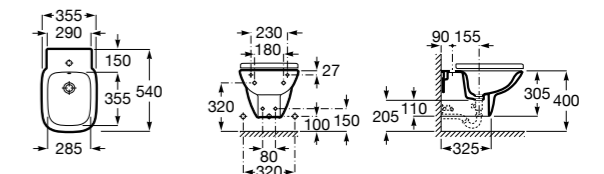

The Gap Round

3570N6000	Подвесное биде без крышки. Включает: комплект скрытого крепления. Смеситель не входит в комплект.
806D12001	Крышка для биде с механизмом «мягкое закрывание».
806D10001	Крышка для биде.