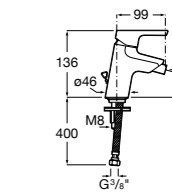

Malva

5A603BC00 Смеситель для биде с регулятором направления потока, донным клапаном и гибкой подводкой.