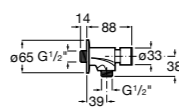

Instant

5A9277C00 Наружный смывной кран для писсуара.

5A9317C00 Внешняя трубка для писсуара.