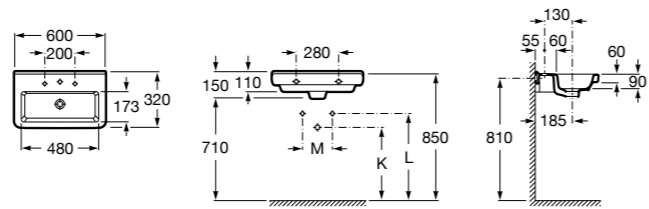

Prisma

327546000 Настенная или накладная керамическая раковина. Смеситель не входит в комплект.