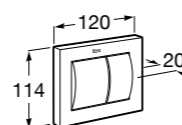

Панели смыва Duplo / двойной смыв / ограниченная подвижность

PL-N1 Dual

890066000	PL-N1 - Вспомогательная панель, двойной смыв, пневматическое управление для людей с ограниченной подвижностью. Устанавливается вместе с любой механической панелью управления Роса. Максимальное расстояние 1500 мм.