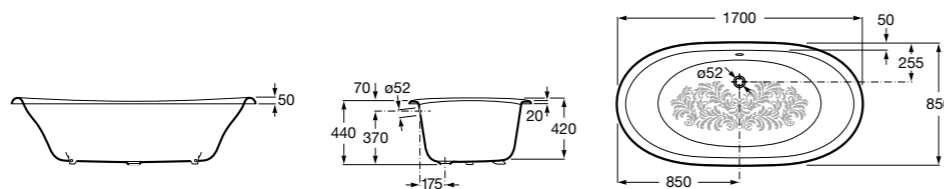

Чугунные ванны

Newcast

233650007	Овальная чугунная эмалированная ванна с противоскользящим покрытием дна, внешнее покрытие белого цвета. Ножки и слив не включены.
233650002	Овальная чугунная эмалированная ванна с противоскользящим покрытием дна, внешнее покрытие черного цвета. Ножки и слив не включены.
233650003	Овальная чугунная эмалированная ванна с противоскользящим покрытием дна, внешнее покрытие бордового цвета. Ножки и слив не включены.
233650004	Овальная чугунная эмалированная ванна с противоскользящим покрытием дна, внешнее покрытие синего цвета. Ножки и слив не включены.
233650000	Овальная чугунная эмалированная ванна с противоскользящим покрытием дна, внешнее покрытие серого цвета. Ножки и слив не включены.
233650008	Овальная чугунная эмалированная ванна с противоскользящим покрытием дна, внешнее покрытие медного цвета. Ножки и слив не включены.