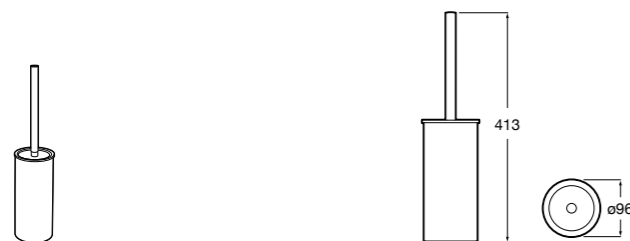

Аксессуары / напольные держатели для щеток