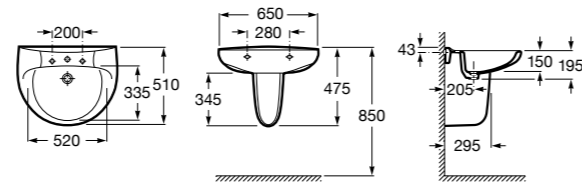

Meridian

1. **327240000** Настенная керамическая раковина. Смеситель не входит в комплект.
   335240000 Пьедестал для керамической раковины.
   337241000 Полупьедестал для керамической раковины.