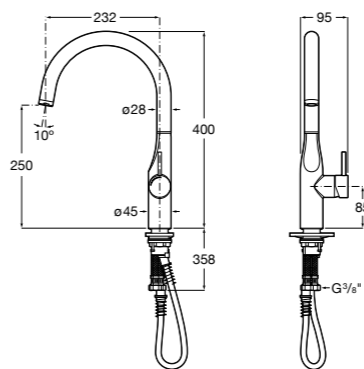

Glera ®

5A844DC00 Смеситель для кухни с поворотным изливом, аэратором и гибкой подводкой. Cold start.