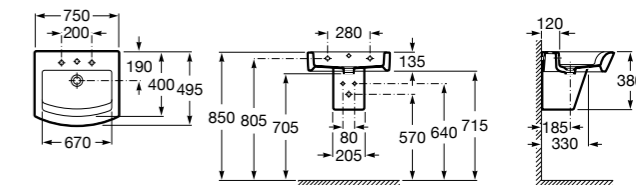

Размеры в мм

Meridian

32724C000 Настенная керамическая раковина. Смеситель не входит в комплект.

Раковины накладные

Hall

32762G000 Настенная или накладная керамическая раковина. Смеситель не входит в комплект.