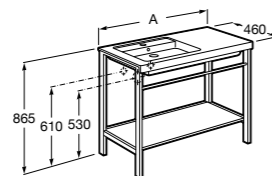

Столешницы для раковин

Каркасы для раковин

Prisma

Каркас под раковину с полотенцедержателем и полочкой под раковиной. Раковина и смеситель не входят в комплект.

	A
856749001	1100
856748001	900
856747001	800
856746001	600

Savana

Влагостойкая столешница из древесных материалов. В комплект входят кронштейны для крепления к стене.

	A
857322XXX	1400
857321XXX	1205
857320XXX	1004
857319XXX	804
857318XXX	604