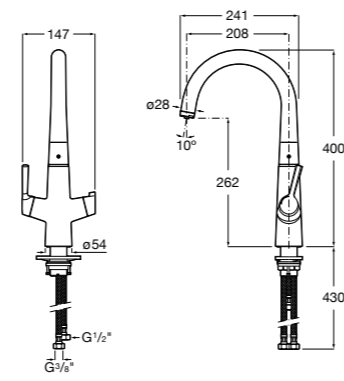

Syra-F ®

5A8C2AC00 Смеситель для кухни с поворотным изливом, функцией подключения к фильтру питьевой воды и гибкой подводкой. В комплекте фильтр с картриджем. Cold start.