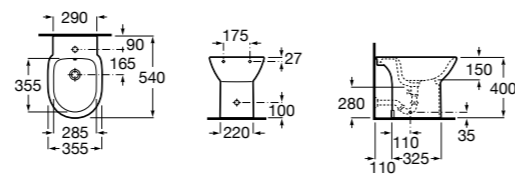

8069D200B Крышка для биде с механизмом «мягкое закрывание». ©

8069D000B Крышка для биде. ©

8069D2004 Крышка для биде с механизмом «мягкое закрывание».

8069D0004 Крышка для биде.

Размеры в мм

Debba Round ©

355998000 Биде без крышки. Включает: установочный комплект. Смеситель не входит в комплект.