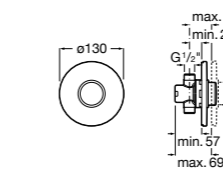

Fluent

5A9C24C00 Встраиваемый смывной кран для писсуара.