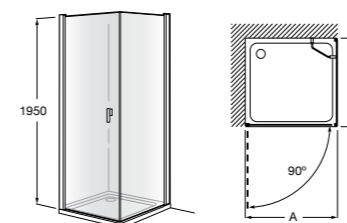

Easy PL + LF

Фронтальное расположение. 1 распашной элемент + 1 фиксированный элемент сбоку.

PL (A)	От 600 до 800
	От 801 до 1000
LF (B)	От 670 до 800
	От 801 до 900
	От 901 до 1000