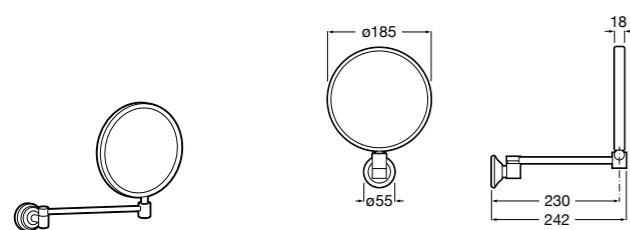

Hotel's Classic

815486001 Настенное двухстороннее увеличительное зеркало. Крепление включено в комплект.