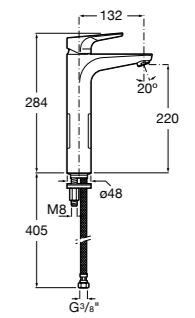

Atlas

5A3790COM Смеситель для раковины с высоким изливом, гладкий корпус, с гибкой подводкой.
5A3790C00 Смеситель для раковины с высоким изливом, гладкий корпус, с гибкой подводкой. Cold start.