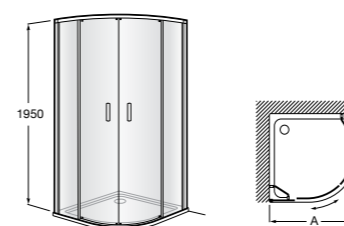

Душевые ограждения / 2 стены / угловое / распашные двери

Easy MR

Угловой душ с 2 раздвижными элементами + 2 фиксированных элемента.

		Минимальное открытие (С)
MR (A)	От 700 до 800	470
	От 801 до 1000	470