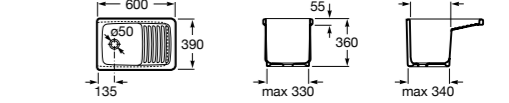

Henares

- **368951001** Хозяйственная мойка.