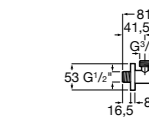

Запорный кран Square

525167900 Керамический угловой запорный кран 1/2" x 3/8".

5251679.. Керамический угловой запорный кран 1/2" x 3/8". Покрытие Everlux.

525170700 Керамический угловой запорный кран 1/2" x 1/2".

5251707.. Керамический угловой запорный кран 1/2" x 1/2". Покрытие Everlux.

Запорный кран

525168000 Керамический угловой запорный кран 1/2" x 3/8".

525170800 Керамический угловой запорный кран 1/2" x 1/2".