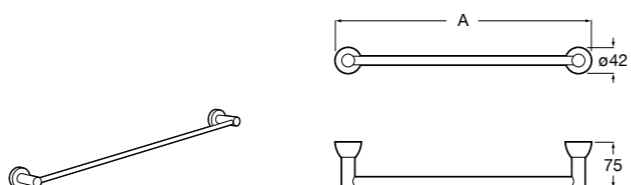

Classica

816808001 Крючок.

Superinox

Полотенцедержатель.

	A
817308002	600
817307002	400