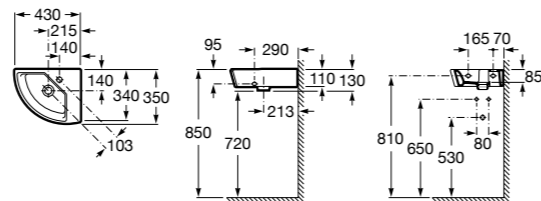

Estudio Angular

325200001 Настенная керамическая раковина. Смеситель не входит в комплект.