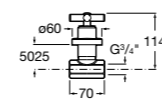

Loft

5A1643C00 Встраиваемый вентиль. 3/4". F-указатель (холодная).

5A1943C00 Встраиваемый вентиль. 3/4". C-указатель (горячая).