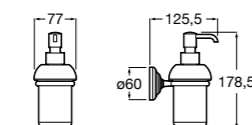

Carmen

817006001 Настенный диспенсер.