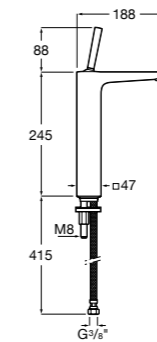

Pals ©

5A376DC00 Смеситель для раковины с высоким изливом, с ручкой-джойстиком, гладкий корпус, с донным клапаном с системой click-clack и гибкой подводкой.