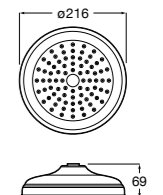

Rainsense

5B3350C00 Круглая душевая насадка. Хромированный ABS-пластик.