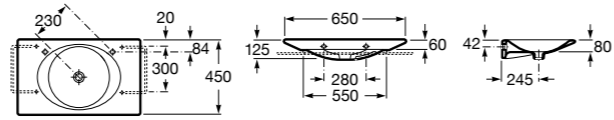

Размеры в мм

Meridian

- 325241000** Настенная керамическая раковина. Смеситель не входит в комплект.
- 335240000** Пьедестал для керамической раковины.
- 337241000** Полуьпедестал для керамической раковины.