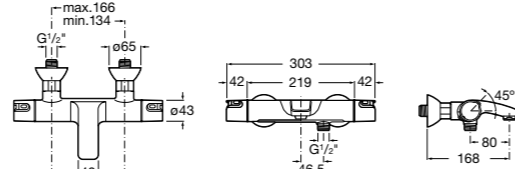

5A1118C00 Монтируемый на стену термостат для ванны и душа с переключателем потока.