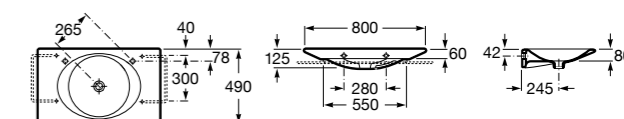

Inspira

32752B..0 Настенная или накладная керамическая раковина из материала FINECERAMIC®. Смеситель не входит в комплект.