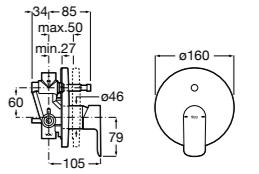

Cala

1. **5A066EC00** Встраиваемый смеситель для ванны-душа с переключателем потока.