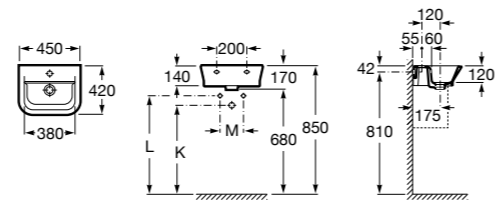

The Gap Original

327477000 Настенная или накладная керамическая раковина. Смеситель не входит в комплект.