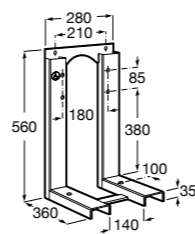

Каркас

822091001 Каркасная рама для подвесных унитазов и биде с межосевым расстоянием 180 мм. Стальной профиль с максимальной нагрузкой 400 кг.