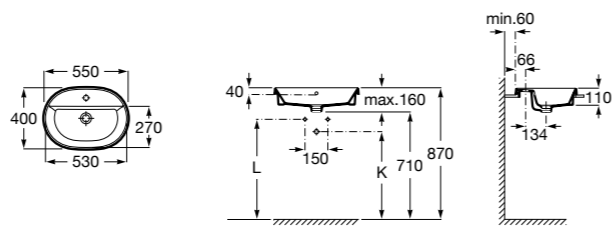

Размеры в мм

**The Gap Round ®**

3270Y5000 Раковина керамическая врезная. Смеситель не входит в комплект.

**Diverta**

32711600Y Раковина керамическая врезная. Смеситель не входит в комплект.

**Inspira Square**