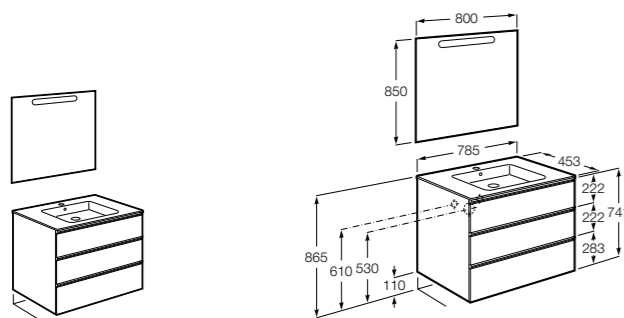

The Gap ®

857553806	Мебельный модуль.
3279A4000	Раковина The Gap 800.
ZRU9302689	Зеркало The Gap Original 800.
ZRU9302887	Зеркальный шкаф The Gap Original 800.
Также возможна комплектация раковинами	
3270M0004	Раковина мебельная The Gap Plus 800.
32799C000	Victoria Unik 800.
851486XXX	Комплект: раковина в центре. Включает в себя: мебельный модуль с раковиной в центре.
851519XXX	Готовое решение: раковина в центре. Включает в себя: мебельный модуль, раковину и зеркало Eidos.

Дополнительно:

816827339	Ножки (4 шт.) Алюминий.
816827458	Ножки (4 шт.) Никель.

851501XXX	UNIK - Мебельный модуль для раковины с рабочей поверхностью. Раковина и смеситель не входят в комплект. Столешница дополнительно обработана защитой от влаги.
851532XXX	РАСК - Мебельный модуль для раковины с рабочей поверхностью и зеркалом Eidos. Раковина и смеситель не входят в комплект. Столешница дополнительно обработана защитой от влаги.
816829339	Набор из 2 ножек 275 мм для мебели со столешницей.
816829458	Набор из 2 ножек 275 мм для мебели со столешницей.