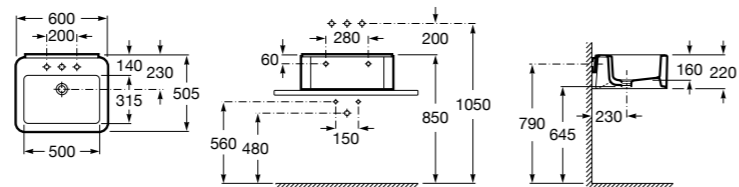

Dama Retro

- **320322001** Настенная керамическая раковина. Пьедестал и смеситель не входят в комплект.
- **331325001** Пьедестал для керамической раковины.

Element

- **327570000** Настенная или накладная керамическая раковина. Смеситель не входит в комплект.

Размеры в мм