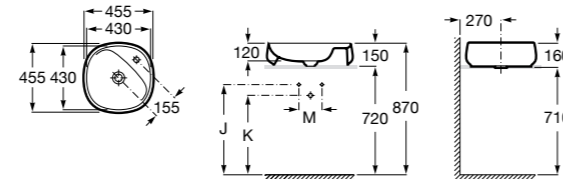

Beyond

3270B9..0 Накладная раковина из материала FINECERAMIC®. Универсальный выпуск с керамической крышкой Ø 72 мм. Смеситель не входит в комплект.