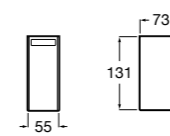

Nuova

816523001 Настенный стакан.