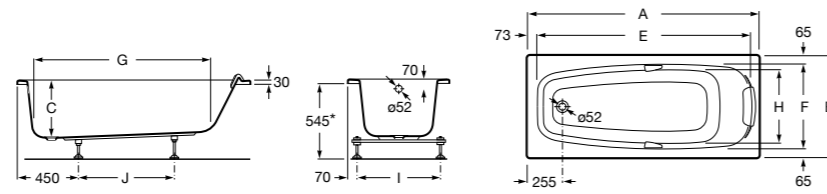

Sureste-N

Прямоугольная акриловая ванна с гидромассажем Total и набором для слива.

	A	B	C	E	F	G	H	I	J	Объем, л
248044001	1700	750	420	1540	620	1155	530	610	700	218
248042001	1700	700	420	1540	570	1155	465	560	700	198
248043001	1600	750	420	1440	620	1055	530	610	600	202
248041001	1600	700	420	1440	570	1055	465	560	600	183

Прямоугольная акриловая ванна с гидромассажем Tonis и набором для слива.

	A	B	C	E	F	G	H	I	J	Объем, л
248040001	1700	750	420	1540	620	1155	530	610	700	218
248038001	1700	700	420	1540	570	1155	465	560	700	198
248039001	1600	750	420	1440	620	1055	530	610	600	202
248037001	1600	700	420	1440	570	1055	465	560	600	183
248036001	1500	700	400	1340	570	965	465	560	500	160
248035001	1400	700	400	1240	570	865	465	560	400	145

Прямоугольная акриловая ванна с ручками.

	A	B	C	E	F	G	H	I	J	Объем, л
248001001	1700	750	420	1540	620	1155	530	610	700	218
248002001	1600	750	420	1440	620	1055	530	610	600	202
248006001	1400	700	400	1240	570	865	465	560	400	145

Размеры в мм