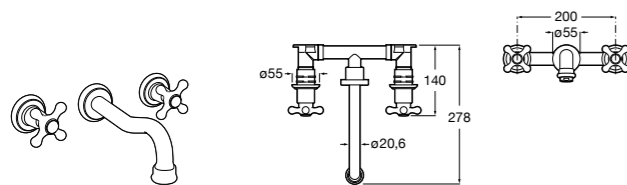

Carmen

5A474BC00 Встраиваемый в стену смеситель для раковины.

Смесители для биде / монтаж на бортик / однорычажные

Insignia

5A603AC00 Смеситель для биде с регулятором направления потока, донным клапаном и гибкой подводкой.
5A6A3A..0 Смеситель для биде с регулятором направления потока и гибкой подводкой. Не включает донный клапан. Покрытие Everlux.

Pais ®

5A606DC00 Смеситель для биде с ручкой-джойстиком, регулятором направления потока, донным клапаном и гибкой подводкой.