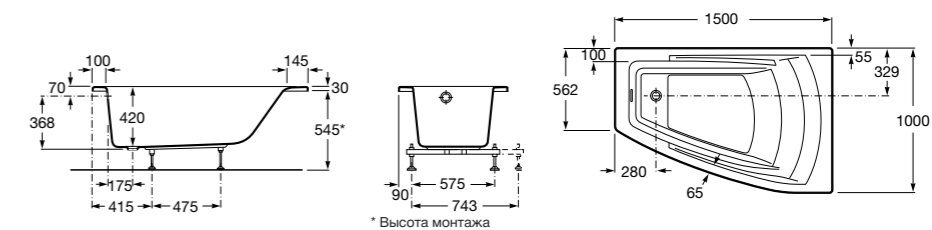

BeCool

Прямоугольная акриловая ванна с гидромассажем Total и набором для слива.

	A	B	C	D	E	F	G	H	I	Объем, л
248046001	1900	900	1695	774	1435	695	85	730	810	300
248048001	1800	800	1595	674	1335	590	80	640	810	240
248050001	1700	800	1495	674	1235	590	80	640	700	255
248342001	1700	700	1495	574	1235	485	70	560	700	200

Прямоугольная акриловая ванна с ручками.

	A	B	C	D	E	F	G	H	I	Объем, л
248340001	1700	700	1495	574	1235	485	70	560	700	200

Hall Biplaza

248170001 Прямоугольная акриловая ванна с гидромассажем Total и набором для слива.

248163000 Прямоугольная акриловая ванна.

Hall

248168001 Прямоугольная акриловая ванна с гидромассажем Total и набором для слива.

Hall

248186001 Левая асимметричная угловая акриловая ванна с гидромассажем Total и набором для слива.

248187001 Правая асимметричная угловая акриловая ванна с гидромассажем Total и набором для слива.

259852000 Панель для левой акриловой ванны.

259853000 Панель для правой акриловой ванны.

Vythos

Прямоугольная акриловая ванна с гидромассажем Total и набором для слива.

	A	B	C	D	E	Объем, л
248062001	1800	900	1520	760	1100	250
248060001	1700	800	1430	660	1002	216

Прямоугольная акриловая ванна с гидромассажем Topic и набором для слива.

	A	B	C	D	E	Объем, л
248061001	1800	900	1520	760	1100	250
248057001	1700	800	1430	660	1002	216

Прямоугольная акриловая ванна.

	A	B	C	D	E	Объем, л
247592000	1800	900	1520	760	1100	250
247701000	1700	800	1430	660	1002	216

Подголовник (белый).

291066000