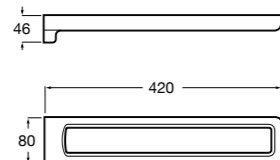

Carmen

817002001 Полотенцедержатель в форме кольца.