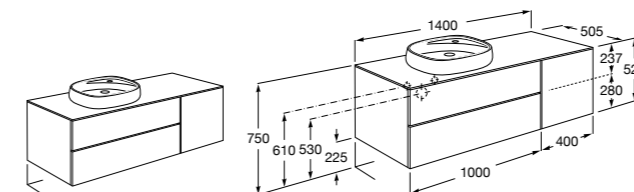

Beyond раковина слева

851402XXX Мебельный модуль для размещения накладной раковины 455 мм слева. Раковины и смесители не входят в комплект.