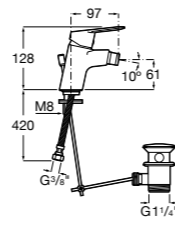

Monodin-N

5A6198C00 Смеситель для биде с цепочкой, регулятором направления потока и гибкой подводкой.

Alfa

5A6F25C00 Смеситель для биде с регулятором направления потока, донным клапаном и гибкой подводкой.

Carmen

5A6A4BC00 Смеситель для биде с регулятором направления потока, донным клапаном click-clack и гибкой подводкой воды.

Cala

5A606EC00 Смеситель для биде с регулятором направления потока, донным клапаном и гибкой подводкой.

Victoria

5A6N25C0M Смеситель для биде с регулятором направления потока, донным клапаном и гибкой подводкой.

L20

5A6A09C0M Смеситель для биде с регулятором направления потока, донным клапаном и гибкой подводкой.

Victoria

5A6125C0M Смеситель для биде с регулятором направления потока, держателем для цепочки и гибкой подводкой.

Смесители для биде / монтаж на бортик / двухвентильные

L20

5A6B09C00 Смеситель для биде с регулятором направления потока, держателем для цепочки и гибкой подводкой.

Loft

5A6043C00 Смеситель для биде с регулятором направления потока, донным клапаном и гибкой подводкой.

Brava

5A6130C00 Смеситель для биде с регулятором направления потока и гибкой подводкой.

Brava

5A6530C00 Встраиваемый вентиль для биде, синий указатель (холодный).
5A6630C00 Встраиваемый вентиль для биде, красный указатель (горячий).