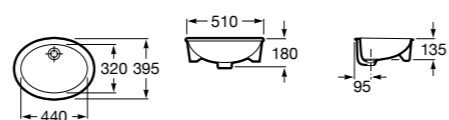

Rodeo

327866000 Раковина керамическая врезная. Смеситель не входит в комплект.