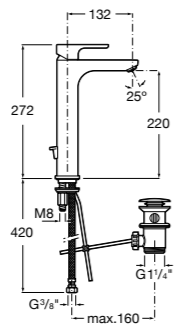

Loft

5A3043C00 Смеситель для раковины с высоким поворотным изливом, донным клапаном и гибкой подводкой.

L20

5A3C09C00 Смеситель для раковины с высоким изливом, донным клапаном и гибкой подводкой. Cold start.

5A3H09C00 Смеситель для раковины с высоким изливом, гладкий корпус, с гибкой подводкой.