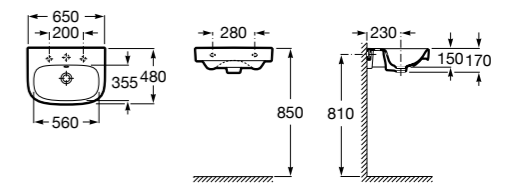

Carmen

1. **3270A1.0** Настенная керамическая раковина под пьедестал с установочным комплектом и одним отверстием под смеситель. Смеситель и пьедестал не входят в комплект.
   3270A1.3 Настенная керамическая раковина под пьедестал с установочным комплектом и тремя отверстиями под смеситель. Смеситель и пьедестал не входят в комплект.
   3370A0.0 Керамический пьедестал для раковины. Монтажный комплект не входит.