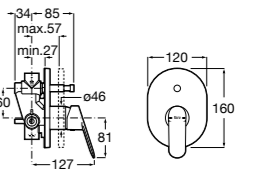

L20

1. **5A0A09C00** Встраиваемый смеситель для ванны-душа с переключателем потока.