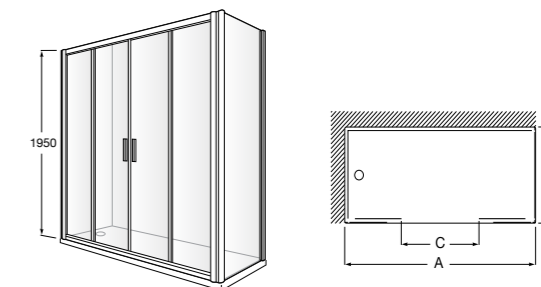

Душевые ограждения / 2 стены / фронтальное расположение / раздвижные двери

Ura Standard L4-E + LF-C

L4-E - Фронтальное расположение. 2 раздвижных элемента + 2 фиксированных элемента для установки между стенами или 1 боковым фиксированным элементом LF. Прозрачное стекло, цвет профиля: блестящее серебро. Предел до стены в открытом виде 25 мм. Включает обработку Maxiclean.

	Ширина (A)	Открытие (C)
L4-E	A	
AM16316012M	1600	610
AM16317012M	1700	660
AM16318012M	1800	710
AM16319012M	1900	710
AM16320012M	2000	710
LF (B)	B	
AM16407012M	700	
AM16407512M	750	
AM16408012M	800	
AM16409012M	900