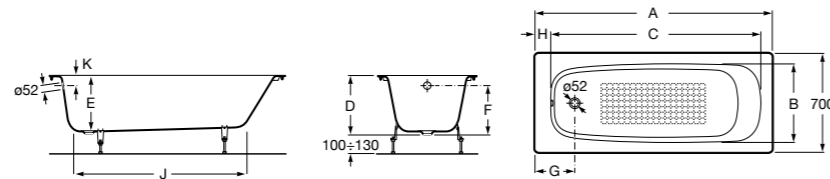

Continental

Прямоугольная чугунная эмалированная ванна.

	A	B	C	D	E	F	G	H	K	J	Объем, л
21291100R	1700	570	1530	420	400	350	285	100	70	1235	182
21291200R	1600	570	1430	420	400	350	285	100	70	1180	170
21291300R	1500	570	1330	420	400	350	285	100	70	1120	161
212914001	1400	560	1230	420	400	350	285	100	70	1020	144
211506001	1200	550	1050	390	370	330	260	75	60	900	117
211507001	1000	550	850	390	370	330	260	75	60	730	95
21290100R	1700	700	1530	420	400	350	285	100	70	1235	182
21290200R	1600	700	1430	420	400	350	285	100	70	1180	170
21290300R	1500	700	1330	420	400	350	285	100	70	1120	161
212904001	1400	700	1230	420	400	350	285	100	70	1020	144