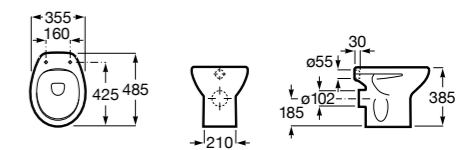

Victoria

344397..0 Чаша унитаза с горизонтальным выпуском. Включает: крепежный комплект.

801B62..B Сиденье и крышка с механизмом «мягкое закрывание» для унитаза. Материал SUPRALIT®.

801B60..B Сиденье и крышка с креплениями из нержавеющей стали для унитаза. Материал SUPRALIT®.

801B66..B Сиденье и крышка с креплениями из пластика. Материал SUPRALIT®.

V0007800R Манжет прямой.