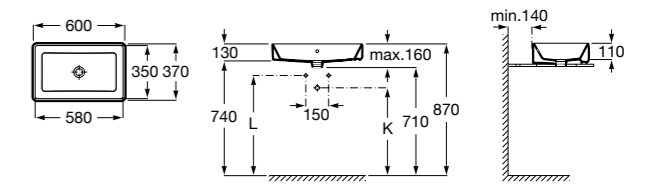

The Gap Square ©

3270Y2000 Накладная керамическая раковина. Смеситель не входит в комплект.