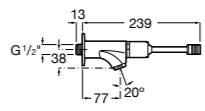

Instant Care

5A7977C00 CARE - Самозакрывающийся смеситель для раковины.