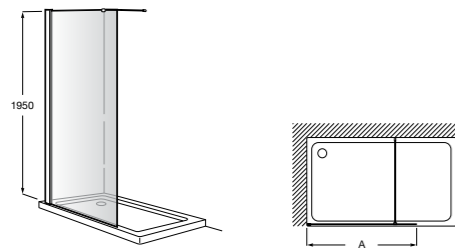

Victoria Standard DF

DF - Фиксированное стеклянное ограждение для душа. Прозрачное стекло, профиль цвета – блестящий хром. Предел до стены 25 мм.

	Ширина (A)
AM18508012	800
AM18509012	900
AM18510012	1000