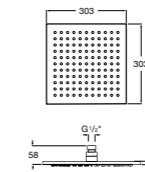

Rainsense

5B4050.0 Квадратная душевая насадка. Покрытие Everflux. Кронштейн покупается отдельно.