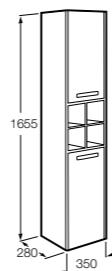

Lander

857269XXX Реверсивная шкаф-колонна с регулируемыми по высоте полочками. По центру колонны открытый модуль для хранения, который облегчает открытие дверей.

Natura

851074392 Колонна из натурального дерева с открытыми полочками и дверцей.

Anima

856931XXX Реверсивная шкаф-колонна с регулируемыми по высоте полочками.

Aneto

857431806 Шкаф-колонна левая.
857467806 Шкаф-колонна правая.

The Gap ©

857554XXX Шкаф-колонна.

Lago

857297806 Шкаф-колонна белый глянец.
857297444 Шкаф-колонна светлый дуб.

The Gap Original

ZRU9302739 Шкаф-колонна левая с металлическими полочками, белый матовый.
ZRU9302738 Шкаф-колонна правая с металлическими полочками, белый матовый.
ZRU9302884 Шкаф-колонна левая с металлическими полочками, белый глянец.
ZRU9302883 Шкаф-колонна правая с металлическими полочками, белый глянец.
ZRU9302747 Шкаф-колонна левая с металлическими полочками, фиолетовый.
ZRU9302746 Шкаф-колонна правая с металлическими полочками, фиолетовый.

Victoria Ice/Black Edition

ZRU9302729 Шкаф-колонна реверсивная белый глянец.
ZRU9000095 Шкаф-колонна реверсивная черный глянец.

Victoria Nord

ZRU9000026 Шкаф-колонна реверсивная белый глянец.
ZRU9000025 Шкаф-колонна реверсивная венге.

Up

ZRU9303013 Шкаф-колонна левая.
ZRU9303014 Шкаф-колонна правая.

Luna

856842XXX Открытый шкафчик.

Мебельная фурнитура

Органайзеры

Органайзеры.

816819409 90 x 90
816820409 100 x 208

Ronda

ZRU9303005 Шкаф-колонна левая, бетон/белый матовый.
ZRU9303006 Шкаф-колонна правая, бетон/белый матовый.
ZRU9302966 Шкаф-колонна левая, белый глянец/антрацит.
ZRU9302967 Шкаф-колонна правая, белый глянец/антрацит.

Крючки для полотенец для мебели

816761001 Набор из 2 крючков для полотенец для мебели.

Etna