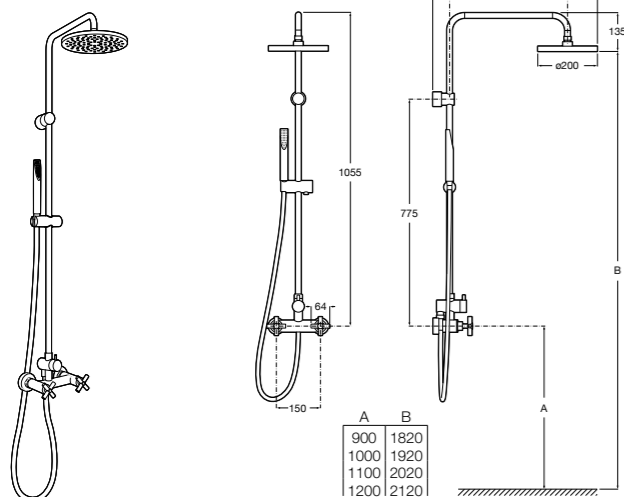

Loft

5A9743C00 Душевая стойка с двухвентильным управлением. Включает: верхний душ диаметром 200 мм, ручной душ 22x180 мм, гибкий металлический шланг 1,7 м и держатель с возможностью регулировки наклона и высоты.