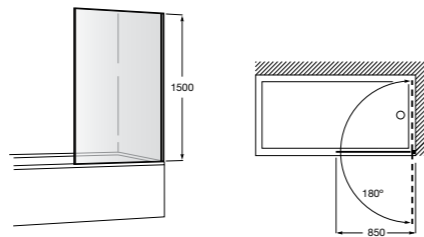

Victoria Standard B1H

B1HF - Фронтальное расположение. 1 распашной элемент. Прозрачное стекло. Компенсация 25 мм.

	Ширина
AM19408512	850