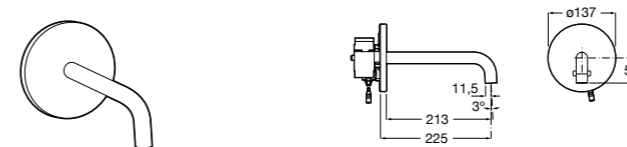

Sentronic-E
5A4702C00 Электронный смеситель для раковины, монтируемый на стену. Питание от сети 230 V. Включает источник питания. Необходимо укомплектовать с 525874603. Подвод одной воды.
525874603 Внутренняя часть электронного смесителя для раковины, монтируемого в стену. Питание от сети 230 V.