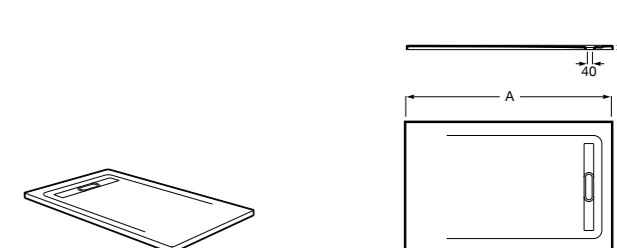

Aquos

Ультралеский душевой поддон, материал STONEX®. Противоскользящая поверхность с текстурой под камень. Включает слив с высокой пропускной способностью. Возможен заказ с крышкой для сливного отверстия из материала Stonex® или с металлической решеткой.

	A	B	C
До 2000 x 1000	2000	1000	35
До 1800 x 1000	1800	1000	33
До 1600 x 1000	1600	1000	31
До 1400 x 1000	1400	1000	31
До 1200 x 1000	1200	1000	28
До 2000 x 900	2000	900	35
До 1800 x 900	1800	900	33
До 1600 x 900	1600	900	31
До 1400 x 900	1400	900	31
До 1200 x 900	1200	900	28
До 1000 x 900	1000	900	28
До 2000 x 800	2000	800	35
До 1800 x 800	1800	800	33
До 1600 x 800	1600	800	31
До 1400 x 800	1400	800	31
До 1200 x 800	1200	800	28
До 1000 x 800	1000	800	28
До 2000 x 700	2000	700	35
До 1800 x 700	1800	700	33
До 1600 x 700	1600	700	31
До 1400 x 700	1400	700	31
До 1200 x 700	1200	700	28
До 1000 x 700	1000	700	28