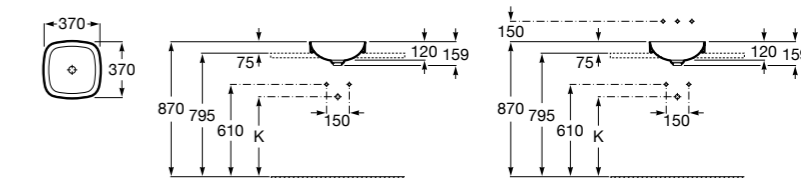

Inspira Square

32753R.0 SQUARE - Полувстраиваемая раковина из материала FINECERAMIC® с фиксированным открытым керамическим выпуском. Смеситель не входит в комплект.