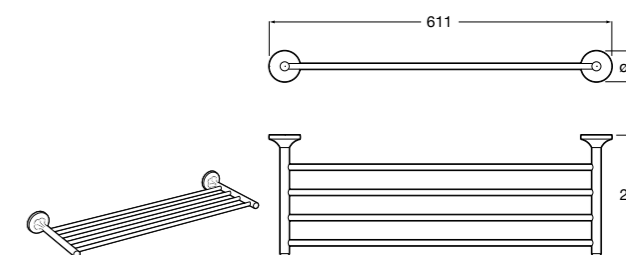

- 817416002 Решетка для полотенец с полотенцедержателем.

**Cubica**

- 816825001 Решетка для полотенец.

**Classica**

- 816814001 Решетка для полотенец.

Размеры в мм

Аксессуары / держатель для туалетной бумаги с крышкой