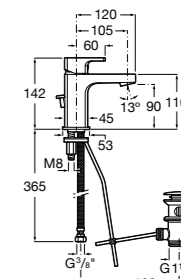

L90C

5A3A01C00 Смеситель для раковины компактный, с донным клапаном и гибкой подводкой. Cold start.