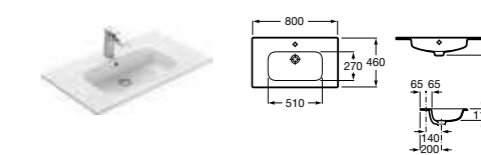

Раковина

Арт. 32799C000 Victoria-N Unik, 80 см