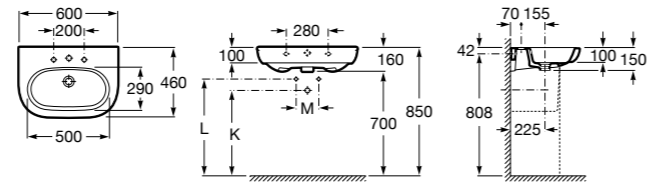

Meridian

325242000 Настенная керамическая раковина. Смеситель не входит в комплект.

335240000 Пьедестал для керамической раковины.

337241000 Полупьедестал для керамической раковины.