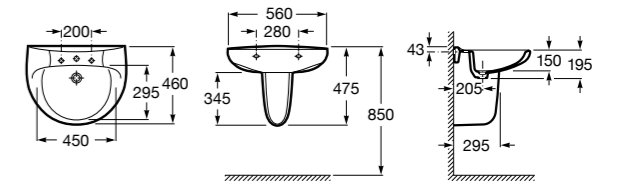

Victoria

32739300Y Настенная керамическая раковина. Смеситель не входит в комплект.

337390000 Пьедестал для керамической раковины.

33739200Y Полупьедестал для керамической раковины.