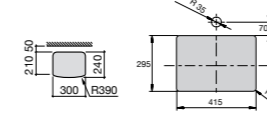

Diverta

327114000 Раковина керамическая врезная или встраиваемая снизу. Смеситель не входит в комплект.

Inspira

327536..0 Раковина из материала FINECERAMIC®, встраиваемая снизу, с монтажным креплением.