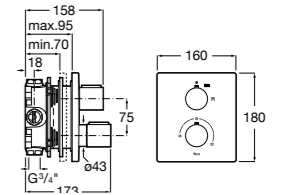

Размеры в мм
*до окончания складских запасов

5A2C88C00 Встраиваемый термостат для душа. Установка с RocaBox Арт. 525869403.