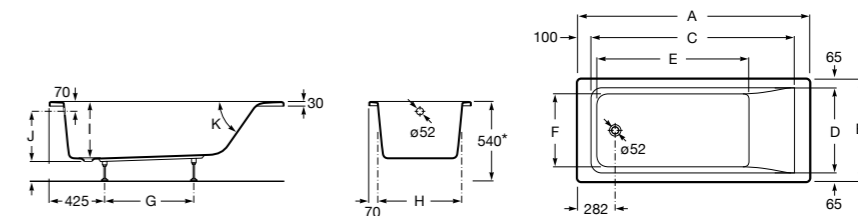

Размеры в мм

**Easy**

Прямоугольная акриловая ванна с гидромассажем Tonis.

	A	B	C	D	E	F	G	H	I	J	K	Объем, л
248155001	1700	750	1418	618	1110	540	650	309	420	341	55°	197
248156001	1700	700	1418	568	1110	490	490	284	420	341	55°	180
248171001	1600	750	1318	618	1010	540	650	309	420	341	55°	183
248157001	1600	700	1318	568	1010	490	490	284	420	341	55°	167
248172001	1500	700	1218	568	910	490	470	284	400	341	62°	161
248173001	1400	700	1118	568	810	490	470	284	400	341	62°	146