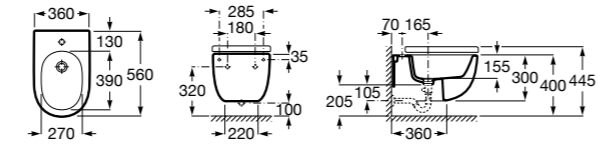

Inspira Round

357525..0	ROUND - Подвесное биде без крышки. Включает: комплект для крепления. Смеситель не входит в комплект.
806522..B	ROUND - Крышка для биде с механизмом «мягкое закрывание». Материал SUPRALIT®.