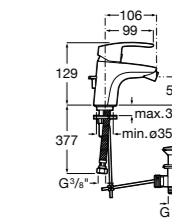

Malva

5A613BC00 Смеситель для биде с регулятором направления потока, цепочкой и гибкой подводкой.

Monodin-N

5A6098C00 Смеситель для биде с регулятором направления потока, донным клапаном и гибкой подводкой.