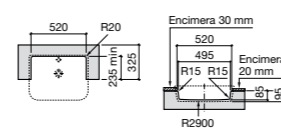

The Gap Original

32747S000 Раковина керамическая, полувстраиваемая. Смеситель не входит в комплект.