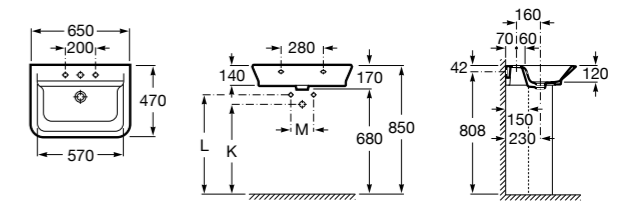

Debba

1. **325993000** Настенная керамическая раковина. Смеситель не входит в комплект.
   33799000Y Пьедестал для керамической раковины.
   33799100Y Полупьедестал для керамической раковины.