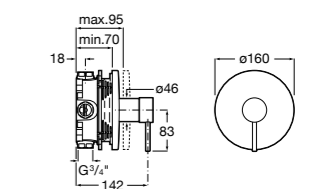

Lanta

5A2B11C00 Встраиваемый смеситель для ванны или душа. Установка с RocaBox Арт. 525869403.