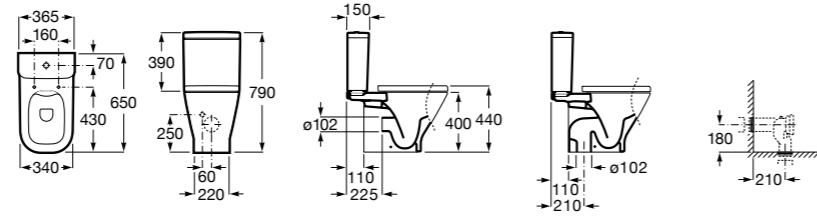

The Gap Square

342479000	Чаша унитаза Rimless с двойным выпуском.
341471000	Бачок с механизмом двойного смыва 4,5/3 литра с боковым подводом воды. Включен установочный комплект, механизм для подвода воды и механизм смыва.
34147000Y	Бачок с механизмом двойного смыва 4,5/3 литра с нижним подводом воды. Включен установочный комплект, механизм для подвода воды и механизм смыва.
801472004	Сиденье и крышка с механизмом «мягкое закрывание» для унитаза.
801470004	Сиденье и крышка для унитаза.
801472003	Сиденье и крышка для унитаза.
801472001	Сиденье и крышка тонкие с механизмом «мягкое закрывание» и быстрое снятие для унитаза.