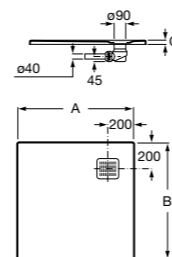

Terran

Ультралеский душевой поддон, материал STONEX®. Противоскользящая поверхность с текстурой под камень. Включает слив gran saudal. Сифон и решетка в комплекте.

	A	B	C
AP1017D057801..0	2000	1400	33,5
AP10164057801..0	1600	1400	31,6
AP1017D03E801..0	2000	1000	31
AP1017083E801..0	1800	1000	31
AP1016403E801..0	1600	1000	31
AP1015783E801..0	1400	1000	31
AP1014B03E801..0	1200	1000	31
AP10170838401..0	1800	900	31
AP10164038401..0	1600	900	31
AP10157838401..0	1400	900	31
AP1014B038401..0	1200	900	28
AP1013E838401..0	1000	900	26
AP10170832001..0	1800	800	31
AP10164032001..0	1600	800	31
AP10157832001..0	1400	800	31
AP1014B032001..0	1200	800	28
AP1013E832001..0	1000	800	26
AP1017082EE01..0	1800	750	31
AP1016402EE01..0	1600	750	31
AP1015782EE01..0	1400	750	31
AP1014B02EE01..0	1200	750	28
AP1013E82EE01..0	1000	750	26
AP1017082BC01..0	1800	700	31
AP1016402BC01..0	1600	700	31
AP1015782BC01..0	1400	700	31
AP1014B02BC01..0	1200	700	28
P013E82BC01..0	1000	700	26

Terran (с рамкой)

Ультралеский душевой поддон, материал STONEX®, с рамкой.

	A	B	C
P10270838441..0	1800	900	41
P10264038441..0	1600	900	41
P10257838441..0	1400	900	41
P1024B038441..0	1200	900	38
P1023E838441..0	1000	900	36
P10270832041..0	1800	800	41
P10264032041..0	1600	800	41
P10257832041..0	1400	800	41
P1024B032041..0	1200	800	38
P1023E832041..0	1000	800	36
P1027082EE41..0	1800	750	41
P1026402EE41..0	1600	750	41
P1025782EE41..0	1400	750	41
P1024B02EE41..0	1200	750	38
P1023E82EE41..0	1000	750	36
P1027082BC41..0	1800	700	41
P1026402BC41..0	1600	700	41
P1025782BC41..0	1400	700	41
P1024B02BC41..0	1200	700	38
P1023E82BC41..0	1000	700	36

Terran

Ультралеский душевой поддон, материал STONEX®. Противоскользящая поверхность с текстурой под камень. Включает слив gran saudal.