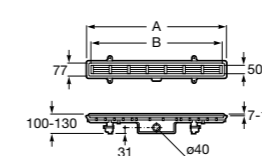

Plate X2

PLATE X2 - Крышка с решёткой для сливного отверстия, совместима с In-Drain Channel.

	A	B
276098000	950 x 50	990
276154000	850 x 50	890
276097000	750 x 50	790
276096000	650 x 50	690