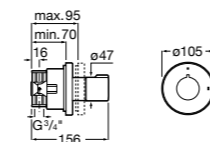

Aqualine Round

5A084AC00 ROUND - Встраиваемый запорный клапан. Установка с Арт. 525166703.
525166703 Скрытый монтажный блок для запорного клапана на 1 выход 3/4".