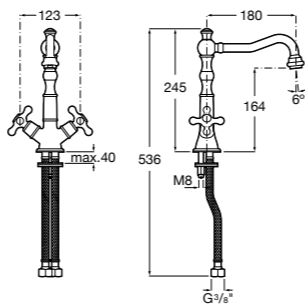

Carmen

5A384BC00 Смеситель для раковины с высоким поворотным изливом, донным клапаном click-clack и гибкой подводкой.