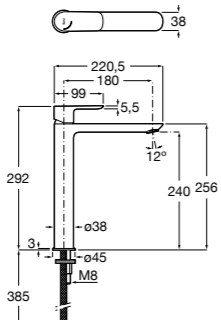

Смесители для раковин / монтаж на бортик / высокий излив / двухвентильные