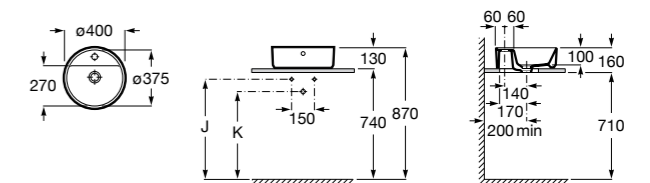

The Gap Round

3270MK000 Накладная или встраиваемая керамическая раковина с отверстием под смеситель. Смеситель не входит в комплект.