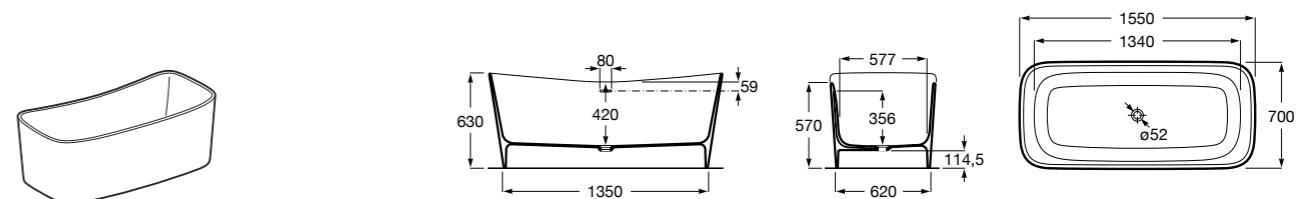

Maui Square ©

248502000 Прямоугольная ванна STONEX®, интегрированный слив-перелив, донный клапан с системой click-clack.