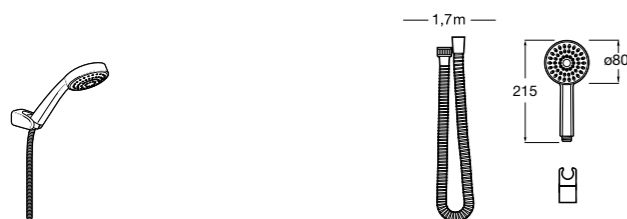

Natura 80/1

5B9302C00 Душевой комплект. Включает в себя: ручной душ 80 мм с 1 функцией, настенный держатель для ручного душа и гибкий шланг 1,70 м.