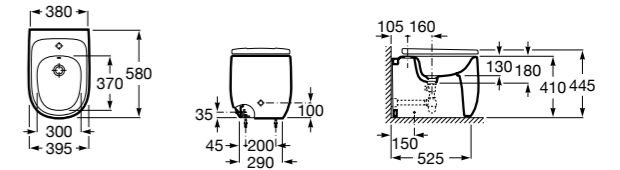

Гофра для унитазов и систем инсталляции Duplo

Tubo flexible

890068000 Гофра для унитазов и систем инсталляции Duplo.

Биде напольные

Beyond

3570B8..0 Керамическое биде. Включает: крышку, сифон и установочный комплект.