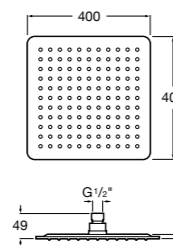

Душевые насадки / крепление к потолочному или настенному держателю

Raindream

5B2850C00 Квадратная душевая насадка. Хромированная нержавеющая сталь. Кронштейн покупается отдельно.

Raindream

5B2450C00 Квадратная душевая насадка. Хромированная нержавеющая сталь. Кронштейн покупается отдельно.