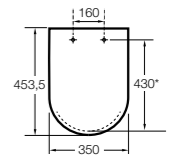

The Gap Comfort

1. **801472..4** Сиденье и крышка с механизмом «мягкое закрытие» для унитаза.
2. **801470..4** Сиденье и крышка для унитаза.