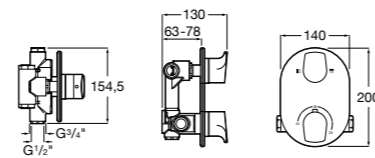

5A0I90C00 Встраиваемый термостат для ванны и душа с переключателем потока.