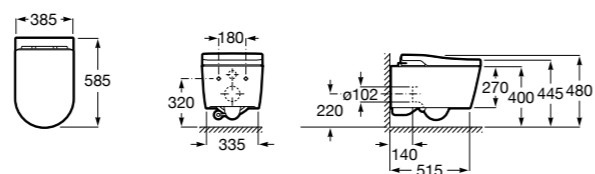

Inspira In-Wash® In-Tank приставной ©

803095001 In-Wash® - Smart-унитаз приставной Rimless, с интегрированным в корпус бачком. Включает: крышку и сиденье с функцией мытья и сушки. Требуется подключение к сети.