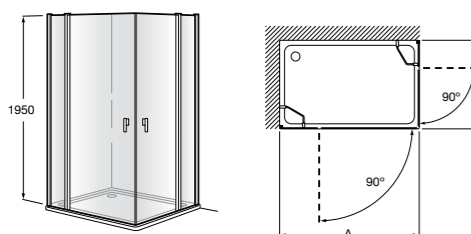

Easy 2PLF

Угловой душ с 2 распашными элементами + 2 фиксированных элемента.

		Минимальное открытие (С)
2PLF (A-B)	От 970 до 1100	615
	От 1101 до 1200	640
	От 1201 до 1400	645