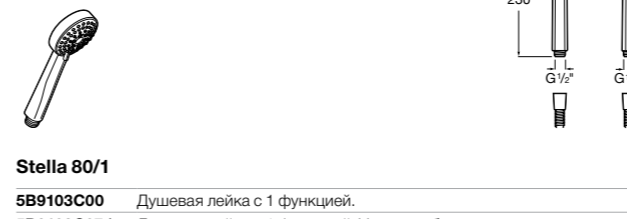

5B1103C07 * Душевая лейка с 3 функциями. Упаковка блистер.

**Stella Stick Square**

5B9L61C00 STICK SQUARE - Душевая лейка с 1 функцией Rain.

**Stella 80/1**

5B9103C00 Душевая лейка с 1 функцией.

5B9103C07 * Душевая лейка с 1 функцией. Упаковка блистер.