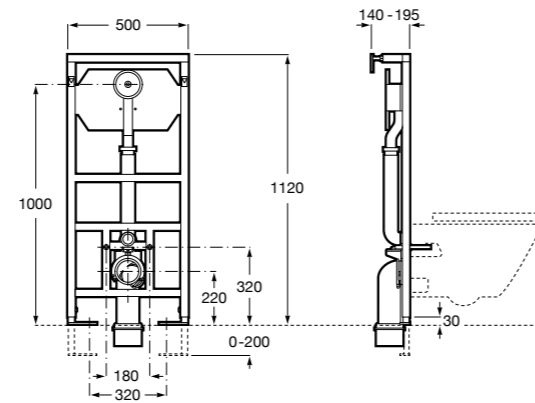

Duplo WC Fluxor Single Flush

890092300 DUPLO WC Fluxor Single Flush - Каркас со встроенным бачком, клапаном смыва и установочными крепежами. Минимальная глубина 140 мм. Осевое расстояние 180 мм. Металлический профиль с сопротивлением 400 кг. 0-200 мм регулируемые ножки. Патрубок Ø 90 / Ø 110.

Duplo WC Smart

890090800 Встраиваемый каркас с бачком двойного смыва, гибкой подводкой для Smart-унитазов, гибким шлангом и установочным комплектом. Минимальная глубина 140 мм, высота 1190 мм. Межосевое расстояние 180 мм. Патрубок Ø 90 и 110. Рекомендуется для установки подвесного унитаза In-Wash® Inspira. Может быть укомплектован совместимой панелью смыва Roca (в комплект не входит).

Duplo WC под окно

890121010 Каркас со встроенным бачком двойного смыва для подвесного унитаза. Минимальная глубина 160 мм. Боковое гидравлическое соединение. Позволяет установить панель смыва фронтально или сбоку. Патрубок Ø 90 и 110. Межосевое расстояние 180 мм или 230 мм. Металлический профиль с максимальной нагрузкой 400 кг, регулируемые ножки 0-200 мм. Может быть укомплектован совместимой панелью смыва Roca (в комплект не входит).

Basic WC

890090120 Каркас со встроенным бачком двойного смыва для подвесного унитаза. Минимальная глубина 140 мм. Патрубок Ø 90 и 110. Межосевое расстояние 180 мм. или 230 мм. Верхнее или заднее гидравлическое соединение. Может быть укомплектован совместимой панелью смыва Roca (в комплект не входит).

Basic WC Compact

890080120 Каркас со встроенным бачком двойного смыва для подвесного унитаза. Патрубок Ø 90 и 110. Межосевое расстояние 180 мм или 230 мм. Верхнее гидравлическое соединение. Может быть укомплектован совместимой панелью смыва Roca (в комплект не входит).

Каркас