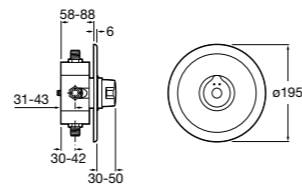

Avant

- **5A2217C00** Встраиваемый смеситель для душа.