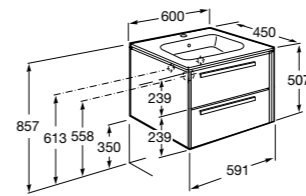

Lago

857295806	Мебельный модуль белый глянец.
857295444	Мебельный модуль светлый дуб.
32799E000	Раковина Victoria Unik 600.