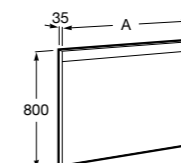

Prisma Basic

BASIC - Зеркало с LED-подсветкой для прямого подключения к общему выключателю ванной комнаты. Система антизапотевания не входит в комплект.

	A
812262000	1200
812261000	1100
812260000	1000
812259000	900
812258000	800
812257000	600