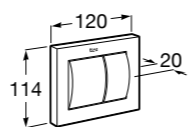

Доступность / панель смыва

PL-N1 Dual

1. **890066000** PL-N1 - Вспомогательная панель, двойной смыв, пневматическое управление для людей с ограниченной подвижностью. Устанавливается вместе с любой механической панелью управления Роса. Максимальное расстояние 1500 мм.