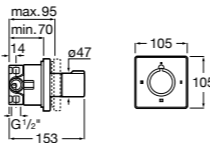

Aqualine Soft 3 положения

5A1B4AC00 SOFT - Встраиваемый переключатель (3 положения) для ванны или душа. Установка с Арт. 525166803.
525166903 Скрытый монтажный блок для дивертора на 3 выхода 1/2".