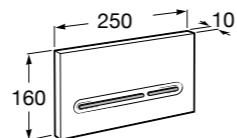

PL4 Dual

8900980.. PL4 DUAL - Двойной смыв.