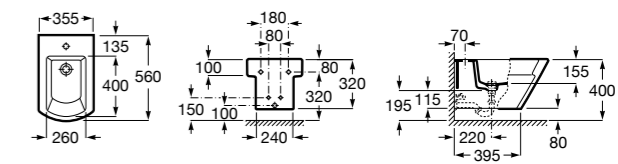

Beyond

3570B6..0 Подвесное биде без крышки. Включает: установочный комплект.

806B82..B Крышка для биде с механизмом «мягкое закрытие». Материал SUPRALIT®.