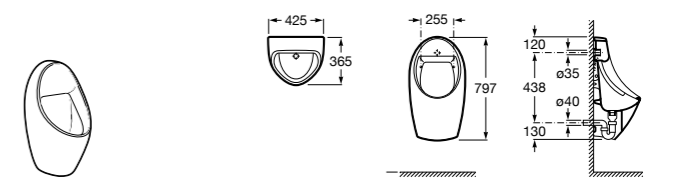

Euret
35945F000 Писсуар с задним подводом воды. Включает в комплект: патрубок, сифон, крепежный комплект и сливную пробку.
35945H000 Писсуар с верхним подводом воды. Включает в комплект: патрубок, сифон, крепежный комплект и сливную пробку.