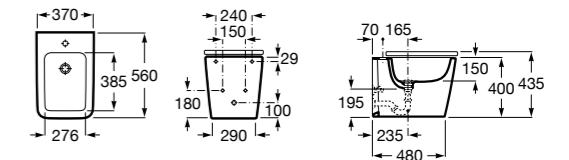

Carmen

3570A4..0 Биде без крышки с одним отверстием под смеситель. Включает: установочный комплект. Смеситель не входит в комплект.

3570A4..3 Биде без крышки с одним отверстием под смеситель. Включает: установочный комплект. Смеситель не входит в комплект.

806B50..B Крышка для биде с креплениями из нержавеющей стали. Материал SUPRALIT®.