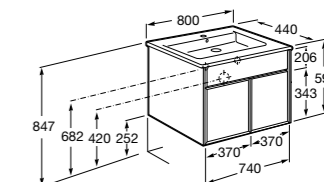

Up

ZRU9303012	Мебельный модуль белый глянцев.
327470000	Раковина The Gap Original 800.

Размеры в мм