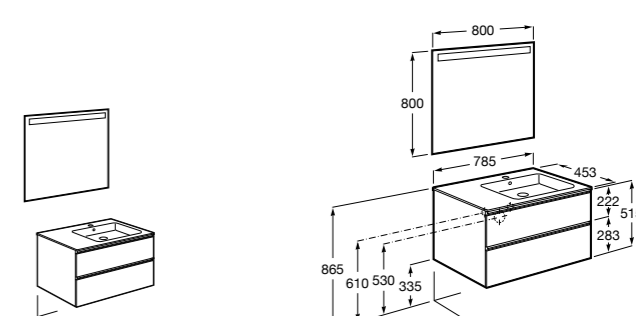

The Gap раковина справа ®

851480XXX UNIK - Комплект мебели с 2 ящиками и раковины.

851513XXX PACK - Комплект мебели с 2 ящиками, раковины и зеркала Eidos.

816826339 Набор из 2 ножек 335 мм для мебели UNIK с 2 ящиками.

816826458 Набор из 2 ножек 335 мм для мебели UNIK с 2 ящиками.