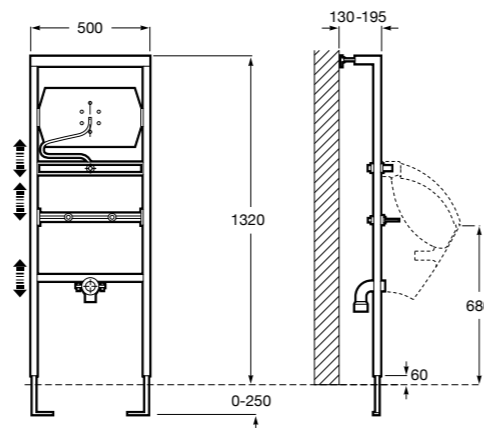

Каркас

822091001 Каркасная рама для подвесных унитазов и биде с межосевым расстоянием 180 мм. Стальной профиль с максимальной нагрузкой 400 кг.

Системы инсталляции / писсуары

Duplo Urinario Universal

890094100 DUPLO URINAL UNIVERSAL - Инсталляционная система для писсуаров. Минимальная глубина 130 мм. Металлический профиль с максимальной нагрузкой 130 кг, регулируемые ножки 0-200 мм. Регулируемое по высоте гидравлическое соединение.

Системы инсталляции / поручни