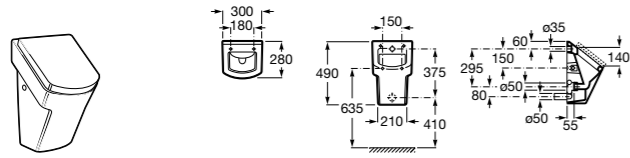

Hall

35362E000 Писсуар с задним подводом воды с крышкой. Включает в себя: систему крепления и втулку для подключения питания. Необходим сифон V0020700R.

353623000 Писсуар с задним подводом воды без крышки. Включает в себя: систему крепления и втулку для подключения питания. Необходим сифон V0020700R.

V0020700R Сифон.