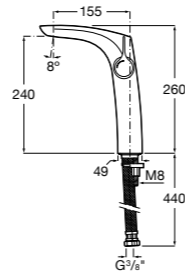

Carmen

5A3A4BC00 Смеситель для раковины, гладкий корпус, с донным клапаном click-clack и гибкой подводкой.
5A3B4BC00 Смеситель для раковины, гладкий корпус, с гибкой подводкой.