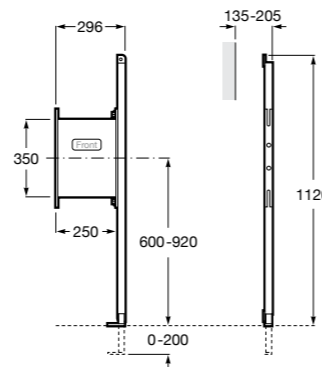

Duplo Handicapped

890090600 DUPLO HANDICAPPED - Встраиваемый каркас для установки поручня. Подходит для установки сбоку систем Duplo. Металлический профиль с максимальной нагрузкой 100 кг, регулируемые ножки 0-200 мм.

Системы инсталляции / аксессуары

Silent in wall

890063000 SILENT IN WALL - звукоизоляционная прокладка для подвесного унитаза или подвесного биде. Предназначена для поглощения звука во время смыва.

Патрубок

892027000 Патрубок-адаптер для подвесного унитаза с выпуском в пол.

Панели смыва / одинарные

PL1 Single

890095100 PL1 SINGLE - Одинарный смыв.

PL2 Single

890096100 PL2 SINGLE - Одинарный смыв.

PL3 Single

890097100 PL3 SINGLE - Антивандальная панель смыва из нержавеющей стали, одинарный смыв.