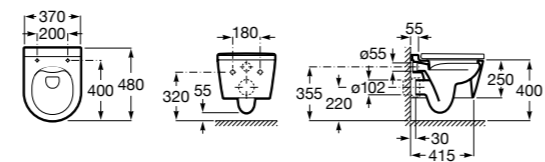

Hall

346627000	Подвесная укороченная чаша с горизонтальным выпуском. Включает: крепежный комплект. Для установки выберите систему инсталляции Роса для подвесных унитазов.
801622004	Сиденье и крышка с механизмом «мягкое закрывание».
801620004	Сиденье и крышка с креплениями из нержавеющей стали для укороченного унитаза.