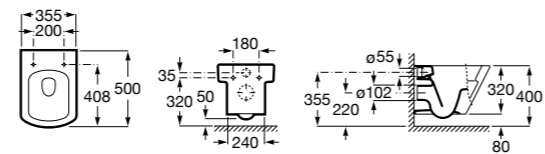

Унитазы подвесные укороченные