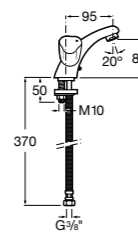

Insignia

5A3A3AC00 Смеситель для раковины с высоким изливом, гладкий корпус, с донным клапаном с системой click-clack и гибкой подводкой. Cold start.
5A3C3A..0 Смеситель для раковины с высоким изливом, гладкий корпус, с гибкой подводкой. Cold start. Покрытие Everlux.