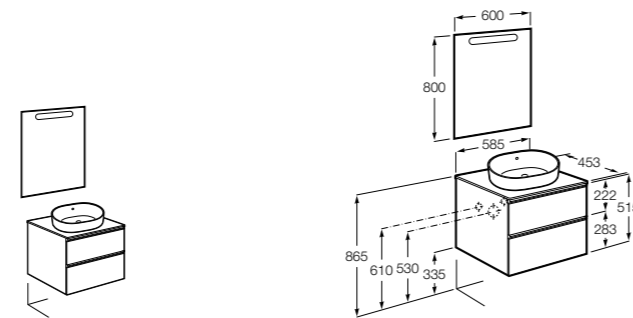

The Gap ©

851500XXX	UNIK - Мебельный модуль для раковины с рабочей поверхностью. Раковина и смеситель не входят в комплект. Столешница дополнительно обработана защитой от влаги.
851531XXX	РАСК - Мебельный модуль для раковины с рабочей поверхностью и зеркалом Eidos. Раковина и смеситель не входят в комплект. Столешница дополнительно обработана защитой от влаги.
816829339	Набор из 2 ножек 275 мм для мебели со столешницей.
816829458	Набор из 2 ножек 275 мм для мебели со столешницей.