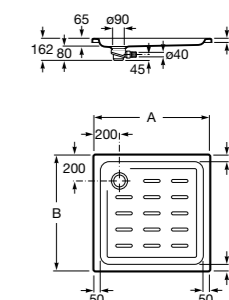

Easy STA

Акриловый душевой поддон с противоскользящим покрытием. Включает сливной комплект.

	A	B
276081000	900	900
276080000	800	800
276079000	750	750