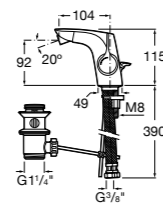

Carmen

5A474BC00 Встраиваемый в стену смеситель для раковины.

Смесители для биде / монтаж на бортик / однорычажные

Insignia

5A603AC00 Смеситель для биде с регулятором направления потока, донным клапаном и гибкой подводкой.
5A6A3A..0 Смеситель для биде с регулятором направления потока и гибкой подводкой. Не включает донный клапан. Покрытие Everlux.