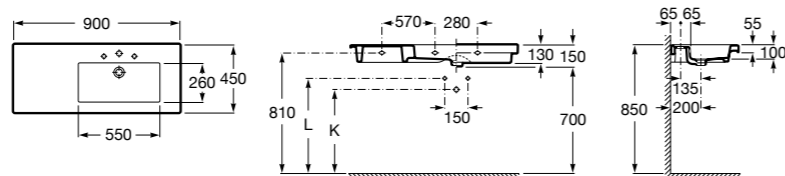

Prisma

327543000 Настенная или накладная керамическая раковина. Смеситель не входит в комплект.

Prisma

327544000 Настенная или накладная керамическая раковина. Смеситель не входит в комплект.

Dama

327781000 Настенная керамическая раковина. Смеситель не входит в комплект.

337470000 Пьедестал для керамической раковины.

337471000 Полупьедестал для керамической раковины.

Meridian

32724D000 Настенная керамическая раковина. Смеситель не входит в комплект.

335240000 Пьедестал для керамической раковины.

337241000 Полупьедестал для керамической раковины.

Carmen

3270A0..0 Настенная керамическая раковина под пьедестал с установочным комплектом и одним отверстием под смеситель. Смеситель и пьедестал не входят в комплект.

3270A0..3 Настенная керамическая раковина под пьедестал с установочным комплектом и тремя отверстиями под смеситель. Смеситель и пьедестал не входят в комплект.

3370A0..0 Керамический пьедестал для раковины. Монтажный комплект не входит.

Размеры в мм

Inspira

32752B..0 Настенная или накладная керамическая раковина из материала FINECERAMIC®. Смеситель не входит в комплект.

Kalahari

32787800H Настенная или накладная керамическая раковина. Смеситель не входит в комплект.

327878000 Настенная или накладная керамическая раковина без отверстия под смеситель.

The Gap

3270M0000 Настенная или накладная керамическая раковина. Смеситель не входит в комплект.

Prisma

327545000 Настенная или накладная керамическая раковина. Смеситель не входит в комплект.

Hall

32762G000 Настенная или накладная керамическая раковина. Смеситель не входит в комплект.

337621000 Полупьедестал для керамической раковины.

Diverta