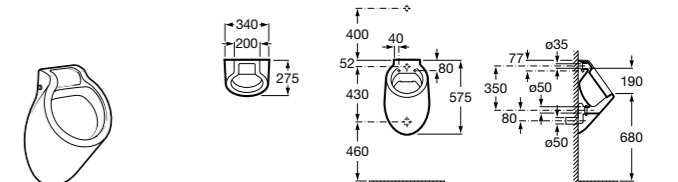

Spun
353148000 Писсуар с задним подводом воды с крышкой. Включает в себя: систему крепления, сливной сифон и шланг 1/2" с заглушкой.
353147000 Писсуар с задним подводом воды без крышки. Включает в себя: систему крепления, сливной сифон и шланг 1/2" с заглушкой.
353149000 Писсуар с верхним подводом воды без крышки. Включает в себя: систему крепления, сливной сифон и шланг 1/2" с заглушкой.