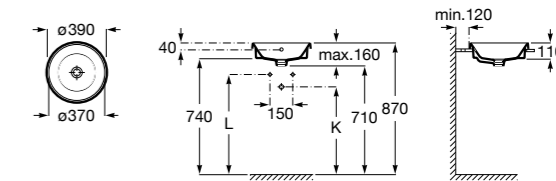

The Gap Square

3270Y7000 Раковина керамическая врезная. Смеситель не входит в комплект.