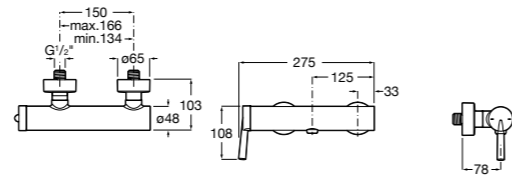

Pals ©

5A216DC00 Монтируемый на стену смеситель для душа.