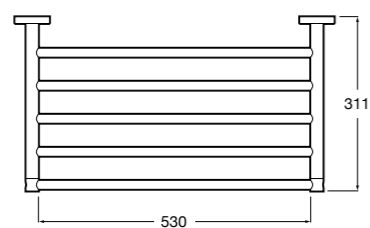

Superinox

1. 817302002 Решетка для полотенец.