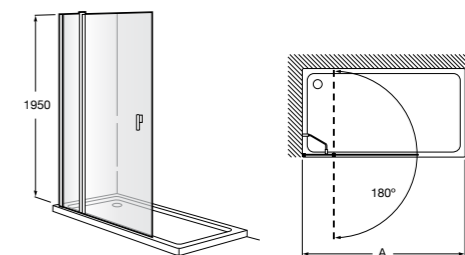

Easy D1HF

Фиксированная панель + 1 распашной элемент.

D1HF (A)	От 800 до 880
	От 881 до 1200
	От 1201 до 1400

**Easy D1H**

Панель распашная.

D1H (A)	От 600 до 800
	От 801 до 1000

Душевые панели / 2 фиксированные панели**Line D1HF + LF**