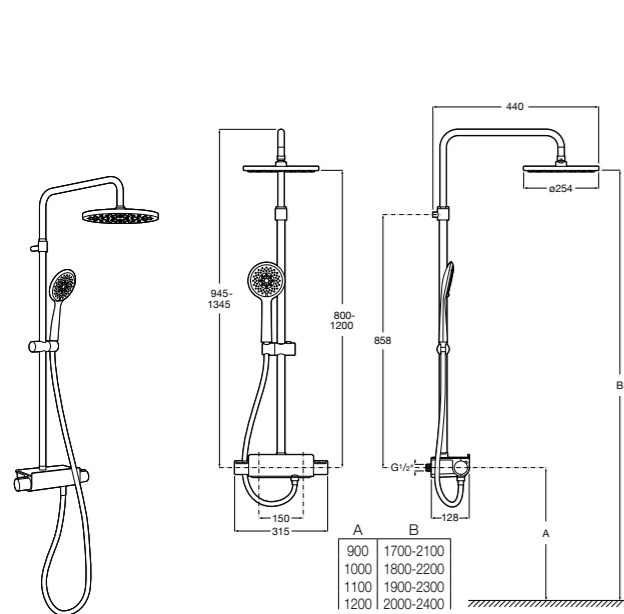

Deck-T Round

5A9788C00 ROUND - Душевая стойка со смесителем-термостатом и полочкой. Регулируемая высота. Включает: верхний душ диаметром 250 мм, ручной душ диаметром 130 мм с 4 режимами потока, гибкий шланг 1,75 м и держатель с возможностью регулировки наклона.