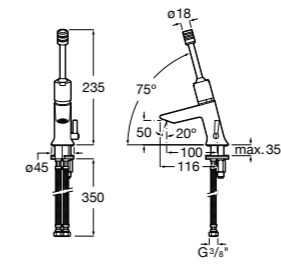

Instant Care

1. **5A3277C00** CARE - Смеситель для раковины с аэратором.

Avant

1. **5A3279C00** Смеситель для раковины, с аэратором и гибкой подводкой. Встроенный регулятор температуры воды.