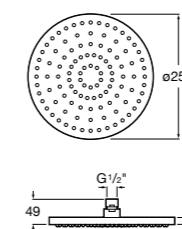

Rainsense

5B2250C00 Круглая душевая насадка. Хромированный ABS-пластик. Кронштейн покупается отдельно.