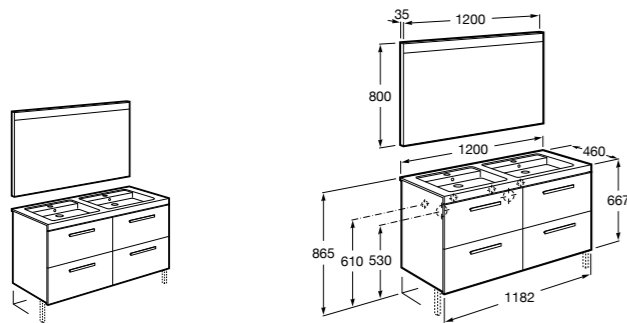

Prisma

855957XXX UNIK - Комплект из мебельного модуля и раковины с двумя чашами. Включает: компактный сифон. Ножки и смеситель не входят в комплект.

855941XXX PASC - Комплект из мебельного модуля, раковины с двумя чашами и зеркала Prisma Basic со светодиодной подсветкой, встроенной на внешнюю часть. Включает: компактный сифон. Ножки и смеситель не входят в комплект.

816764339 Комплект из 2-х ножек.