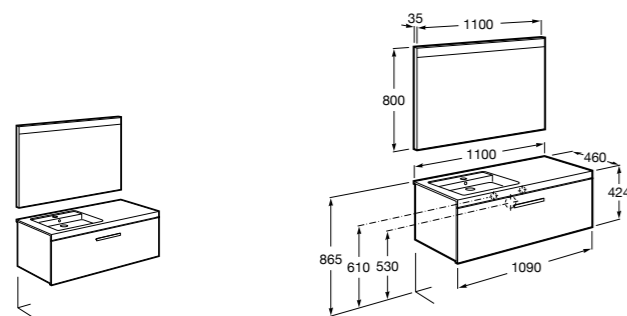

Prisma раковина слева

855948XXX UNIK - Комплект мебели и раковины. Компактный сифон. Ножки и смеситель не входят в комплект.

855932XXX PASC - Комплект мебели, раковины и зеркала Prisma Basic со встроенной LED-подсветкой. Компактный сифон. Ножки и смеситель не входят в комплект.