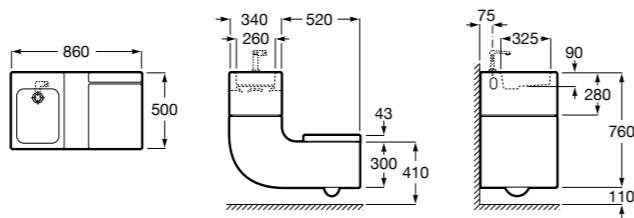

Раковины 2 в 1 (раковина + унитаз)

W + W

893020001 Подвесной унитаз и раковина. В комплект входит крышка для унитаза и смеситель серии Singles.