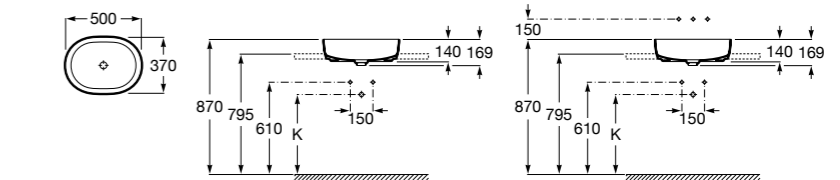

Inspira Round

327520..0 ROUND - Накладная раковина из материала FINECERAMIC® с фиксированным открытым керамическим выпуском. Смеситель не входит в комплект.