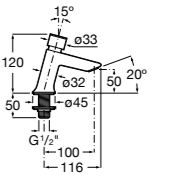

Instant

1. **5A4477C00** Кран для раковины с аэратором. Подвод одной воды. Ограничитель расхода 2 л/мин. Автоматическое закрытие через 15 секунд.