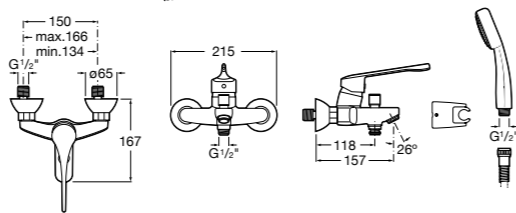

Доступность / настенные смесители / порционно-нажимные

Instant Care

5A7977C00 CARE - Самозакрывающийся смеситель для раковины.

Доступность / смесители для ванны-душа / монтируемые на стену

Victoria Pro

5A0123C02 PRO - Однорычажный смеситель для ванны и душа с автоматическим переключателем, ручной душ, гибкий шланг 1,70 м, регулируемый держатель для душа. Специальный рычаг для людей с ограниченными возможностями.