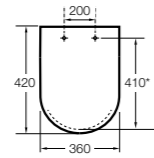

Hall

1. **801620..4** Сиденье и крышка с креплениями из нержавеющей стали для укороченного унитаза.
2. **801622..4** Сиденье и крышка с механизмом «мягкое закрытие».