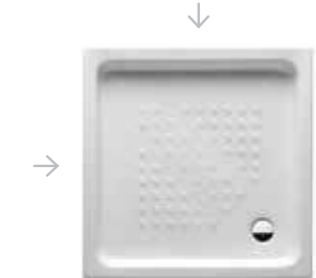

КЕРАМИКА

Italia
762

00

3740HN000 900 x 900 x 80
3740HJ000 800 x 800 x 80
3740HK000 700 x 700 x 80