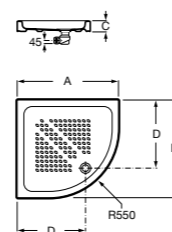

Malta

Керамический душевой поддон.

	A	B	C	D
373516000	1200	800	65	180
373517000	1000	800	65	180
373505000	1200	750	65	175
373506000	1000	750	65	170
37450C000	1200	700	65	175
37450D000	1000	700	65	170
37450E000	900	700	65	170
373513000	1200	700	80	175
373512000	1000	700	80	170
373519000	900	700	80	170

Malta

Угловой керамический душевой поддон.

	A	B	Rad
37450A000	1000	1000	504
37450B000	900	900	504

Italia

Прямоугольный керамический душевой поддон.

	A	B	C	D
3740HP000	1200	800	80	170
3740HS000	1000	800	80	170
3740HG000	1400	700	80	170
3740HR000	1200	700	80	170
3740HT000	1000	700	80	170
3740HU000	900	720	80	170

Italia

Угловой керамический душевой поддон.

	A	B	C	D	Rad
3740HL000	900	900	80	625	550
3740HM000	800	800	80	525	550

Сливы для керамических душевых поддонов

Сливы ультраплоские

27L026000	высота: 60 мм
27L018000	высота: 80 мм

Сливы

506404400	Слив Ø 90 для душевых поддонов.
P0005900R	Слив Ø 65 для душевых поддонов.
506404500	Слив Ø 52 для душевых поддонов.

Italia

Квадратный керамический душевой поддон.

	A	B
3740NH000	900	900
3740NJ000	800	800
3740NK000	700	700

Сливные системы In-Drain

In-Drain Channel

IN-DRAIN CHANNEL - Сливной комплект с прокладкой из геотекстиля.

	A	B
276091000	950 x 50	990
276153000	850 x 50	890
276090000	750 x 50	790
276089000	650 x 50	690

In-Drain X3

IN-DRAIN X3 - Сливной комплект с прокладкой из геотекстиля. Реверсивная керамическая панель (не входит в комплект).

	A	B
276131000	950 x 50	990
276130000	850 x 50	890
276129000	750 x 50	790
276128000	650 x 50	690

Plate X1

PLATE X1 - Крышка сливного отверстия, совместима с In-Drain Channel.

	A	B
276095000	950 x 50	990
276155000	850 x 50	890
276094000	750 x 50	790
276093000	650 x 50	690

Plate X2

PLATE X2 - Крышка с решёткой для сливного отверстия, совместима с In-Drain Channel.