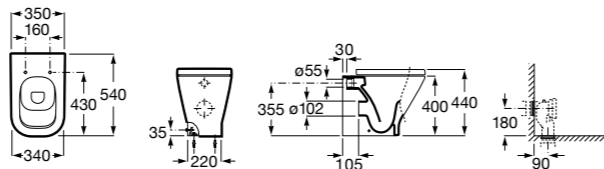

The Gap Square

347477000 Чаша унитаза с двойным выпуском.

801472004 Сиденье и крышка с механизмом «мягкое закрывание» для унитаза.

801470004 Сиденье и крышка для унитаза.

801472001 Сиденье и крышка тонкие с механизмом «мягкое закрывание» и быстрого снятия для унитаза.

801472003 Сиденье и крышка для унитаза.