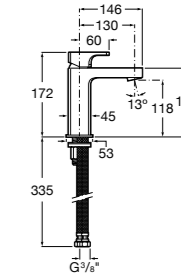

L90C

5A3C01C00 Смеситель для раковины компактный, гладкий корпус, с донным клапаном системы click-clack и гибкой подводкой. Cold start.