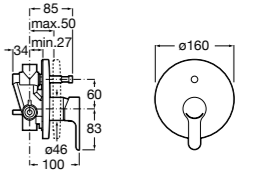

RocaBox Universal

1. **525869403** RocaBox - Универсальный монтажный блок для встраиваемых смесителей. Установка с монтируемым на стену термостатом или смесителем для ванны или душа. Смеситель не входит в комплект.
2. **525564303** Набор для удлинения на 20 мм. Подходит для удлинения встраиваемого механизма с максимальной глубиной 95 мм, с последующим удлинением до 115 мм.
3. **525564600** ROUND - Набор круглой формы для внешнего удлинения встраиваемого механизма на 20 мм. Подходит для встраиваемого механизма с максимальной глубиной 50 мм, с последующим удлинением до 70 мм.
4. **525564700** SQUARE - Набор для внешнего удлинения встраиваемого механизма на 20 мм. Подходит для встраиваемого механизма с максимальной глубиной 50 мм, с последующим удлинением до 70 мм.

Смесители для ванны и душа / встраиваемые (с внутренней частью в комплекте)

Atlas

1. **5A0690C00** Встраиваемый смеситель для ванны-душа с переключателем потока.

Malva

1. **5A063BC00** Встраиваемый смеситель для ванны-душа с переключателем потока.

Monodin-N

1. **5A0698C00** Встраиваемый смеситель для ванны-душа с переключателем потока.

Размеры в мм

Cala

1. **5A066EC00** Встраиваемый смеситель для ванны-душа с переключателем потока.

L20

1. **5A0A09C00** Встраиваемый смеситель для ванны-душа с переключателем потока.

Alfa

1. **5A0A25C00** Встраиваемый смеситель для ванны-душа с переключателем потока.

Victoria

1. **5A0625C00** Встраиваемый смеситель для ванны-душа с переключателем потока.

Смесители для ванны и душа / монтаж на бортик

Insignia

1. **5A093AC00** Монтируемый на край ванны двухвентильный смеситель для ванны-душа с изливом 197 мм, с душевой лейкой и гибким шлангом.

Размеры в мм