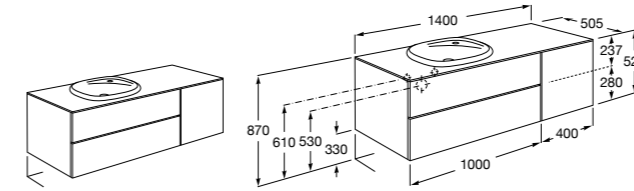

Beyond раковина слева

851393XXX UNIK - Комплект мебели из двух ящиков и шкафа с одной дверцей и раковины слева. Материал раковины Surfex®. Раковины и смесители не входят в комплект.