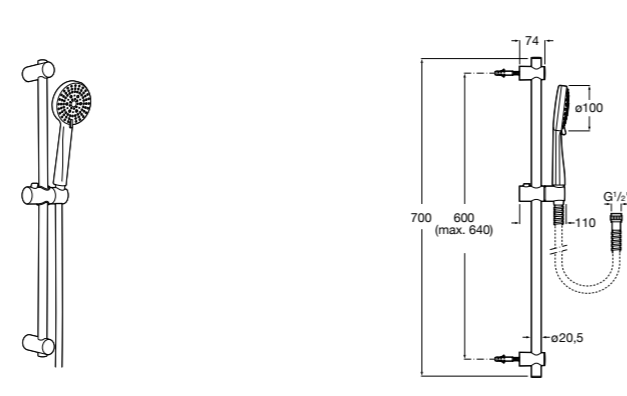

Stella 100/1

5B9D03C00 Душевой комплект. Включает в себя: ручной душ 100 мм с 1 функцией, штангу 700 мм, регулируемый держатель для ручного душа и гибкий шланг 1,70 м.