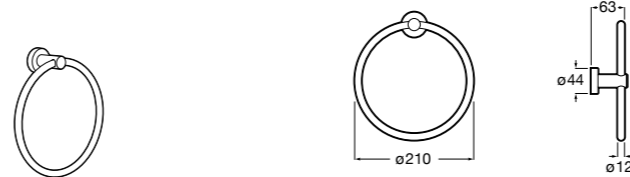

Аксессуары / полотенцедержатели в форме кольца

Tempo

817031001 Полотенцедержатель двойной. Хром.
817031022 Полотенцедержатель двойной. Покрытие Everlux титановый черный. Ⓜ

Carmen

817002001 Полотенцедержатель в форме кольца.