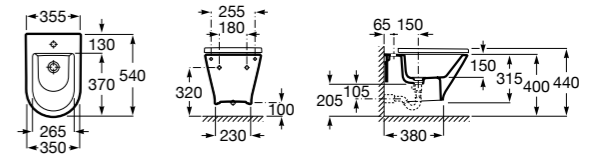

The Gap Square

357475000	Подвесное биде без крышки. Смеситель не входит в комплект. Для установки подвесных биде необходима совместимая система инсталляции Rosa.
806472004	Крышка для биде с механизмом «мягкое закрывание».
806470004	Крышка для биде.