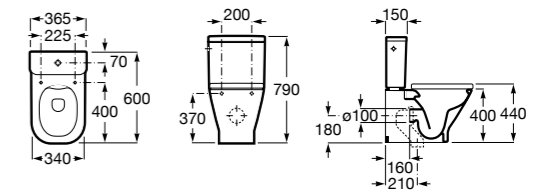

The Gap Square

34273700H	Чаша унитаза укороченная Rimless приставная с двойным выпуском.
341731000	Бачок с механизмом двойного смыва 4/2 литра с боковым подводом воды. Включен установочный комплект, механизм для подвода воды и механизм смыва.
341730000	Бачок с механизмом двойного смыва 4/2 литра с нижним подводом воды. Включен установочный комплект, механизм для подвода воды и механизм смыва.
801732004	Сиденье и крышка с механизмом «мягкое закрывание».
801730004	Сиденье и крышка для укороченного унитаза.