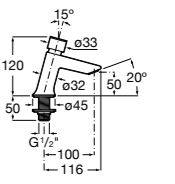

Instant

1. **5A4277C00** Смеситель для раковины с аэратором. Подвод одной воды. Ограничитель расхода 6 л/мин. Автоматическое закрытие через 15 секунд.
2. **5A4577C00** Смеситель для раковины с аэратором. Подвод одной воды. Ограничитель расхода 6 л/мин. Автоматическое закрытие через 15 секунд. С антиблокировочной системой.