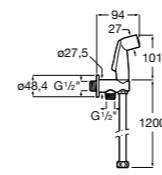

Be Fresh Go

5B9230C00 Комплект гигиенического душа. Включает: душевую лейку, настенный держатель с предохранительным клапаном и металлический гибкий шланг.