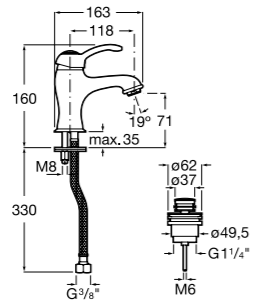

Carmen

5A304BC00 Смеситель для раковины, гладкий корпус, с донным клапаном с системой click-clack и гибкой подводкой.

5A314BC00 Смеситель для раковины, гладкий корпус, без донного клапана и с гибкой подводкой.