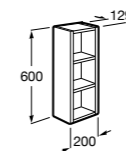

Luna

856842XXX Открытый шкафчик.

Мебельная фурнитура