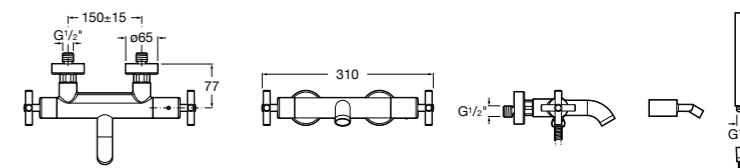

Смесители для ванны и душа / термостатические / настенные

Loft-T

5A1143C00 Монтируемый на стену термостат для ванны и душа с переключателем потока, гибким душевым шлангом 1,70 м, душевой лейкой и поворотным держателем.