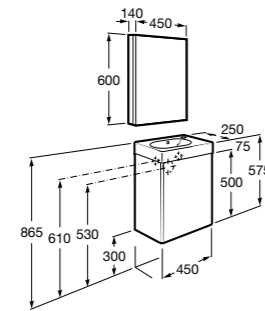

Mini

1. **855873XXX** Комплект мебели с раковиной. Сифон в комплекте.
   855866XXX ПАСК - Комплект мебели с раковиной и зеркального шкафа. Сифон в комплекте.
   855865XXX ПАСК - Комплект мебели с раковиной и зеркала. Сифон в комплекте.