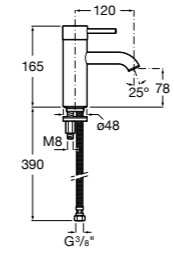

Lanta

5A3A11C00 Смеситель для раковины с аэратором, гладкий корпус, с донным клапаном с системой click-clack и гибкой подводкой. Cold start.