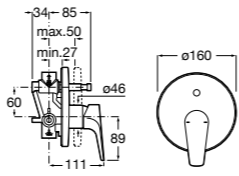

Смесители для ванны и душа / встраиваемые (с внутренней частью в комплекте)

Atlas

1. **5A0690C00** Встраиваемый смеситель для ванны-душа с переключателем потока.