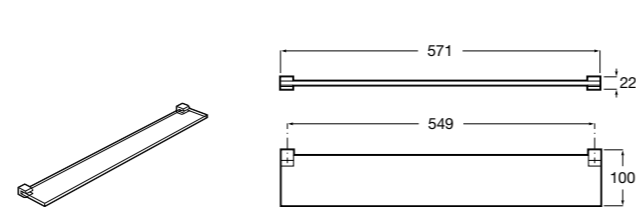

Cubica

816835001 Полочка.