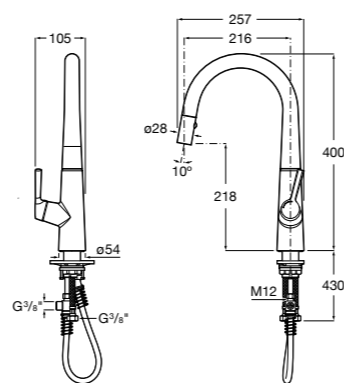

Syra-E ®

5A8A2AC00 Электронный смеситель для кухни с поворотным изливом, выдвижным душем, аэратором и гибкой подводкой. Питание от сети 230 V. Включает источник питания. Cold start.