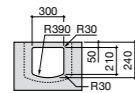

Urbi 1

327225000 Накладная керамическая раковина. Смеситель не входит в комплект.