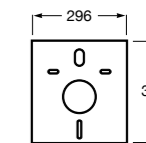

Системы инсталляции / аксессуары