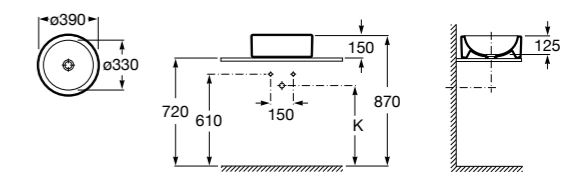

**The Gap Square**

3270ML000 Накладная керамическая раковина. Смеситель не входит в комплект.

**The Gap Round**

3270MJ000 Накладная керамическая раковина. Смеситель не входит в комплект.

**Terra**

32722D000 Накладная керамическая раковина. Смеситель не входит в комплект.