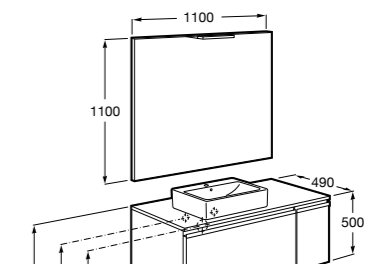

Мебельные модули для одной раковины 1100 мм

Heima раковина слева

851006XXX Мебельный модуль для раковины с рабочей поверхностью. Раковина и смеситель не входят в комплект. Модуль дополнительно обработан защитой от влаги.

851044XXX PACK - Комплект мебели, раковины и зеркала с подсветкой LED Smartlight. Компактный сифон. Раковина, ножки и смеситель не входят в комплект. Модуль дополнительно обработан защитой от влаги.

856925331 Комплект из 2-х ножек.

Размеры в мм