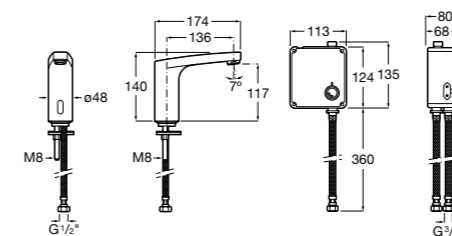

L70-E

1. **5A5A09C00** Электронный смеситель для раковины, ограничитель потока воды 5 л/мин. С блоком предварительного смешивания горячей и холодной воды. Питание от четырех щелочных батареек 1,5V LRG (AA). Батарейки не включены в комплект.
2. **5A5B09C00** Электронный смеситель для раковины, ограничитель потока воды 5 л/мин. С блоком предварительного смешивания горячей и холодной воды. Питание от сети 230 V. Источник питания включен в комплект.