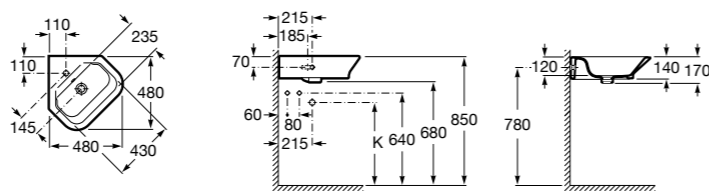

Размеры в мм

Senso Square

32751D000 Настенная или накладная керамическая раковина. Смеситель не входит в комплект.

Раковины подвесные угловые

The Gap Original

32747R000 Настенная керамическая раковина. Смеситель не входит в комплект.