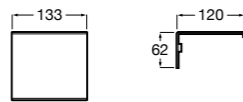

Nuova

1. **816529001** Держатель для туалетной бумаги с крышкой.

Onda ©

1. **3870ZB000** Держатель для туалетной бумаги с крышкой.