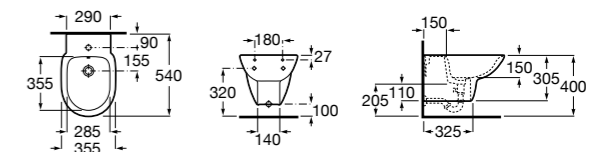

Debba Square

355995000	Подвесное биде без крышки. Смеситель не входит в комплект.
8069D2004	Крышка для биде с механизмом «мягкое закрывание».
8069D0004	Крышка для биде.
8069D200B	Крышка для биде с механизмом «мягкое закрывание».
8069D000B	Крышка для биде.