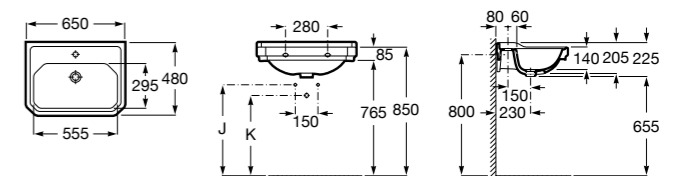

Dama Retro

1. **320321001** Настенная керамическая раковина. Пьедестал и смеситель не входят в комплект.
   331325001 Пьедестал для керамической раковины.

Dama

1. **327782000** Настенная керамическая раковина. Смеситель не входит в комплект.
   337470000 Пьедестал для керамической раковины.
   337471000 Полупьедестал для керамической раковины.

Meridian

1. **327240000** Настенная керамическая раковина. Смеситель не входит в комплект.
   335240000 Пьедестал для керамической раковины.
   337241000 Полупьедестал для керамической раковины.

Victoria

1. **325391.0** Настенная керамическая раковина. Смеситель не входит в комплект.
   337390000 Пьедестал для керамической раковины.
   33739200Y Полупьедестал для керамической раковины.

Hall

1. **327621000** Настенная или накладная керамическая раковина. Смеситель не входит в комплект.
   337621000 Полупьедестал для керамической раковины.

Размеры в мм

Carmen

1. **3270A1.0** Настенная керамическая раковина под пьедестал с установочным комплектом и одним отверстием под смеситель. Смеситель и пьедестал не входят в комплект.
   3270A1.3 Настенная керамическая раковина под пьедестал с установочным комплектом и тремя отверстиями под смеситель. Смеситель и пьедестал не входят в комплект.
   3370A0.0 Керамический пьедестал для раковины. Монтажный комплект не входит.

Debba

1. **325993000** Настенная керамическая раковина. Смеситель не входит в комплект.
   33799000Y Пьедестал для керамической раковины.
   33799100Y Полупьедестал для керамической раковины.

The Gap Original

1. **327473000** Настенная керамическая раковина. Смеситель не входит в комплект.
   337470000 Пьедестал для керамической раковины.
   337471000 Полупьедестал для керамической раковины.

Dama