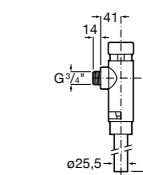

Aqualine Confort

5A9177C00 Нажимной смывной кран для писсуара

Смывные краны для унитазов / настенные краны

Gem

526900610 Смывной кран для унитаза. Изогнутая сливная труба 1".

Aqualine Plus

5A9577C00 Смывной кран 3/4" для унитаза. Механизм двойного слива 6/3 литра.