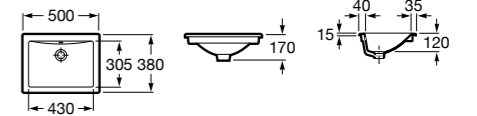

Diverta

327114000 Раковина керамическая врезная или встраиваемая снизу. Смеситель не входит в комплект.