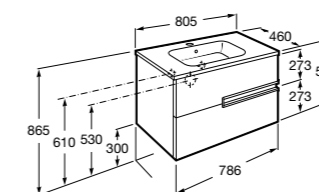

Ronda

Victoria Nord

ZRU9302731	Мебельный модуль белый глянцев.
ZRU9000097	Мебельный модуль белый глянцев/антрацит.
32799C000	Раковина Victoria Unik 800.

Victoria Ice/Black Edition 2 ящика

ZRU9302731	Мебельный модуль белый глянцев.
ZRU9000097	Мебельный модуль белый глянцев/антрацит.
32799C000	Раковина Victoria Unik 800.

Victoria Ice Edition 3 ящика

ZRU9302835	Мебельный модуль белый глянцев.
32799C000	Раковина Victoria Unik 800.

ZRU9303004	Мебельный модуль бетон/белый матовый.
ZRU9302965	Мебельный модуль белый глянцев/антрацит.
327470000	Раковина The Gap Original 800.

ZRU9000032	Мебельный модуль белый глянцев.
ZRU9000031	Мебельный модуль венге.
32799C000	Раковина Victoria Unik 800.