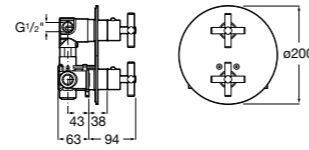

5A0643C00 Встраиваемый термостат для ванны и душа с переключателем потока. Установка с RocaBox Арт. 525869403.