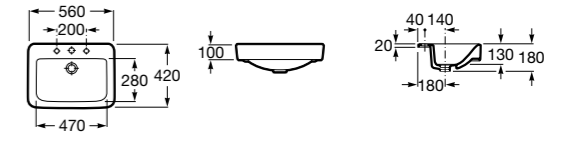

Раковины полувстраиваемые

Senso Square

32751S000 Раковина керамическая, полувстраиваемая. Смеситель не входит в комплект.