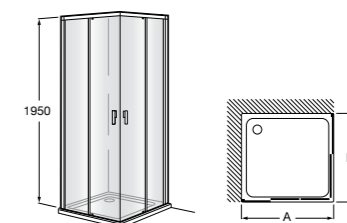

Easy 2L2

Угловой душ с 2 раздвижными элементами + 2 фиксированных элемента.

2L2 (A и B)	От 650 до 1000
	От 1001 до 1179
	От 1180 до 1200
	От 1201 до 1400