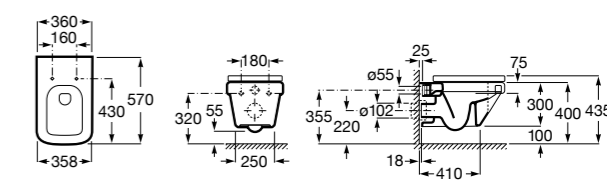

Dama

346787000 Подвесная чаша с горизонтальным выпуском. Для установки выберите систему инсталляции Rosa для подвесных унитазов.

801782004 Сиденье и крышка с механизмом «мягкое закрывание» для унитаза.

801780004 Сиденье и крышка для унитаза.

Размеры в мм