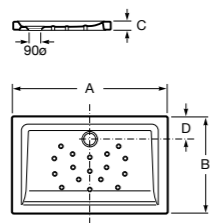

**Керамические душевые поддоны****Malta Walk-In**

Керамический душевой поддон с противоскользящим покрытием и с платформой венге.

373524000

Malta

Керамический душевой поддон.

	A	B	C	D
373516000	1200	800	65	180
373517000	1000	800	65	180
373505000	1200	750	65	175
373506000	1000	750	65	170
37450C000	1200	700	65	175
37450D000	1000	700	65	170
37450E000	900	700	65	170
373513000	1200	700	80	175
373512000	1000	700	80	170
373519000	900	700	80	170