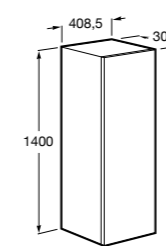

Stratum

856989XXX Реверсивная шкаф-колонна со встроенным зеркалом и с регулируемыми по высоте полочками.