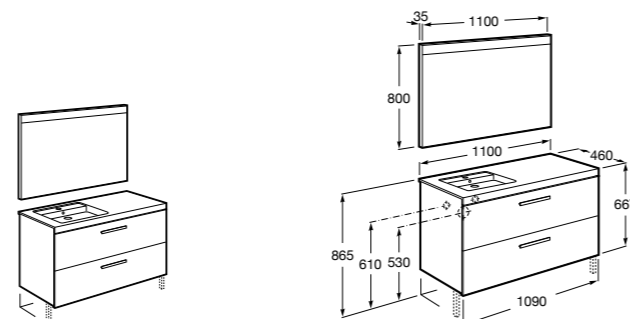

Prisma раковина слева

855955XXX UNIK - Комплект мебели и раковины. Компактный сифон. Ножки и смеситель не входят в комплект.

855939XXX PASC - Комплект мебели, раковины и зеркала Prisma Basic со встроенной LED-подсветкой. Компактный сифон. Ножки и смеситель не входят в комплект.

816764339 Комплект из 2-х ножек.