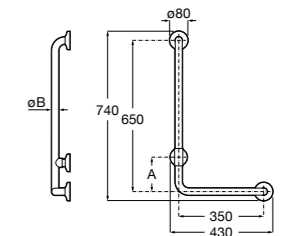

Доступность / смесители, монтируемые на край раковины

Victoria Pro

5A3123C00 PRO - Однорычажный смеситель для раковины с локтевым рычагом управления для людей с ограниченными возможностями, крючком для цепочки и гибкой подводкой.

Доступность / смесители, монтируемые на край / порционно-нажимные

Instant Care

5A3277C00 CARE - Самозакрывающийся смеситель, монтируемый на край, с длинным рычагом управления.

Instant Care

5A4377C00 Самозакрывающийся кран, монтируемый на край, для раковины с длинным рычагом управления.

Доступность / настенные смесители / порционно-нажимные

Instant Care

5A7977C00 CARE - Самозакрывающийся смеситель для раковины.

Доступность / смесители для ванны-душа / монтируемые на стену

Victoria Pro

5A0123C02 PRO - Однорычажный смеситель для ванны и душа с автоматическим переключателем, ручной душ, гибкий шланг 1,70 м, регулируемый держатель для душа. Специальный рычаг для людей с ограниченными возможностями.

Victoria Pro

5A2023C02 PRO - Однорычажный смеситель для душа с ручным душем, гибкий шланг 1,50 м, регулируемый держатель для душа. Специальный рычаг управления для людей с ограниченными возможностями.

Доступность / смесители для кухни / на край мойки

Victoria Pro

5A8423C00 PRO - Однорычажный кухонный смеситель с поворотным изливом, ручкой для людей ограниченными возможностями.

Доступность / смесители для раковины / настенные

Victoria Pro

5A7623C00 PRO - Однорычажный смеситель с вращающимся изливом для раковины. Специальный рычаг управления для людей с ограниченными возможностями.

Доступность / аксессуары / прямые поручни

Access Pro

PRO - Прямой поручень для ванны для людей с ограниченными возможностями, крепления входят в комплект. Цвет: белый винил.