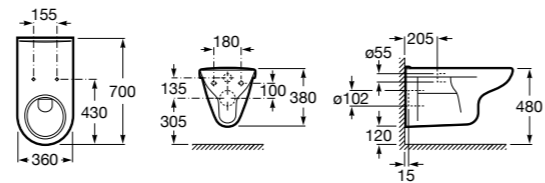

Access

1. **342239000** Чаша унитаза с горизонтальным выпуском для комплектации с низким бачком для людей с ограниченными возможностями. Включен установочный комплект.
2. **341230000** Бачок с механизмом двойного смыва 6/3 литра с боковым подводом воды. Включен установочный комплект, механизм для подвода воды и механизм смыва.
3. **341231000** Бачок с механизмом двойного смыва 6/3 литра с нижним подводом воды. Включен установочный комплект, механизм для подвода воды и механизм смыва.
4. **80123C004** Сиденье и крышка с механизмом «мягкое закрывание» для унитаза.

Access

1. **346237000** Подвесная чаша с горизонтальным выпуском. Включает крепежный комплект. Для установки выберите систему инсталляции Роса для подвесных унитазов.
2. **801232004** Сиденье и крышка с механизмом «мягкое закрывание» для унитаза.
3. **801230004** Крышка и не цельное сиденье с креплениями из нержавеющей стали.
4. **80123A004** Крышка и не цельное сиденье креплениями из нержавеющей стали.
5. **80123D004** Не цельное сиденье с креплениями из нержавеющей стали.

Доступность / панель смыва

PL-N1 Dual

1. **890066000** PL-N1 - Вспомогательная панель, двойной смыв, пневматическое управление для людей с ограниченной подвижностью. Устанавливается вместе с любой механической панелью управления Роса. Максимальное расстояние 1500 мм.