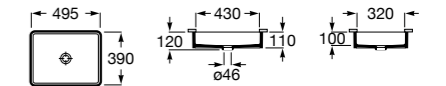

Inspira Round

32752R..0 ROUND - Полувстраиваемая раковина из материала FINECERAMIC® с фиксированным открытым керамическим выпуском. Смеситель не входит в комплект.

Foro

327880000 Раковина керамическая врезная. Смеситель не входит в комплект.

Раковины, встраиваемые снизу

Grand Berna

327899000 Раковина керамическая, встраиваемая снизу. Смеситель не входит в комплект.

Inspira

327535..0 Раковина из материала FINECERAMIC®, встраиваемая снизу с монтажным креплением.

Berna

327871001 Раковина керамическая, встраиваемая снизу. Смеситель не входит в комплект.

Neo Selene

322307000 Раковина керамическая врезная или встраиваемая снизу. Смеситель не входит в комплект.

Размеры в мм

Diverta

327114000 Раковина керамическая врезная или встраиваемая снизу. Смеситель не входит в комплект.

Inspira

327536..0 Раковина из материала FINECERAMIC®, встраиваемая снизу, с монтажным креплением.

Foro

327884000 Раковина керамическая, встраиваемая снизу. Смеситель не входит в комплект.

Раковины полувстраиваемые

Senso Square

32751S000 Раковина керамическая, полувстраиваемая. Смеситель не входит в комплект.

Inspira

32753S..0 Полувстраиваемая раковина из материала FINECERAMIC®. Смеситель не входит в комплект.

The Gap Original

32747S000 Раковина керамическая, полувстраиваемая. Смеситель не входит в комплект.

Размеры в мм