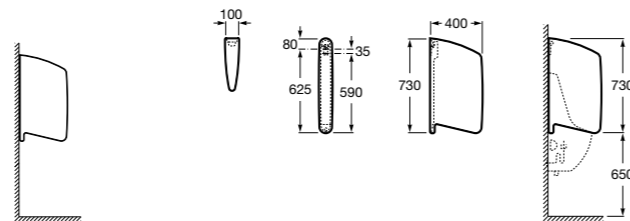

Wing

387090000 Разделитель для писсуаров.