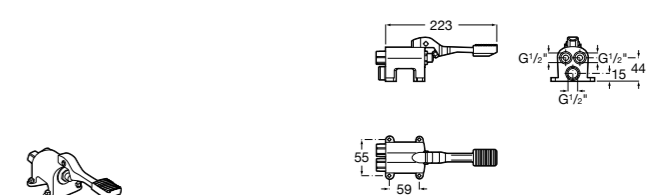

Instant Foot
505128800 Педальный смеситель с прогрессивным смешиванием. Установка на полу.