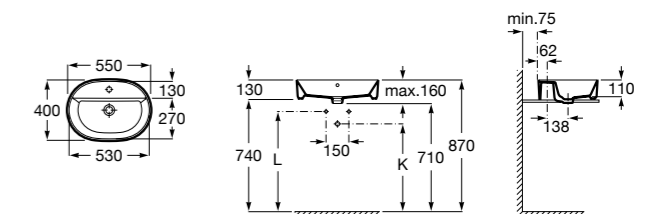

The Gap Round ©

3270Y0000 Накладная керамическая раковина. Смеситель не входит в комплект.