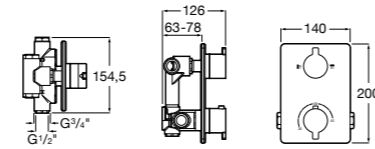

5A0I96C00 Встраиваемый термостат для ванны и душа с переключателем потока.