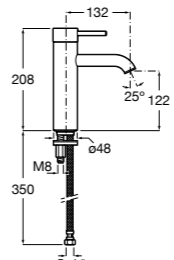

Lanta

5A3C11C00 Смеситель для раковины с аэратором, гладкий корпус, Mezzo, с донным клапаном с системой click-clack и гибкой подводкой. Cold start.