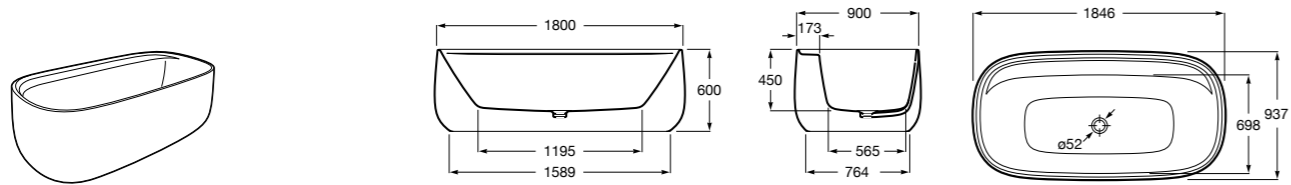

Ванны

Ванны из материала Surfex®

Beyond

248452000 Овальная ванна SURFEX®. Интегрированный слив-перелив, донный клапан с системой click-clack, с крышкой Surfex®. Без отверстий для смесителя.

248453000 Овальная ванна SURFEX®. Интегрированный слив-перелив, донный клапан с системой click-clack, с крышкой Surfex®. С отверстиями для смесителя.