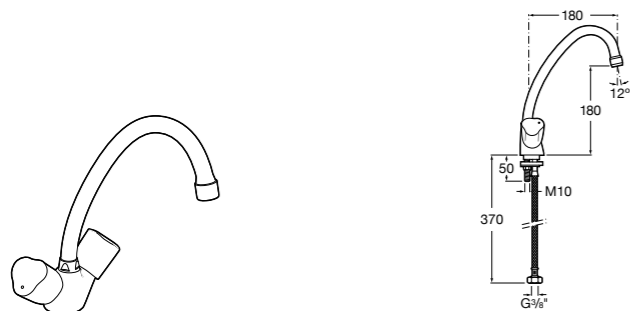

Brava

5A8430C00 Смеситель для кухни с высоким поворотным изливом, аэратором и гибкой подводкой.