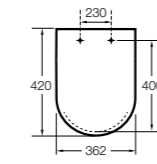

Meridian-N Comfort ©

1. **8012AC..B** Сиденье и крышка с креплениями из нержавеющей стали и механизмом «мягкое закрытие» для укороченного унитаза.
2. **8012AB..B** Сиденье и крышка с креплениями из нержавеющей стали для укороченного унитаза. Материал SUPRALIT®.