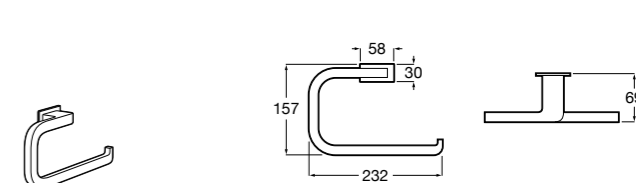

Record

817662001 Полотенцедержатель.