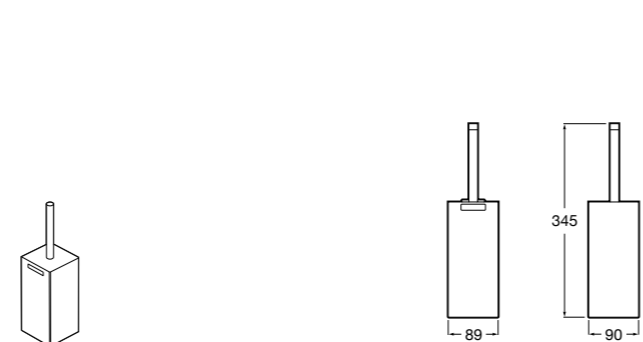

Cubica

816829001 Настенный держатель для щетки.

Superinox

817306002 Напольный держатель для щеток.

Classica

816818001 Настенный держатель для щетки.

Hotel's

816369001 Напольный держатель для щеток.

Record

817667001 Настенный держатель для щетки.

Rubik

816852001 Напольный держатель для щеток. Хром.
816852024 Напольный держатель для щеток. Черный цвет. ®

Аксессуары / напольные держатели для щеток

Tempo

817038001 Напольный держатель для щеток. Хром.
817038022 Напольный держатель для щеток. Покрытие Everlux титановый черный.

Victoria

816668001 Напольный держатель для щеток.

Размеры в мм

Onda

3870ZF000 Напольный держатель для щеток.

Hotel's

816390001 Диспенсер на столешницу.

Ice

816863012 Напольный держатель для щеток. Черный цвет.
816863009 Напольный держатель для щеток. Белый цвет.
816863013 Напольный держатель для щеток. Синий цвет.

Rubik

816841001 Диспенсер на столешницу. Хром.
816841024 Диспенсер на столешницу. Черный цвет. ®

Аксессуары / диспенсеры на столешницу

Tempo

817026001 Диспенсер на столешницу. Хром.
817026022 Диспенсер на столешницу. Покрытие Everlux титановый черный.

Twin

816704001 Диспенсер на столешницу.

Superinox

817312002 Диспенсер на столешницу.

Victoria

816679001 Диспенсер на столешницу.

Nuova

816532001 Диспенсер на столешницу.

Onda

3870ZD000 Диспенсер на столешницу.

Ice

816861012 Диспенсер на столешницу. Черный цвет.
816861009 Диспенсер на столешницу. Белый цвет.
816861013 Диспенсер на столешницу. Синий цвет.

Размеры в мм