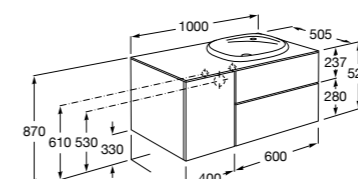

Beyond раковина справа

851390XXX UNIK - Комплект мебели с двумя ящиками и модулем с дверцей, раковина из материала SURFEX®. Ножки и смеситель не входят в комплект.