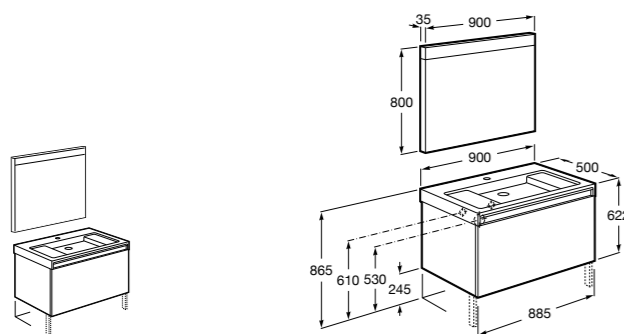

Мебельные модули для одной раковины 900 мм

Stratum

1. **851067XXX** UNIK - Комплект мебели и раковины. Встроенные динамики Bluetooth®, внутреннее освещение (зеркало Prisma Comfort), фиксированное или активируемое при открытии ящика. Встроенная розетка. Компактный сифон. Ножки и смеситель не входят в комплект.
   851071XXX PACK - Комплект мебели, раковины и зеркала с подсветкой и системой антизапотевания, активируемой датчиками движения. Встроенные динамики Bluetooth®, внутреннее освещение (фиксированное или активируемое при открытии ящика). Встроенная розетка. Компактный сифон. Ножки и смеситель не входят в комплект.
   816811336 Комплект из 2-х ножек.