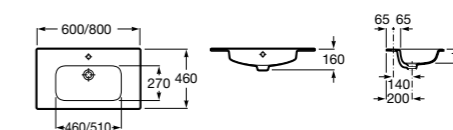

Раковина

Арт. 32799E000 60 x 46 см
Арт. 327827000 60 x 46 см, овал
Арт. 32799C000 80 x 46 см
Арт. 327826000 80 x 46 см, овал