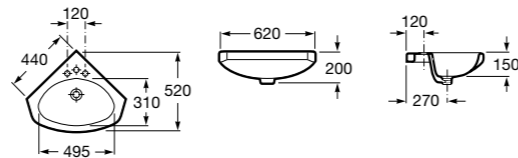

Размеры в мм

Senso Square

32751D000 Настенная или накладная керамическая раковина. Смеситель не входит в комплект.

Раковины подвесные угловые

The Gap Original

32747R000 Настенная керамическая раковина. Смеситель не входит в комплект.