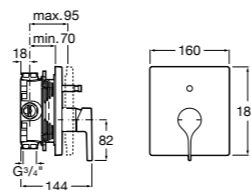

Смесители для ванны и душа / встраиваемые (установка с RocaBox)

Insignia

5A0B3AC00 Встраиваемый смеситель для ванны-душа с переключателем потока. Установка с RocaBox Арт. 525869403.

5A0B3A..0 Встраиваемый смеситель для ванны-душа с переключателем потока. Покрытие Everlux. Установка с RocaBox Арт. 525869403.