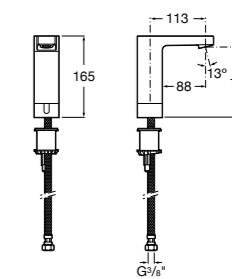

L90-E

1. **5A5601C00** Электронный кран для раковины для подвода одной воды. Ограничитель потока воды 5,7 л/мин, гибкая подводка. Питание от четырех щелочных батареек 1,5V LRG (AA). Батарейки не включены в комплект.
2. **5A5701C00** Электронный кран для раковины для подвода одной воды. Ограничитель потока воды 5,7 л/мин, гибкая подводка. Питание от сети 230 V. Источник питания включен в комплект.