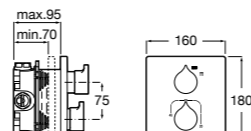

Смесители для душа / термостатические / встраиваемые

5A2C3AC00 Встраиваемый термостат для душа. Установка с RocaBox Арт. 525869403.

5A2C3A..0 Встраиваемый термостат для душа. Покрытие Everlux. Установка с RocaBox Арт. 525869403.