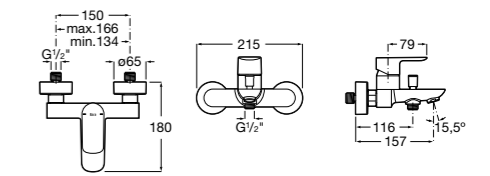

Cala

5A026EC00 Монтируемый на стену смеситель для ванны-душа с автоматическим переключателем потока.