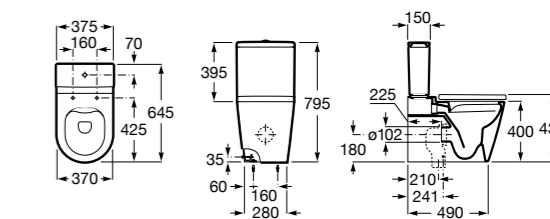

Inspira Round

342526..0 ROUND - Чаша унитаза приставная с двойным выпуском. В комплект включен выпускной патрубок и установочный комплект.

341520..0 Бачок с механизмом двойного смыва 4,5/3 литра с нижним подводом воды. Включен установочный комплект, механизм для подвода воды и механизм смыва.

801522..B ROUND - Сиденье и крышка с механизмом «мягкое закрывание» для унитаза. Материал SUPRALIT®.