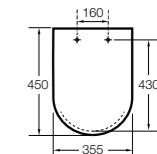

Dama

801782..4 Сиденье и крышка с механизмом «мягкое закрытие» для унитаза.
801780..4 Сиденье и крышка для унитаза.

Dama compacto

80178B..4 Сиденье и крышка для укороченного унитаза.
80178C..4 Сиденье и крышка с механизмом «мягкое закрытие».