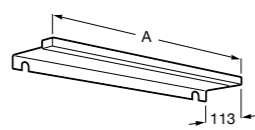

Delight

LED-подсветка 12 Вт.

	A	
813055001	12W	800
813054001	8,6W	500
813053001	7,2W	280
813052001	4W	150