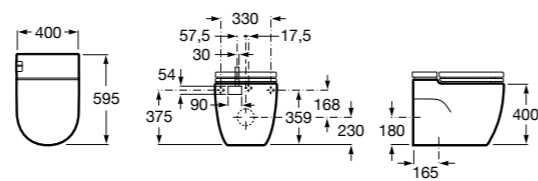

Meridian In-tank приставной

893303000 IN-TANK - Напольный приставной унитаз со встроенным бачком. В комплект входит сиденье и крышка. Необходим источник питания.