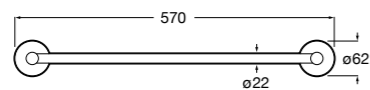

Superinox

1. 817302002 Решетка для полотенец.