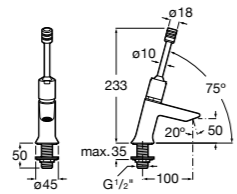

Instant Care

5A4377C00 Самозакрывающийся кран, монтируемый на край, для раковины с длинным рычагом управления.