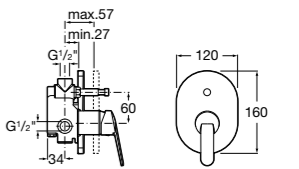

Alfa

- 5A0A25C00** Встраиваемый смеситель для ванны-душа с переключателем потока.

Victoria

- 5A0625C00** Встраиваемый смеситель для ванны-душа с переключателем потока.

Смесители для ванны и душа / монтаж на бортик