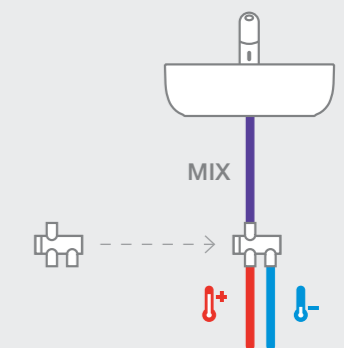

**Краны для писсуаров /
монтируемые на стену /
порционно-нажимные**

Avant
856

505326203

Instant
856

5A9277C00

5A9317C00 Внешняя смывная трубка

☐ Более подробную информацию см. на указанной странице / Размеры в мм.