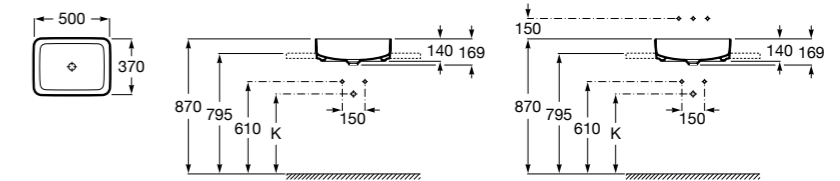

Inspira Square

327530..0 SQUARE - Накладная раковина из материала FINECERAMIC® с фиксированным открытым керамическим выпуском. Смеситель не входит в комплект.