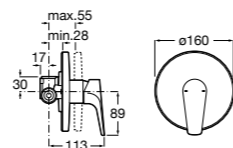

Смесители для душа / встраиваемые (с внутренней частью в комплекте)

Atlas

5A2290C00 Встраиваемый смеситель для ванны или душа.