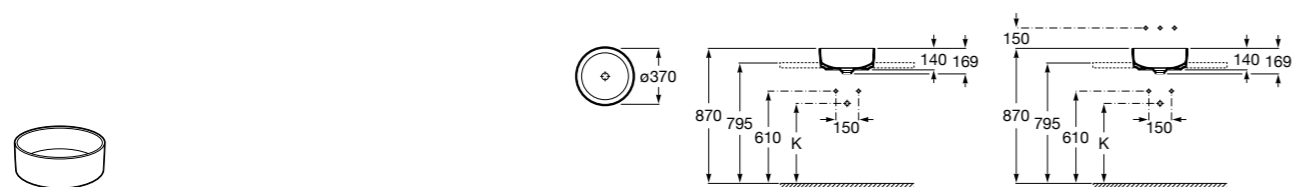

Inspira Round
327523..0 ROUND - Накладная раковина из материала FINECERAMIC® с фиксированным открытым керамическим выпуском. Смеситель не входит в комплект.