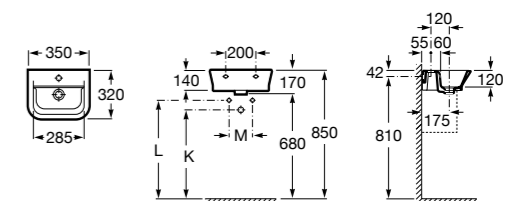

The Gap Original

327479000 Настенная керамическая раковина. Смеситель не входит в комплект.

337472000 Полуьпедестал для керамической раковины компакт.