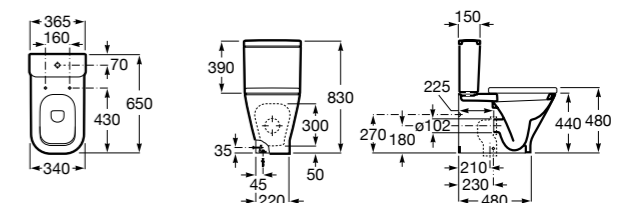

The Gap Comfort

34247C00U	Чаша унитаза «комфортная высота» приставная с двойным выпуском.
34147000Y	Бачок с механизмом двойного смыва 4,5/3 литра с нижним подводом воды. Включен установочный комплект, механизм для подвода воды и механизм смыва.
341471000	Бачок с механизмом двойного смыва 4,5/3 литра с боковым подводом воды. Включен установочный комплект, механизм для подвода воды и механизм смыва.
801472004	Сиденье и крышка с механизмом «мягкое закрывание» для унитаза.
801470004	Сиденье и крышка для унитаза.
801472003	Сиденье и крышка для унитаза.
801472001	Сиденье и крышка тонкие с механизмом «мягкое закрывание» и быстрое снятие для унитаза.

Размеры в мм