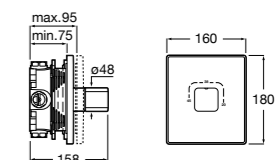

Центральные термостаты

5A9B4AC00 Встраиваемый центральный термостат для душа высокой пропускной способности. Для установки с RosaBox Арт. 525869403