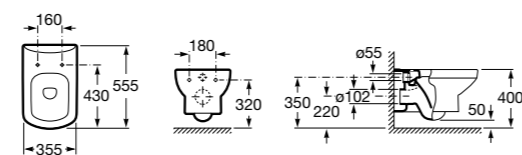

801782004 Сиденье и крышка с механизмом «мягкое закрывание» для унитаза.

801780004 Сиденье и крышка для унитаза.

Размеры в мм

Dama Senso

346517000	Подвесная чаша с горизонтальным выпуском.
ZRU9000040	Сиденье и крышка с механизмом «мягкое закрывание» и быстрого снятия для унитаза.
ZRU9302991	Сиденье и крышка тонкие с механизмом «мягкое закрывание» и быстрого снятия для унитаза.