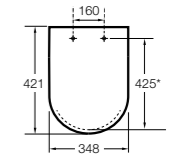

Victoria

1. **801B60..B** Сиденье и крышка с креплениями из нержавеющей стали для унитаза. Материал SUPRALIT®.
2. **801B66..B** Сиденье и крышка с креплениями из пластика. Материал SUPRALIT®.
3. **801B62..B** Сиденье и крышка с механизмом «мягкое закрытие» для унитаза. Материал SUPRALIT®.
4. **801398004** Сиденье и крышка для унитаза, пластик.