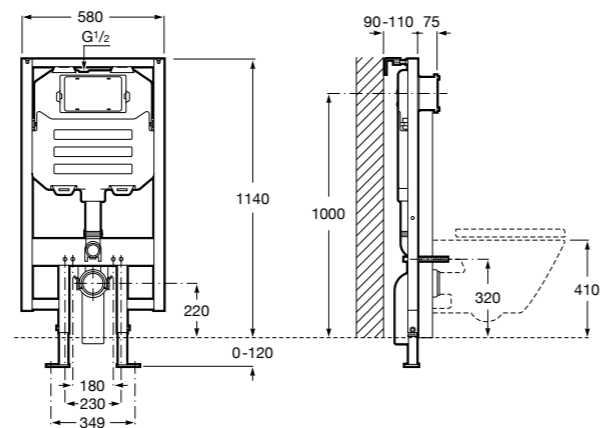

Duplo WC Compact

890080020 Каркас со встроенным бачком и системой двойного смыва для подвесного унитаза. Осевое расстояние 180 и 230 мм. Патрубок Ø 90 и 110. Максимальная нагрузка 400 кг, регулируемые ножки 0-200 мм. Верхнее гидравлическое соединение. Может быть укомплектован совместимой панелью смыва Roca (в комплект не входит).