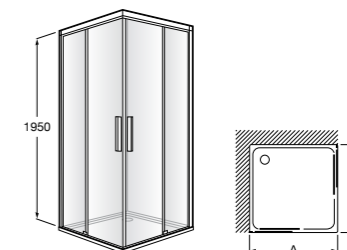

Fusion-N 2L2

Угловой душ с 2 раздвижными элементами + 2 фиксированных элемента.

2L2 (A и B)	От 670 до 1000
	От 1001 до 1200
	От 1201 до 1400