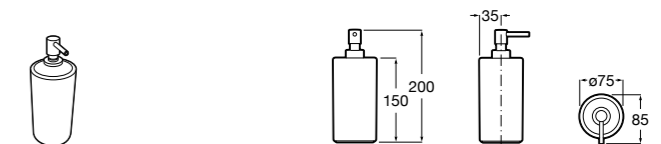

Onda

3870ZD000 Диспенсер на столешницу.