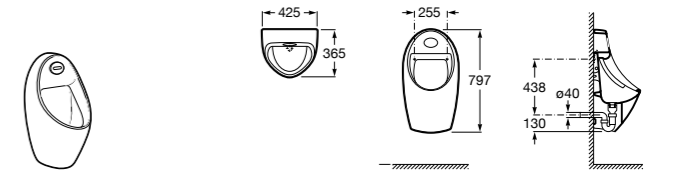

Euret
35945E000 Электронный писсуар с задним подводом воды, питание от 4 щелочных батареек 1,5 V LRG (AA). Включает: запорный кран, комплект для фиксации сифона, сливную пробку, гибкий источник питания и электронный приемник-передатчик.
35945M000 Электронный писсуар с задним подводом воды, питание от сети 230 V. Включает: запорный кран, сифон, крепежный комплект, сливную пробку, гибкий источник питания и электронный приемник-передатчик.