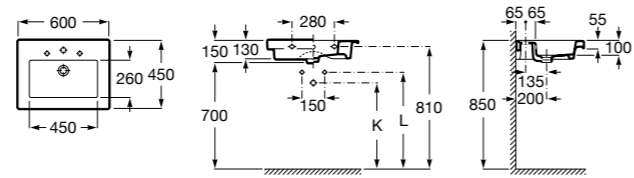

The Gap

3270M1000 Настенная или накладная керамическая раковина. Смеситель не входит в комплект.