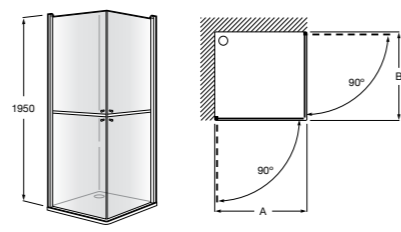

Access 2PL

Угловой душ с 2 распашными элементами, разделенными на 2 части.

2PL (A и B)	От 600 до 800
	От 801 до 1000