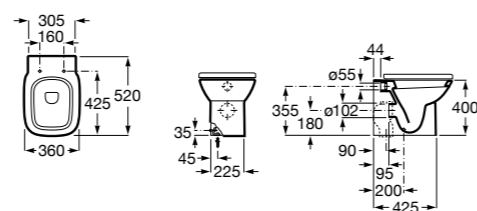

Debba Square

347996000 Чаша унитаза с двойным выпуском. Включает: крепежный комплект.

8019D0004 Сиденье и крышка с креплениями из нержавеющей стали для унитаза.

8019D0004 Сиденье и крышка с креплениями из нержавеющей стали для унитаза.

8019D2005 Сиденье и крышка для унитаза.