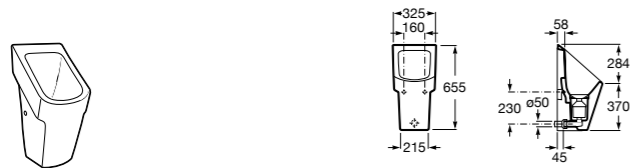

Общественные пространства / писсуары / запасные части

Hall Waterless

353621000 Писсуар Waterless. Включает в комплект: систему крепления, безводный сифон, картридж Waterless и выпускное соединение.

V0017200R Сменный картридж для писсуара Waterless.