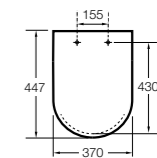

Access

80123C004 Не цельное сиденье и крышка с креплениями из нержавеющей стали.