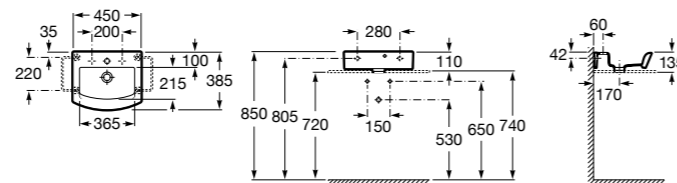

Hall

327624000 Настенная или накладная керамическая раковина. Смеситель не входит в комплект.

337471000 Полуьедестал