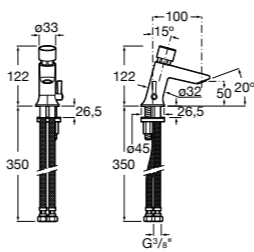

Instant

1. **5A3177C00** Смеситель для раковины с аэратором и гибкой подводкой. Ограничитель расхода 6 л/мин. Автоматическое закрытие через 15 секунд.