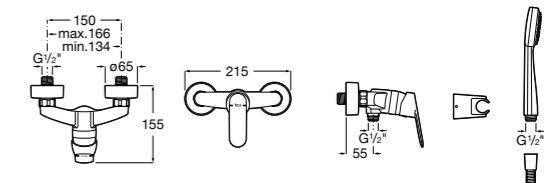

Alfa ©

5A2325C00 Монтируемый на стену смеситель для душа с гибким душевым шлангом 1,50 м, душевой лейкой и поворотным настенным держателем.