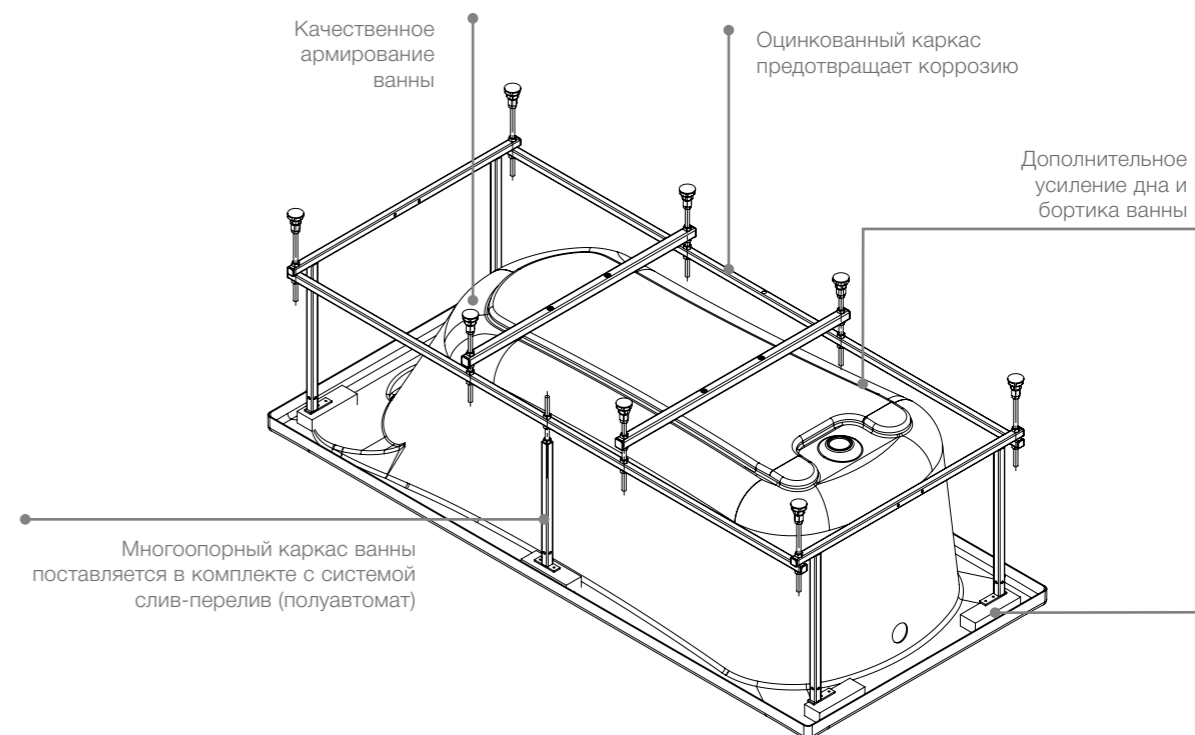

Характеристики и преимущества

Рекомендуемая высота установки для акриловых ванн составляет 62-64 см от уровня пола до верхней точки бортика ванны, за исключением ванны Уло. За счет своей глубины данную ванну рекомендовано выставлять на высоту 66 см.