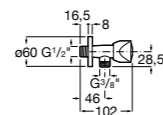

Запорный кран

1. **525168100** Керамический угловой запорный кран 1/2" x 3/8".
   525170900 Керамический угловой запорный кран 1/2" x 1/2".

Запорный кран с фильтром, Эко

1. **525168200** Угловой запорный кран 1/2" x 3/8", шаровый механизм, фильтр.
   525171000 Угловой запорный кран 1/2" x 1/2", шаровый механизм, фильтр.

Запорный кран с фильтром

1. **525168300** Угловой запорный кран 1/2" x 3/8", керамический механизм, фильтр.
   525171100 Угловой запорный кран 1/2" x 1/2", керамический механизм, фильтр.

Душевые поддоны

Душевые поддоны Sensegamic®

Cratos

Ультралеский душевой поддон из керамики. Противоскользящая текстура. Включает: слив с высокой пропускной способностью и керамическую крышку для сливного отверстия.

	A	B	C
До 1800 x 800 x 35	1800	800	350
До 1600 x 800 x 35	1600	800	350
До 1400 x 800 x 35	1400	800	350
До 1200 x 800 x 35	1200	800	350
До 1000 x 800 x 35	1000	800	350
До 1800 x 700 x 35	1800	700	350
До 1600 x 700 x 35	1600	700	350
До 1400 x 700 x 35	1400	700	350
До 1200 x 700 x 35	1200	700	350
До 1000 x 700 x 35	1000	700	350

Душевые поддоны Surfex®

Modo

Душевой поддон с противоскользящим покрытием. Материал SURFEX®. Включает слив.

	C
1201 x 600 (A x B)	31
До 1600 x 800 (A x B)	
1001 x 600 (A x B)	28
До 1200 x 800 (A x B)	
800 x 600 (A x B)	26
До 1000 x 800 (A x B)	

Душевые поддоны Stopex®

Cratos

Ультралеский душевой поддон из керамики. Противоскользящая текстура. Включает: слив с высокой пропускной способностью и керамическую крышку для сливного отверстия.

	A	B	C
3740L0..0	1800	800	350
3740L2..0	1800	700	350
3740L4..0	1600	800	350
3740L6..0	1600	700	350
3740L8..0	1400	800	350
3740L1..0	1400	700	350
3740L3..0	1200	800	350
3740L5..0	1200	700	350
3740L7..0	1000	800	350
3740L9..0	1000	700	350

Aquos