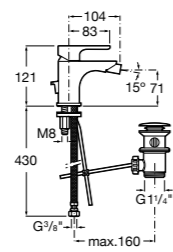

L20

5A6A09C0M Смеситель для биде с регулятором направления потока, донным клапаном и гибкой подводкой.

Victoria

5A6125C0M Смеситель для биде с регулятором направления потока, держателем для цепочки и гибкой подводкой.