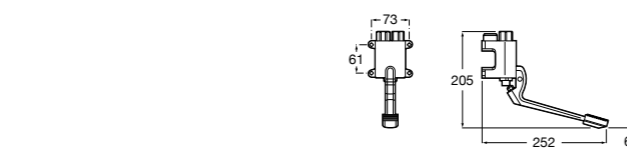

Смесители для раковин / педаль монтируемая в стену

Instant Foot
505128900 Педальный смеситель с прогрессивным смешиванием. Установка на стене.