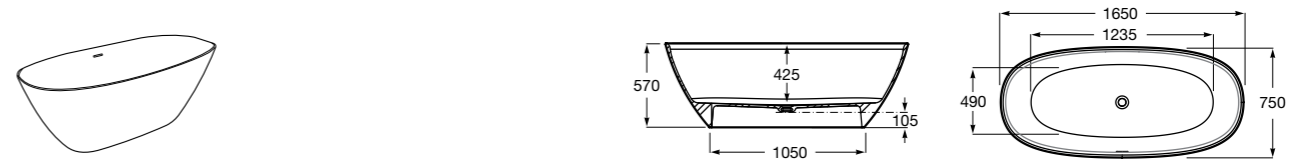

Ванны из материала Stonex®

Ariane

248470000 Свободностоящая ванна STONEX®, объем 240 л. Интегрированный слив-перелив, донный клапан с системой click-clack.