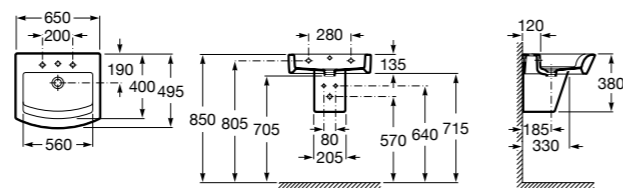

Victoria

1. **325391.0** Настенная керамическая раковина. Смеситель не входит в комплект.
   337390000 Пьедестал для керамической раковины.
   33739200Y Полупьедестал для керамической раковины.

Hall

1. **327621000** Настенная или накладная керамическая раковина. Смеситель не входит в комплект.
   337621000 Полупьедестал для керамической раковины.

Размеры в мм