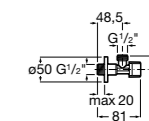

Запорный кран

525165800 Угловой запорный кран 1/2" - 3/8" (шаровый механизм, пластиковая ручка).

525165900 Угловой запорный кран 1/2" - 1/2" (шаровый механизм, пластиковая ручка).