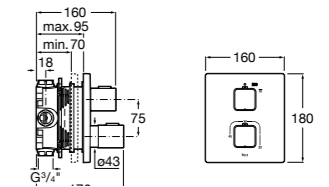

5A2C1AC00 Встраиваемый термостат для душа. Установка с RocaBox Арт. 525869403.