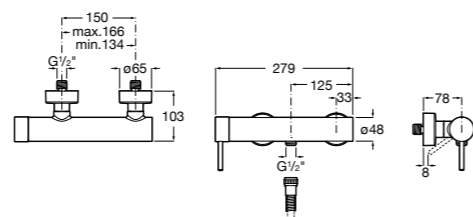

**Atlas**

5A2190C0M Монтируемый на стену смеситель для душа.

5B4961TP0 Опционально полочка-мыльница.

Размеры в мм

**Malva**

5A213BC0M Монтируемый на стену смеситель для душа.

**Monodin-N**

5A2198C0M Монтируемый на стену смеситель для душа.