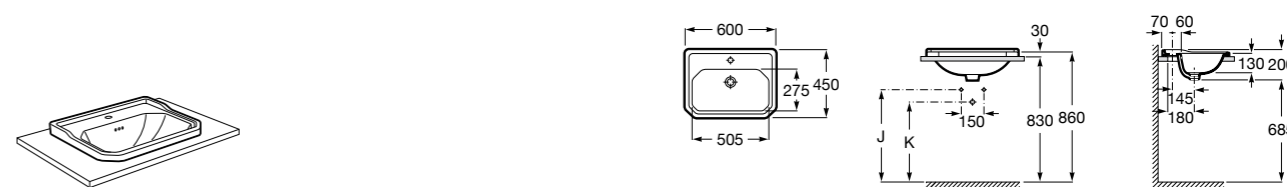

Раковины врезные

Carmen
3270A5..0 Раковина керамическая врезная, 1 отверстие под смеситель. Смеситель не входит в комплект.
3270A5..3 Раковина керамическая врезная, 3 отверстия под смеситель. Смеситель не входит в комплект.