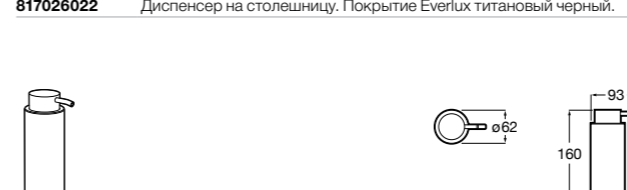

Superinox

817312002 Диспенсер на столешницу.