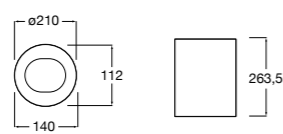

Public

- 817413002** Урна для мусора с крышкой, отделка сталь-сатин. 3 литра.
- 817414002** Урна для мусора с крышкой, отделка сталь-сатин. 5 литров.

Public

- 817415002** Урна для мусора без крышки, отделка сталь-сатин. 6 литров.