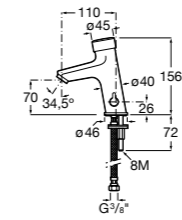

Fluent

1. **5A3A24C00** Смеситель для раковины с аэратором и гибкой подводкой. Ограничитель расхода 5 л/мин