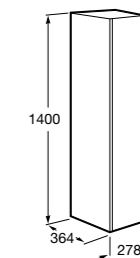

Lander

857269XXX Реверсивная шкаф-колонна с регулируемыми по высоте полочками. По центру колонны открытый модуль для хранения, который облегчает открытие дверей.

Natura

851074392 Колонна из натурального дерева с открытыми полочками и дверцей.

Anima

856931XXX Реверсивная шкаф-колонна с регулируемыми по высоте полочками.

Aneto

857431806 Шкаф-колонна левая.
857467806 Шкаф-колонна правая.

The Gap ©

857554XXX Шкаф-колонна.

Lago

857297806 Шкаф-колонна белый глянец.
857297444 Шкаф-колонна светлый дуб.

The Gap Original

ZRU9302739 Шкаф-колонна левая с металлическими полочками, белый матовый.
ZRU9302738 Шкаф-колонна правая с металлическими полочками, белый матовый.
ZRU9302884 Шкаф-колонна левая с металлическими полочками, белый глянец.
ZRU9302883 Шкаф-колонна правая с металлическими полочками, белый глянец.
ZRU9302747 Шкаф-колонна левая с металлическими полочками, фиолетовый.
ZRU9302746 Шкаф-колонна правая с металлическими полочками, фиолетовый.

Victoria Ice/Black Edition

ZRU9302729 Шкаф-колонна реверсивная белый глянец.
ZRU9000095 Шкаф-колонна реверсивная черный глянец.

Victoria Nord

ZRU9000026 Шкаф-колонна реверсивная белый глянец.
ZRU9000025 Шкаф-колонна реверсивная венге.

Up

ZRU9303013 Шкаф-колонна левая.
ZRU9303014 Шкаф-колонна правая.

Luna

856842XXX Открытый шкафчик.

Мебельная фурнитура

Органайзеры

Органайзеры.

816819409 90 x 90
816820409 100 x 208

Ronda

ZRU9303005 Шкаф-колонна левая, бетон/белый матовый.
ZRU9303006 Шкаф-колонна правая, бетон/белый матовый.
ZRU9302966 Шкаф-колонна левая, белый глянец/антрацит.
ZRU9302967 Шкаф-колонна правая, белый глянец/антрацит.

Крючки для полотенец для мебели

816761001 Набор из 2 крючков для полотенец для мебели.

Etna