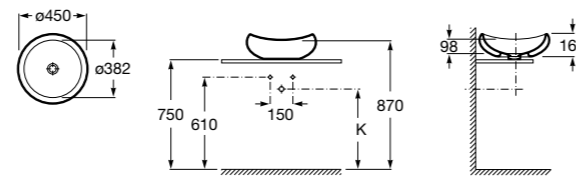

Urbi 1

327225000 Накладная керамическая раковина. Смеситель не входит в комплект.