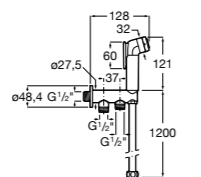

Be Fresh One

5B9N30C00 Комплект гигиенического душа (2 выхода). Включает: душевую лейку, настенный держатель с предохранительным клапаном и металлический гибкий шланг.