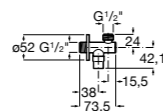

Запорный кран с фильтром

1. **525168300** Угловой запорный кран 1/2" x 3/8", керамический механизм, фильтр.
   525171100 Угловой запорный кран 1/2" x 1/2", керамический механизм, фильтр.