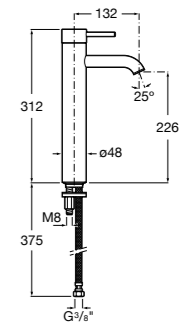

Lanta

5A3411C00 Смеситель для раковины с высоким изливом, гладкий корпус, с донным клапаном с системой click-clack и гибкой подводкой. Cold start.