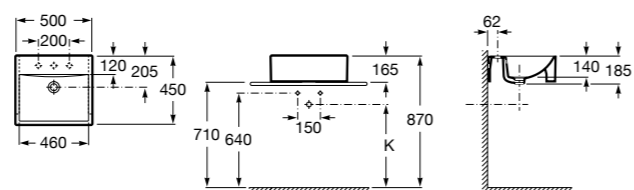

Diverta

32711S000 Раковина керамическая, полувстраиваемая. Смеситель не входит в комплект.