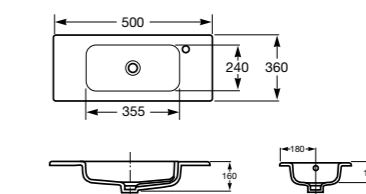

Раковина

Арт. 32799J00Y Debba Unik, 50 см