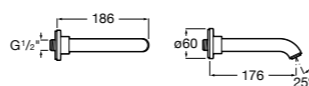

Lanta

5A0803C00 Излив, монтируемый на стену.