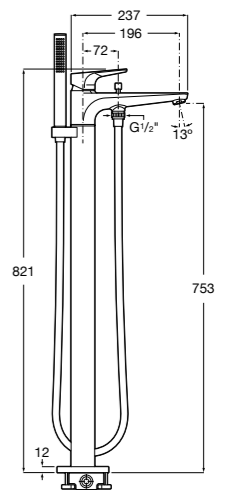

5A2790C00 Напольный однорычажный смеситель с автоматическим переключателем, душевой лейкой, встроенным держателем для душа и гибким шлангом.