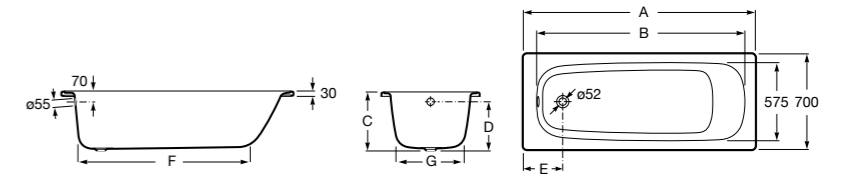

Duo Plus

221670000 Прямоугольная стальная ванна с противоскользящим покрытием дна (стальной лист 3 мм).

Contesa Plus

Прямоугольная стальная ванна с противоскользящим покрытием дна (стальной лист 3,5 мм).

	A	B
237760000	1700	1255
237360000	1600	1157

Princess-N

Прямоугольная стальная ванна с противоскользящим покрытием дна и отверстиями для ручек.

	A	B	C	D	E	F	G	Объем, л
2202E0000	1700	750	1517	620	415	1180	500	215
2203E0000	1600	750	1417	620	415	1135	500	205
2204E0000	1500	750	1317	620	415	1035	500	190
2209E0000	1700	700	1517	575	430	1180	450	190

291053100	Подголовник (черный).
291110000	Хромированные ручки.

Contesa

Прямоугольная стальная ванна.

	A	B	C	D	E	F	G	Объем, л
7235860000	1700	1525	400	300	310	1255	500	195
7235960000	1600	1425	400	300	310	1157	500	180
7236060000	1500	1325	400	300	310	1057	500	165
7236160000	1400	1225	400	300	310	1000	500	150
7212D06001	1200	1045	415	345	290	825	500	130
7212D07001	1000	875	372	300	275	800	500	90

Contesa-Banaseo

213100001 Прямоугольная стальная ванна.