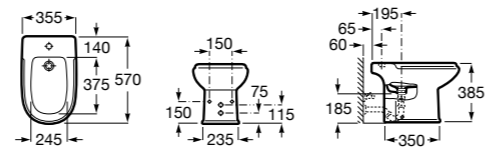

Meridian

355244000 Биде без крышки. Включает: установочный комплект. Смеситель не входит в комплект.

8062A2..B Крышка для биде с механизмом «мягкое закрывание». Материал SUPRALIT®. ©

8062A0..B Крышка для биде с креплениями из нержавеющей стали. Материал SUPRALIT®. ©

Dama

357784000 Биде без крышки. Смеситель не входит в комплект.

806782004 Крышка для биде с механизмом «мягкое закрывание».

806780004 Крышка для биде.

Dama Retro

351324001 Биде без крышки. Включает: установочный комплект. Смеситель не входит в комплект.

806320004 Крышка для биде с креплениями из нержавеющей стали.

The Gap Square

357474000 Биде керамическое без крышки.

806472004 Крышка для биде с механизмом «мягкое закрывание».

806470004 Крышка для биде.

The Gap Round ©

3570N4000 Биде керамическое без крышки.

806D12001 Крышка для биде с механизмом «мягкое закрывание».

806D10001 Крышка для биде.

Размеры в мм

The Gap Square

357477000 Биде приставное к стене, без крышки. Смеситель не входит в комплект.

806472004 Крышка для биде с механизмом «мягкое закрывание».

806470004 Крышка для биде.

The Gap Square

35747C000 Биде приставное к стене, без крышки. Смеситель не входит в комплект.

806472004 Крышка для биде с механизмом «мягкое закрывание».

806470004 Крышка для биде.

The Gap Round

3570N7000 Биде керамическое без крышки.

806D12001 Крышка для биде с механизмом «мягкое закрывание».

806D10001 Крышка для биде.

Debba Square

357994000 Биде без крышки. Включает: установочный комплект. Смеситель не входит в комплект.

8069D200B Крышка для биде с механизмом «мягкое закрывание». ©

8069D000B Крышка для биде. ©

8069D2004 Крышка для биде с механизмом «мягкое закрывание».

8069D0004 Крышка для биде.

Размеры в мм