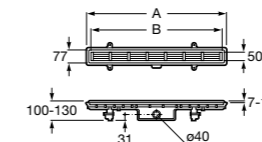

Plate X1

PLATE X1 - Крышка сливного отверстия, совместима с In-Drain Channel.

	A	B
276095000	950 x 50	990
276155000	850 x 50	890
276094000	750 x 50	790
276093000	650 x 50	690