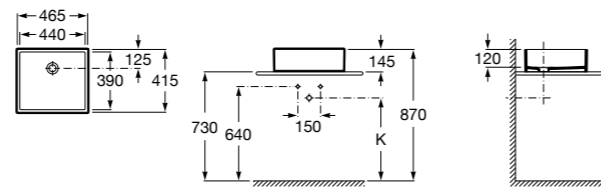

**Diverta**

327111000 Настенная или накладная керамическая раковина. Смеситель не входит в комплект.

Размеры в мм

**Sofia**

327720000 Накладная керамическая раковина. Смеситель не входит в комплект.

**Beyond**