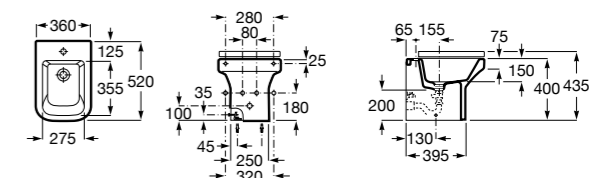

Dama

357787000 Биде укороченное приставное к стене, без крышки. Смеситель не входит в комплект.

80678C004 Крышка для укороченного биде с механизмом «мягкое закрытие».

80678B004 Крышка для укороченного биде.