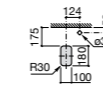

The Gap Round

3270MK000 Накладная или встраиваемая керамическая раковина с отверстием под смеситель. Смеситель не входит в комплект.