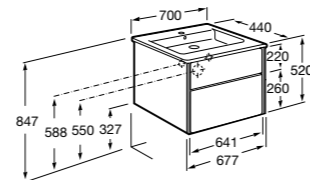

Ronda

- **ZRU9303003** Мебельный модуль бетон/белый матовый.
- **ZRU9302964** Мебельный модуль белый глянец/антрацит.
- **327471000** Раковина The Gap Original 700.