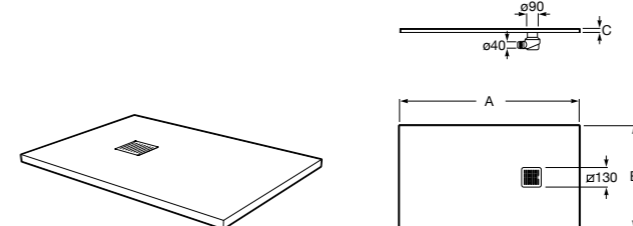

Terran

Ультралюсший душевой поддон, материал STONEX®. Противоскользящая поверхность с текстурой под камень. Включает слив gran caudal.

	A	B	C
До 2000 x 1400 x 33,5 Extra King size	2000	1400	33,5
До 1600 x 1400 x 31,6 Extra King size	1600	1400	31,6
До 2000 x 1000 x 31 King size	2000	1000	31
До 1800 x 1000 x 31	1800	1000	31
До 1600 x 1000 x 31	1600	1000	31
До 1400 x 1000 x 31	1400	1000	31
До 1200 x 1000 x 31	1200	1000	31
До 1800 x 900 x 31	1800	900	31
До 1600 x 900 x 31	1600	900	31
До 1400 x 900 x 31	1400	900	31
До 1200 x 900 x 28	1200	900	28
До 1000 x 900 x 26	1000	900	26
До 1800 x 800 x 31	1800	800	31
До 1600 x 800 x 31	1600	800	31
До 1400 x 800 x 31	1400	800	31
До 1200 x 800 x 28	1200	800	28
До 1000 x 800 x 26	1000	800	26
До 1800 x 750 x 31	1800	750	31
До 1600 x 750 x 31	1600	750	31
До 1400 x 750 x 31	1400	750	31
До 1200 x 750 x 28	1200	750	28
До 1000 x 750 x 26	1000	750	26
До 1800 x 700 x 31	1800	700	31
До 1600 x 700 x 31	1600	700	31
До 1400 x 700 x 31	1400	700	31
До 1200 x 700 x 28	1200	700	28
До 1000 x 700 x 26	1000	700	26

Размеры в мм