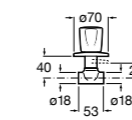

Brava

5A1830C00 Встраиваемый вентиль для сварки 18 мм. Синий указатель (холодная).

5A0830C00 Встраиваемый вентиль для сварки 18 мм. Красный указатель (горячая).