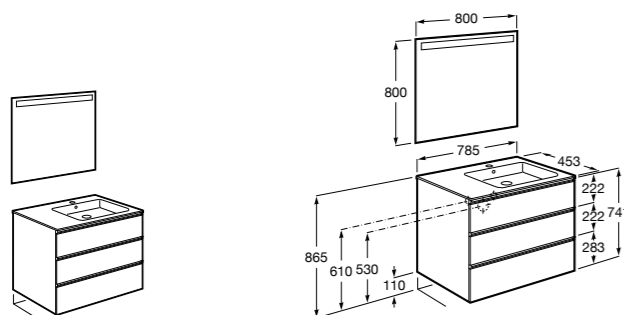

The Gap раковина справа ®

851489XXX	UNIK - Комплект мебели с 3 ящиками и раковины.
851521XXX	РАСК - Комплект мебели с 3 ящиками, раковины и зеркала Eidos.
816827339	Набор из 4 ножек 110 мм для мебели UNIK с 3 ящиками.
816827458	Набор из 4 ножек 110 мм для мебели UNIK с 3 ящиками.

The Gap Original

ZRU9302732	Мебельный модуль белый матовый.
ZRU9302877	Мебельный модуль белый глянцевый.
ZRU9302740	Мебельный модуль фиолетовый.
327470000	Раковина The Gap Original 800.