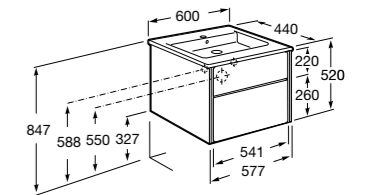

**Ronda**

ZRU9303002	Мебельный модуль бетон/белый матовый.
ZRU9302963	Мебельный модуль белый глянец/антрацит.
327472000	Раковина The Gap Original 600.

**Victoria Nord Ice Edition**

ZRU9302730	Мебельный модуль белый глянец.
32799E000	Раковина Victoria Unik 600.