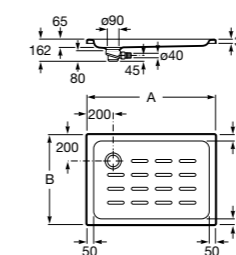

Terran

Ультралеский душевой поддон, материал STONEX®. Противоскользящая поверхность с текстурой под камень. Включает слив gran saudal. Сифон и решетка в комплекте.

	A	B	C
AP1017D057801..0	2000	1400	33,5
AP10164057801..0	1600	1400	31,6
AP1017D03E801..0	2000	1000	31
AP1017083E801..0	1800	1000	31
AP1016403E801..0	1600	1000	31
AP1015783E801..0	1400	1000	31
AP1014B03E801..0	1200	1000	31
AP10170838401..0	1800	900	31
AP10164038401..0	1600	900	31
AP10157838401..0	1400	900	31
AP1014B038401..0	1200	900	28
AP1013E838401..0	1000	900	26
AP10170832001..0	1800	800	31
AP10164032001..0	1600	800	31
AP10157832001..0	1400	800	31
AP1014B032001..0	1200	800	28
AP1013E832001..0	1000	800	26
AP1017082EE01..0	1800	750	31
AP1016402EE01..0	1600	750	31
AP1015782EE01..0	1400	750	31
AP1014B02EE01..0	1200	750	28
AP1013E82EE01..0	1000	750	26
AP1017082BC01..0	1800	700	31
AP1016402BC01..0	1600	700	31
AP1015782BC01..0	1400	700	31
AP1014B02BC01..0	1200	700	28
P013E82BC01..0	1000	700	26

Terran (с рамкой)

Ультралеский душевой поддон, материал STONEX®, с рамкой.

	A	B	C
P10270838441..0	1800	900	41
P10264038441..0	1600	900	41
P10257838441..0	1400	900	41
P1024B038441..0	1200	900	38
P1023E838441..0	1000	900	36
P10270832041..0	1800	800	41
P10264032041..0	1600	800	41
P10257832041..0	1400	800	41
P1024B032041..0	1200	800	38
P1023E832041..0	1000	800	36
P1027082EE41..0	1800	750	41
P1026402EE41..0	1600	750	41
P1025782EE41..0	1400	750	41
P1024B02EE41..0	1200	750	38
P1023E82EE41..0	1000	750	36
P1027082BC41..0	1800	700	41
P1026402BC41..0	1600	700	41
P1025782BC41..0	1400	700	41
P1024B02BC41..0	1200	700	38
P1023E82BC41..0	1000	700	36

Terran

Ультралеский душевой поддон, материал STONEX®. Противоскользящая поверхность с текстурой под камень. Включает слив gran saudal.