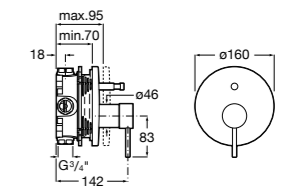

Lanta

5A0B11C00 Встраиваемый смеситель для ванны-душа с переключателем потока. Установка с RocaBox Арт. 525869403.