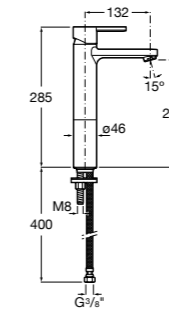

Naia

5A3796C00 Смеситель для раковины, гладкий корпус, с высоким изливом, с донным клапаном с системой click-clack, гибкой подводкой. Cold start.
5A3B96..0 Смеситель для раковины, гладкий корпус, с высоким изливом, с гибкой подводкой. Cold start. Покрытие Everlux.