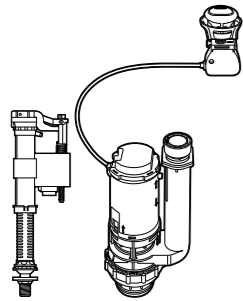

Комплект кабельной арматуры ©

822505800 Впускной клапан A4L_т, нижний подвод с металлической резьбой, механизм двойного смыва с кабелем, кнопкой, прокладкой и креплениями.