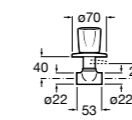

Brava

5A1930C00 Встраиваемый вентиль для сварки 22 мм. Синий указатель (холодная).

5A0930C00 Встраиваемый вентиль для сварки 22 мм. Красный указатель (горячая).