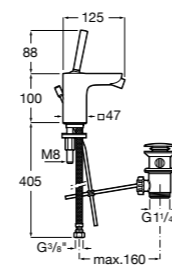

L90

5A6001C00 Смеситель для биде с регулятором направления потока, донным клапаном и гибкой подводкой.