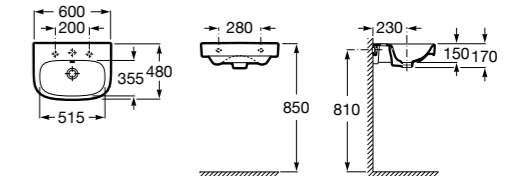

Fontana

- **327877000** Настенная или накладная керамическая раковина. Смеситель не входит в комплект.