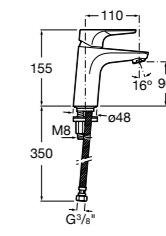

Pals ©

5A306DC00 Смеситель для раковины с ручкой-джойстиком, донным клапаном и гибкой подводкой.

Naia

5A3296C00 Смеситель для раковины, гладкий корпус, с донным клапаном с системой click-clack и гибкой подводкой. Cold start.

5A3A96..0 Смеситель для раковины, гладкий корпус, с гибкой подводкой. Cold start. Покрытие Everlux.

Lanta

5A3111C00 Смеситель для раковины с аэратором, цепочкой и гибкой подводкой. Cold start.

Atlas

5A3290C0M Смеситель для раковины, гладкий корпус, с аэратором, гибкой подводкой.

5A3290C00 Смеситель для раковины, гладкий корпус, с аэратором, гибкой подводкой. Cold start.

Pals ©

5A326DC00 Смеситель для раковины с ручкой-джойстиком, гладкий корпус, с донным клапаном системы click-clack и гибкой подводкой.

Naia

5A3996C00 Смеситель для раковины, гладкий корпус, Mezzo, с донным клапаном с системой click-clack и гибкой подводкой. Cold start.

Lanta

5A3A11C00 Смеситель для раковины с аэратором, гладкий корпус, с донным клапаном с системой click-clack и гибкой подводкой. Cold start.

Atlas

5A3990C00 Смеситель для раковины, гладкий корпус, Mezzo, с аэратором и гибкой подводкой. Cold start.

Carmen

5A304BC00 Смеситель для раковины, гладкий корпус, с донным клапаном с системой click-clack и гибкой подводкой.

5A314BC00 Смеситель для раковины, гладкий корпус, без донного клапана и с гибкой подводкой.

Naia

5A3D96C00 Смеситель для раковины с аэратором, гладкий корпус, Mezzo Plus, с донным клапаном с системой click-clack и гибкой подводкой. Cold start.

Lanta

5A3C11C00 Смеситель для раковины с аэратором, гладкий корпус, Mezzo, с донным клапаном с системой click-clack и гибкой подводкой. Cold start.

Atlas

5A3D90C00 Смеситель для раковины, гладкий корпус, Mezzo Plus, с гибкой подводкой. Cold start.

Naia