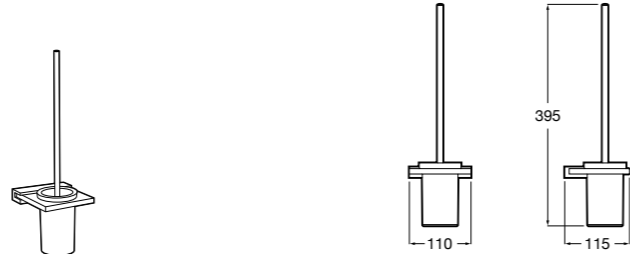

Nuova
816530001 Настенный держатель для щетки.