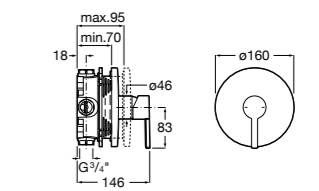

Naia

5A2B96C00 Встраиваемый смеситель для ванны или душа. Установка с RocaBox Арт. 525869403.

5A2B96..0 Встраиваемый смеситель для ванны или душа. Покрытие Everlux. Установка с RocaBox Арт. 525869403.