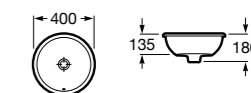

The Gap Round

3270Y4000 Раковина керамическая врезная. Смеситель не входит в комплект.