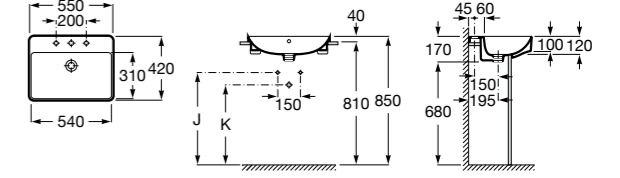

Inspira

32753S..0 Полувстраиваемая раковина из материала FINECERAMIC®. Смеситель не входит в комплект.