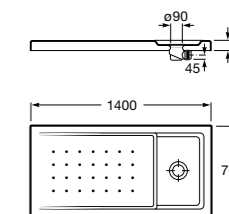

**Керамические душевые поддоны****Malta Walk-In**

Керамический душевой поддон с противоскользящим покрытием и с платформой венге.

373524000

Malta

Керамический душевой поддон.

	A	B	C	D
373516000	1200	800	65	180
373517000	1000	800	65	180
373505000	1200	750	65	175
373506000	1000	750	65	170
37450C000	1200	700	65	175
37450D000	1000	700	65	170
37450E000	900	700	65	170
373513000	1200	700	80	175
373512000	1000	700	80	170
373519000	900	700	80	170