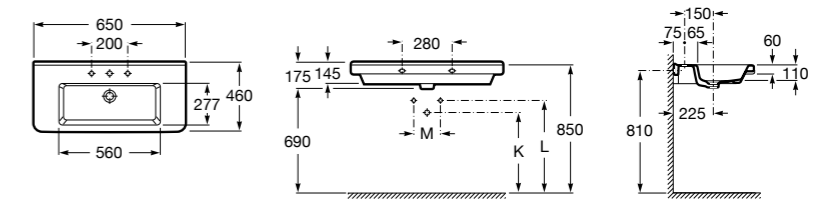

The Gap Original

1. **327473000** Настенная керамическая раковина. Смеситель не входит в комплект.
   337470000 Пьедестал для керамической раковины.
   337471000 Полупьедестал для керамической раковины.