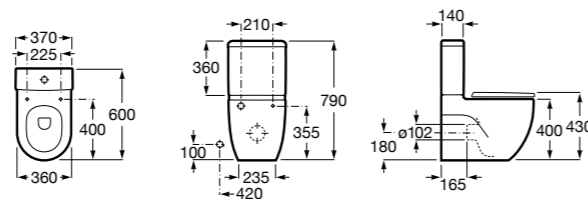

Meridian

342248000	Чаша унитаза укороченная с двойным выпуском. Включен установочный комплект и крепеж патрубка к стене.
341242000	Бачок с механизмом двойного смыва 4,5/3 литра с нижним подводом воды для укороченного унитаза. Включен установочный комплект, механизм для подвода воды и механизм смыва.
8012AC..B	Сиденье и крышка с креплениями из нержавеющей стали и механизмом «мягкое закрывание» для укороченного унитаза. Материал SUPRALIT®. ©
8012AB..B	Сиденье и крышка с креплениями из нержавеющей стали для укороченного унитаза. Материал SUPRALIT®. ©
8012B2002	Сиденье и крышка для унитаза.