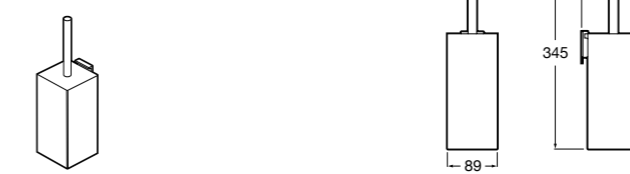

Rubik
816851001 Настенный держатель для щетки. Хром.
816851024 Настенный держатель для щетки. Черный цвет. ®