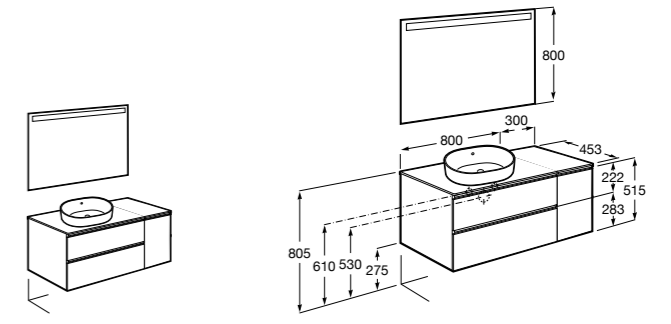

The Gap раковина справа ®

1. **851502XXX** UNIK - мебельный модуль для раковины справа. Базовый набор включает 2 ящика, 1 дверцу и столешницу, обработанную защитой от влаги.
   851533XXX PACK - мебельный модуль для раковины справа. Базовый набор включает 2 ящика, 1 дверцу, столешницу, обработанную защитой от влаги и зеркало Eidos.
   816829339 Набор из 2 ножек 275 мм для мебели со столешницей.
   816829458 Набор из 2 ножек 275 мм для мебели со столешницей.