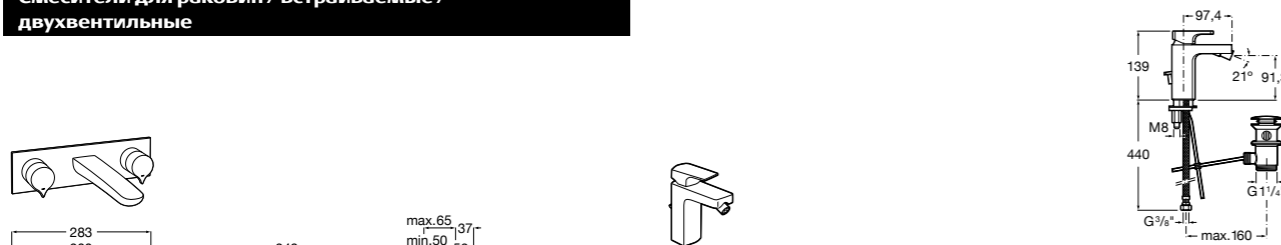

L90

5A6001C00 Смеситель для биде с регулятором направления потока, донным клапаном и гибкой подводкой.

L90

5A6301C00 Смеситель для биде с рычагом сбоку, регулятором направления потока, донным клапаном и гибкой подводкой. Cold start.

L90C

5A6A01C00 Смеситель для биде с регулятором направления потока, донным клапаном и гибкой подводкой. Cold start.

Carmen

5A604BC00 Смеситель для биде с регулятором направления потока, гладким корпусом, донным клапаном click-clack и гибкой подводкой.

Naia

5A6096C00 Смеситель для биде с регулятором направления потока, донным клапаном и гибкой подводкой.
5A6A96..0 Смеситель для биде с регулятором направления потока и гибкой подводкой. Не включает донный клапан. Покрытие Everlux.

Lanta

5A6011C00 Смеситель для биде с регулятором направления потока, донным клапаном и гибкой подводкой.

Lanta

5A6111C00 Смеситель для биде с регулятором направления потока, цепочкой и гибкой подводкой.

Atlas

5A6090C00 Смеситель для биде с регулятором направления потока, донным клапаном и гибкой подводкой.

Atlas

5A6190C00 Смеситель для биде с регулятором направления потока, цепочкой и гибкой подводкой.

Malva

5A603BC00 Смеситель для биде с регулятором направления потока, донным клапаном и гибкой подводкой.

Malva

5A613BC00 Смеситель для биде с регулятором направления потока, цепочкой и гибкой подводкой.

Monodin-N

5A6098C00 Смеситель для биде с регулятором направления потока, донным клапаном и гибкой подводкой.