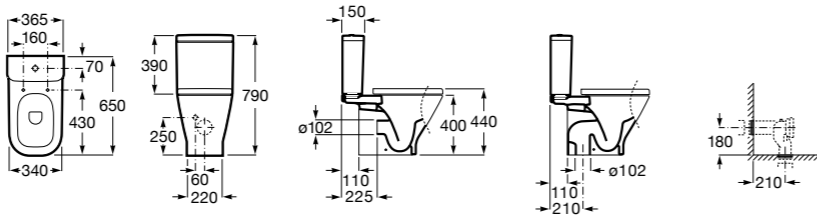

The Gap Square

342477000	Чаша унитаза с горизонтальным выпуском.
342478000	Чаша унитаза с вертикальным выпуском.
341471000	Бачок с механизмом двойного смыва 4,5/3 литра с боковым подводом воды. Включен установочный комплект, механизм для подвода воды и механизм смыва.
34147000Y	Бачок с механизмом двойного смыва 4,5/3 литра с нижним подводом воды. Включен установочный комплект, механизм для подвода воды и механизм смыва.
801472004	Сиденье и крышка с механизмом «мягкое закрывание» для унитаза.
801470004	Сиденье и крышка для унитаза.
801472003	Сиденье и крышка для унитаза.
801472001	Сиденье и крышка тонкие с механизмом «мягкое закрывание» и быстрое снятие для унитаза.