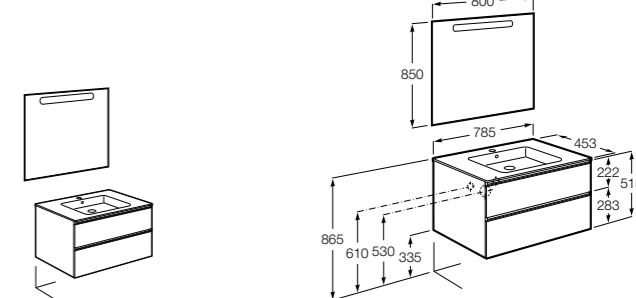

The Gap ®

857551806 Мебельный модуль.

3279A4000 Раковина The Gap 800.

ZRU9302689 Зеркало The Gap Original 800.

ZRU9302887 Зеркальный шкаф The Gap Original 800.

Также возможна комплектация раковинами

3270M0004 Раковина мебельная The Gap Plus 800.

851478XXX Комплект: раковина в центре. Включает в себя: мебельный модуль с раковиной в центре.

851511XXX Готовое решение: раковина в центре. Включает в себя: мебельный модуль, раковину и зеркало Eidos.

32799C000 Victoria Unik 800.

Дополнительно:

816826339 Ножки (2 шт.) Алюминий.

816826458 Ножки (2 шт.) Никель.