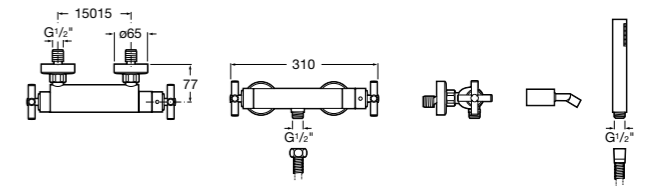

Смесители для душа / термостатические / настенные

5A1343C00 Монтируемый на стену термостат для душа с гибким душевым шлангом 1,50 м, душевой лейкой и поворотным держателем.