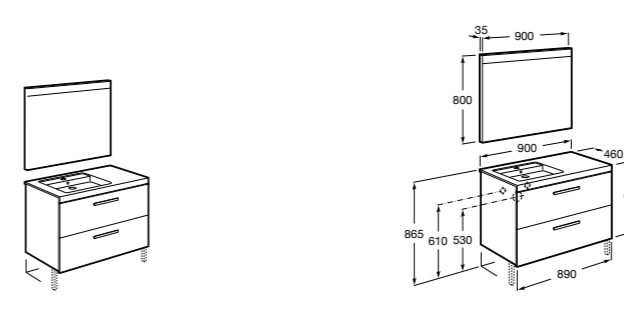

Мебельные модули для одной раковины 800 мм

Prisma раковина слева

1. **855953XXX** UNIK - Комплект мебели и раковины. Компактный сифон. Ножки и смеситель не входят в комплект.
   855937XXX PACK - Комплект мебели, раковины и зеркала Prisma Basic со встроенной LED-подсветкой. Компактный сифон. Ножки и смеситель не входят в комплект.
   816764339 Комплект из 2-х ножек.