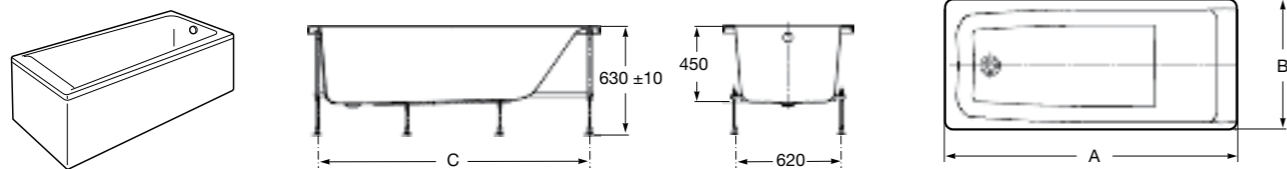

Elba

Акриловая ванна прямоугольная, глубина 45 см. Монтажный комплект заказывается отдельно.

	A	B	C	Объем, л
7248509000	1500	750	1390	220
7248619000	1600	750	1490	230
7248507000	1700	750	1590	250
7248514000	Монтажный комплект 1500 (каркас, комплект креплений к стене, система слив-перелив полуавтомат).			
725P029000	Монтажный комплект 1600 (каркас, комплект креплений к стене, система слив-перелив полуавтомат).			
7248513000	Монтажный комплект 1700 (каркас, комплект креплений к стене, система слив-перелив полуавтомат).			
7248510000	Фронтальная панель 1500.			
7259124000	Фронтальная панель 1600.			
7248508000	Фронтальная панель 1700.			
7248511000	Боковая панель 750, левая.			
7248512000	Боковая панель 750, правая.