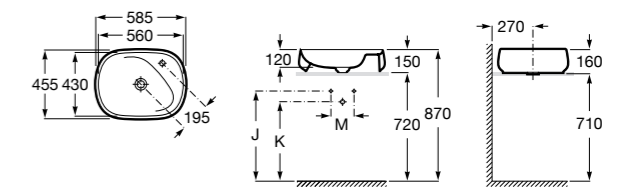

Beyond

3270B8..0 Накладная раковина из материала FINECERAMIC®. Универсальный выпуск с керамической крышкой Ø 72 мм. Смеситель не входит в комплект.