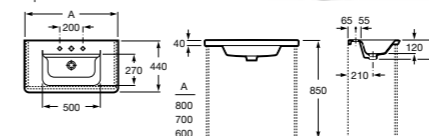

Раковина The Gap Original

- Стр. 126
- Арт. 327470000 80 см
- Арт. 327471000 70 см
- Арт. 327472000 60 см