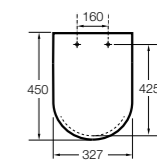

Dama Retro

801327..4 Сиденье и крышка со съемными креплениями.