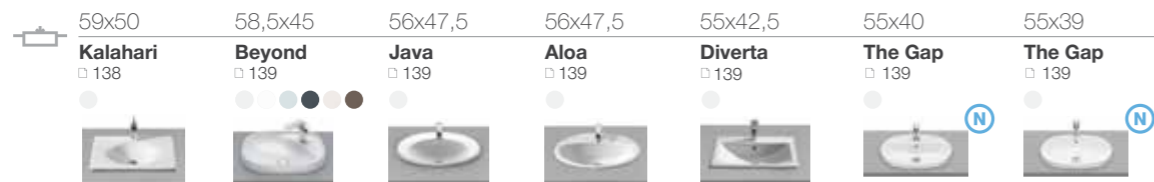

Раковины

ОБЗОР ПРОДУКЦИИ

длина x ширина

Раковины для установки на столешницу

65-75

60-64

55-59

55-59

50-54