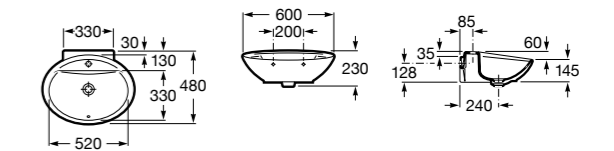

Inspira

- **32752C..0** Настенная или накладная керамическая раковина из материала FINECERAMIC®. Смеситель не входит в комплект.