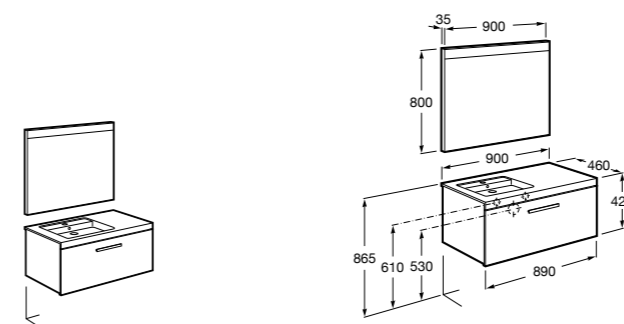

Prisma раковина слева

1. **855946XXX** UNIK - Комплект мебели и раковины. Компактный сифон. Ножки и смеситель не входят в комплект.
   855930XXX PACK - Комплект мебели, раковины и зеркала Prisma Basic со встроенной LED-подсветкой. Компактный сифон. Ножки и смеситель не входят в комплект.