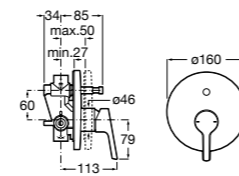

Malva

1. **5A063BC00** Встраиваемый смеситель для ванны-душа с переключателем потока.