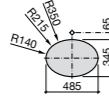

Grand Berna

327899000 Раковина керамическая, встраиваемая снизу. Смеситель не входит в комплект.

Inspira

327535..0 Раковина из материала FINECERAMIC®, встраиваемая снизу с монтажным креплением.