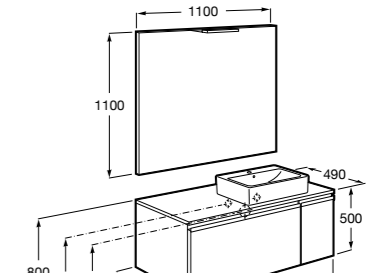

816811336 Комплект из 2-х ножек.

Размеры в мм

**Heima раковина справа**

851005XXX Мебельный модуль для раковины с рабочей поверхностью. Раковина и смеситель не входят в комплект. Модуль дополнительно обработан защитой от влаги.