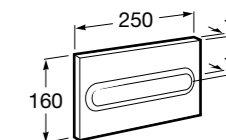

Панели смыва / одинарные