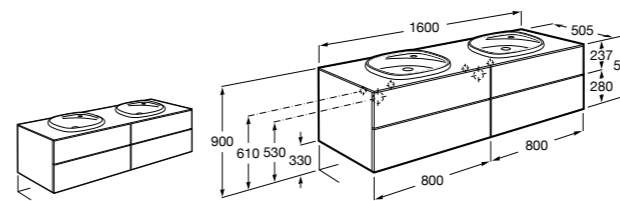

Beyond

851419XXX Мебельный модуль для двух встраиваемых раковин 585 мм. Раковины и смесители не входят в комплект.

Размеры в мм