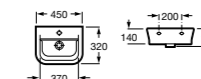

Раковина

- Стр. 111
- Арт. 327477000 45 см