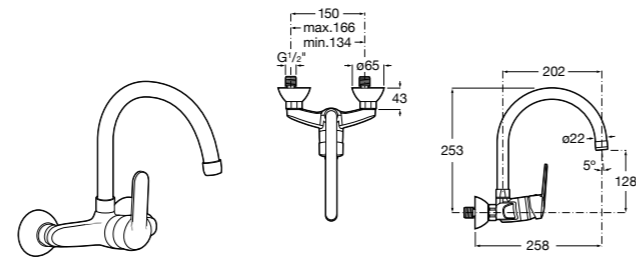

Victoria

5A7G25C00 Монтируемый в стену смеситель для кухни с верхним поворотным изливом и аэратором.