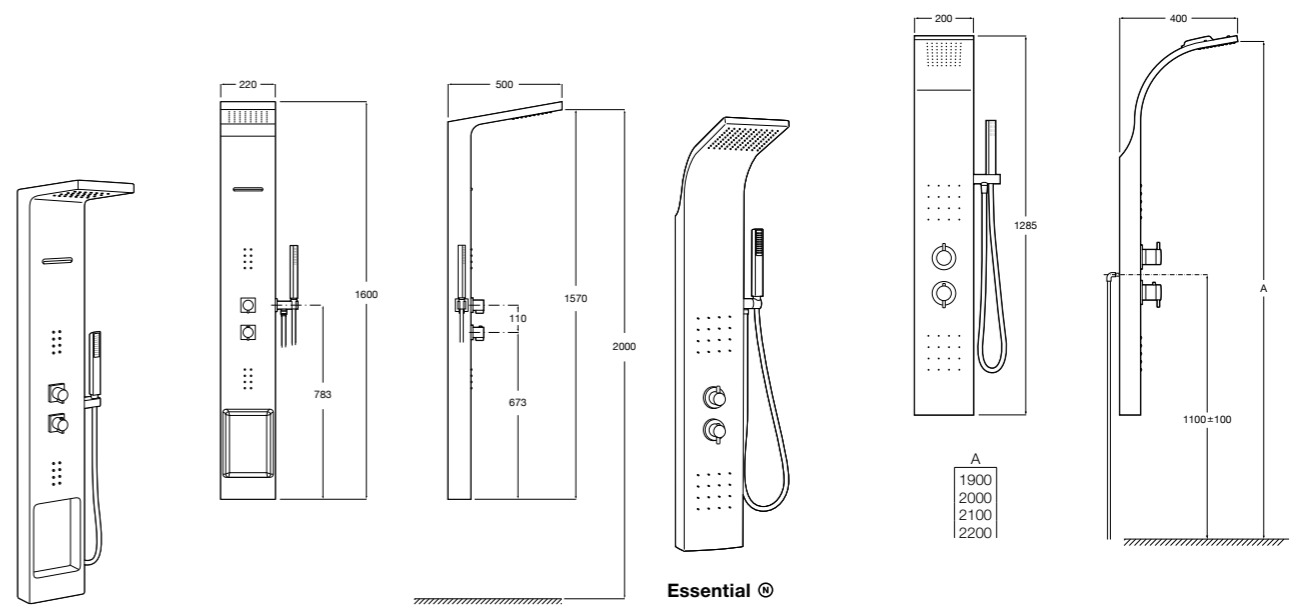

Aqualine Round 2 положения

5A154AC00 ROUND - Встраиваемый переключатель (2 положения) для ванны или душа. Установка с Арт. 525166803.
525166803 Скрытый монтажный блок для дивертора на 2 выхода 1/2".

Aqualine Square 3 положения

5A194AC00 SQUARE - Встраиваемый переключатель (3 положения) для ванны или душа. Установка с Арт. 525166803.
525166903 Скрытый монтажный блок для дивертора на 3 выхода 1/2".

Aqualine Soft 3 положения

5A1B4AC00 SOFT - Встраиваемый переключатель (3 положения) для ванны или душа. Установка с Арт. 525166803.
525166903 Скрытый монтажный блок для дивертора на 3 выхода 1/2".

Aqualine Round 3 положения

5A184AC00 ROUND - Встраиваемый переключатель (3 положения) для ванны или душа. Установка с Арт. 525166803.
525166903 Скрытый монтажный блок для дивертора на 3 выхода 1/2".

Aqualine Square

5A094AC00 SQUARE - Встраиваемый запорный клапан. Установка с Арт. 525166703.
525166703 Скрытый монтажный блок для запорного клапана на 1 выход 3/4".

Aqualine Soft

5A0A4AC00 SOFT - Встраиваемый запорный клапан. Установка с Арт. 525166703.
525166703 Скрытый монтажный блок для запорного клапана на 1 выход 3/4".

Aqualine Round

5A084AC00 ROUND - Встраиваемый запорный клапан. Установка с Арт. 525166703.
525166703 Скрытый монтажный блок для запорного клапана на 1 выход 3/4".

Настенная душевая панель с гидромассажем

Eternal

5A978BC00 Гидромассажная панель из материала SURFEX®.

Essential ©

5A9A8BC00 Гидромассажная панель.
525994103 Дополнительный монтажный комплект для угловой установки панели Essential.
5B4863TP0 Полочка. Для установки с гидромассажной душевой панелью Essential или Evolution.