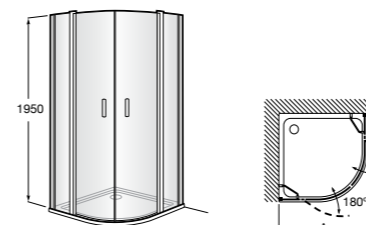

Easy MRF

Угловой душ с 2 распашными элементами + 2 фиксированных элемента.

		Минимальное открытие (С)
MRF (A)	От 750 до 900	650
	От 901 до 1100	650