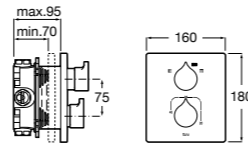

Смесители для ванны и душа / термостатические / встраиваемые

5A0C3AC00 Встраиваемый термостат для ванны и душа с переключателем потока. Установка с RocaBox Арт. 525869403.

5A0C3A..0 Встраиваемый термостат для ванны и душа с переключателем потока. Покрытие Everlux. Установка с RocaBox Арт. 525869403.