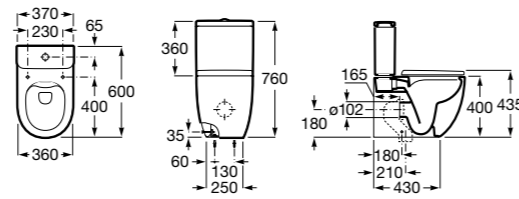

Meridian

34224L000	Чаша унитаза Rimless укороченная приставная с двойным выпуском. Включен установочный комплект.
341241000	Бачок с механизмом двойного смыва 4,5/3 литра с нижним подводом воды для укороченного унитаза. Включен установочный комплект, механизм для подвода воды и механизм смыва.
8012AC..B	Сиденье и крышка с креплениями из нержавеющей стали и механизмом «мягкое закрывание» для укороченного унитаза. Материал SUPRALIT®. ©
8012AB..B	Сиденье и крышка с креплениями из нержавеющей стали для укороченного унитаза. Материал SUPRALIT®. ©
8012B2002	Сиденье и крышка для унитаза.