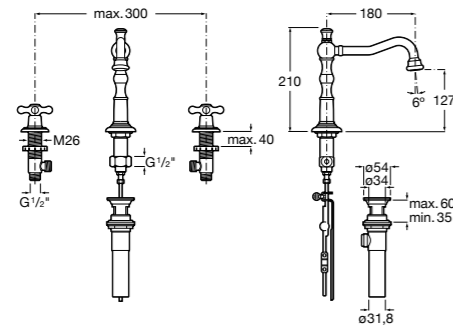

Carmen

5A444BC00 Монтируемый на раковину смеситель с центральным поворотным изливом, донным клапаном и гибкой подводкой.

Смесители для раковин / монтаж на бортик / высокий излив / однорычажные

Insignia

5A343AC00 Смеситель для раковины с высоким изливом, с донным клапаном и гибкой подводкой. Cold start.

Carmen

5A3A4BC00 Смеситель для раковины, гладкий корпус, с донным клапаном click-clack и гибкой подводкой.
5A3B4BC00 Смеситель для раковины, гладкий корпус, с гибкой подводкой.

Insignia

5A3A3AC00 Смеситель для раковины с высоким изливом, гладкий корпус, с донным клапаном с системой click-clack и гибкой подводкой. Cold start.
5A3C3A..0 Смеситель для раковины с высоким изливом, гладкий корпус, с гибкой подводкой. Cold start. Покрытие Everlux.

Brava

5A3130C00 Смеситель для раковины с держателем для цепочки и гибкой подводкой.

L90

5A3G01C00 Смеситель для раковины с высоким изливом, донным клапаном и гибкой подводкой, Cold start.

Pals ©

5A376DC00 Смеситель для раковины с высоким изливом, с ручкой-джойстиком, гладкий корпус, с донным клапаном с системой click-clack и гибкой подводкой.

Lanta

5A3411C00 Смеситель для раковины с высоким изливом, гладкий корпус, с донным клапаном с системой click-clack и гибкой подводкой. Cold start.