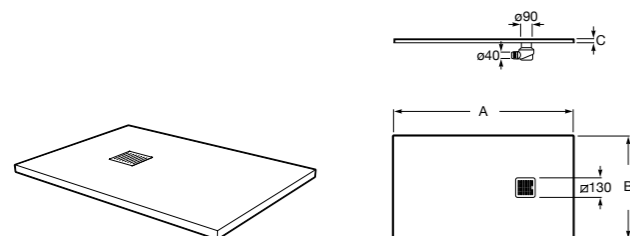

Terran

Ультралеский душевой поддон, материал STONEX®. Противоскользящая поверхность с текстурой под камень. Включает слив gran saudal. Сифон и решетка в комплекте.

	A	B	C
AP1017D057801..0	2000	1400	33,5
AP10164057801..0	1600	1400	31,6
AP1017D03E801..0	2000	1000	31
AP1017083E801..0	1800	1000	31
AP1016403E801..0	1600	1000	31
AP1015783E801..0	1400	1000	31
AP1014B03E801..0	1200	1000	31
AP10170838401..0	1800	900	31
AP10164038401..0	1600	900	31
AP10157838401..0	1400	900	31
AP1014B038401..0	1200	900	28
AP1013E838401..0	1000	900	26
AP10170832001..0	1800	800	31
AP10164032001..0	1600	800	31
AP10157832001..0	1400	800	31
AP1014B032001..0	1200	800	28
AP1013E832001..0	1000	800	26
AP1017082EE01..0	1800	750	31
AP1016402EE01..0	1600	750	31
AP1015782EE01..0	1400	750	31
AP1014B02EE01..0	1200	750	28
AP1013E82EE01..0	1000	750	26
AP1017082BC01..0	1800	700	31
AP1016402BC01..0	1600	700	31
AP1015782BC01..0	1400	700	31
AP1014B02BC01..0	1200	700	28
P013E82BC01..0	1000	700	26