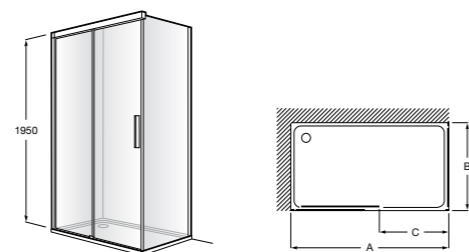

Fusion-N L2 + LF-C

Фронтальное расположение. 1 раздвижной элемент + 1 фиксированный элемент + 1 фиксированный элемент сбоку.

		Минимальное открытие (С)
L2 (A)	От 970 до 1300	408
	От 1301 до 1600	533
	От 1601 до 2000	683
LF-C (B)	От 200 до 800	-
	От 801 до 1000	-