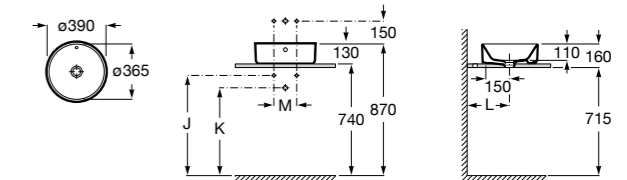

The Gap Round

3270MJ000 Накладная керамическая раковина. Смеситель не входит в комплект.