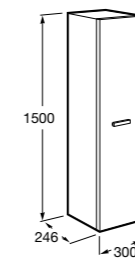

Victoria Nord

ZRU9000026 Шкаф-колонна реверсивная белый глянец.
ZRU9000025 Шкаф-колонна реверсивная венге.

Up

ZRU9303013 Шкаф-колонна левая.
ZRU9303014 Шкаф-колонна правая.