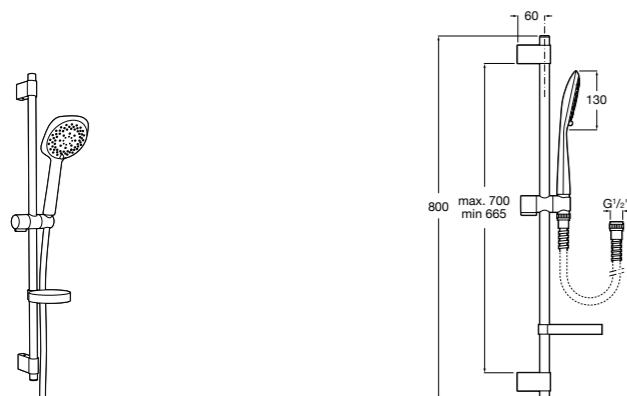

**Stella 100/3**

5B1D03C00 Душевой комплект. Включает в себя: ручной душ 100 мм с 3 функциями, штангу 700 мм, регулируемый держатель для ручного душа и гибкий шланг 1,70 м.

**Sensum Square 130/4**

5B1408C00 SQUARE - Душевой комплект. Включает в себя: ручной душ 130 мм с 4 функциями, штангу 800 мм, регулируемый держатель для ручного душа, мыльницу и гибкий шланг 1,70 м.