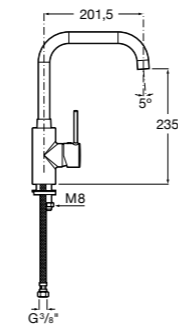

Targa

5A8360C0M Смеситель для кухни с высоким поворотным изливом, аэратором и гибкой подводкой.