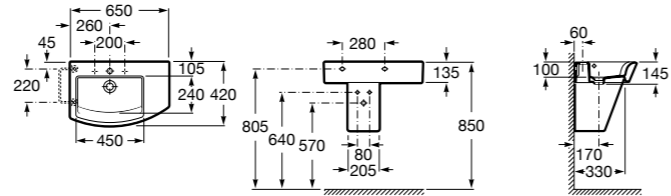

Kalahari

- **32787400H** Настенная или накладная керамическая раковина. Смеситель не входит в комплект.
- **327874000** Настенная или накладная керамическая раковина без отверстия под смеситель.