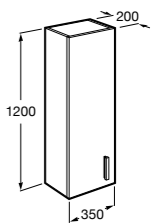

Prisma

856887XXX Реверсивная шкаф-колонна с регулируемыми по высоте металлическими полочками.