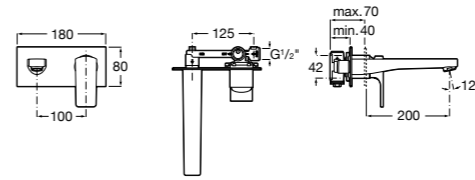

L90

5A3L20C00 Встраиваемый смеситель для раковины. Для установки вместе с арт. 525220603.

525220603 Универсальный монтажный блок для встраиваемого смесителя для раковины.