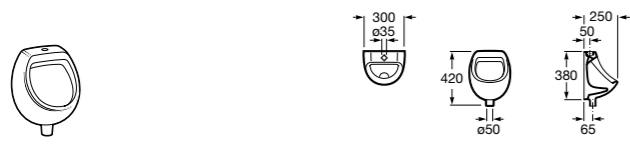

Mini

353145000 Писсуар с верхним подводом воды. Включает в комплект: разъем электропитания.