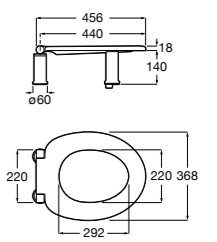

The Gap Square compacto

- 801730..4** Сиденье и крышка для укороченного унитаза.
- 801732..4** Сиденье и крышка с механизмом «мягкое закрытие».

Access Comfort

- 801B60001** Детские сиденья для унитаза и сиденье на ножках.