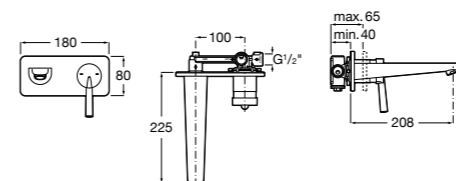

Malva ©

5A3L3BC00 Встраиваемый смеситель для раковины.

525220603 Универсальный монтажный блок для встраиваемого смесителя для раковины.

Pals ©

5A356DC00 Встраиваемый смеситель для раковины.

525220603 Универсальный монтажный блок для встраиваемого смесителя для раковины.