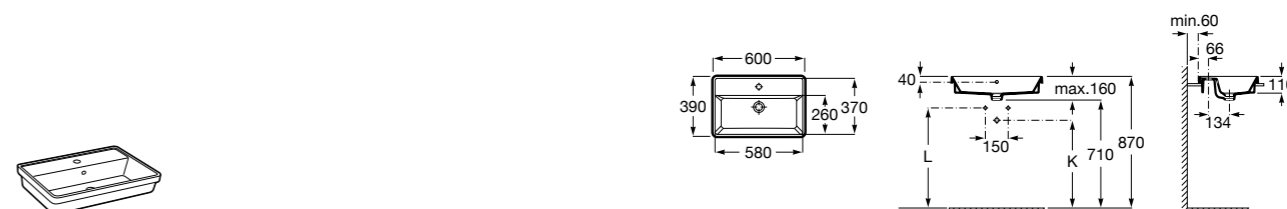

The Gap Square ©
3270YA000 Раковина керамическая врезная. Смеситель не входит в комплект.