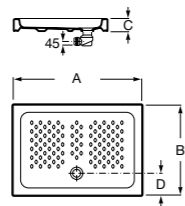

Italia

Угловой керамический душевой поддон.

	A	B	C	D	Rad
3740HL000	900	900	80	625	550
3740HM000	800	800	80	525	550