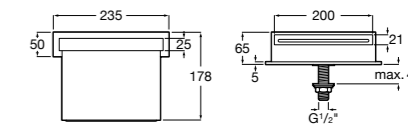

**Victoria**

5A2225C00 Встраиваемый смеситель для ванны или душа.

**Изливы для ванн / монтаж на бортик****Flowdream**

5A0503C00 Излив, монтируемый на край ванны.

Размеры в мм

Изливы для ванн / настенный

Flowdream