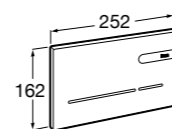

EP-2 Dual Electronica

890102009	EP2 - Двойной смыв, электронная, отделка стекло. Автоматический или ручной смыв. Настраиваемая цветная подсветка. Бесконтактный смыв с помощью датчика присутствия.
890103009	EP2 (для версий компакт) - Двойной смыв, электронная, отделка стекло. Автоматический или ручной смыв. Настраиваемая цветная подсветка. Бесконтактный смыв с помощью датчика присутствия.