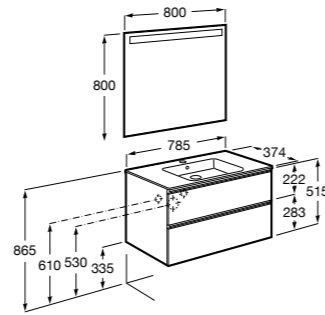

The Gap Compact ©

1. **851497XXX** UNIK - Комплект мебели с 2 ящиками и раковиной (смеситель располагается по центру).
   851528XXX PACK - Комплект мебели с 2 ящиками и раковиной (смеситель располагается по центру) и зеркала Eidos.
   816826339 Набор из 2 ножек 335 мм для мебели UNIK с 2 ящиками.
   816826458 Набор из 2 ножек 335 мм для мебели UNIK с 2 ящиками.