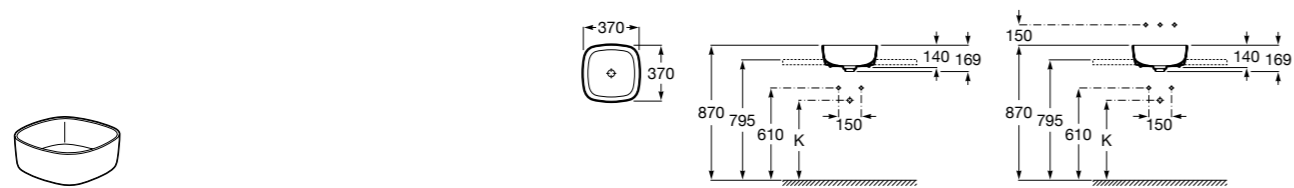

Inspira Soft
327502..0 SOFT - Накладная раковина из материала FINECERAMIC® с фиксированным открытым керамическим выпуском. Смеситель не входит в комплект.