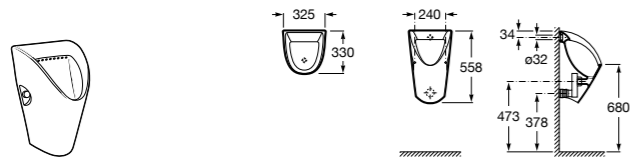

Общественные пространства / писсуары / разделители

Chic

35945J000 Писсуар с задним подводом воды. Включает в комплект: систему крепления, сифон и сливную крышку.

35945L000 Писсуар с верхним подводом воды. Включает в комплект: систему крепления, сифон и сливную крышку.