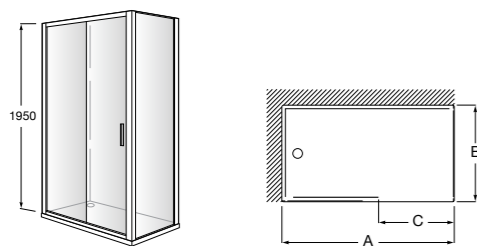

Ura Standard L2-E + LF-C

L2-E - Фронтальное расположение. 1 раздвижной элемент + 1 фиксированный элемент для установки между стенами или 1 боковым фиксированным элементом LF. Прозрачное стекло, цвет профиля: блестящее серебро. Предел до стены в открытом виде 25 мм.

LF - Фиксированный боковой элемент для установки с элементами L2-E или L4-E. Прозрачное стекло.

	Ширина (A)	Открытие (C)
L2-E	A	
AM16210012M	1000	370
AM16211012M	1100	420
AM16212012M	1200	470
AM16213012M	1300	520
AM16214012M	1400	570
AM16215012M	1500	620
AM16216012M	1600	670
LF (B)	B	
AM16407012M	700	
AM16407512M	750	
AM16408012M	800	
AM16409012M	900