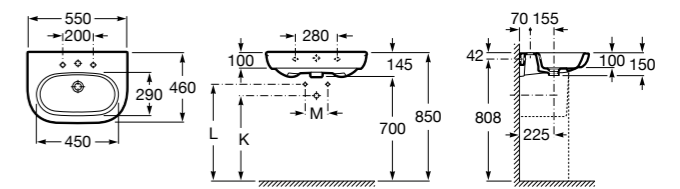

Dama

327786000 Настенная керамическая раковина. Смеситель не входит в комплект.

337470000 Пьедестал для керамической раковины.

337471000 Полупьедестал для керамической раковины.