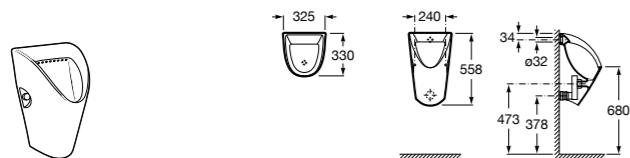

Pack Chic + Fluent

35T45L000 Готовое решение, состоящее из писсуара Chic, крана Fluent, внешней трубки, комплекта для фиксации писсуара и сифона.