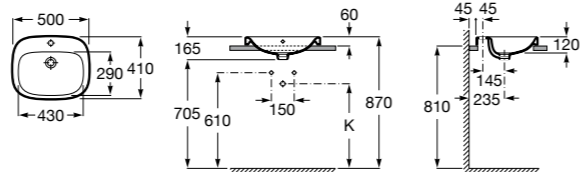

Diverta

327114000 Раковина керамическая врезная или встраиваемая снизу. Смеситель не входит в комплект.