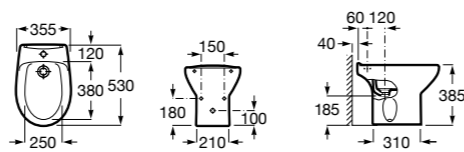

Debba Round ©

355998000 Биде без крышки. Включает: установочный комплект. Смеситель не входит в комплект.

806B2000B Крышка для биде с креплениями из нержавеющей стали. Материал SUPRALIT®.

Victoria

355394..0 Биде без крышки. Включает: установочный комплект. Смеситель не входит в комплект.

806390..4 Крышка для биде с креплениями из нержавеющей стали.