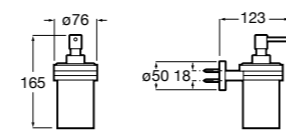

Compas

817433001 Настенный диспенсер.