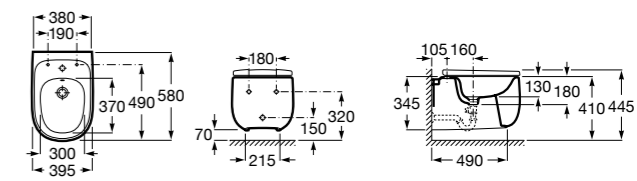

Биде подвесные