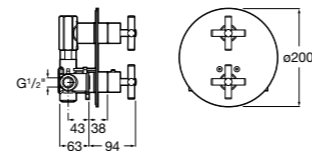

5A0743C00 Встраиваемый термостат для душа.