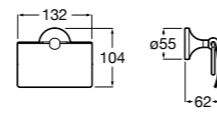

Classica

1. **816811001** Держатель для туалетной бумаги с крышкой.