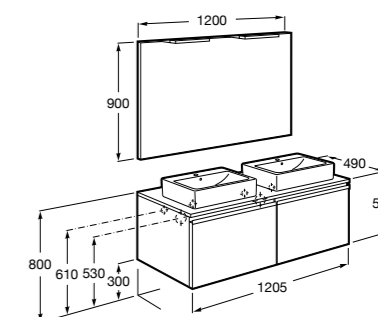

Heima

851007XXX Мебельный модуль для двух накладных или встраиваемых раковин. Раковины и смесители не входят в комплект.

851045XXX PASC - Комплект из мебельного модуля, раковины с двумя чашами и зеркала со светодиодной подсветкой для двоих с регулируемой интенсивностью света и индикатором температуры. Включает: пульт управления и компактный сифон. Раковины, смеситель и ножки не входят в комплект.

856925331 Комплект из 2-х ножек.

Размеры в мм