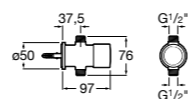

Sprint

5A9124C00 Наружный смывной кран для писсуара.

5A9317C00 Внешняя трубка для писсуара.