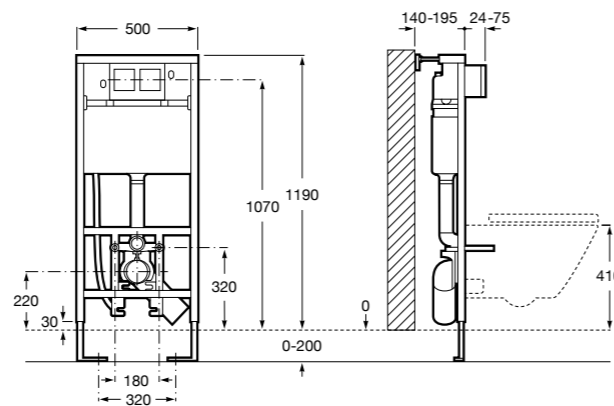

Duplo WC Smart

890090800 Встраиваемый каркас с бачком двойного смыва, гибкой подводкой для Smart-унитазов, гибким шлангом и установочным комплектом. Минимальная глубина 140 мм, высота 1190 мм. Межосевое расстояние 180 мм. Патрубок Ø 90 и 110. Рекомендуется для установки подвесного унитаза In-Wash® Inspira. Может быть укомплектован совместимой панелью смыва Roca (в комплект не входит).