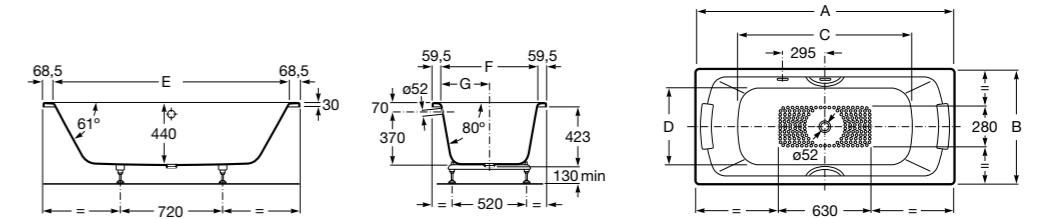

Стальные ванны

Lun Plus

Прямоугольная стальная ванна с противоскользящим покрытием дна (стальной лист 3,5 мм) и ручками.

	A	B	C	D	E	F	G	Объем, л
221250001	1800	800	1198	522	1663	681	328	264
221350001	1700	750	1096	472	1563	631	303	225

Прямоугольная стальная ванна с противоскользящим покрытием дна (стальной лист 3,5 мм).

	A	B	C	D	E	F	G	Объем, л
221270000	1800	800	1198	522	1663	681	328	264
221370000	1700	750	1096	472	1563	631	303	225