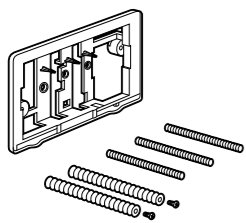

Комплект для адаптации ©

890064000 Тип В: остальные панели смыва PL.

Системы инсталляций Duplo / подвесные унитазы