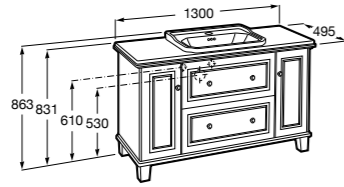

Мебельные модули для одной раковины 1300 мм

Carmen

857136XXX Мебельный модуль для накладной раковины. Раковина, мраморная столешница и смеситель не входят в комплект.

857142421 Столешница из черного мрамора Marquina Black.

857142420 Столешница из белого мрамора Venato White.