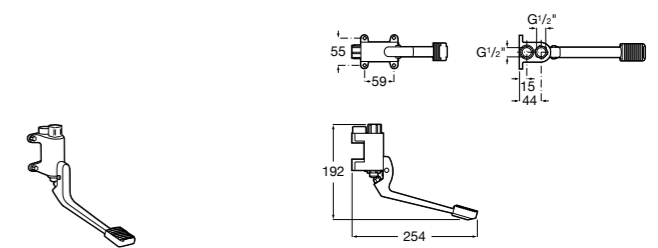

Instant Foot
505127900 Педальный кран. Установка на стене. Подвод одной воды.