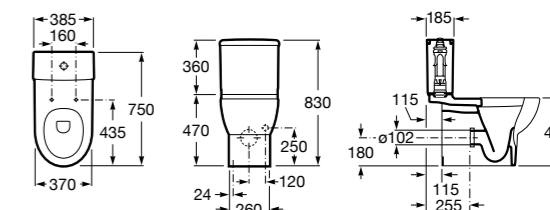

Специальные изделия

Доступность / унитазы

Meridian

34224H000	Чаша унитаза с горизонтальным выпуском для комплектации с низким бачком для людей с ограниченными возможностями. Включен установочный комплект.
34124H000	Бачок с механизмом двойного смыва 4,5/3 литра с нижним подводом воды. Включен установочный комплект, механизм для подвода воды и механизм смыва.
801230004	Крышка и не цельное сиденье с креплениями из нержавеющей стали.
80123D004	Не цельное сиденье с креплениями из нержавеющей стали.