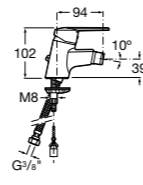

Victoria

5A6125C0M Смеситель для биде с регулятором направления потока, держателем для цепочки и гибкой подводкой.