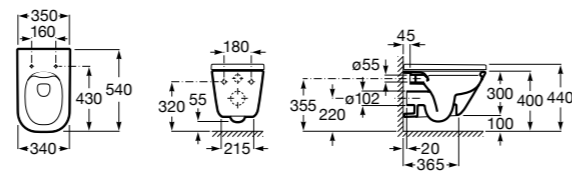

The Gap Square

34647L000	Подвесная чаша Rimless со скрытым креплением. Включает: крепежный комплект. Для установки выберите систему инсталляции Rosa для подвесных унитазов.
801472004	Сиденье и крышка с механизмом «мягкое закрывание» для унитаза.
801470004	Сиденье и крышка для унитаза.
801472001	Сиденье и крышка тонкие с механизмом «мягкое закрывание» и быстрого снятия для унитаза.
801472003	Сиденье и крышка для унитаза.