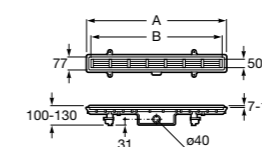

Malta

Керамический душевой поддон.

	A	B	C	D
373516000	1200	800	65	180
373517000	1000	800	65	180
373505000	1200	750	65	175
373506000	1000	750	65	170
37450C000	1200	700	65	175
37450D000	1000	700	65	170
37450E000	900	700	65	170
373513000	1200	700	80	175
373512000	1000	700	80	170
373519000	900	700	80	170

Malta

Угловой керамический душевой поддон.

	A	B	Rad
37450A000	1000	1000	504
37450B000	900	900	504

Italia

Прямоугольный керамический душевой поддон.

	A	B	C	D
3740HP000	1200	800	80	170
3740HS000	1000	800	80	170
3740HG000	1400	700	80	170
3740HR000	1200	700	80	170
3740HT000	1000	700	80	170
3740HU000	900	720	80	170

Italia

Угловой керамический душевой поддон.

	A	B	C	D	Rad
3740HL000	900	900	80	625	550
3740HM000	800	800	80	525	550

Сливы для керамических душевых поддонов

Сливы ультраплоские

27L026000	высота: 60 мм
27L018000	высота: 80 мм

Сливы

506404400	Слив Ø 90 для душевых поддонов.
P0005900R	Слив Ø 65 для душевых поддонов.
506404500	Слив Ø 52 для душевых поддонов.

Italia

Квадратный керамический душевой поддон.

	A	B
3740NH000	900	900
3740NJ000	800	800
3740NK000	700	700

Сливные системы In-Drain

In-Drain Channel

IN-DRAIN CHANNEL - Сливной комплект с прокладкой из геотекстиля.

	A	B
276091000	950 x 50	990
276153000	850 x 50	890
276090000	750 x 50	790
276089000	650 x 50	690

In-Drain X3

IN-DRAIN X3 - Сливной комплект с прокладкой из геотекстиля. Реверсивная керамическая панель (не входит в комплект).

	A	B
276131000	950 x 50	990
276130000	850 x 50	890
276129000	750 x 50	790
276128000	650 x 50	690

Plate X1

PLATE X1 - Крышка сливного отверстия, совместима с In-Drain Channel.

	A	B
276095000	950 x 50	990
276155000	850 x 50	890
276094000	750 x 50	790
276093000	650 x 50	690

Plate X2

PLATE X2 - Крышка с решёткой для сливного отверстия, совместима с In-Drain Channel.