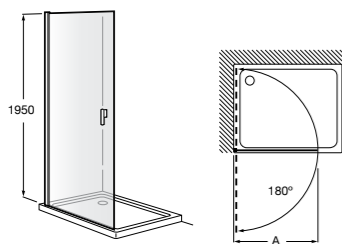

Easy D1HF

Фиксированная панель + 1 распашной элемент.

D1HF (A)	От 800 до 880
	От 881 до 1200
	От 1201 до 1400

**Easy D1H**

Панель распашная.

D1H (A)	От 600 до 800
	От 801 до 1000

Душевые панели / 2 фиксированные панели**Line D1HF + LF**