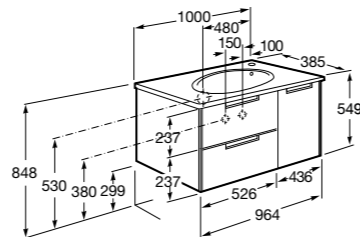

Дополнительно:

1. **816830485** Каркас без полотенцедержателя (1 шт.).
   816831485 Каркас с полотенцедержателем (1 шт.).

Etna

1. **857302806** Мебельный модуль белый глянец.
   857302445 Мебельный модуль дуб верона.
   327009000 Раковина Etna 1000.