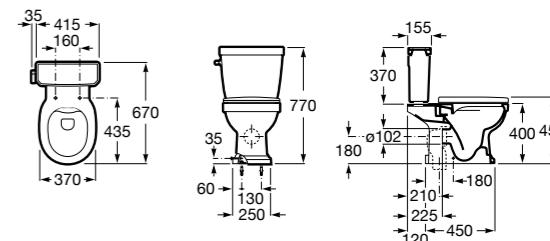

Carmen

3420A7..0 Чаша унитаза Rimless с двойным выпуском. В комплект включен выпускной патрубок и установочный комплект.

3410A1..0 Бачок с механизмом двойного смыва 4,5/3 литра с нижним подводом воды. Включен установочный комплект, механизм для подвода воды и механизм смыва.

801B52..B Сиденье и крышка с механизмом «мягкое закрывание» для унитаза. Материал SUPRALIT®.