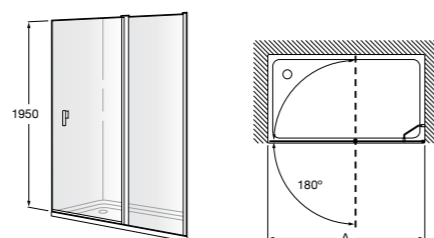

Easy PEF

Фронтальное расположение. 1 распашной элемент + 1 фиксированный элемент.

		Минимальное открытие (C)
PEF (A)	От 770 до 1200	510
	От 1201 до 1600	610
	От 1601 до 2000	810