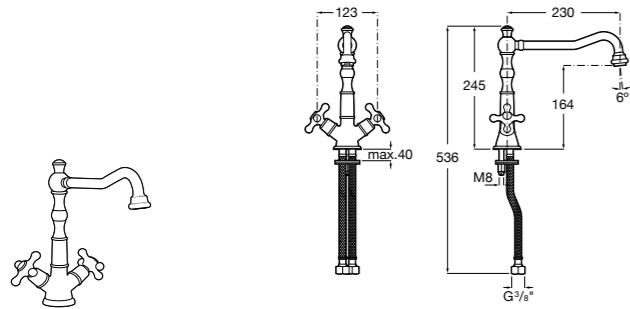

Смесители для кухни / монтируемые на край раковины / двухвентильные

Carmen

5A844BC00 Смеситель для кухни с поворотным изливом, аэратором и гибкой подводкой.