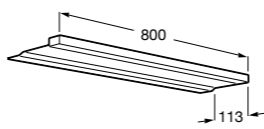

Delight

813070000 LED-подсветка для шкафа-зеркало. Мощность 12 Вт.