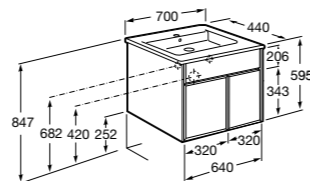

Up

- **ZRU9303011** Мебельный модуль белый глянец.
- **327471000** Раковина The Gap Original 700.