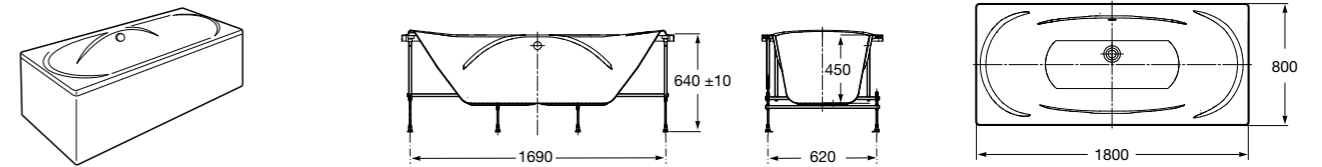

Madeira

Акриловая ванна прямоугольная, глубина 45 см. Монтажный комплект заказывается отдельно.

	A	B	C	Объем, л
248525000	1800	800	1690	210
24F177000	Монтажный комплект (каркас, комплект креплений к стене, система слив-перелив полуавтомат).			
259971000	Фронтальная панель.			
259972000	Боковая панель 800, левая.			
259973000	Боковая панель 800, правая.