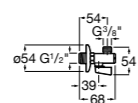

Запорный кран

1. **525168100** Керамический угловой запорный кран 1/2" x 3/8".
   525170900 Керамический угловой запорный кран 1/2" x 1/2".

Запорный кран с фильтром, Эко

1. **525168200** Угловой запорный кран 1/2" x 3/8", шаровый механизм, фильтр.
   525171000 Угловой запорный кран 1/2" x 1/2", шаровый механизм, фильтр.