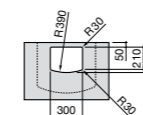

Prisma

327545000 Настенная или накладная керамическая раковина. Смеситель не входит в комплект.