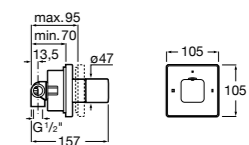

Переключатели и вентили

5A164AC00 SQUARE - Встраиваемый переключатель (2 положения) для ванны или душа. Установка с Арт. 525166803.

525166803 Скрытый монтажный блок для дивертора на 2 выхода 1/2\"/>