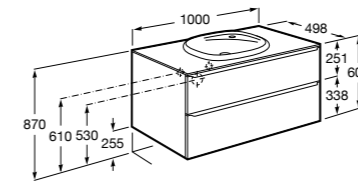

Мебельные модули для одной раковины 1000 мм

Beyond

851454XXX UNIK - Комплект мебели с двумя ящиками с ручками и раковиной из материала FINECERAMIC®.