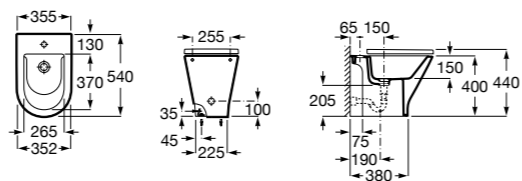

**The Gap Round ©**

3570N4000 Биде керамическое без крышки.

806D12001 Крышка для биде с механизмом «мягкое закрывание».

806D10001 Крышка для биде.

Размеры в мм

**The Gap Square**

357477000 Биде приставное к стене, без крышки. Смеситель не входит в комплект.