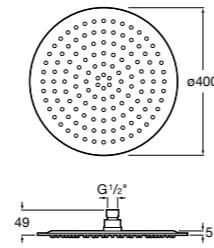

Душевые насадки / встраиваемые

Raindream

5B2650C00 Круглая душевая насадка. Хромированная нержавеющая сталь. Кронштейн покупается отдельно.

Raindream

5B3150C00 Круглая душевая насадка. Хромированная нержавеющая сталь. Крепится к потолку.

Raindream

5B3250C00 Квадратная душевая насадка. Хромированная нержавеющая сталь. Крепится к потолку.

Душевые насадки / крепление к потолочному или настенному держателю

Raindream

5B2850C00 Квадратная душевая насадка. Хромированная нержавеющая сталь. Кронштейн покупается отдельно.

Raindream

5B2450C00 Квадратная душевая насадка. Хромированная нержавеющая сталь. Кронштейн покупается отдельно.

Raindream

5B2550C00 Круглая душевая насадка. Хромированная нержавеющая сталь. Кронштейн покупается отдельно.

Raindream

5B2750C00 Квадратная душевая насадка. Хромированная нержавеющая сталь. Кронштейн покупается отдельно.

Rainsense

5B3950.0 Круглая душевая насадка. Покрытие Everflux. Кронштейн покупается отдельно.

Rainsense

5B4050.0 Квадратная душевая насадка. Покрытие Everflux. Кронштейн покупается отдельно.

Rainsense

5B2350C00 Квадратная душевая насадка. Хромированный ABS-пластик. Кронштейн покупается отдельно.

Rainsense

5B2950C00 Круглая душевая насадка. Хромированная нержавеющая сталь. Кронштейн покупается отдельно.

Rainsense

5B3350C00 Круглая душевая насадка. Хромированный ABS-пластик.

Rainsense

5B3050C00 Прямоугольная душевая насадка. Хромированный ABS-пластик. Кронштейн покупается отдельно.

Rainsense

5B2250C00 Круглая душевая насадка. Хромированный ABS-пластик. Кронштейн покупается отдельно.

Stella

5B103C00 Душевая насадка с тремя функциями (Rain, Soft и Pulse).
5B103C00 Душевая насадка с одной функцией (Rain).