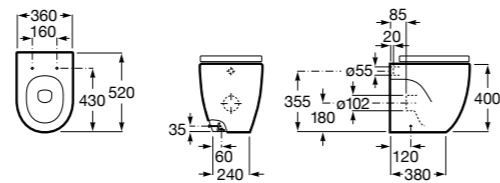

Meridian

347247000 Чаша унитаза укороченная с двойным выпуском. В комплект включен выпускной патрубок, крепление для патрубков и установочный комплект.

8012A2..B Сиденье и крышка с механизмом «мягкое закрытие» для унитаза. Материал SUPRALIT®. ©

8012A0..B Сиденье и крышка с креплениями из нержавеющей стали для унитаза. Материал SUPRALIT®. ©

801D12003 Сиденье и крышка для унитаза.

V0007900R Патрубок для вертикального выпуска. Расстояние до стены в собранном виде 120 мм.

V0007700R Патрубок для вертикального выпуска. Расстояние до стены 150 мм.

V0013100R Настенный установочный комплект для патрубков.