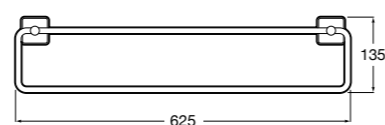

Victoria

1. 816660001 Решетка для полотенец, Крепление на болты или клей.