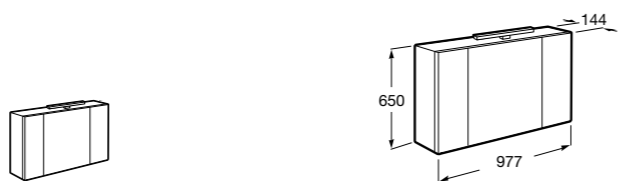

Etna

Зеркальный шкаф с LED-светильником и регулируемые по высоте стеклянными полочками.

857304806	Белый глянец.
857304445	Дуб верона.

Etna

Зеркальный шкаф с LED-светильником и регулируемые по высоте стеклянными полочками.