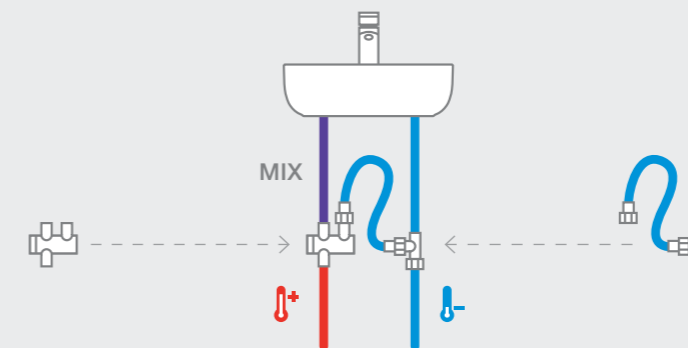

**Смесители для раковин /
педаль, монтируемая
к стене**

505128900

505128700

505127900

один
подвод
воды

**Смесители для раковин /
педаль, монтируемая
в пол**

Instant Foot
855

505128800

Instant Foot
855

505128600

Instant Foot
856

505127800

один
подвод
воды

☐ Более подробную информацию см. на указанной странице / Размеры в мм.

**Смесители для раковин /
термостаты Micro-T**

5A0279C00

5A0179C00

ПРЕДВАРИТЕЛЬНО
СМЕШАНИЕ

**Установка термостата-смесителя для подачи холодной воды + предварительно
смешанной**