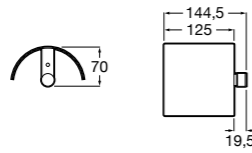

Superinox

1. **817304002** Держатель для туалетной бумаги с крышкой.