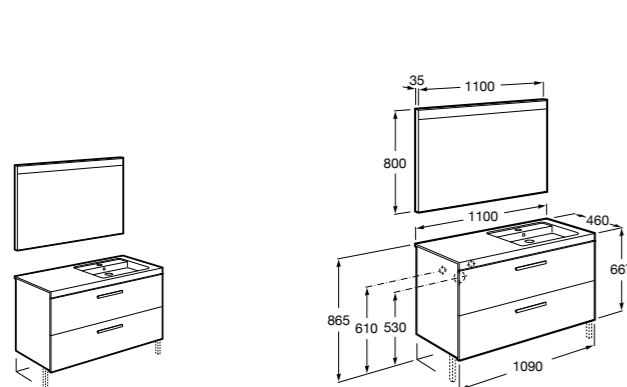

Prisma раковина справа

855956XXX UNIK - Комплект мебели и раковины. Компактный сифон. Ножки и смеситель не входят в комплект.

855940XXX PASC - Комплект мебели, раковины и зеркала Prisma Basic со встроенной LED-подсветкой. Компактный сифон. Ножки и смеситель не входят в комплект.

816764339 Комплект из 2-х ножек.