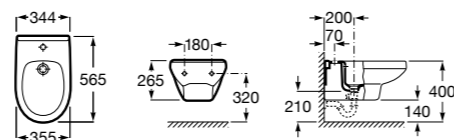

Victoria

355305..S Подвесное биде без крышки. Смеситель не входит в комплект. Для установки подвесных биде необходима совместимая система инсталляции Rosa.