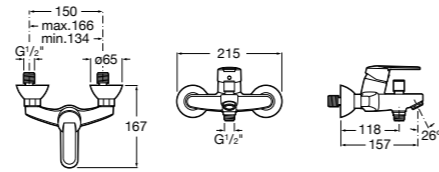

Размеры в мм

**Victoria**

5A0225C0M Монтируемый на стену смеситель для ванны и душа с автоматическим переключателем потока.

**Смесители для ванны и душа / настенные / двухвентильные****Loft**

5A0143C00 Монтируемый на стену смеситель для ванны и душа с автоматическим переключателем с фиксатором, гибким душевым шлангом 1,75 м, душевой лейкой и поворотным держателем.