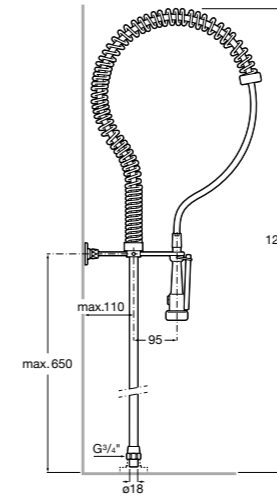

Instant Pro

- **5A8564C00** Промышленный излив 1200 мм с 1 выходом.