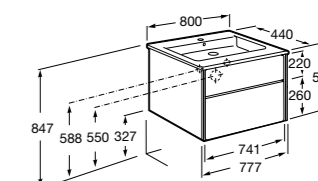

**Ronda**

ZRU9303004	Мебельный модуль бетон/белый матовый.
ZRU9302965	Мебельный модуль белый глянцев/антрацит.
327470000	Раковина The Gap Original 800.

**Victoria Ice Edition 3 ящика**

ZRU9302835	Мебельный модуль белый глянцев.
32799C000	Раковина Victoria Unik 800.