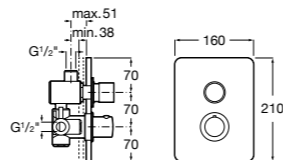

Смесители для душа/ встраиваемые / с термостатом

Avant

- **5A0679C00** Встраиваемый смеситель-термостат для душа.