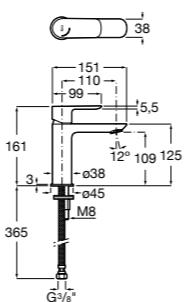

Malva

- **5A323BC0M** Смеситель для раковины, гладкий корпус, с гибкой подводкой.
- **5A323BC00** Смеситель для раковины, гладкий корпус, с гибкой подводкой. Cold start.