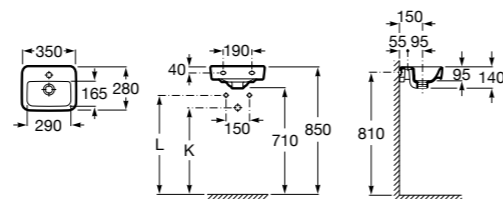

Размеры в мм

Senso Square

32751D000 Настенная или накладная керамическая раковина. Смеситель не входит в комплект.

Раковины подвесные угловые

The Gap Original

32747R000 Настенная керамическая раковина. Смеситель не входит в комплект.