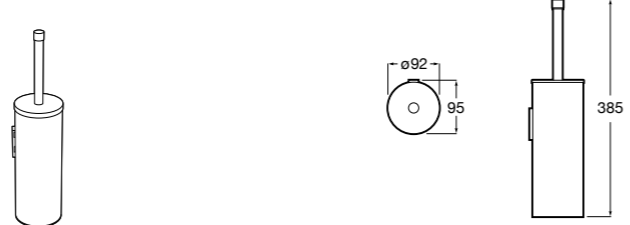

Superinox
817305002 Настенный держатель для щетки.