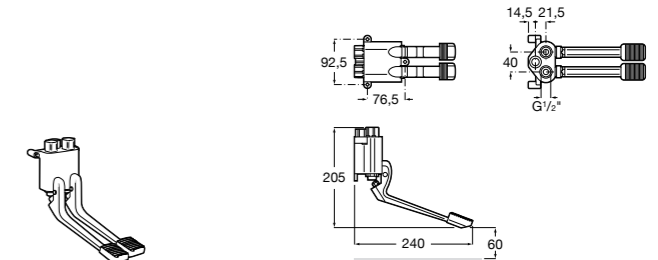

Instant Foot
505128700 Педальный смеситель. Установка на стене.