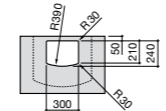

Element

327572000 Накладная керамическая раковина. Смеситель не входит в комплект.