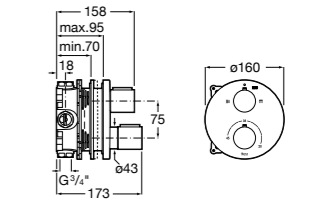

5A0C09C00 Встраиваемый термостат для ванны и душа с переключателем потока. Установка с RocaBox Арт. 525869403.

5A0C09CNO Встраиваемый термостат для ванны и душа с переключателем потока. Покрытие Everlux титановый черный. Для установки с RocaBox Арт. 525869403