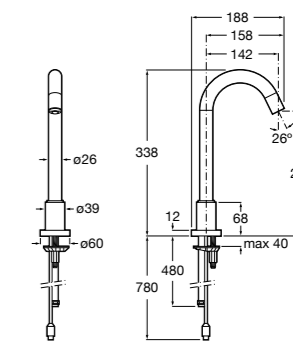

Loft-E

1. **5A3143C00** Электронный смеситель для раковины с высоким изливом для подвода одной воды. Ограничитель потока воды 5,7 л/мин. Сенсор приближения. Питание от четырех щелочных батареек 1,5V LRG (AA). Батарейки не включены в комплект.
2. **5A3943C00** Электронный смеситель для раковины с высоким изливом для подвода одной воды. Ограничитель потока воды 5,7 л/мин. Сенсор приближения. Питание от сети 230 V. Источник питания включен в комплект.