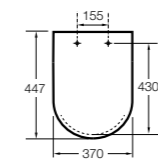

Access

801232004 Сиденье и крышка с механизмом «мягкое закрытие» для унитаза.
801230004 Крышка и не цельное сиденье с креплениями из нержавеющей стали.
80123A004 Крышка и не цельное сиденье креплениями из нержавеющей стали.
80123D004 Не цельное сиденье с креплениями из нержавеющей стали.