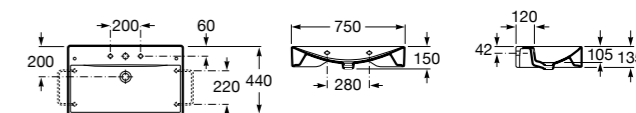

**Diverta**

327110000 Настенная или накладная керамическая раковина. Смеситель не входит в комплект.

Размеры в мм

**Dama Retro**

- 320321001** Настенная керамическая раковина. Пьедестал и смеситель не входят в комплект.
331325001 Пьедестал для керамической раковины.