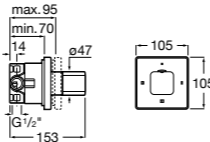

Aqualine Square 3 положения

5A194AC00 SQUARE - Встраиваемый переключатель (3 положения) для ванны или душа. Установка с Арт. 525166803.
525166903 Скрытый монтажный блок для дивертора на 3 выхода 1/2".