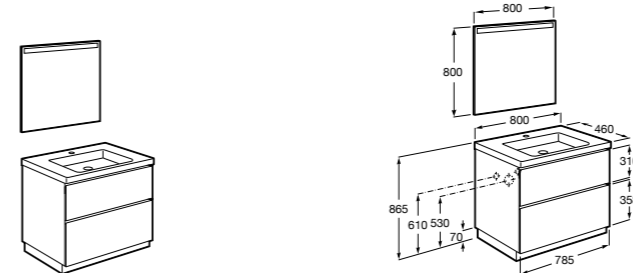

Lander

851425XXX UNIK - Комплект мебели, раковины и зеркала с подсветкой LED Smartlight. Компактный сифон. Раковина, ножки и смеситель не входят в комплект. Модуль дополнительно обработан защитой от влаги.

851430XXX PACK - Комплект мебели, раковины и зеркала Eidos. Ножки и смеситель не входят в комплект. Встроенная розетка. Модуль дополнительно обработан защитой от влаги.

816824339 Комплект из 2-х ножек.