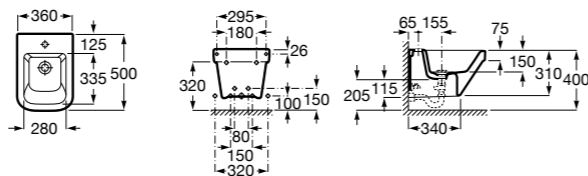

Meridian

357246000 Подвесное укороченное биде без крышки. Смеситель не входит в комплект.

Dama

357786000 Подвесное укороченное биде без крышки. Смеситель не входит в комплект.

Размеры в мм