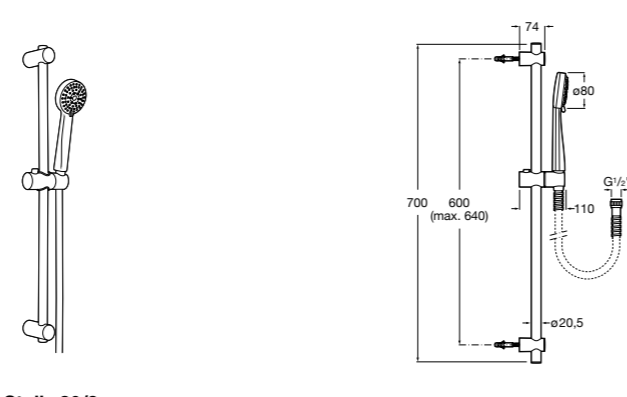

Stella 80/3

5B1403C00 Душевой комплект. Включает в себя: ручной душ 80 мм с 3 функциями, штангу 700 мм, регулируемый держатель для ручного душа и гибкий шланг 1,70 м.