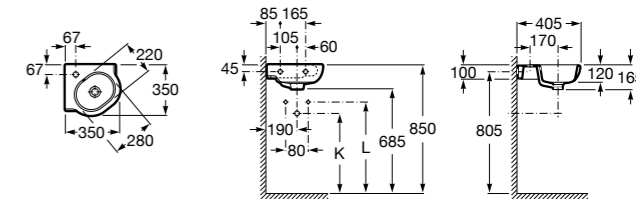

Размеры в мм

Meridian

32724C000 Настенная керамическая раковина. Смеситель не входит в комплект.

Раковины накладные

Hall

32762G000 Настенная или накладная керамическая раковина. Смеситель не входит в комплект.