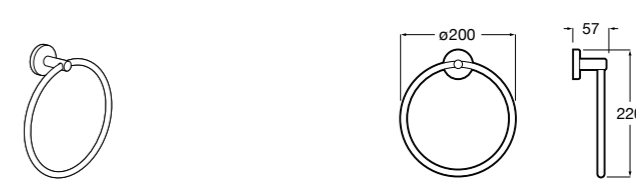

Compas

817362001 Полотенцедержатель в форме кольца.