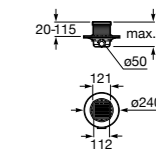

In-Drain Shower SQ

IN-DRAIN SHOWER SQ - Сливной комплект с прокладкой из геотекстиля и крышкой.

276092000	113 x 113

In-Drain Basic

IN-DRAIN BASIC - сливной комплект с прокладкой и с крышкой.

	A
276308000	950 x 60
276307000	850 x 60
276306000	750 x 60
276305000	650 x 60