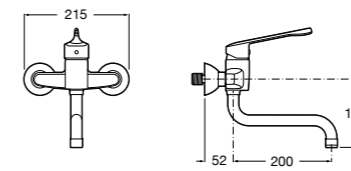

Victoria Pro

5A7623C00 PRO - Однорычажный смеситель с вращающимся изливом для раковины. Специальный рычаг управления для людей с ограниченными возможностями.

Доступность / аксессуары / прямые поручни

Access Pro

PRO - Прямой поручень для ванны для людей с ограниченными возможностями, крепления входят в комплект. Цвет: белый винил.

	A	B	C
816955009	980	900	32/33
816954009	780	700	32/33
816953009	680	600	32/33
816952009	480	400	32/33
816951009	380	300	32/33

PRO - Прямой поручень для ванны для людей с ограниченными возможностями, крепления входят в комплект. Антибактериальное покрытие.

	A	B	C
816980009	980	900	32/33
816979009	780	700	32/33
816978009	680	600	32/33
816977009	480	400	32/33
816976009	380	300	32/33