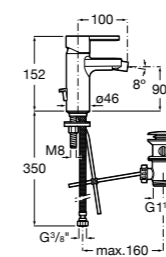

Naia

5A6096C00 Смеситель для биде с регулятором направления потока, донным клапаном и гибкой подводкой.
5A6A96..0 Смеситель для биде с регулятором направления потока и гибкой подводкой. Не включает донный клапан. Покрытие Everlux.