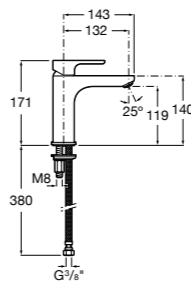

Alfa

- 5A3P25C00** Смеситель для раковины с донным клапаном и гибкой подводкой. Cold start.

Alfa

- 5A3L25C00** Смеситель для раковины, гладкий корпус, с гибкой подводкой. Cold start.

Victoria

- 5A3J25C0M** Смеситель для раковины, с донным клапаном и гибкой подводкой.