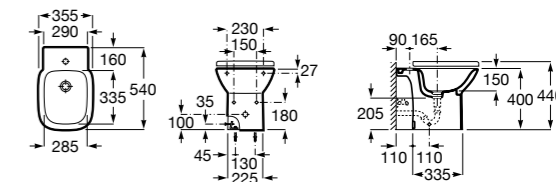

Debba Square

357994000 Биде без крышки. Включает: установочный комплект. Смеситель не входит в комплект.

8069D200B Крышка для биде с механизмом «мягкое закрывание». ©

8069D000B Крышка для биде. ©

8069D2004 Крышка для биде с механизмом «мягкое закрывание».

8069D0004 Крышка для биде.

Размеры в мм