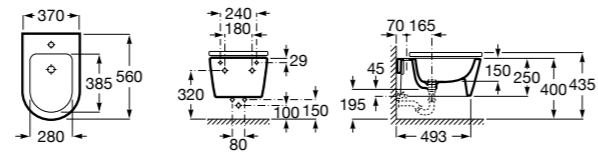

Inspira Round

357525..0	ROUND - Подвесное биде без крышки. Включает: комплект для крепления. Смеситель не входит в комплект.
806522..B	ROUND - Крышка для биде с механизмом «мягкое закрывание». Материал SUPRALIT®.

Meridian

357248000	Подвесное биде без крышки. Включает: комплект скрытого крепления. Смеситель не входит в комплект.
8062A2..B	Крышка для биде с механизмом «мягкое закрывание». Материал SUPRALIT®. ☺
8062A0..B	Крышка для биде с креплениями из нержавеющей стали. Материал SUPRALIT®. ☺

Meridian

357245000	Подвесное биде без крышки. Смеситель не входит в комплект.
8062A2..B	Крышка для биде с механизмом «мягкое закрывание». Материал SUPRALIT®. ☺
8062A0..B	Крышка для биде с креплениями из нержавеющей стали. Материал SUPRALIT®. ☺

Dama

357788000	Подвесное биде со скрытым креплением.
806782004	Крышка для биде с механизмом «мягкое закрывание».
806780004	Крышка для биде.

Dama

357785000	Подвесное биде без крышки. Смеситель не входит в комплект. Для установки подвесных биде необходима совместимая система инсталляции Rosa.
806782004	Крышка для биде с механизмом «мягкое закрывание».
806780004	Крышка для биде.

The Gap Square

357476000	Подвесное биде без крышки. Включает: комплект скрытого крепления. Смеситель не входит в комплект.
806472004	Крышка для биде с механизмом «мягкое закрывание».
806470004	Крышка для биде.

The Gap Square

357475000	Подвесное биде без крышки. Смеситель не входит в комплект. Для установки подвесных биде необходима совместимая система инсталляции Rosa.
806472004	Крышка для биде с механизмом «мягкое закрывание».
806470004	Крышка для биде.

The Gap Round