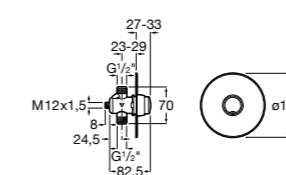

Avant

5A9079C00 Встраиваемый смывной кран для писсуара.