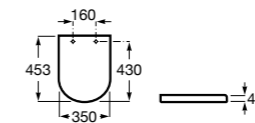

The Gap Round

1. **801D12..1** Сиденье и крышка с механизмом «мягкое закрытие» для унитаза.
2. **801D10..1** Сиденье и крышка для унитаза.