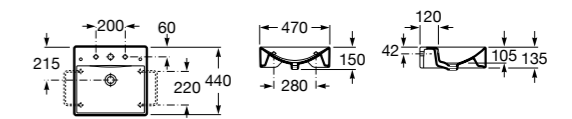

Diverta

1. **327111000** Настенная или накладная керамическая раковина. Смеситель не входит в комплект.