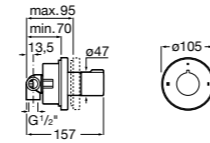

Aqualine Round 2 положения

5A154AC00 ROUND - Встраиваемый переключатель (2 положения) для ванны или душа. Установка с Арт. 525166803.
525166803 Скрытый монтажный блок для дивертора на 2 выхода 1/2".