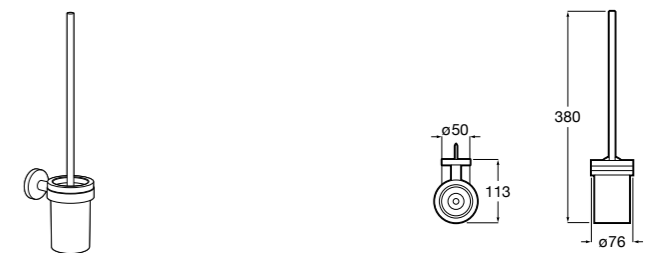

Compas
817434001 Настенный держатель для щетки.