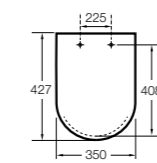

The Gap Square compacto

- 801730..4** Сиденье и крышка для укороченного унитаза.
- 801732..4** Сиденье и крышка с механизмом «мягкое закрытие».

Access Comfort

- 801B60001** Детские сиденья для унитаза и сиденье на ножках.