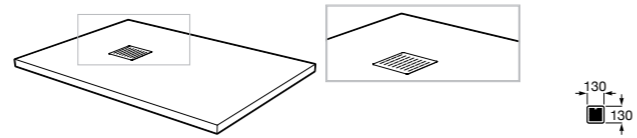

Аксессуары для душевых поддонов

Решетка Terran

P0006100R Решетка-сток Terran.

Аксессуары для ванн

Дополнительные подголовники

291051100 Подголовник (черный).

291053100 Подголовник (черный).

291066000 Подголовник (белый).

247518000 Подголовник для ванны Georgia.

Ручки для ванн

24F023000 Набор ручек BeCool (biplaza).

24F040000 Набор ручек BeCool (одноместная).

526804210 Haiti 2 ручки, хром.

526803010 Malibu 2 ручки, хром.

52680421P Haiti 2 ручки, золото.

52680301P Malibu 2 ручки, золото.

526804310 Набор ручек Princess-N.

24F038001 Набор ручек Sureste-N.