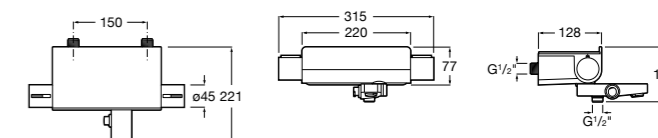

T-2000

5A1288C00 Монтируемый на стену термостат для ванны и душа с изливом и полочкой из закаленного стекла.