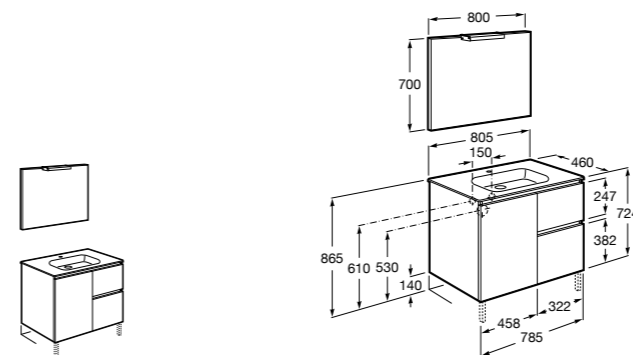

851430XXX PACK - Комплект мебели, раковины и зеркала Eidos. Ножки и смеситель не входят в комплект. Встроенная розетка. Модуль дополнительно обработан защитой от влаги.

816824339 Комплект из 2-х ножек.