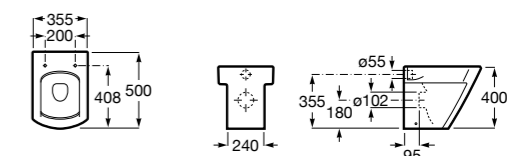

Унитазы напольные для высокорасполагаемого или встраиваемого бачка укороченные

Hall

347627000 Чаша унитаза укороченная с двойным выпуском. В комплект включен выпускной патрубок, крепление для патрубка и установочный комплект.

801622004 Сиденье и крышка с механизмом «мягкое закрывание».

801620004 Сиденье и крышка с креплениями из нержавеющей стали для укороченного унитаза.