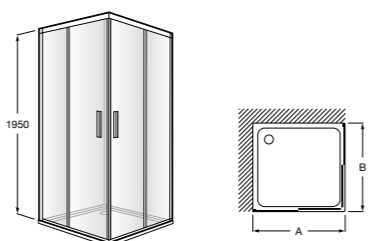

Душевые ограждения / 2 стены / угловые / раздвижные двери

Naray Standard 2L2

L2 - Боковой душ с 1 раздвижным элементом + 1 фиксируемый элемент для установки с еще одним элементом L2, создавая прямой угол (2L2). Прозрачное стекло, профиль цвета – блестящее серебро. Предел до стены в открытом виде 50 мм. Включает обработку Maxiclean.

Для создания угла Naray 2L2 необходимо заказать 2 элемента Naray L2. Элементы возможно комбинировать между собой или другими совместимыми с Naray L2.

	Ширина (A и B)
AM14607012M	700
AM14607512M	750
AM14608012M	800
AM14608512M	850
AM14609012M	900
AM14610012M	1000
AM14611012M	1100
AM14612012M	1200

Размеры в мм