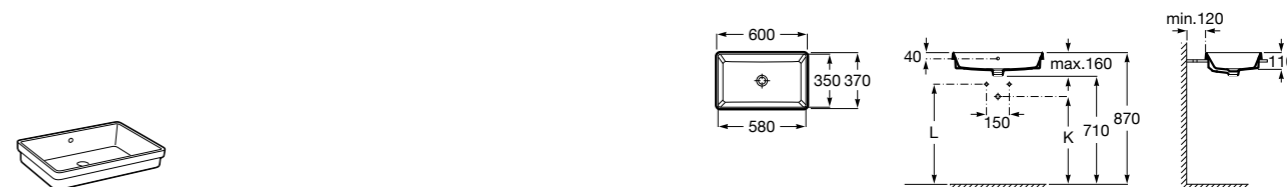

The Gap Square ©
3270Y8000 Раковина керамическая врезная. Смеситель не входит в комплект.