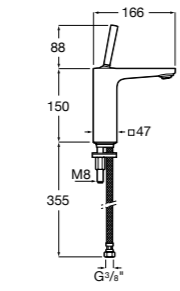

Pals ©

5A326DC00 Смеситель для раковины с ручкой-джойстиком, гладкий корпус, с донным клапаном системы click-clack и гибкой подводкой.