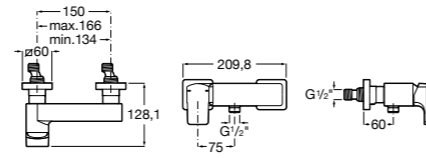

L90

5A2D01C00 Монтируемый на стену смеситель для душа.