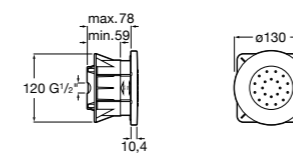

Fit

5B6661C00 Антивандальная душевая насадка.

Душевые форсунки

Форсунка Square

5B3778C00 SQUARE - Душевая форсунка с изменяемым углом потока. Хром.

Форсунка Round

5B3878C00 ROUND - Душевая форсунка с изменяемым углом потока. Хром.