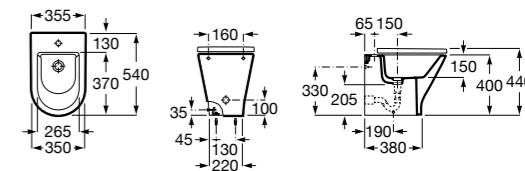

The Gap Round

3570N7000 Биде керамическое без крышки.

806D12001 Крышка для биде с механизмом «мягкое закрывание».

806D10001 Крышка для биде.