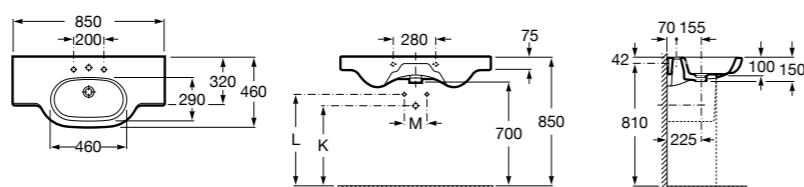

Dama

327781000 Настенная керамическая раковина. Смеситель не входит в комплект.

337470000 Пьедестал для керамической раковины.

337471000 Полупьедестал для керамической раковины.