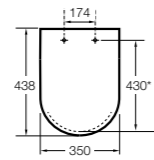

Debbba Round ©

1. **801B2200B** Сиденье и крышка с механизмом «мягкое закрытие» для унитаза. Материал SUPRALIT®.
2. **801B2000B** Сиденье и крышка с креплениями из нержавеющей стали для унитаза. Материал SUPRALIT®.