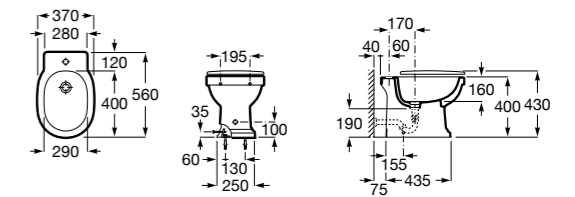

Beyond

3570B8..0 Керамическое биде. Включает: крышку, сифон и установочный комплект.

806B82..B Крышка для биде с механизмом «мягкое закрывание». Материал SUPRALIT®.