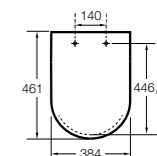

Beyond

801B82..B Сиденье и крышка с механизмом «мягкое закрытие» для унитаза. Материал SUPRALIT®