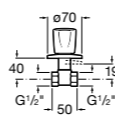

Brava

5A1530C00 Встраиваемый вентиль. 1/2". Синий указатель (холодная).

5A0530C00 Встраиваемый вентиль. 1/2". Красный указатель (горячая).