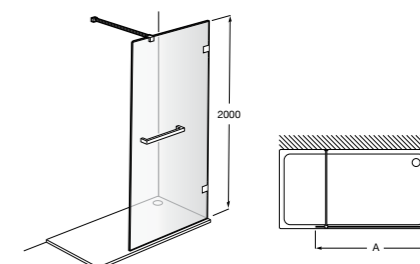

Душевые ограждения / 2 стены / Walk-in

Mistral Standard DF

Фиксированное стеклянное ограждение для душа с держателем для полотенца из нержавеющей стали. Включает обработку Maxiclean.

	Ширина (A)
AM25910012M	1000
AM25912012M	1200
AM25914012M	1400

Размеры в мм