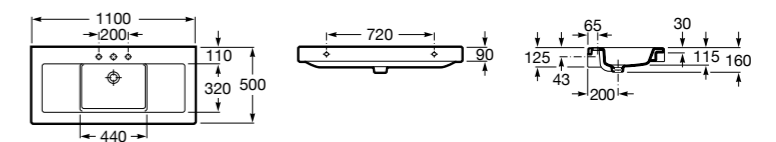

Раковины подвесные

Stratum

327631000 Настенная или накладная керамическая раковина. Смеситель не входит в комплект.