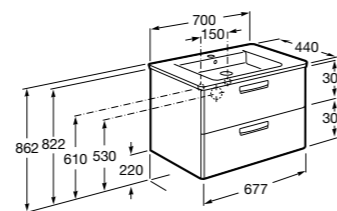

The Gap Original

- **ZRU9302733** Мебельный модуль белый матовый.
- **ZRU9302878** Мебельный модуль белый гляцевый.
- **ZRU9302741** Мебельный модуль фиолетовый.
- **327471000** Раковина The Gap Original 700.