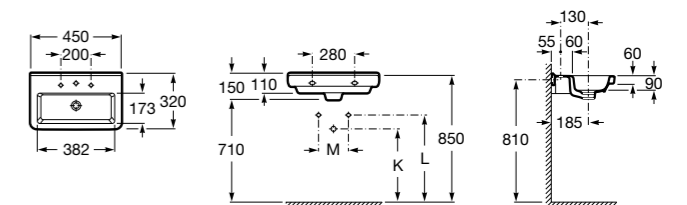

Dama

1. **327789000** Настенная керамическая раковина. Смеситель не входит в комплект.
   337782000 Полуьпедестал для керамической раковины компакт.