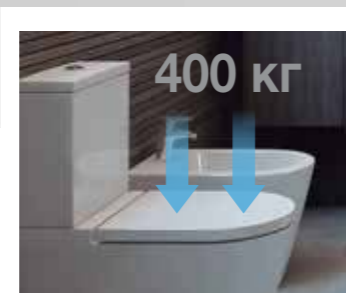

Керамика Rosa

Легко чистить

Инновационный дизайн Rimless (безободковый) с гладкой и полностью доступной внутренней поверхностью значительно упрощает ее очистку.

Максимальная гигиена

Поверхность с нулевой пористостью препятствует впитыванию воды и, следовательно, накоплению влаги и бактерий.

Стойкий блеск

Эксклюзивная эмаль, которая позволяет поддерживать яркость и состояние нового изделия независимо от срока использования.

Прочность

Необычайная прочность, доказанная испытаниями при нагрузке весом до 400 кг.

Надежность

Детали обладают невероятной прочностью и надежностью благодаря эксклюзивному составу минералов и контролю обжига.

Износостойкость

Свойства глазури гарантируют устойчивость лицевых поверхностей к абразивам, высоким температурам и ультрафиолету.

Материал

Fineceramic®

Невероятная легкость

Толщина стенок всего 5 мм, что делает раковины на 40% более легкими.

Невероятная прочность

Инновационная формула позволяет создавать раковины на 30% прочнее, чем традиционные керамические изделия.