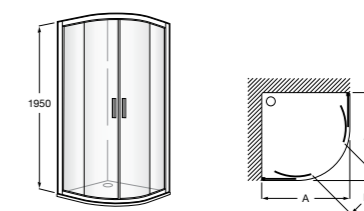

Душевые ограждения / 2 стены / угловые / раздвижные двери

Ura Standard MR

MR - Угловой душ с 2 раздвижными элементами + 2 фиксируемых элемента. Прозрачное стекло, профиль цвета – блестящий хром. Предел до стены в открытом виде 25 мм. Включает обработку Maxiclean.

	Ширина (A)	Открытие (B)
AM16608012M	800 (R.500)	435
AM16609012M	900 (R.500)	465