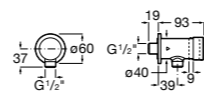

Fluent

5A9D24C00 Наружный смывной кран для писсуара. Есо.