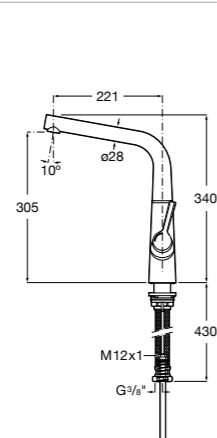

Syra

5A852AC00 Смеситель для кухни с поворотным изливом, выдвижным душем, аэратором и гибкой подводкой. Cold start.