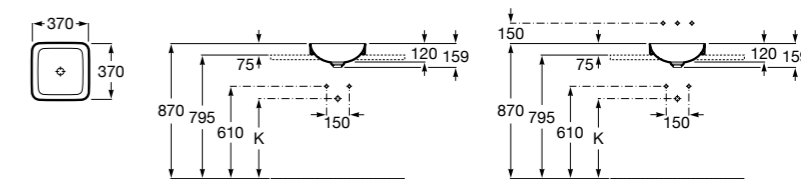

The Gap Round

3270Y3000 Раковина керамическая врезная. Смеситель не входит в комплект.