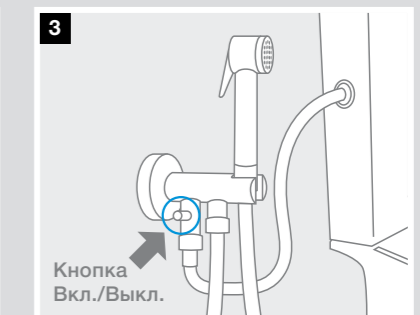

Пример установки с двумя выпусками