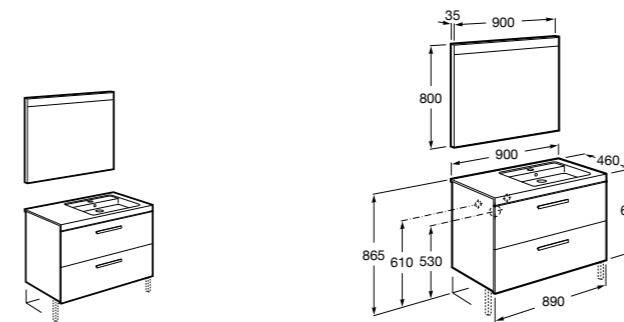

Prisma раковина слева

1. **855954XXX** UNIK - Комплект мебели и раковины. Компактный сифон. Ножки и смеситель не входят в комплект.
   855938XXX PACK - Комплект мебели, раковины и зеркала Prisma Basic со встроенной LED-подсветкой. Компактный сифон. Ножки и смеситель не входят в комплект.
   816764339 Комплект из 2-х ножек.