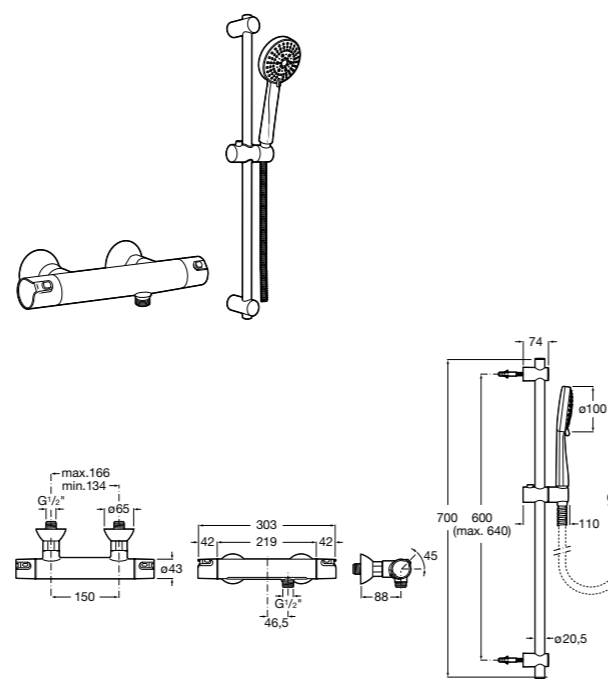

T-500

5D0418C00 Комплект состоит из внешнего термостатического смесителя для душа и набора для душа с ручным душем 100 мм с 3 режимами потока, штанги 700 мм, регулируемого держателя для ручного душа и гибкого шланга 1,70 м.