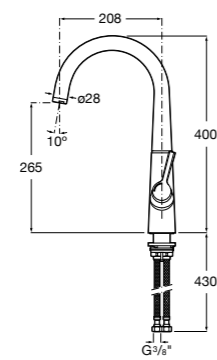

Syra

5A842AC00 Смеситель для кухни с высоким поворотным изливом, аэратором и гибкой подводкой. Cold start.