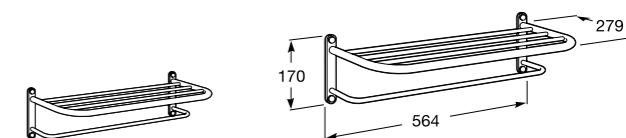

Cubica

1. 817416002 Решетка для полотенец с полотенцедержателем.