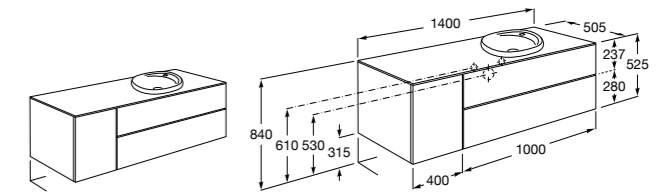

Beyond раковина справа

851415XXX Мебельный модуль для размещения встраиваемой раковины 455 мм справа. Раковины и смесители не входят в комплект.