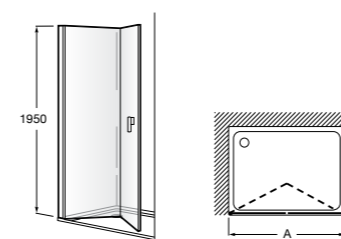

Душевые ограждения / 3 стены / фронтальное расположение / складные двери**Easy PP-E**

Фронтальное расположение с 2 складными элементами.

PP-E (A)	От 600 до 800	
	От 801 до 1000	

Душевые ограждения / 2 стены / раздвижные двери**Aerea L4 + LF**