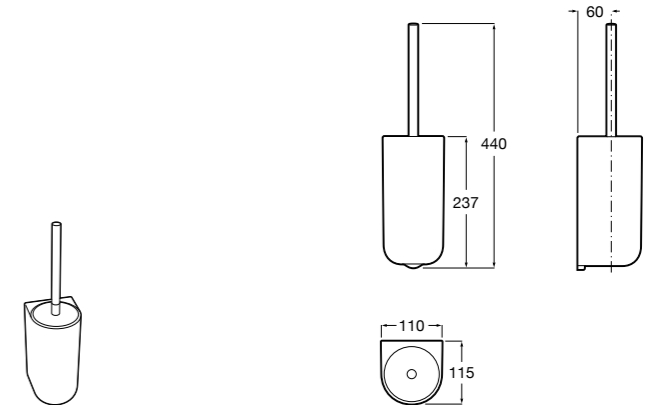

Onda ®
3870ZE000 Настенный держатель для щетки.