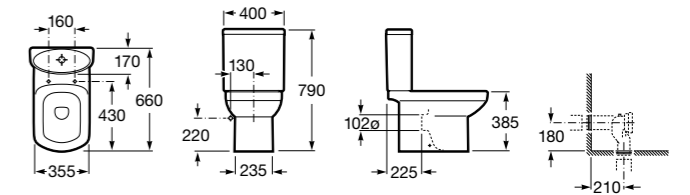

Размеры в мм

Dama Retro

342321001	Чаша унитаза с вертикальным выпуском. Включен установочный комплект.
342320001	Чаша унитаза с горизонтальным выпуском. Включен установочный комплект.
341325000	Бачок с механизмом двойного смыва 6/3 литра с нижним подводом воды. Включен установочный комплект, механизм для подвода воды и механизм смыва.
801327004	Сиденье и крышка со съемными креплениями.
V0007800R	Манжет прямой.