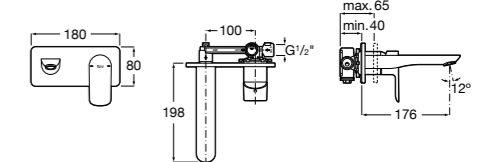

Cala ©

5A356EC00 Встраиваемый смеситель для раковины.

525220603 Универсальный монтажный блок для встраиваемого смесителя для раковины.