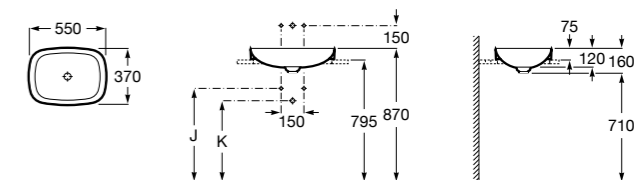

Inspira Soft

327504..0 SOFT - Полуистраиваемая раковина из материала FINECERAMIC® с фиксированным открытым керамическим выпуском и монтажным креплением. Смеситель не входит в комплект.