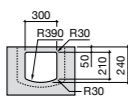

Мини-раковины

Hall

325883000 Настенная или накладная керамическая раковина. Смеситель не входит в комплект.

Meridian

325245000 Настенная керамическая раковина. Смеситель не входит в комплект.

335240000 Пьедестал для керамической раковины.

337241000 Полуьпедестал для керамической раковины.

The Gap Original

327477000 Настенная или накладная керамическая раковина. Смеситель не входит в комплект.

Hall

327624000 Настенная или накладная керамическая раковина. Смеситель не входит в комплект.

Meridian

327248000 Настенная керамическая раковина. Смеситель не входит в комплект.

Размеры в мм

Ibis

320841001 Настенная керамическая раковина. Смеситель не входит в комплект.

The Gap Original

327478000 Настенная керамическая раковина. Смеситель не входит в комплект.

337472000 Полуьпедестал для керамической раковины компакт.

Debba

325998000 Настенная керамическая раковина. Смеситель не входит в комплект.

Meridian

327249000 Настенная керамическая раковина. Смеситель не входит в комплект.

337242000 Полуьпедестал для керамической раковины компакт.

The Gap Original

327479000 Настенная керамическая раковина. Смеситель не входит в комплект.

337472000 Полуьпедестал для керамической раковины компакт.

Размеры в мм