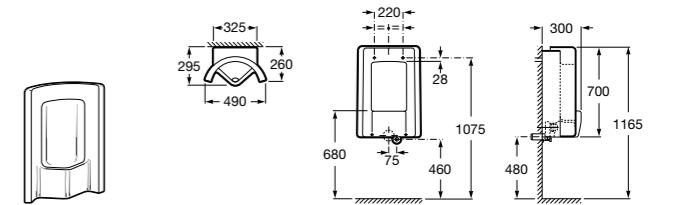

Site
359605000 Писсуар с задним подводом воды. В комплект входит: сифон, патрубок и сливная крышка.
359607001 Писсуар с верхним подводом воды. В комплект входит: сифон, патрубок и сливная крышка. Может использоваться с настенным сливом Mural.
359607000 Писсуар с верхним подводом воды. В комплект входит: сифон, патрубок и сливная крышка.