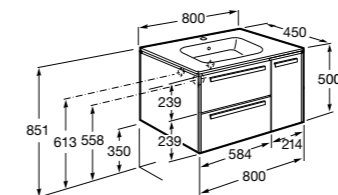

Victoria Nord

Victoria Nord

Lago

857296806	Мебельный модуль белый глянцев.
857296444	Мебельный модуль светлый дуб.
32799C000	Раковина Victoria Unik 800.