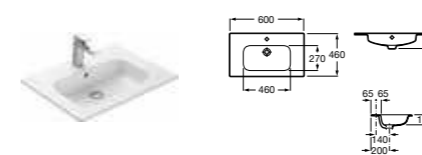

Раковина

Арт. 32799E000 Victoria-N Unik, 60 см