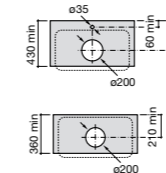

Diverta

327110000 Настенная или накладная керамическая раковина. Смеситель не входит в комплект.