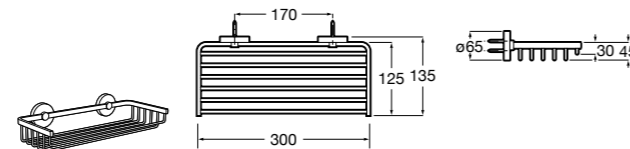

Compas

Контейнер решетчатый.

817440001	Контейнер решетчатый.