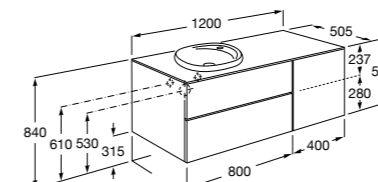

Beyond раковина слева

851410XXX Мебельный модуль для размещения накладной раковины 450 мм слева. Раковины и смесители не входят в комплект.