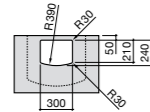

Victoria

1. **325391.0** Настенная керамическая раковина. Смеситель не входит в комплект.
   337390000 Пьедестал для керамической раковины.
   33739200Y Полупьедестал для керамической раковины.

Hall

1. **327621000** Настенная или накладная керамическая раковина. Смеситель не входит в комплект.
   337621000 Полупьедестал для керамической раковины.

Размеры в мм