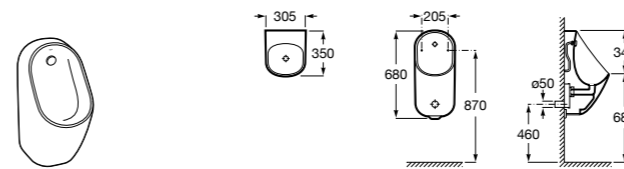

Общественные пространства / раковины

Access
Настенная раковина без отверстий под смеситель.

	A	B
368PB8000	1000	928
368PB9000	600	528

Общественные пространства / писсуары

Proton Ⓞ
3590J4000 Безободковый керамический писсуар с верхним подводом воды.
3590J5000 Безободковый керамический писсуар с задним подводом воды.