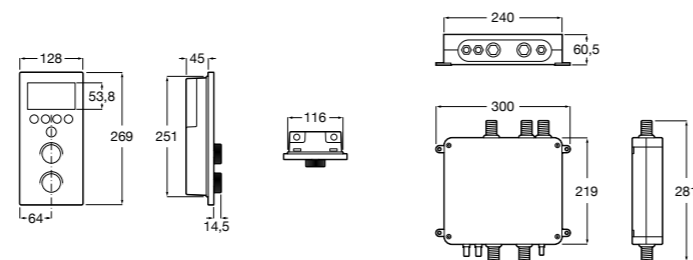

Размеры в мм

Комплект Smart Shower, 2-поточный ©

5D114AC00 Комплект Smart Shower + верхний душ Raindream 300x300 + кронштейн 400 мм + ручной душ Stella Stick Square / шланг satin PVC / подключение к шлангу с держателем.