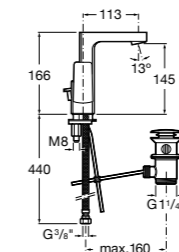

L90

5A4001C00 Смеситель для раковины с рычагом сбоку, донным клапаном и гибкой подводкой.