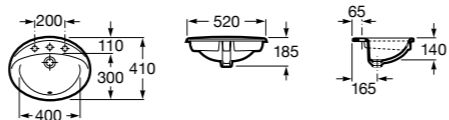

Rodeo

327866000 Раковина керамическая врезная. Смеситель не входит в комплект.

Neo Selene

322307000 Раковина керамическая врезная или встраиваемая снизу. Смеситель не входит в комплект.

Diverta

327114000 Раковина керамическая врезная или встраиваемая снизу. Смеситель не входит в комплект.

Debba

32799M000 Раковина керамическая врезная. Смеситель не входит в комплект.

Beyond

3270B7.0 Полувстраиваемая раковина из материала FINECERAMIC®. Универсальный выпуск с керамической крышкой Ø 72мм. Смеситель не входит в комплект.

The Gap Square

3270Y9000 Раковина керамическая врезная. Смеситель не входит в комплект.

Размеры в мм

The Gap Round

3270Y4000 Раковина керамическая врезная. Смеситель не входит в комплект.

Foro

327872000 Раковина керамическая врезная. Смеситель не входит в комплект.

The Gap Square

3270Y7000 Раковина керамическая врезная. Смеситель не входит в комплект.

The Gap Round

3270Y3000 Раковина керамическая врезная. Смеситель не входит в комплект.

Inspira Square

32753R.0 SQUARE - Полувстраиваемая раковина из материала FINECERAMIC® с фиксированным открытым керамическим выпуском. Смеситель не входит в комплект.

Inspira Soft

32750R.0 SOFT - Полувстраиваемая раковина из материала FINECERAMIC® с фиксированным открытым керамическим выпуском. Смеситель не входит в комплект.

Размеры в мм