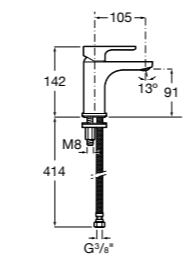

Cala

- **5A306EC00** Смеситель для раковины с донным клапаном и гибкой подводкой. Cold start.

L20

- **5A3B98C0M** Смеситель для раковины, гладкий корпус, с гибкой подводкой.
- **5A3K09C00** Смеситель для раковины, гладкий корпус, с гибкой подводкой. Cold start.

L20

- **5A3B09C00** Смеситель для раковины, гладкий корпус, Mezzo, с гибкой подводкой. Cold start.
- **5A3F09C00** Смеситель для раковины, Mezzo, с донным клапаном и гибкой подводкой.

Alfa

- **5A3P25C00** Смеситель для раковины с донным клапаном и гибкой подводкой. Cold start.

Alfa

- **5A3L25C00** Смеситель для раковины, гладкий корпус, с гибкой подводкой. Cold start.

Victoria

- **5A3J25C0M** Смеситель для раковины, с донным клапаном и гибкой подводкой.