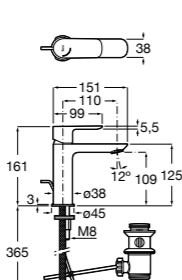

L20

- **5A3A09C0M** Смеситель для раковины с донным клапаном и гибкой подводкой.
- **5A3I09C00** Смеситель для раковины с донным клапаном и гибкой подводкой. Cold start.