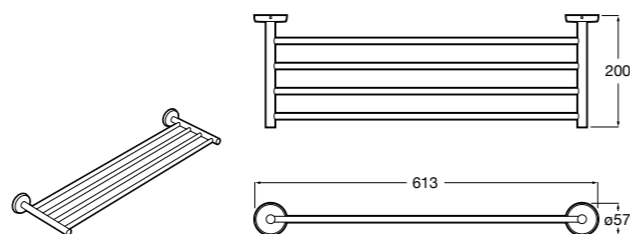

Twin

1. 816707001 Решетка для полотенец, Крепление на болты или клей.

Victoria

1. 816660001 Решетка для полотенец, Крепление на болты или клей.

Compas

1. 817361001 Решетка для полотенец.

Размеры в мм