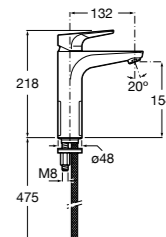

Atlas

5A3D90C00 Смеситель для раковины, гладкий корпус, Mezzo Plus, с гибкой подводкой. Cold start.