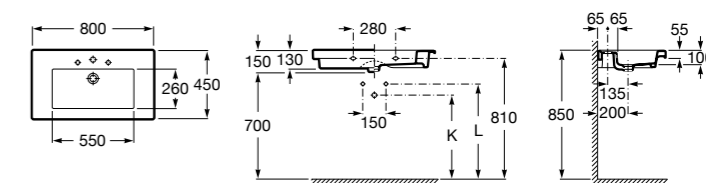

The Gap

3270M0000 Настенная или накладная керамическая раковина. Смеситель не входит в комплект.