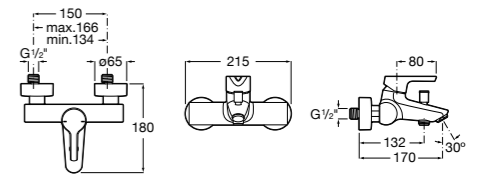

Размеры в мм

Malva

5A023BC0M Монтируемый на стену смеситель для ванны-душа с автоматическим переключателем потока.