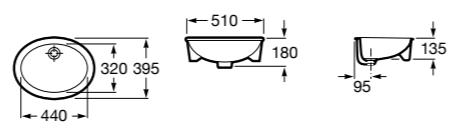

Neo Selene

322307000 Раковина керамическая врезная или встраиваемая снизу. Смеситель не входит в комплект.