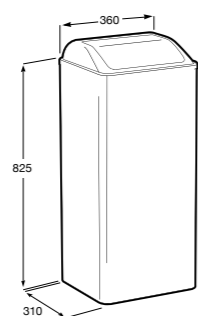

Public

1. **817412001** Мусорный контейнер с крышкой. 80 литров. Глянцевая отделка.
2. **817412002** Мусорный контейнер с крышкой. 80 литров. Отделка сталь-сатин.

Public

1. **817413002** Урна для мусора с крышкой, отделка сталь-сатин. 3 литра.
2. **817414002** Урна для мусора с крышкой, отделка сталь-сатин. 5 литров.

Public

1. **817415002** Урна для мусора без крышки, отделка сталь-сатин. 6 литров.

Смесители для раковины/ монтируемые на край раковины / электронные

L90-E

1. **5A5301C00** Электронный смеситель для раковины с гибкой подводкой, ограничитель потока воды 5,7 л/мин. Питание от четырех щелочных батареек 1,5V LRG (AA). Батарейки не включены в комплект.
2. **5A5501C00** Электронный смеситель для раковины с гибкой подводкой, ограничитель потока воды 5,7 л/мин. Питание от сети 230 V. Источник питания включен в комплект.

M3-E

1. **5A5302C00** Электронный смеситель для раковины с гибкой подводкой, ограничитель потока воды 5,7 л/мин. Питание от четырех щелочных батареек 1,5V LRG (AA). Батарейки не включены в комплект.
2. **5A5502C00** Электронный смеситель для раковины с гибкой подводкой, ограничитель потока воды 5,7 л/мин. Питание от сети 230 V. Источник питания включен в комплект.

Loft-E

1. **5A3743C00** Электронный смеситель для раковины с высоким изливом. С блоком предварительного смешивания горячей и холодной воды. Ограничитель потока воды 5,7 л/мин. Сенсор приближения. Питание от четырех щелочных батареек 1,5V LRG (AA). Батарейки не включены в комплект.
2. **5A3843C00** Электронный смеситель для раковины с высоким изливом. С блоком предварительного смешивания горячей и холодной воды. Ограничитель потока воды 5,7 л/мин. Сенсор приближения. Питание от сети 230 V. Источник питания включен в комплект.

Loft-E