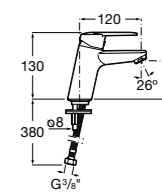

Victoria

- **5A3H25C0M** Смеситель для раковины, гладкий корпус, с гибкой подводкой.