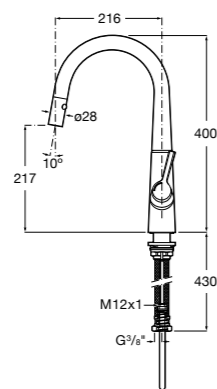

Смесители для кухни

Смесители для кухни / монтируемые на край раковины / однорычажные

Syra

5A812AC00 Смеситель для кухни с поворотным изливом, выдвижным душем, аэратором и гибкой подводкой. Cold start.