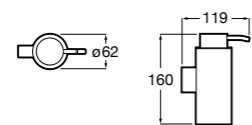

Superinox

817301002 Настенный диспенсер.