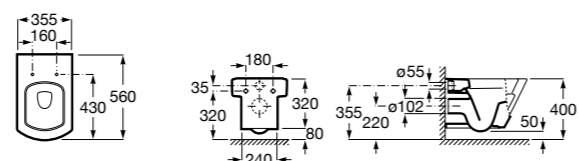

Beyond

3460B7..0 Подвесная чаша Rimless с горизонтальным выпуском, со скрытым креплением. Включает: крепежный комплект. Для установки выберите систему инсталляции Rosa для подвесных унитазов.

801B82..B Сиденье и крышка с механизмом «мягкое закрывание» для унитаза. Материал SUPRALIT®.