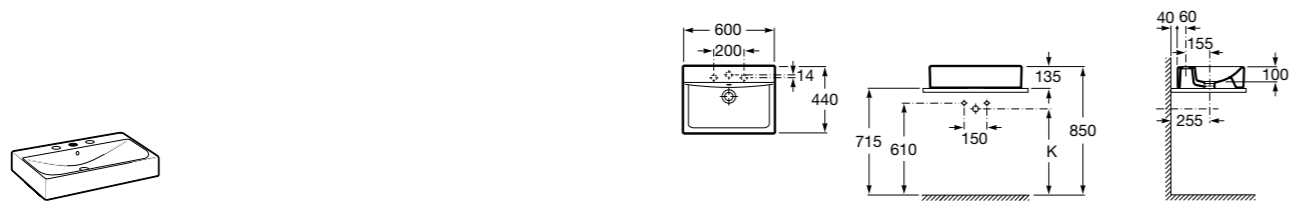

Diverta

32711G000 Накладная керамическая раковина. Смеситель не входит в комплект.