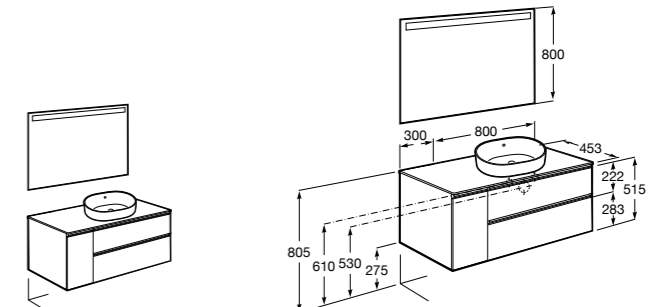

The Gap раковина слева ®

1. **851503XXX** UNIK - мебельный модуль для раковины слева. Базовый набор включает 2 ящика, 1 дверцу и столешницу, обработанную защитой от влаги.
   851534XXX PACK - мебельный модуль для раковины слева. Базовый набор включает 2 ящика, 1 дверцу и столешницу, обработанную защитой от влаги и зеркало Eidos.
   816829339 Набор из 2 ножек 275 мм для мебели со столешницей.
   816829458 Набор из 2 ножек 275 мм для мебели со столешницей.