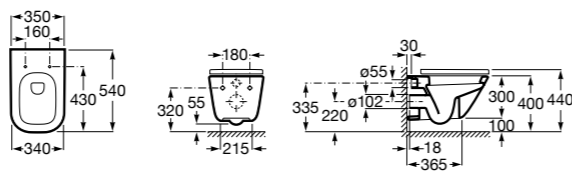

The Gap Square

346477000	Подвесная чаша с горизонтальным выпуском. Для установки выберите систему инсталляции Rosa для подвесных унитазов.
801472004	Сиденье и крышка с механизмом «мягкое закрывание» для унитаза.
801470004	Сиденье и крышка для унитаза.
801472001	Сиденье и крышка тонкие с механизмом «мягкое закрывание» и быстрого снятия для унитаза.