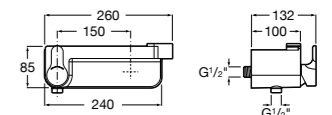

5A2088C00 Монтируемый на стену смеситель для душа с полочкой и встроенной душевой стойкой. Без душевых принадлежностей.