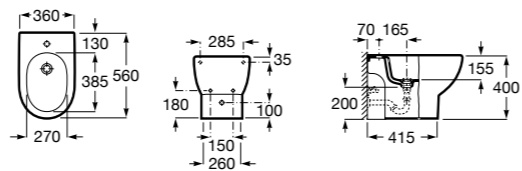

Meridian

355244000 Биде без крышки. Включает: установочный комплект. Смеситель не входит в комплект.

8062A2..B Крышка для биде с механизмом «мягкое закрывание». Материал SUPRALIT®. ©

8062A0..B Крышка для биде с креплениями из нержавеющей стали. Материал SUPRALIT®. ©

Dama

357784000 Биде без крышки. Смеситель не входит в комплект.

806782004 Крышка для биде с механизмом «мягкое закрывание».

806780004 Крышка для биде.

Dama Retro

351324001 Биде без крышки. Включает: установочный комплект. Смеситель не входит в комплект.

806320004 Крышка для биде с креплениями из нержавеющей стали.

The Gap Square

357474000 Биде керамическое без крышки.

806472004 Крышка для биде с механизмом «мягкое закрывание».

806470004 Крышка для биде.

The Gap Round ©

3570N4000 Биде керамическое без крышки.

806D12001 Крышка для биде с механизмом «мягкое закрывание».

806D10001 Крышка для биде.

Размеры в мм

The Gap Square

357477000 Биде приставное к стене, без крышки. Смеситель не входит в комплект.

806472004 Крышка для биде с механизмом «мягкое закрывание».

806470004 Крышка для биде.

The Gap Square

35747C000 Биде приставное к стене, без крышки. Смеситель не входит в комплект.

806472004 Крышка для биде с механизмом «мягкое закрывание».

806470004 Крышка для биде.

The Gap Round

3570N7000 Биде керамическое без крышки.

806D12001 Крышка для биде с механизмом «мягкое закрывание».

806D10001 Крышка для биде.

Debba Square

357994000 Биде без крышки. Включает: установочный комплект. Смеситель не входит в комплект.

8069D200B Крышка для биде с механизмом «мягкое закрывание». ©

8069D000B Крышка для биде. ©

8069D2004 Крышка для биде с механизмом «мягкое закрывание».

8069D0004 Крышка для биде.

Размеры в мм