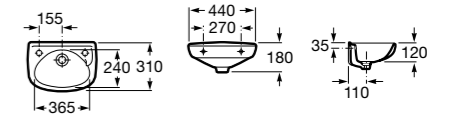

Meridian

327248000 Настенная керамическая раковина. Смеситель не входит в комплект.

Размеры в мм

Ibis

320841001 Настенная керамическая раковина. Смеситель не входит в комплект.

The Gap Original

327478000 Настенная керамическая раковина. Смеситель не входит в комплект.