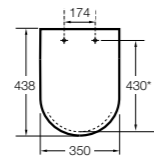

Debbba Square ©

1. **8019D200B** SQUARE - Сиденье и крышка с механизмом «мягкое закрытие» для унитаза. Материал SUPRALIT®.
2. **8019D000B** SQUARE - Сиденье и крышка с креплениями из нержавеющей стали для унитаза. Материал SUPRALIT®.