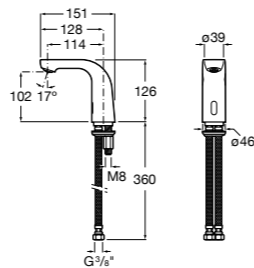

Atlas-E

1. **5A5690C00** Электронный кран для раковины с высоким изливом для подвода одной воды. Сенсор приближения. Питание от четырех щелочных батареек 1,5V LRG (AA). Батарейки не включены в комплект.
2. **5A5790C00** Электронный кран для раковины с высоким изливом для подвода одной воды. Сенсор приближения. Питание от сети 230 V. Источник питания включен в комплект.

L20-E

1. **5A5609C00** Электронный кран для раковины для подвода одной воды. Ограничитель потока воды 5,7 л/мин, гибкая подводка. Питание от четырех щелочных батареек 1,5V LRG (AA). Батарейки не включены в комплект.
2. **5A5709C00** Электронный кран для раковины для подвода одной воды. Ограничитель потока воды 5,7 л/мин, гибкая подводка. Питание от сети 230 V. Источник питания включен в комплект.

Смесители для раковины / монтируемые на край раковины / порционно-нажимные

Loft-E

1. **5A4243C00** Электронный кран для раковины с высоким изливом для подвода одной воды. Сенсор приближения. Питание от четырех щелочных батареек 1,5V LRG (AA). Батарейки не включены в комплект.
2. **5A4343C00** Электронный кран для раковины с высоким изливом для подвода одной воды. Сенсор приближения. Питание от сети 230 V. Источник питания включен в комплект.

Instant

1. **5A3177C00** Смеситель для раковины с аэратором и гибкой подводкой. Ограничитель расхода 6 л/мин. Автоматическое закрытие через 15 секунд.

L70-E

1. **5A5C09C00** Электронный кран для раковины для подвода одной воды. Ограничитель потока воды 5 л/мин, гибкая подводка. Питание от четырех щелочных батареек 1,5V LRG (AA). Батарейки не включены в комплект.
2. **5A5D09C00** Электронный кран для раковины для подвода одной воды. Ограничитель потока воды 5 л/мин, гибкая подводка. Питание от сети 230 V. Источник питания включен в комплект.

Instant Care