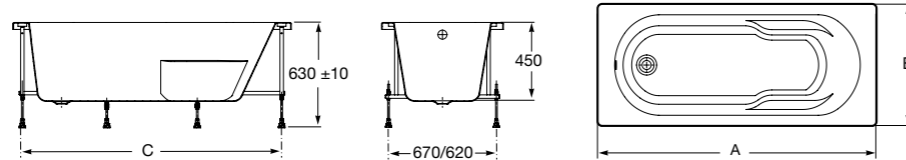

Genova, Genova-N

Акриловая ванна прямоугольная, глубина 45 см. Монтажный комплект заказывается отдельно.

	A	B	C	Объем, л
ZRU9302894	1500	750	1390	235
ZRU9302973	1600	700	1490	230

ZRU9302895	Монтажный комплект 1500 (каркас, комплект креплений к стене, система слив-перелив полуавтомат).
ZRU9302974	Монтажный комплект 1600 (каркас, комплект креплений к стене, система слив-перелив полуавтомат).
ZRU9302896	Фронтальная панель 1500.
ZRU9302975	Фронтальная панель 1600.
ZRU9302897	Боковая панель 750, левая.
ZRU9302898	Боковая панель 750, правая.
ZRU9302976	Боковая панель 700, левая.
ZRU9302977	Боковая панель 700, правая.