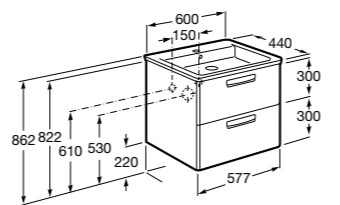

The Gap Original

ZRU9302734	Мебельный модуль белый матовый.
ZRU9302879	Мебельный модуль белый глянцевый.
ZRU9302742	Мебельный модуль фиолетовый.
327472000	Раковина The Gap Original 600.