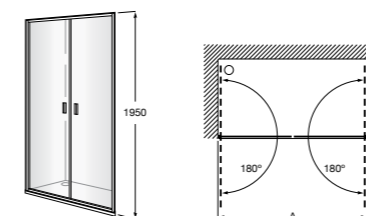

	Ширина (A)	Открытие
AM16708012M	800	650
AM16709012M	900	750
AM16710012M	1000	850

Victoria Standard 2P

Фронтальное расположение душа с 2 складными элементами.

	Ширина (A)
AM19208012	800
AM19209012	900

Размеры в мм