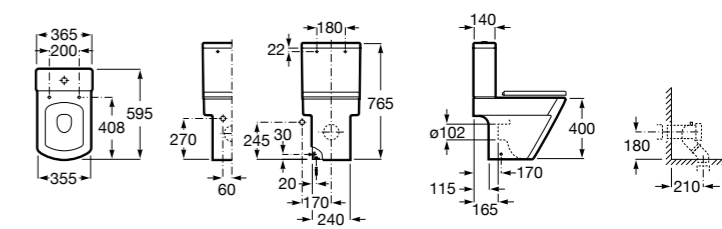

Hall

1. **342628000** Чаша унитаза укороченная приставная с двойным выпуском. Включен патрубок с крепежом к стене и установочный комплект.
   342629000 Чаша унитаза укороченная приставная с двойным выпуском.
   341620000 Бачок с механизмом двойного смыва 6/3 литра с нижним подводом воды. Включен установочный комплект, механизм для подвода воды и механизм смыва.
   801622004 Сиденье и крышка с механизмом «мягкое закрывание».
   801620004 Сиденье и крышка с креплениями из нержавеющей стали для укороченного унитаза.

Hall

1. **342627000** Чаша унитаза укороченная с двойным выпуском. Включен патрубок и установочный комплект.
   341620000 Бачок с механизмом двойного смыва 6/3 литра с нижним подводом воды. Включен установочный комплект, механизм для подвода воды и механизм смыва.
   801622004 Сиденье и крышка с механизмом «мягкое закрывание».
   801620004 Сиденье и крышка с креплениями из нержавеющей стали для укороченного унитаза.