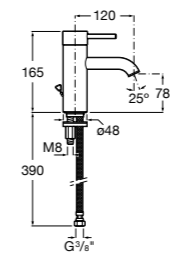

Lanta

5A3111C00 Смеситель для раковины с аэратором, цепочкой и гибкой подводкой. Cold start.

Atlas

5A3290C0M Смеситель для раковины, гладкий корпус, с аэратором, гибкой подводкой.

5A3290C00 Смеситель для раковины, гладкий корпус, с аэратором, гибкой подводкой. Cold start.