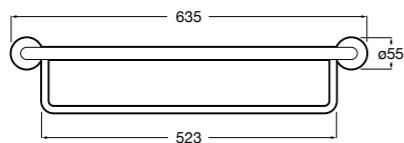

Hotel's

1. 816379001 Решетка для полотенец.