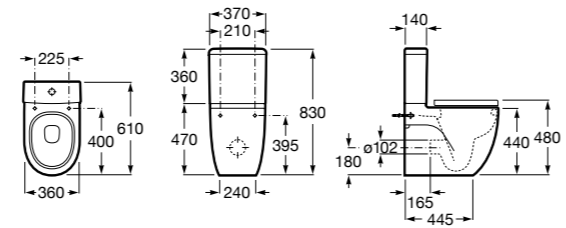

Meridian

34224C00U	Чаша унитаза «комфортная высота» приставная с двойным выпуском. В комплект включен выпускной патрубок и установочный комплект.
341242000	Бачок с механизмом двойного смыва 4,5/3 литра с нижним подводом воды для укороченного унитаза. Включен установочный комплект, механизм для подвода воды и механизм смыва.
8012AC..B	Сиденье и крышка с креплениями из нержавеющей стали и механизмом «мягкое закрывание» для укороченного унитаза. Материал SUPRALIT®. ©
8012AB..B	Сиденье и крышка с креплениями из нержавеющей стали для укороченного унитаза. Материал SUPRALIT®. ©
8012B2002	Сиденье и крышка с креплениями из нержавеющей стали для укороченного унитаза.

Meridian

342247000	Чаша унитаза с двойным выпуском для унитаза с низким бачком. Включен установочный комплект.
341241000	Бачок с механизмом двойного смыва 4,5/3 литра с нижним подводом воды. Включен установочный комплект, механизм для подвода воды и механизм смыва.
8012A2..B	Сиденье и крышка с механизмом «мягкое закрывание» для унитаза. Материал SUPRALIT®. ©
8012A0..B	Сиденье и крышка с креплениями из нержавеющей стали для унитаза. Материал SUPRALIT®. ©
801D12003	Сиденье и крышка с креплениями из нержавеющей стали для унитаза.
V0007900R	Патрубок для вертикального выпуска. Расстояние до стены в собранном виде 120 мм.

Dama