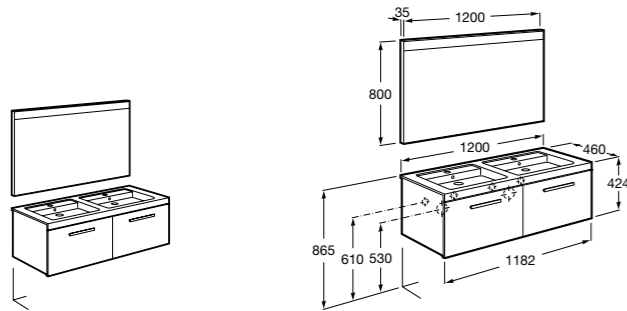

Prisma

855950XXX UNIK - Комплект из мебельного модуля и раковины с двумя чашами. Включает: компактный сифон. Ножки и смеситель не входят в комплект.

855934XXX PASC - Комплект из мебельного модуля, раковины с двумя чашами и зеркала Prisma Basic со светодиодной подсветкой, встроенной на внешнюю часть. Включает: компактный сифон. Ножки и смеситель не входят в комплект.