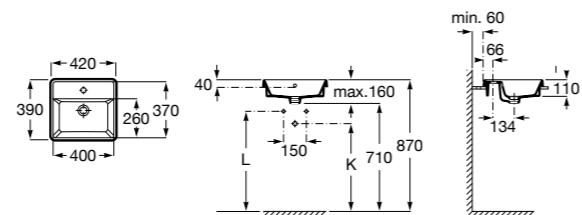

Beyond

3270B7.0 Полувстраиваемая раковина из материала FINECERAMIC®. Универсальный выпуск с керамической крышкой Ø 72мм. Смеситель не входит в комплект.

The Gap Square

3270Y9000 Раковина керамическая врезная. Смеситель не входит в комплект.

Размеры в мм