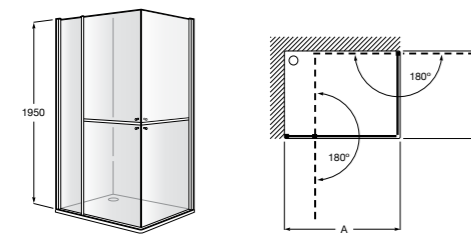

Access PLF + PL

Угловой душ. 1 распашной элемент из 2-х частей + 1 неподвижный фронтальный элемент с 1 створкой из 2-х частей.

PLF (A)	От 970 до 1100
	От 1101 до 1200
	От 1201 до 1400
PL (B)	От 600 до 800
	От 801 до 1000