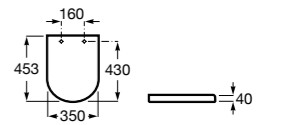

The Gap Round compacto

1. **801D22..1** Сиденье и крышка с механизмом «мягкое закрытие» для унитаза.
2. **801D20..1** Сиденье и крышка для унитаза.