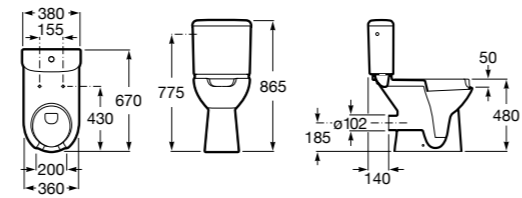

Access

1. **342239000** Чаша унитаза с горизонтальным выпуском для комплектации с низким бачком для людей с ограниченными возможностями. Включен установочный комплект.
2. **341230000** Бачок с механизмом двойного смыва 6/3 литра с боковым подводом воды. Включен установочный комплект, механизм для подвода воды и механизм смыва.
3. **341231000** Бачок с механизмом двойного смыва 6/3 литра с нижним подводом воды. Включен установочный комплект, механизм для подвода воды и механизм смыва.
4. **80123C004** Сиденье и крышка с механизмом «мягкое закрывание» для унитаза.

Access

1. **346237000** Подвесная чаша с горизонтальным выпуском. Включает крепежный комплект. Для установки выберите систему инсталляции Роса для подвесных унитазов.
2. **801232004** Сиденье и крышка с механизмом «мягкое закрывание» для унитаза.
3. **801230004** Крышка и не цельное сиденье с креплениями из нержавеющей стали.
4. **80123A004** Крышка и не цельное сиденье креплениями из нержавеющей стали.
5. **80123D004** Не цельное сиденье с креплениями из нержавеющей стали.

Доступность / панель смыва

PL-N1 Dual

1. **890066000** PL-N1 - Вспомогательная панель, двойной смыв, пневматическое управление для людей с ограниченной подвижностью. Устанавливается вместе с любой механической панелью управления Роса. Максимальное расстояние 1500 мм.

Доступность / раковины и регулируемый каркас для раковин

Access

1. **327230000** Настенная керамическая раковина. Смеситель не входит в комплект.
2. **506403207** Выпуск с внутренним переливом и встроенным сифоном.
3. **892814000** Выпуск со встроенным гибким сифоном.

Meridian

1. **32724H000** Настенная керамическая раковина. Смеситель не входит в комплект.
2. **506403207** Выпуск с внутренним переливом и встроенным сифоном.
3. **892814000** Выпуск со встроенным гибким сифоном.

Access