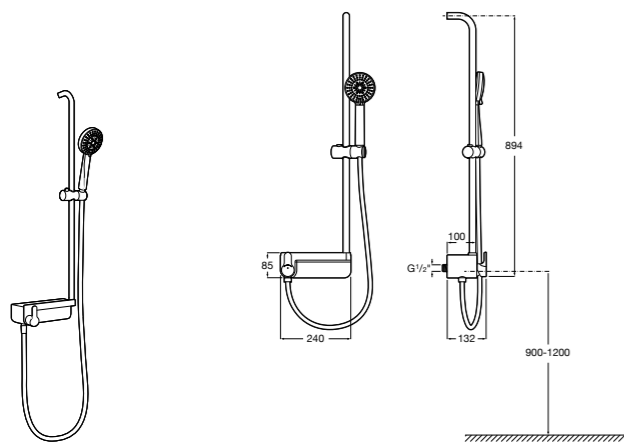

Deck-M

5A9A88C00 Смеситель для душа с интегрированной стойкой, полочкой и однорычажным управлением. Включает: ручной душ диаметром 100 мм, с 3 режимами потока, гибкий пластиковый шланг 1,75 м и держатель с возможностью регулировки наклона и высоты.