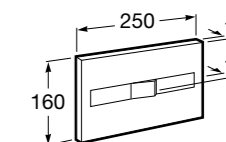

PL1 Single

890095100 PL1 SINGLE - Одинарный смыв.