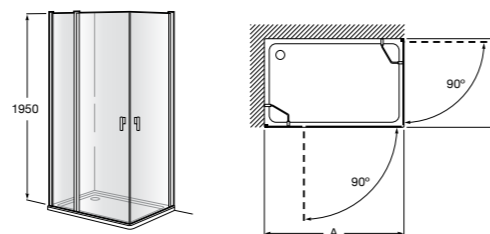

Easy PLF + PL

Фронтальное расположение. 1 распашной элемент + 1 фиксированный элемент + 1 фиксированный элемент сбоку.

		Минимальное открытие (С)
PLF (A)	От 970 до 1100	615
	От 1101 до 1200	640
	От 1201 до 1400	645
PL (B)	От 600 до 800	-
	От 801 до 1000	-