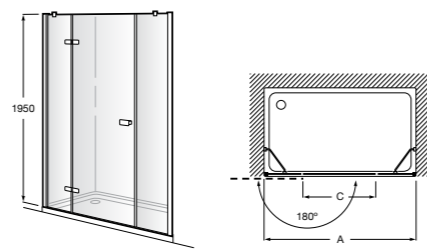

Vela P2F

Фронтальное расположение. Один открывающийся элемент + 2 фиксированных элемента.

		Минимальное открытие (C)
P2F (A)	От 1160 до 1300	600
	От 1301 до 1500	700
	От 1501 до 1800	700
	От 1801 до 2000	700