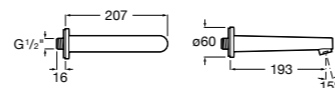

Round

525310800 Излив, монтируемый на стену.