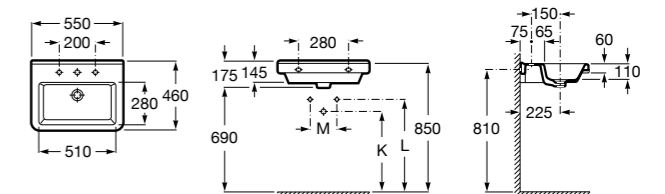

The Gap Original

327475000 Настенная или накладная керамическая раковина. Смеситель не входит в комплект.

337470000 Пьедестал для керамической раковины.

337471000 Полупьедестал для керамической раковины.