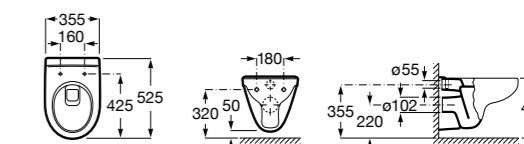

Victoria

34630300R	Подвесная чаша с горизонтальным выпуском. Для установки выберите систему инсталляции Rosa для подвесных унитазов.
801B62..B	Сиденье и крышка с механизмом «мягкое закрывание» для унитаза. Материал SUPRALIT®.
801B60..B	Сиденье и крышка с креплениями из нержавеющей стали для унитаза. Материал SUPRALIT®.
801B66..B	Сиденье и крышка с креплениями из пластика. Материал SUPRALIT®.
ZRU8013900	Сиденье и крышка с креплениями из нержавеющей стали для унитаза.
ZRU8013920	Сиденье и крышка с механизмом «мягкое закрывание» и быстрого снятия для унитаза.
801392001	Сиденье и крышка для унитаза.