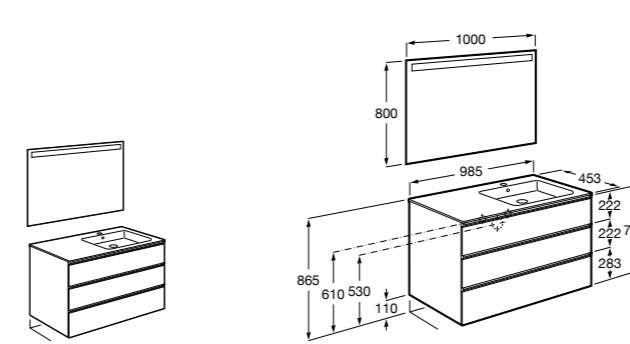

The Gap раковина справа ®

1. **851492XXX** UNIK - Комплект мебели с 3 ящиками и раковины.
2. **851523XXX** PASC - Комплект мебели с 3 ящиками, раковины и зеркала Eidos.
3. **816827339** Набор из 4 ножек 110 мм для мебели UNIK с 3 ящиками.
4. **816827458** Набор из 4 ножек 110 мм для мебели UNIK с 3 ящиками.