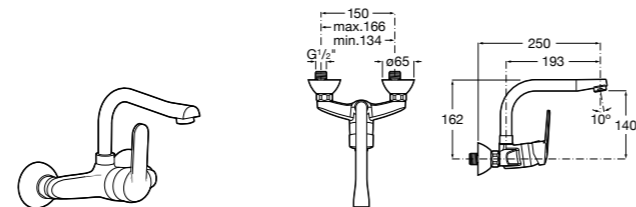

Victoria

5A7725C00 Монтируемый в стену смеситель для кухни с верхним поворотным изливом и аэратором.