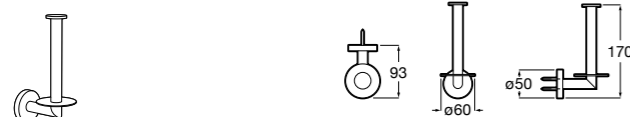

Compas
817366001 Держатель для туалетной бумаги без крышки.