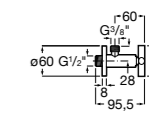

Be Fresh One

5B9D30C00 Комплект гигиенического душа. Включает: душевую лейку, настенный держатель с предохранительным клапаном и металлический гибкий шланг.

Be Fresh Go

5B9230C00 Комплект гигиенического душа. Включает: душевую лейку, настенный держатель с предохранительным клапаном и металлический гибкий шланг.

Be Fresh One

5B9M30C00 Комплект гигиенического душа (1 режим). Включает: душевую лейку, настенный держатель с предохранительным клапаном, угловой запорный кран и металлический гибкий шланг.

Be Fresh One

5B9N30C00 Комплект гигиенического душа (2 выхода). Включает: душевую лейку, настенный держатель с предохранительным клапаном и металлический гибкий шланг.

Be Fresh Go

5B9130C00 Комплект гигиенического душа. Включает: душевую лейку, настенный пластиковый держатель и металлический гибкий шланг.

5B9130B00 Комплект гигиенического душа. Включает: душевую лейку, настенный пластиковый держатель и пластиковый гибкий шланг. Белый.

5B9130..0 Комплект гигиенического душа. Включает: душевую лейку, настенный пластиковый держатель и металлический гибкий шланг. Покрытие Everlux.

Вентили

Brava

5A8030C00 Угловой вентиль для стиральной и посудомоечной машин.

Carmen

5A154BC00 Встраиваемый вентиль.

Loft

5A1543C00 Встраиваемый вентиль. 1/2". F-указатель (холодная).

5A1843C00 Встраиваемый вентиль. 1/2". C-указатель (горячая).

Loft

5A1643C00 Встраиваемый вентиль. 3/4". F-указатель (холодная).

5A1943C00 Встраиваемый вентиль. 3/4". C-указатель (горячая).

Brava

5A1530C00 Встраиваемый вентиль. 1/2". Синий указатель (холодная).

5A0530C00 Встраиваемый вентиль. 1/2". Красный указатель (горячая).

Brava

5A1630C00 Встраиваемый вентиль. 3/4". Синий указатель (холодная).