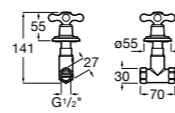

Carmen

5A154BC00 Встраиваемый вентиль.