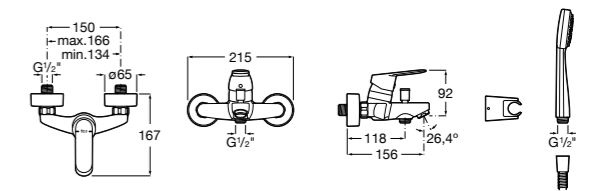

Размеры в мм

**Victoria**

5A0225C0M Монтируемый на стену смеситель для ванны и душа с автоматическим переключателем потока.

**Смесители для ванны и душа / настенные / двухвентильные****Loft**

5A0143C00 Монтируемый на стену смеситель для ванны и душа с автоматическим переключателем с фиксатором, гибким душевым шлангом 1,75 м, душевой лейкой и поворотным держателем.