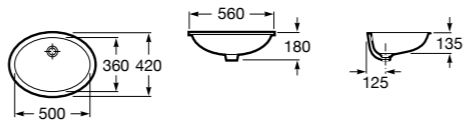

Berna

327871001 Раковина керамическая, встраиваемая снизу. Смеситель не входит в комплект.