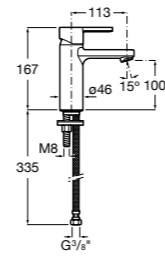

Pals ©

5A306DC00 Смеситель для раковины с ручкой-джойстиком, донным клапаном и гибкой подводкой.

Naia

5A3296C00 Смеситель для раковины, гладкий корпус, с донным клапаном с системой click-clack и гибкой подводкой. Cold start.

5A3A96..0 Смеситель для раковины, гладкий корпус, с гибкой подводкой. Cold start. Покрытие Everlux.

Lanta

5A3111C00 Смеситель для раковины с аэратором, цепочкой и гибкой подводкой. Cold start.

Atlas

5A3290C0M Смеситель для раковины, гладкий корпус, с аэратором, гибкой подводкой.

5A3290C00 Смеситель для раковины, гладкий корпус, с аэратором, гибкой подводкой. Cold start.

Pals ©

5A326DC00 Смеситель для раковины с ручкой-джойстиком, гладкий корпус, с донным клапаном системы click-clack и гибкой подводкой.

Naia

5A3996C00 Смеситель для раковины, гладкий корпус, Mezzo, с донным клапаном с системой click-clack и гибкой подводкой. Cold start.

Lanta

5A3A11C00 Смеситель для раковины с аэратором, гладкий корпус, с донным клапаном с системой click-clack и гибкой подводкой. Cold start.

Atlas

5A3990C00 Смеситель для раковины, гладкий корпус, Mezzo, с аэратором и гибкой подводкой. Cold start.

Carmen

5A304BC00 Смеситель для раковины, гладкий корпус, с донным клапаном с системой click-clack и гибкой подводкой.

5A314BC00 Смеситель для раковины, гладкий корпус, без донного клапана и с гибкой подводкой.

Naia

5A3D96C00 Смеситель для раковины с аэратором, гладкий корпус, Mezzo Plus, с донным клапаном с системой click-clack и гибкой подводкой. Cold start.

Lanta

5A3C11C00 Смеситель для раковины с аэратором, гладкий корпус, Mezzo, с донным клапаном с системой click-clack и гибкой подводкой. Cold start.

Atlas

5A3D90C00 Смеситель для раковины, гладкий корпус, Mezzo Plus, с гибкой подводкой. Cold start.

Naia