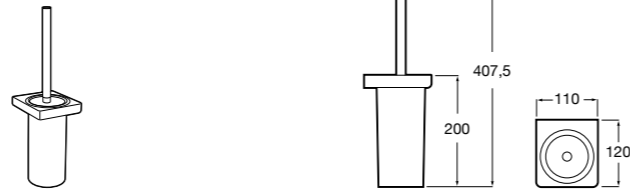

Tempo
817036001 Настенный держатель для щетки. Хром.
817036022 Настенный держатель для щетки. Покрытие Everlux титановый черный.