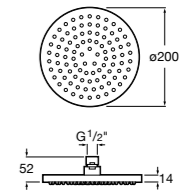

Rainsense

5B2950C00 Круглая душевая насадка. Хромированная нержавеющая сталь. Кронштейн покупается отдельно.