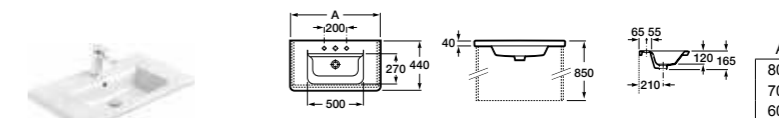

Ассортимент

Модуль для раковины

Арт. ZRU9303012 80 см
Стр. 237
Арт. ZRU9303011 70 см
Стр. 237
Арт. ZRU9303010 60 см
Стр. 237

Раковина The Gap Original

Стр. 126
Арт. 327470000 80 см
Арт. 327471000 70 см
Арт. 327472000 60 см