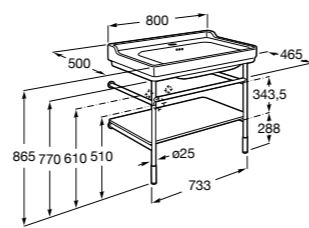

Carmen

1. **851370425** UNIK - Каркас с полочкой и встроенным полотенцедержателем, раковина с одним отверстием под смеситель. Смеситель не входит в комплект.
   851372425 UNIK - Каркас с полочкой и встроенным полотенцедержателем, раковина с тремя отверстиями под смеситель. Смеситель не входит в комплект.