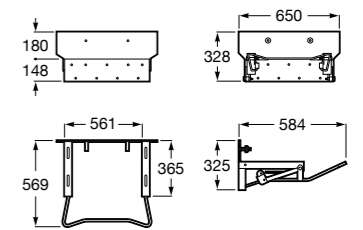

Access

1. **816323000** Регулируемый каркас для настенной раковины.