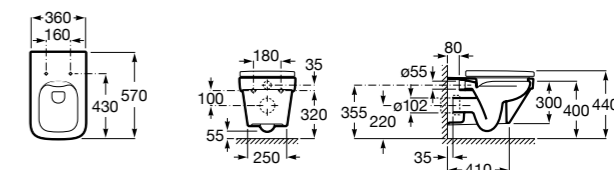

Dama

34678L000 Подвесная чаша Rimless со скрытым креплением. Включает: крепежный комплект. Для установки выберите систему инсталляции Rosa для подвесных унитазов.

801782004 Сиденье и крышка с механизмом «мягкое закрывание» для унитаза.

801780004 Сиденье и крышка для унитаза.