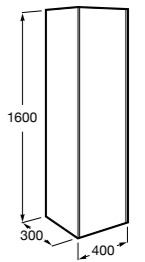

Inspira

857004XXX Шкаф-колонна левая, с зеркалом и подсветкой внутри (активируется при открытии дверцы). Регулируемые по высоте стеклянные полочки в комплекте.

857034XXX Шкаф-колонна правая, с зеркалом и подсветкой внутри (активируется при открытии дверцы). Регулируемые по высоте стеклянные полочки в комплекте.