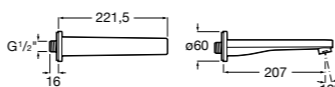

Square

525308900 Излив, монтируемый на стену.

5253089.. Излив, монтируемый на стену. Покрытие Everlux.