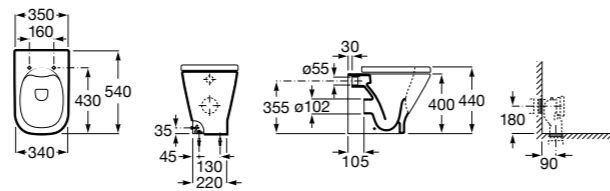

The Gap Square

347737000 Чаша унитаза Rimless.

801472004 Сиденье и крышка с механизмом «мягкое закрывание» для унитаза.

801470004 Сиденье и крышка для унитаза.

801472001 Сиденье и крышка тонкие с механизмом «мягкое закрывание» и быстрого снятия для унитаза.

801472003 Сиденье и крышка для унитаза.