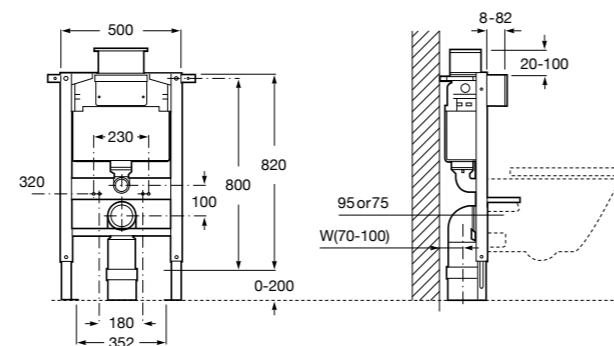

Duplo WC Smart

890090800 Встраиваемый каркас с бачком двойного смыва, гибкой подводкой для Smart-унитазов, гибким шлангом и установочным комплектом. Минимальная глубина 140 мм, высота 1190 мм. Межосевое расстояние 180 мм. Патрубок Ø 90 и 110. Рекомендуется для установки подвесного унитаза In-Wash® Inspira. Может быть укомплектован совместимой панелью смыва Roca (в комплект не входит).