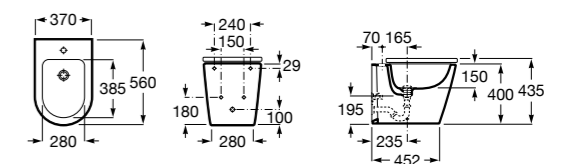

Inspira Square

357537..0 SQUARE - Биде без крышки приставное к стене. Включает: установочный комплект. Смеситель не входит в комплект.

806532..B SQUARE - Крышка для биде с механизмом «мягкое закрывание». Материал SUPRALIT®.