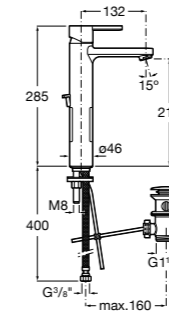

Naia

5A3496C00 Смеситель для раковины с высоким изливом, с донным клапаном и гибкой подводкой. Cold start.