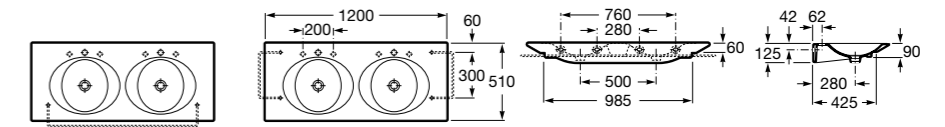

Kalahari

327896000 Настенная или накладная керамическая раковина. Смеситель не входит в комплект.