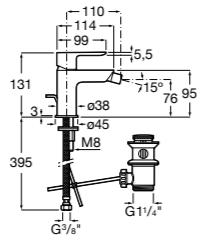

Cala

5A606EC00 Смеситель для биде с регулятором направления потока, донным клапаном и гибкой подводкой.

Victoria

5A6N25C0M Смеситель для биде с регулятором направления потока, донным клапаном и гибкой подводкой.