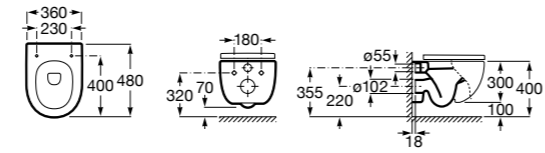

Inspira Round

346528..0	ROUND - Подвесная укороченная чаша Rimless с горизонтальным выпуском. Включает: крепежный комплект. Для установки выберите систему инсталляции Роса для подвесных унитазов.
80152C..B	ROUND - Сиденье и крышка с механизмом «мягкое закрывание» для укороченного унитаза. Материал SUPRALIT®.