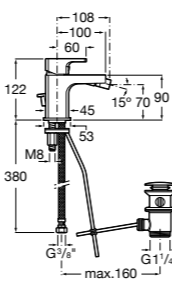

L90

5A6301C00 Смеситель для биде с рычагом сбоку, регулятором направления потока, донным клапаном и гибкой подводкой. Cold start.