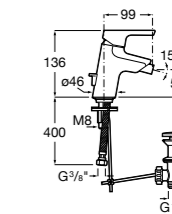

Atlas

5A6190C00 Смеситель для биде с регулятором направления потока, цепочкой и гибкой подводкой.