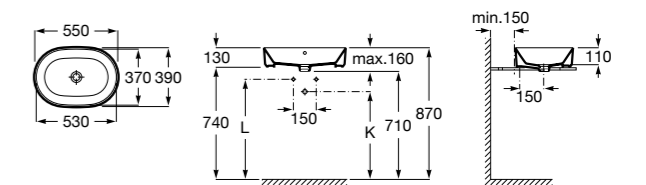

The Gap Round ©

3270Y1000 Накладная керамическая раковина. Смеситель не входит в комплект.