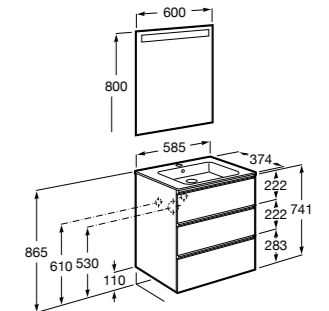

The Gap Compact ©

1. **851498XXX** UNIK - Комплект мебели с 3 ящиками и раковиной (смеситель располагается по центру).
   851529XXX PACK - Комплект мебели с 3 ящиками и раковиной (смеситель располагается по центру) и зеркала Eidos.
   816827339 Набор из 4 ножек 110 мм для мебели UNIK с 3 ящиками.
   816827458 Набор из 4 ножек 110 мм для мебели UNIK с 3 ящиками.