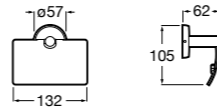

Twin

1. **816713001** Держатель для туалетной бумаги с крышкой. Крепление на болты или клей.