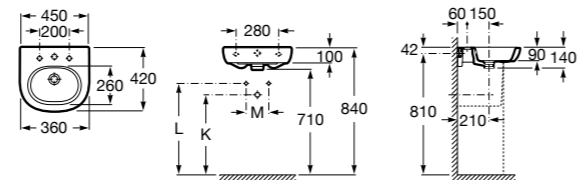

Meridian

325245000 Настенная керамическая раковина. Смеситель не входит в комплект.

335240000 Пьедестал для керамической раковины.

337241000 Полуьпедестал для керамической раковины.