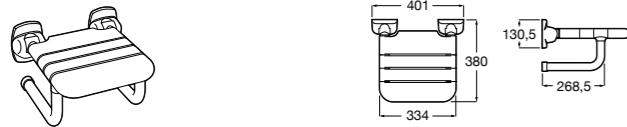

Access Pro
816962009 Сиденье откидное для душа.
816987009 Сиденье откидное для душа. Антибактериальное покрытие.