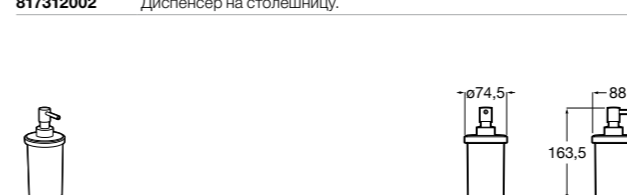

3870ZD000 Диспенсер на столешницу.

**Ice**816861012 Диспенсер на столешницу. Черный цвет.
816861009 Диспенсер на столешницу. Белый цвет.
816861013 Диспенсер на столешницу. Синий цвет.

Размеры в мм

Аксессуары / настенные диспенсеры