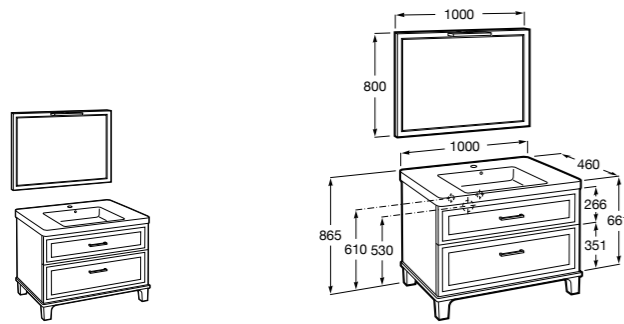

Romea ®

1. **851583XXX** UNIK – Комплект мебели с двумя ящиками и раковины.
   851591XXX PACK – Комплект мебели с двумя ящиками, раковины и зеркала.