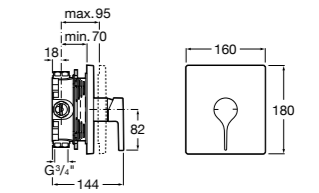

Victoria

5A2025C0M* Монтируемый на стену смеситель для душа, душевой лейкой Natura, гибким шлангом 1,50 м и поворотным настенным держателем.

5A2125C0M Монтируемый на стену смеситель для душа.

Смесители для душа / настенные / двухвентильные

Loft

5A2043C00 Монтируемый на стену смеситель для душа с гибким душевым шлангом 1,50 м, душевой лейкой и поворотным держателем.

Carmen

5A204BC00 Монтируемый на стену смеситель для душа с гибким душевым шлангом 1,50 м, душевой лейкой и поворотным держателем.

Brava

5A2030C02 Монтируемый на стену смеситель для ванны и душа с автоматическим переключателем с фиксатором, гибким душевым шлангом 1,50 м, душевой лейкой и поворотным держателем.

Размеры в мм
*до окончания складских запасов

Смесители для душа / встраиваемые (установка с RocaBox)

Insignia

5A2B3AC00 Встраиваемый смеситель для ванны или душа. Установка с RocaBox Арт. 525869403.

5A2B3A..0 Встраиваемый смеситель для ванны или душа. Покрытие Everlux. Установка с RocaBox Арт. 525869403.

L90

5A2B01C00 Встраиваемый смеситель 1/2" для ванны или душа. Установка с RocaBox Арт. 525869403.

Pals ©

5A2B6DC00 Встраиваемый смеситель для ванны или душа. Установка с RocaBox Арт. 525869403.

Naia

5A2B96C00 Встраиваемый смеситель для ванны или душа. Установка с RocaBox Арт. 525869403.

5A2B96..0 Встраиваемый смеситель для ванны или душа. Покрытие Everlux. Установка с RocaBox Арт. 525869403.

Lanta

5A2B11C00 Встраиваемый смеситель для ванны или душа. Установка с RocaBox Арт. 525869403.

Размеры в мм