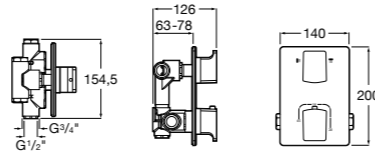

5A0I01C00 Встраиваемый термостат для ванны и душа с переключателем потока.