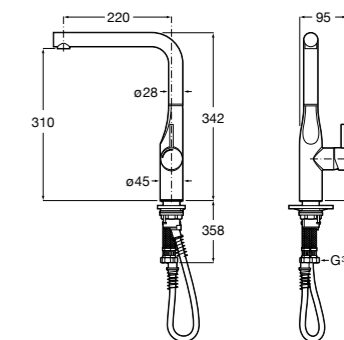

Glera ®

5A834DC00 Смеситель для кухни с прямым поворотным изливом, аэратором и гибкой подводкой. Cold start.