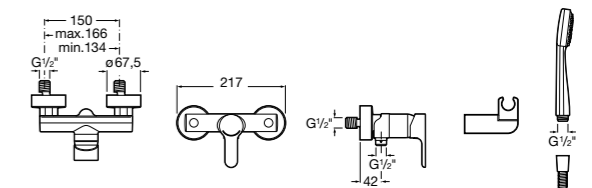

L20

5A2009C0M* Монтируемый на стену смеситель для душа с гибким душевым шлангом 1,50 м, душевой лейкой Stella 80/1 и поворотным настенным держателем.

5A2109C0M Монтируемый на стену смеситель для душа.