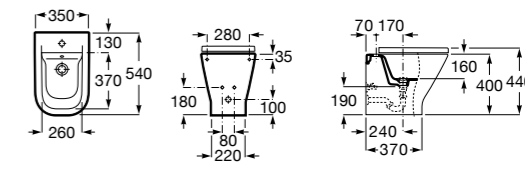

**The Gap Round ©**

3570N4000 Биде керамическое без крышки.

806D12001 Крышка для биде с механизмом «мягкое закрывание».

806D10001 Крышка для биде.

Размеры в мм

**The Gap Square**

357477000 Биде приставное к стене, без крышки. Смеситель не входит в комплект.