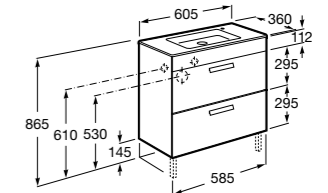

The Gap Compact ©

1. **851498XXX** UNIK - Комплект мебели с 3 ящиками и раковиной (смеситель располагается по центру).
   851529XXX PACK - Комплект мебели с 3 ящиками и раковиной (смеситель располагается по центру) и зеркала Eidos.
   816827339 Набор из 4 ножек 110 мм для мебели UNIK с 3 ящиками.
   816827458 Набор из 4 ножек 110 мм для мебели UNIK с 3 ящиками.