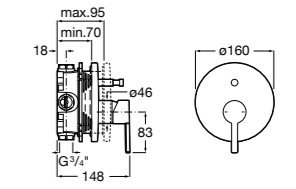

Naia

5A0B96C00 Встраиваемый смеситель для ванны-душа с переключателем потока. Установка с RocaBox Арт. 525869403.

5A0B96..0 Встраиваемый смеситель для ванны-душа с переключателем потока. Покрытие Everlux. Установка с RocaBox Арт. 525869403.