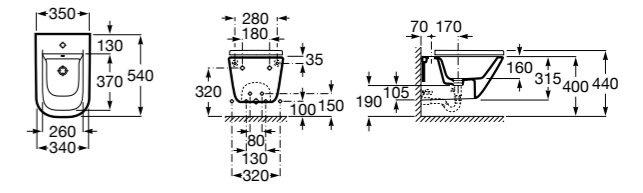

The Gap Square

357476000	Подвесное биде без крышки. Включает: комплект скрытого крепления. Смеситель не входит в комплект.
806472004	Крышка для биде с механизмом «мягкое закрывание».
806470004	Крышка для биде.