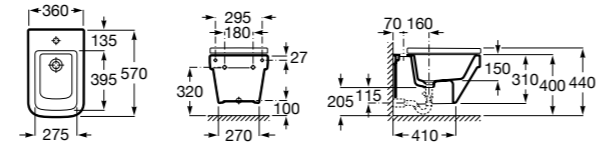

Meridian

357245000	Подвесное биде без крышки. Смеситель не входит в комплект.
8062A2..B	Крышка для биде с механизмом «мягкое закрывание». Материал SUPRALIT®. ☺
8062A0..B	Крышка для биде с креплениями из нержавеющей стали. Материал SUPRALIT®. ☺