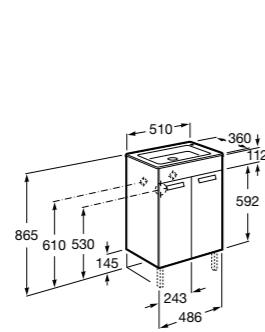

Debbba Compact

1. **ZRU9302710** Мебельный модуль белый глянец.
   32799J00Y Раковина Debbba Unik 500.

Natura

UNIK - Каркас под раковину из натурального дерева с полочкой, раковиной и полотенцедержателем. Сифон не входит в комплект.

	A
851056392	850
851055392	650

Mini

1. **855873XXX** Комплект мебели с раковиной. Сифон в комплекте.
   855866XXX ПАСК - Комплект мебели с раковиной и зеркального шкафа. Сифон в комплекте.
   855865XXX ПАСК - Комплект мебели с раковиной и зеркала. Сифон в комплекте.

Carmen

1. **851370425** UNIK - Каркас с полочкой и встроенным полотенцедержателем, раковина с одним отверстием под смеситель. Смеситель не входит в комплект.
   851372425 UNIK - Каркас с полочкой и встроенным полотенцедержателем, раковина с тремя отверстиями под смеситель. Смеситель не входит в комплект.

Столешницы для раковин

Каркасы для раковин

Prisma

Каркас под раковину с полотенцедержателем и полочкой под раковиной. Раковина и смеситель не входят в комплект.

	A
856749001	1100
856748001	900
856747001	800
856746001	600

Savana

Влагостойкая столешница из древесных материалов. В комплект входят кронштейны для крепления к стене.

	A
857322XXX	1400
857321XXX	1205
857320XXX	1004
857319XXX	804
857318XXX	604

Тумбы

Suma

Тумба с возможностью крепления к стене, с ножками/колесами. В комплект входит система крепления к стене и набор ножек. Колеса не входят в комплект.

	A
857077XXX	800
857076XXX	600

4 колеса - опционально.

816821000

Carmen

857137XXX Шкаф-колонна на ножках с верхней стеклянной дверцей и внутренней подсветкой.

Inspira

857004XXX Шкаф-колонна левая, с зеркалом и подсветкой внутри (активируется при открытии дверцы). Регулируемые по высоте стеклянные полочки в комплекте.