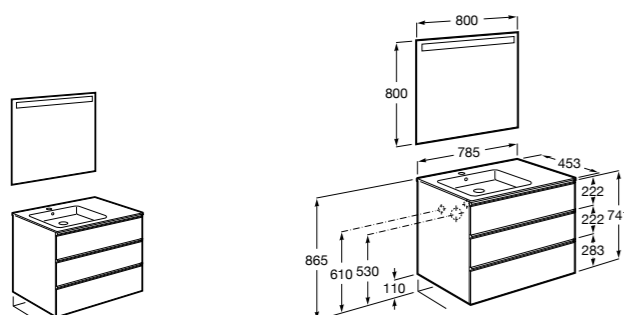

The Gap раковина слева ®

851487XXX	UNIK - Комплект мебели с 3 ящиками и раковины.
851520XXX	РАСК - Комплект мебели с 3 ящиками, раковины и зеркала Eidos.
816827339	Набор из 4 ножек 110 мм для мебели UNIK с 3 ящиками.
816827458	Набор из 4 ножек 110 мм для мебели UNIK с 3 ящиками.

Aneto

857430806	Мебельный модуль белый глянцевый/черный матовый.
32799C000	Раковина Victoria Unik 800.

Lago

857296806	Мебельный модуль белый глянцев.
857296444	Мебельный модуль светлый дуб.
32799C000	Раковина Victoria Unik 800.

ZRU9302731	Мебельный модуль белый глянцев.
ZRU9000097	Мебельный модуль белый глянцев/антрацит.
32799C000	Раковина Victoria Unik 800.

ZRU9302731	Мебельный модуль белый глянцев.
ZRU9000097	Мебельный модуль белый глянцев/антрацит.
32799C000	Раковина Victoria Unik 800.

ZRU9302835	Мебельный модуль белый глянцев.
32799C000	Раковина Victoria Unik 800.

ZRU9303004	Мебельный модуль бетон/белый матовый.
ZRU9302965	Мебельный модуль белый глянцев/антрацит.
327470000	Раковина The Gap Original 800.

ZRU9000032	Мебельный модуль белый глянцев.
ZRU9000031	Мебельный модуль венге.
32799C000	Раковина Victoria Unik 800.

ZRU9000032	Мебельный модуль белый глянцев.
ZRU9000031	Мебельный модуль венге.
32799C000	Раковина Victoria Unik 800.

ZRU9303004	Мебельный модуль бетон/белый матовый.
ZRU9302965	Мебельный модуль белый глянцев/антрацит.
327470000	Раковина The Gap Original 800.

ZRU9302835	Мебельный модуль белый глянцев.
32799C000	Раковина Victoria Unik 800.

Размеры в мм

Up

ZRU9303012	Мебельный модуль белый глянцев.
327470000	Раковина The Gap Original 800.

Размеры в мм