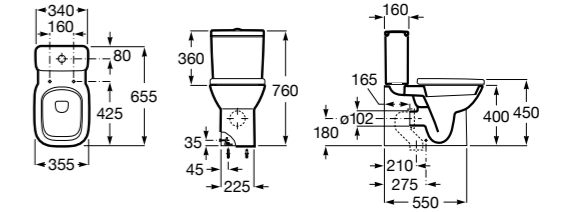

The Gap Square

342479000	Чаша унитаза Rimless с двойным выпуском.
341471000	Бачок с механизмом двойного смыва 4,5/3 литра с боковым подводом воды. Включен установочный комплект, механизм для подвода воды и механизм смыва.
34147000Y	Бачок с механизмом двойного смыва 4,5/3 литра с нижним подводом воды. Включен установочный комплект, механизм для подвода воды и механизм смыва.
801472004	Сиденье и крышка с механизмом «мягкое закрывание» для унитаза.
801470004	Сиденье и крышка для унитаза.
801472003	Сиденье и крышка для унитаза.
801472001	Сиденье и крышка тонкие с механизмом «мягкое закрывание» и быстрое снятие для унитаза.

The Gap Square

342477000	Чаша унитаза с горизонтальным выпуском.
342478000	Чаша унитаза с вертикальным выпуском.
341471000	Бачок с механизмом двойного смыва 4,5/3 литра с боковым подводом воды. Включен установочный комплект, механизм для подвода воды и механизм смыва.
34147000Y	Бачок с механизмом двойного смыва 4,5/3 литра с нижним подводом воды. Включен установочный комплект, механизм для подвода воды и механизм смыва.
801472004	Сиденье и крышка с механизмом «мягкое закрывание» для унитаза.
801470004	Сиденье и крышка для унитаза.
801472003	Сиденье и крышка для унитаза.
801472001	Сиденье и крышка тонкие с механизмом «мягкое закрывание» и быстрое снятие для унитаза.

The Gap Round

3420N8000	Чаша унитаза Rimless с двойным выпуском.
3410N1000	Бачок с механизмом двойного смыва 4,5/3 литра с боковым подводом воды и механизмом для двойного смыва.
3410N0000	Бачок с механизмом двойного смыва 4,5/3 литра с нижним подводом воды и механизмом для двойного смыва.
801D12001	Сиденье и крышка с механизмом «мягкое закрывание» для унитаза.
801D10001	Сиденье и крышка для унитаза.
801D12003	Сиденье и крышка для унитаза.