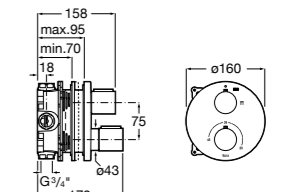

5A2C09C00* Встраиваемый термостат для душа. Установка с RocaBox Арт. 525869403.

5A2C09CN0* Встраиваемый термостат для душа. Покрытие Everlux титановый черный. Установка с RocaBox Арт. 525869403.