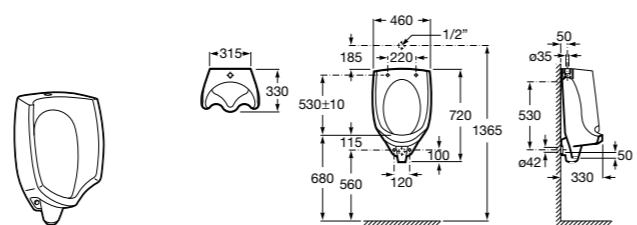

Аксессуары для писсуаров

Mural

353330001 Писсуар настенный с манжетой, пробкой для очистки и крепежным комплектом.

526505114 Связующий локоть Mural. Необходим для сборки писсуара Mural.

526505214 Сливной локоть Mural. Необходим для сборки писсуара Mural.

Аксессуары для слива

Garda

526005510 Решетка из нержавеющей стали с резиновой вставкой.