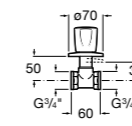

Brava

5A1630C00 Встраиваемый вентиль. 3/4". Синий указатель (холодная).

5A0630C00 Встраиваемый вентиль. 3/4". Красный указатель (горячая).