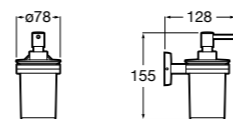

Twin

816703001 Настенный диспенсер. Крепление на болты или клей.