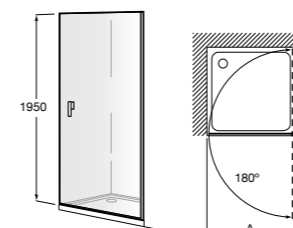

Easy PE

Фронтальное расположение. 1 распашной элемент.

PE (A)	От 670 до 800	
	От 801 до 1000