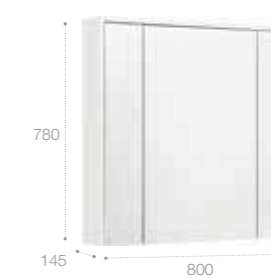

Зеркальный шкаф

Светодиодная подсветка сверху, блок с розеткой и выключателем-кнопкой с диммером (расположен внутри зеркального шкафа сверху)

Стр. 252

Арт. ZRU9302970 80 см, белый глянец/антрацит
Арт. ZRU9303009 80 см, бетон/белый матовый