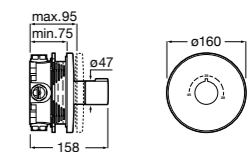

5A9A4AC00 Встраиваемый центральный термостат для душа высокой пропускной способности. Для установки с RosaBox Арт. 525869403