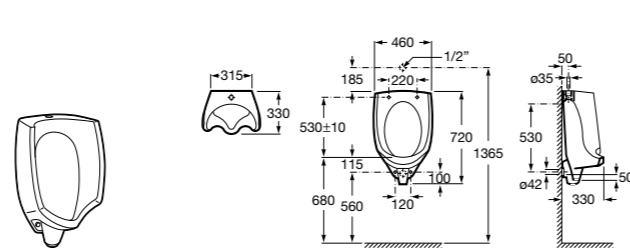

Euret

353330001 Писсуар настенный с манжетой, пробкой для очистки и крепежным комплектом.

526505114 Связующий локоть Mural. Необходим для сборки писсуара Mural.

526505214 Сливной локоть Mural. Необходим для сборки писсуара Mural.