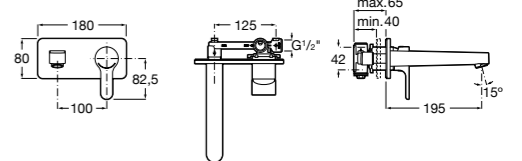

L20

5A3L09C00 Встраиваемый смеситель для раковины. Для установки вместе с арт. 525220603.

525220603 Универсальный монтажный блок для встраиваемого смесителя для раковины.