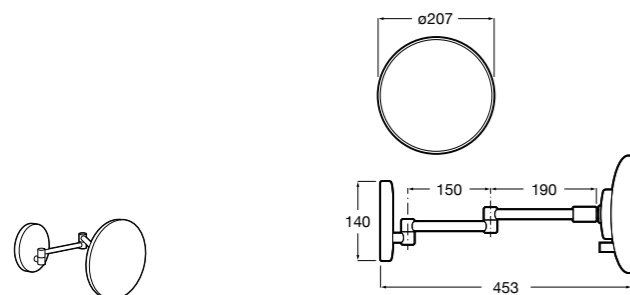

Hotel's

816381001 Настенное увеличительное зеркало поворотным держателем. Крепление включено в комплект.