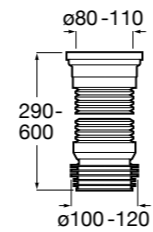

Гофра для унитазов и систем инсталляции Duplo

Tubo flexible

890068000 Гофра для унитазов и систем инсталляции Duplo.

Биде напольные

Beyond

3570B8..0 Керамическое биде. Включает: крышку, сифон и установочный комплект.