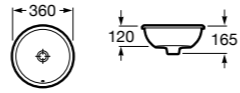

Foro

327880000 Раковина керамическая врезная. Смеситель не входит в комплект.