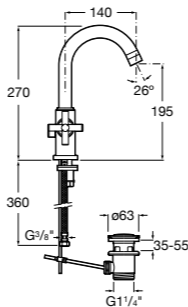

Cala ©

5A346EC00 Смеситель для раковины с высоким изливом, гладкий корпус, с гибкой подводкой. Cold start.