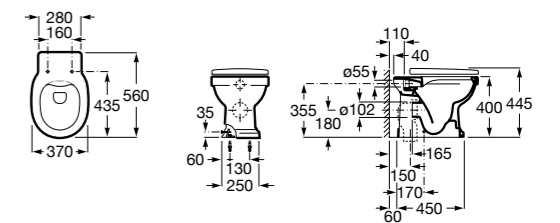

Beyond

3470B7..0	Чаша унитаза Rimless с двойным выпуском. Включает: крепежный комплект.
801B82..B	Сиденье и крышка с механизмом «мягкое закрывание» для унитаза. Материал SUPRALIT®.