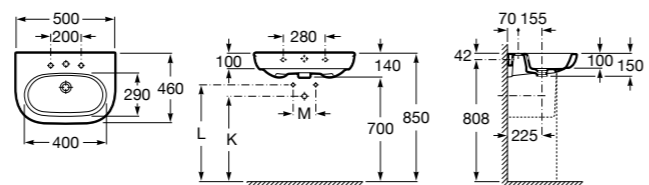

Meridian

1. **325244000** Настенная керамическая раковина. Смеситель не входит в комплект.
   335240000 Пьедестал для керамической раковины.
   337241000 Полуьпедестал для керамической раковины.