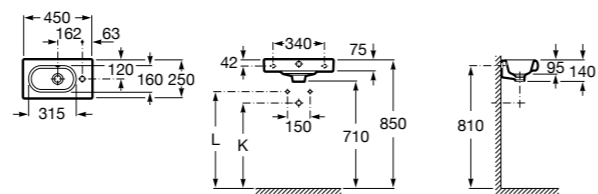

Meridian

327248000 Настенная керамическая раковина. Смеситель не входит в комплект.

Размеры в мм

Ibis

320841001 Настенная керамическая раковина. Смеситель не входит в комплект.

The Gap Original

327478000 Настенная керамическая раковина. Смеситель не входит в комплект.