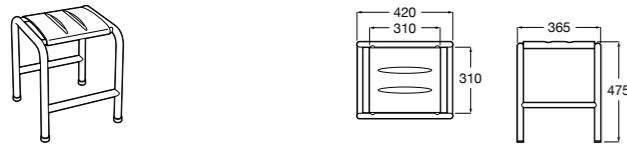

Access Comfort
816914009 COMFORT - Табурет для ванны.