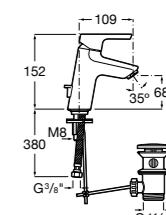

Malva

5A303BC0M Смеситель для раковины с донным клапаном и гибкой подводкой.

5A303BC00 Смеситель для раковины с донным клапаном и гибкой подводкой. Cold start.