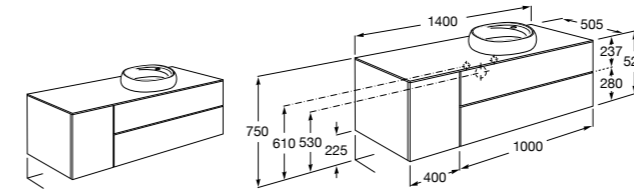

Beyond раковина справа

851405XXX Мебельный модуль для размещения накладной раковины 585 мм справа. Раковина и смесители не входят в комплект.