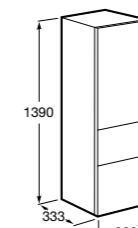

**Крючки для полотенец для мебели**

816761001 Набор из 2 крючков для полотенец для мебели.

**Etna**

857303806 Шкаф-колонна белый глянец.
857303445 Шкаф-колонна дуб верона.

**Полотенцедержатель для мебели**