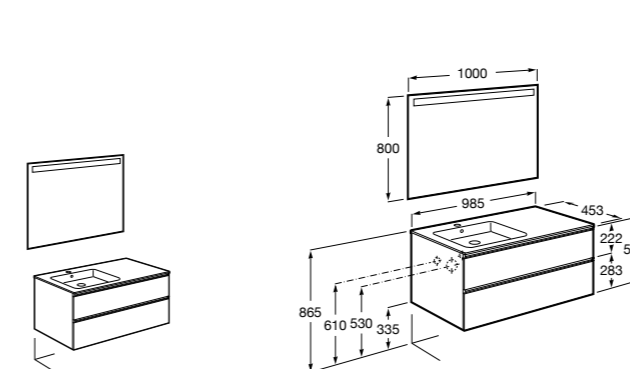

The Gap раковина слева ®

1. **851481XXX** UNIK - Комплект мебели с 2 ящиками и раковины.
2. **851514XXX** PASC - Комплект мебели с 2 ящиками, раковины и зеркала Eidos.
3. **816826339** Набор из 2 ножек 335 мм для мебели UNIK с 2 ящиками.
4. **816826458** Набор из 2 ножек 335 мм для мебели UNIK с 2 ящиками.