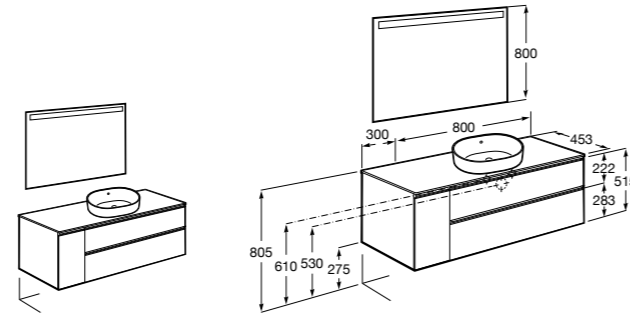

The Gap раковина слева

851505XXX UNIK - мебельный модуль для раковины слева. Базовый набор включает 2 ящика, 1 дверцу и столешницу, обработанную защитой от влаги.

851536XXX PASC - мебельный модуль для раковины слева. Базовый набор включает 2 ящика, 1 дверцу, столешницу, обработанную защитой от влаги и зеркало Eidos.

816829339 Набор из 2 ножек 275 мм для мебели со столешницей.

816829458 Набор из 2 ножек 275 мм для мебели со столешницей.

Мебельные модули для одной раковины 1000 мм

Beyond

851454XXX UNIK - Комплект мебели с двумя ящиками с ручками и раковиной из материала FINECERAMIC®.

Beyond

851358XXX UNIK - Комплект мебели с двумя ящиками и раковиной из материала FINECERAMIC®. Ножки и смеситель не входят в комплект.

Beyond раковина справа

851390XXX UNIK - Комплект мебели с двумя ящиками и модулем с дверцей, раковина из материала SURFEX®. Ножки и смеситель не входят в комплект.

Beyond раковина слева

851389XXX UNIK - Комплект мебели с двумя ящиками и модулем с дверцей, раковина из материала SURFEX®. Ножки и смеситель не входят в комплект.

Beyond раковина справа

851397XXX Мебельный модуль для накладной раковины 455 (см. совместимость). Раковина и смеситель не входят в комплект.

Beyond раковина слева

851396XXX Мебельный модуль для накладной раковины 455 (см. совместимость). Раковина и смеситель не входят в комплект.

Beyond раковина справа

851409XXX Мебельный модуль для врезной раковины 450 (см. совместимость). Раковина и смеситель не входят в комплект.

Beyond раковина слева

851408XXX Мебельный модуль для врезной раковины 450 (см. совместимость). Раковина и смеситель не входят в комплект.

Inspira

851077XXX UNIK - Комплект мебели и раковины. Компактный сифон. Ножки и смеситель не входят в комплект.

816815339 Комплект из 2-х ножек.