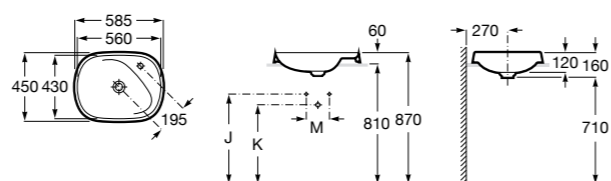

Beyond

3270B6..0 Полуистраиваемая раковина из материала FINECERAMIC®. Универсальный выпуск с керамической крышкой Ø 72мм. Смеситель не входит в комплект.