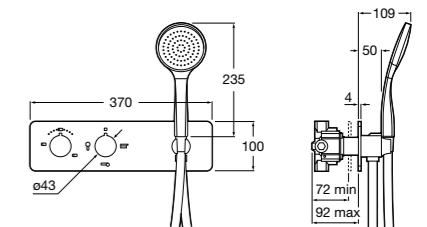

Размеры в мм
5A2B05C00 Встраиваемый термостат для душа. 3-поточный переключатель, душевая лейка и фиксированный держатель.