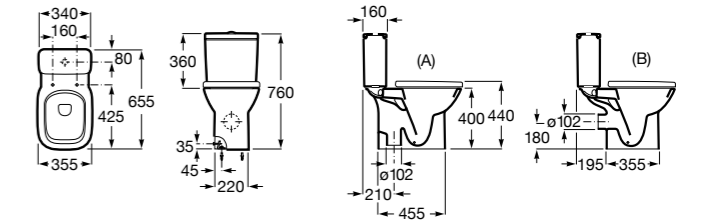

Размеры в мм

Debba Square

34299B00U	Чаша унитаза приставная с двойным выпуском.
341992000	Бачок с механизмом двойного смыва 4,5/3 литра с боковым подводом воды. Включен установочный комплект, механизм для подвода воды и механизм смыва.
341993000	Бачок с механизмом двойного смыва 4,5/3 литра с нижним подводом воды. Включен установочный комплект, механизм для подвода воды и механизм смыва.
8019D200B	Сиденье и крышка с механизмом «мягкое закрывание» для унитаза. (C)
8019D000B	Сиденье и крышка с креплениями из нержавеющей стали для унитаза. (C)
8019D0004	Сиденье и крышка с креплениями из нержавеющей стали для унитаза.