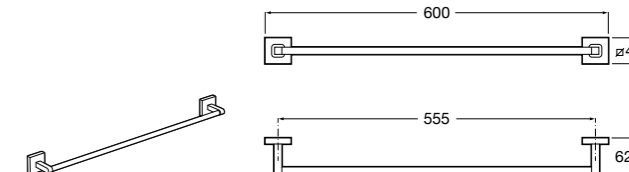

Hotel's

816386001 Полотенцедержатель двойной.

Cubica

816823001 Полотенцедержатель.