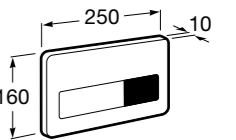

Панели смыва Duplo / двойной смыв, электронные