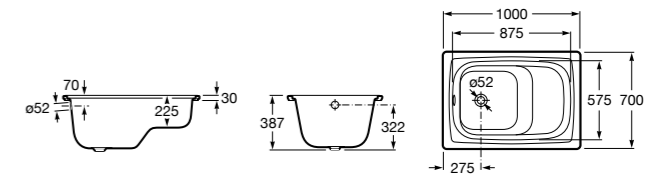

Contesa

Прямоугольная стальная ванна.

	A	B	C	D	E	F	G	Объем, л
7235860000	1700	1525	400	300	310	1255	500	195
7235960000	1600	1425	400	300	310	1157	500	180
7236060000	1500	1325	400	300	310	1057	500	165
7236160000	1400	1225	400	300	310	1000	500	150
7212D06001	1200	1045	415	345	290	825	500	130
7212D07001	1000	875	372	300	275	800	500	90