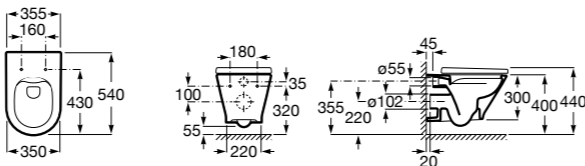

The Gap Round

3460NL000	Подвесная чаша Rimless со скрытым креплением. Включает: крепежный комплект. Для установки выберите систему инсталляции Rosa для подвесных унитазов.
801D12001	Сиденье и крышка с механизмом «мягкое закрывание» для унитаза.
801D10001	Сиденье и крышка для унитаза.
801D12003	Сиденье и крышка для унитаза.
801D12007	Сиденье и крышка для унитаза.