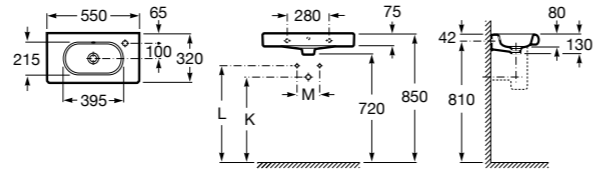

Meridian

1. **32724Y000** Настенная керамическая раковина. Смеситель не входит в комплект.
   32724Z000 Настенная керамическая раковина. Смеситель не входит в комплект.
   337242000 Полуьпедестал для керамической раковины компакт.