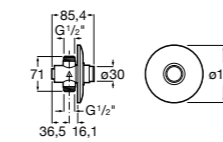

Смывные краны для писсуаров / встраиваемые / порционно-нажимные

Instant

5A9077C00 Встраиваемый смывной кран для писсуара.