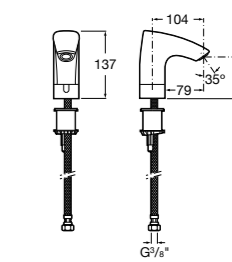

M3-E

1. **5A5602C00** Электронный кран для раковины для подвода одной воды. Ограничитель потока воды 5,7 л/мин, гибкая подводка. Питание от четырех щелочных батареек 1,5V LRG (AA). Батарейки не включены в комплект.
2. **5A5702C00** Электронный кран для раковины для подвода одной воды. Гибкая подводка. Питание от сети 230 V. Источник питания включен в комплект.