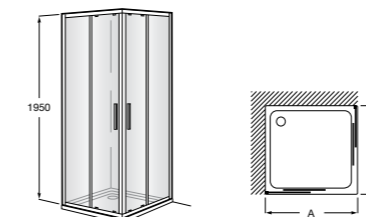

Victoria Standard 2L2

L2 - Боковой душ с 1 раздвижным элементом + 1 фиксируемая панель.

	Ширина (A и B)
AM18807012	700
AM18807512	750
AM18808012	800
AM18809012	900
AM18810012	1000
AM18812012	1200

Размеры в мм