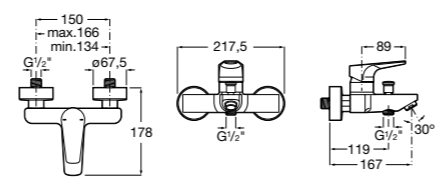

Atlas

5A0290C0M Монтируемый на стену смеситель для ванны-душа с автоматическим переключателем потока.