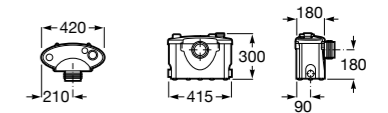

D-Trit

869000000 Санитарный измельчитель с барабанным фильтром и вращающимися лопастями из нержавеющей стали. Высокая производительность и низкий уровень шума. Совместим с трубами 22, 28, 32 и 40 мм. Подходит для сточных вод с органическими остатками.