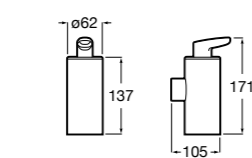

Hotel's

816722001 Настенный диспенсер.