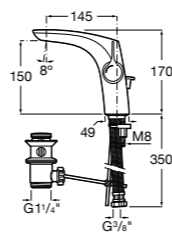

Insignia

5A333AC00 Смеситель для раковины с донным клапаном с системой click-clack и гибкой подводкой, Cold start.