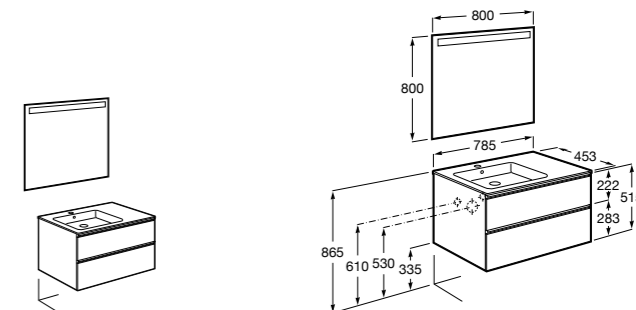

The Gap раковина слева ®

851479XXX UNIK - Комплект мебели с 2 ящиками и раковины.

851512XXX PACK - Комплект мебели с 2 ящиками, раковины и зеркала Eidos.

816826339 Набор из 2 ножек 335 мм для мебели UNIK с 2 ящиками.

816826458 Набор из 2 ножек 335 мм для мебели UNIK с 2 ящиками.