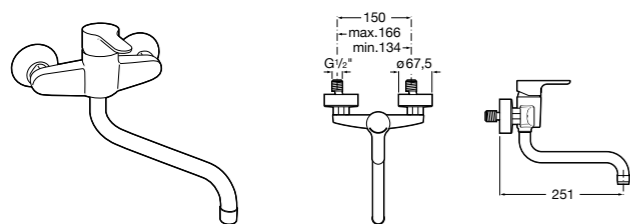

Смесители для кухни / монтируемые на стену / однорычажные

L20

5A7609C00 Монтируемый на стену смеситель для кухни с поворотным изливом и аэратором.