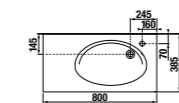

Раковина Etna

Арт. 32700A000 80 см