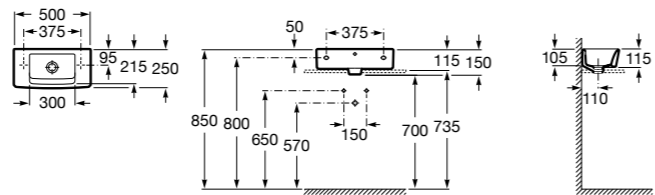

Мини-раковины

Hall

325883000 Настенная или накладная керамическая раковина. Смеситель не входит в комплект.