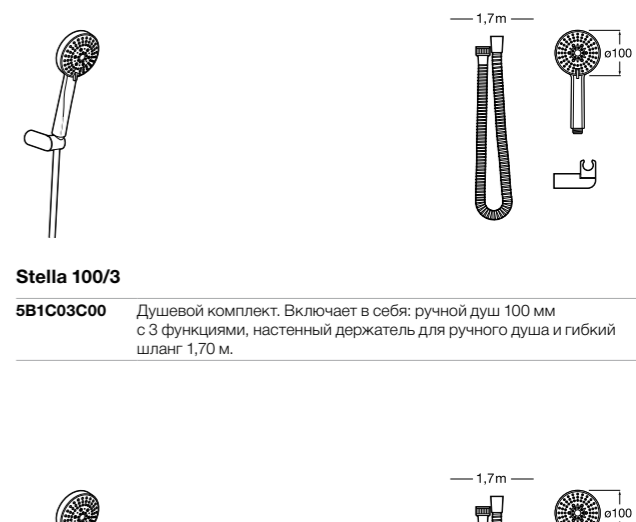

Stella 100/3

5B1C03C00 Душевой комплект. Включает в себя: ручной душ 100 мм с 3 функциями, настенный держатель для ручного душа и гибкий шланг 1,70 м.