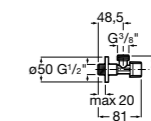

Запорный кран

525165800 Угловой запорный кран 1/2" - 3/8" (шаровый механизм, пластиковая ручка).

525165900 Угловой запорный кран 1/2" - 1/2" (шаровый механизм, пластиковая ручка).