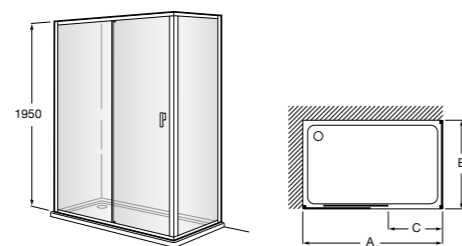

Easy L2-E + LF-C

Фронтальное расположение. 1 раздвижной элемент + 1 фиксированный элемент + 1 фиксированный элемент сбоку.

		Минимальное открытие (С)
L2-E (A)	От 970 до 1179	355
	От 1180 до 1300	465
	От 1301 до 1600	515
	От 1601 до 2000	665
LF-C (B)	От 200 до 500	-
	От 501 до 800	-
	От 801 до 1000	-