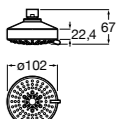

Stella

5B103C00 Душевая насадка с тремя функциями (Rain, Soft и Pulse).
5B103C00 Душевая насадка с одной функцией (Rain).