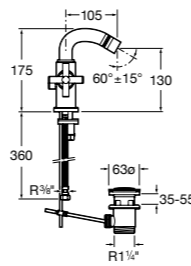

Monodin-N

5A6198C00 Смеситель для биде с цепочкой, регулятором направления потока и гибкой подводкой.

Alfa

5A6F25C00 Смеситель для биде с регулятором направления потока, донным клапаном и гибкой подводкой.

Carmen

5A6A4BC00 Смеситель для биде с регулятором направления потока, донным клапаном click-clack и гибкой подводкой воды.

Cala

5A606EC00 Смеситель для биде с регулятором направления потока, донным клапаном и гибкой подводкой.

Victoria

5A6N25C0M Смеситель для биде с регулятором направления потока, донным клапаном и гибкой подводкой.

L20

5A6A09C0M Смеситель для биде с регулятором направления потока, донным клапаном и гибкой подводкой.

Victoria

5A6125C0M Смеситель для биде с регулятором направления потока, держателем для цепочки и гибкой подводкой.

Смесители для биде / монтаж на бортик / двухвентильные

L20

5A6B09C00 Смеситель для биде с регулятором направления потока, держателем для цепочки и гибкой подводкой.

Loft

5A6043C00 Смеситель для биде с регулятором направления потока, донным клапаном и гибкой подводкой.

Brava

5A6130C00 Смеситель для биде с регулятором направления потока и гибкой подводкой.

Brava

5A6530C00 Встраиваемый вентиль для биде, синий указатель (холодный).
5A6630C00 Встраиваемый вентиль для биде, красный указатель (горячий).