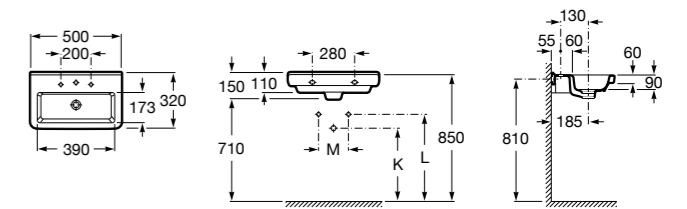

Dama

1. **327788000** Настенная керамическая раковина. Смеситель не входит в комплект.
   337782000 Полуьпедестал для керамической раковины компакт.