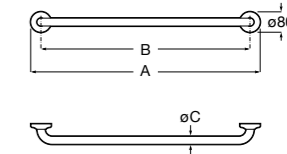

Доступность / смесители, монтируемые на край раковины

Victoria Pro

5A3123C00 PRO - Однорычажный смеситель для раковины с локтевым рычагом управления для людей с ограниченными возможностями, крючком для цепочки и гибкой подводкой.

Доступность / смесители, монтируемые на край / порционно-нажимные

Instant Care

5A3277C00 CARE - Самозакрывающийся смеситель, монтируемый на край, с длинным рычагом управления.

Instant Care

5A4377C00 Самозакрывающийся кран, монтируемый на край, для раковины с длинным рычагом управления.

Доступность / настенные смесители / порционно-нажимные

Instant Care

5A7977C00 CARE - Самозакрывающийся смеситель для раковины.

Доступность / смесители для ванны-душа / монтируемые на стену

Victoria Pro

5A0123C02 PRO - Однорычажный смеситель для ванны и душа с автоматическим переключателем, ручной душ, гибкий шланг 1,70 м, регулируемый держатель для душа. Специальный рычаг для людей с ограниченными возможностями.

Victoria Pro

5A2023C02 PRO - Однорычажный смеситель для душа с ручным душем, гибкий шланг 1,50 м, регулируемый держатель для душа. Специальный рычаг управления для людей с ограниченными возможностями.

Доступность / смесители для кухни / на край мойки

Victoria Pro

5A8423C00 PRO - Однорычажный кухонный смеситель с поворотным изливом, ручкой для людей ограниченными возможностями.

Доступность / смесители для раковины / настенные

Victoria Pro

5A7623C00 PRO - Однорычажный смеситель с вращающимся изливом для раковины. Специальный рычаг управления для людей с ограниченными возможностями.

Доступность / аксессуары / прямые поручни

Access Pro

PRO - Прямой поручень для ванны для людей с ограниченными возможностями, крепления входят в комплект. Цвет: белый винил.