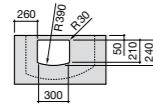

Kalahari

- **32787400H** Настенная или накладная керамическая раковина. Смеситель не входит в комплект.
- **327874000** Настенная или накладная керамическая раковина без отверстия под смеситель.