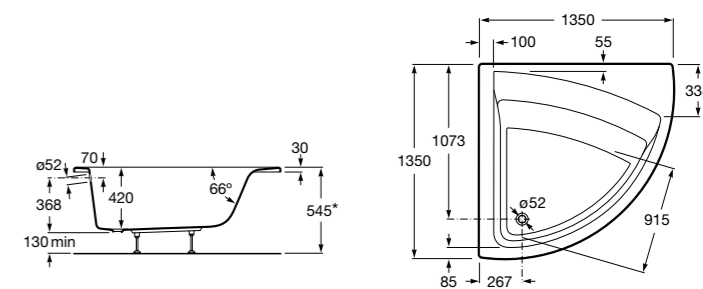

Easy

Прямоугольная акриловая ванна с гидромассажем Tonis.

	A	B	C	D	E	F	G	H	I	J	K	Объем, л
248155001	1700	750	1418	618	1110	540	650	309	420	341	55°	197
248156001	1700	700	1418	568	1110	490	490	284	420	341	55°	180
248171001	1600	750	1318	618	1010	540	650	309	420	341	55°	183
248157001	1600	700	1318	568	1010	490	490	284	420	341	55°	167
248172001	1500	700	1218	568	910	490	470	284	400	341	62°	161
248173001	1400	700	1118	568	810	490	470	284	400	341	62°	146

Прямоугольная акриловая ванна с гидромассажем Basic.

	A	B	C	D	E	F	G	H	I	J	K	Объем, л
248519001 ©	1700	750	1418	618	1110	540	650	309	420	341	55°	197
248520001 ©	1700	700	1418	568	110	490	470	284	420	341	55°	180
248521001 ©	1600	750	1318	618	1010	540	650	309	420	341	55°	183
248522001 ©	1600	700	1318	568	1010	490	490	284	420	341	55°	167
248523001 ©	1500	700	1218	568	910	490	470	284	400	341	62°	161
248524001 ©	1400	700	1118	568	810	490	470	284	400	341	62°	146

Прямоугольная акриловая ванна.

	A	B	C	D	E	F	G	H	I	J	K	Объем, л
248178000	1600	750	1318	618	1010	540	650	309	420	341	55°	183
248151000	1600	700	1318	568	1010	490	490	284	420	341	55°	167
248180000	1400	700	1118	568	810	490	410	284	400	341	62°	146