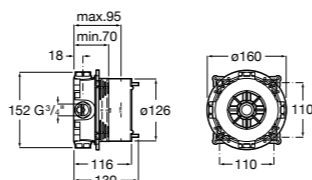

RocaBox Universal

525869403 RocaBox - Универсальный монтажный блок для встраиваемых смесителей. Установка с монтируемым на стену термостатом или смесителем для ванны или душа. Смеситель не входит в комплект.

525564303 Набор для удлинения на 20 мм. Подходит для увеличения встраиваемого механизма с максимальной глубиной 95 мм, с последующим удлинением до 115 мм.

525564600 ROUND - Набор круглой формы для внешнего удлинения встраиваемого механизма на 20 мм. Подходит для встраиваемого механизма с максимальной глубиной 50 мм, с последующим удлинением до 70 мм.

525564700 SQUARE - Набор для внешнего удлинения встраиваемого механизма на 20 мм. Подходит для встраиваемого механизма с максимальной глубиной 50 мм, с последующим удлинением до 70 мм.