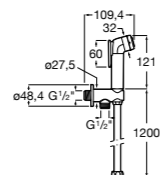

Be Fresh One

5B9D30C00 Комплект гигиенического душа. Включает: душевую лейку, настенный держатель с предохранительным клапаном и металлический гибкий шланг.