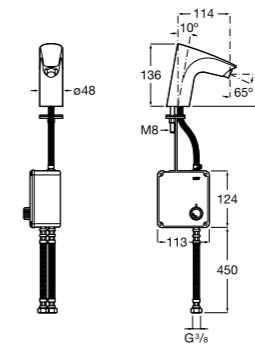

Atlas-E

1. **5A5390C00** Электронный смеситель для раковины, ограничитель потока воды 5 л/мин. С блоком предварительного смешивания горячей и холодной воды. Питание от четырех щелочных батареек 1,5V LRG (AA). Батарейки не включены в комплект.
2. **5A5590C00** Электронный смеситель для раковины, ограничитель потока воды 5 л/мин. С блоком предварительного смешивания горячей и холодной воды. Питание от сети 230 V. Источник питания включен в комплект.