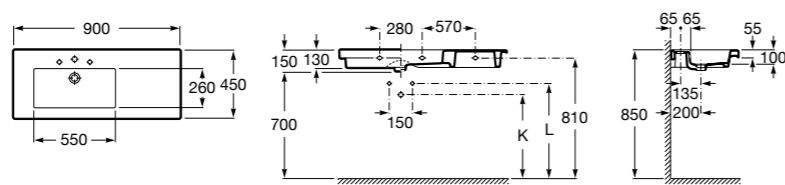

Prisma

327543000 Настенная или накладная керамическая раковина. Смеситель не входит в комплект.