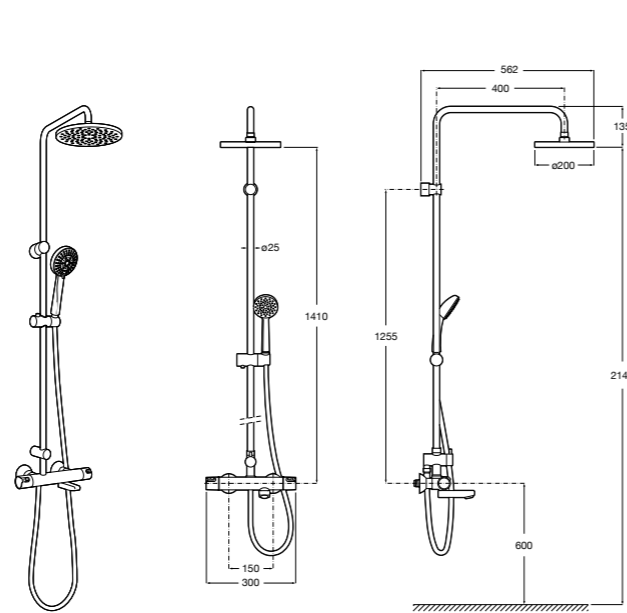

Victoria-T

5A2718C00* Душевая стойка со смесителем и термостатом для ванны и душа. С поворотным изливом. Включает: верхний душ диаметром 200 мм, ручной душ диаметром 100 мм с одним режимом напора воды, гибкий металлический шланг 1,7 м и держатель с возможностью регулировки наклона и высоты.