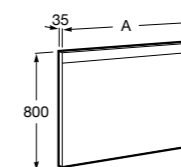

Prisma Comfort

COMFORT - Зеркало с верхней LED-подсветкой, встроенной снизу функцией рассеянного света и системой антизапотевания. Бесконтактное включение с помощью датчика движения.

	A
812277000	1300
812268000	1200
812267000	1100
812266000	1000
812265000	900
812264000	800
812263000	600