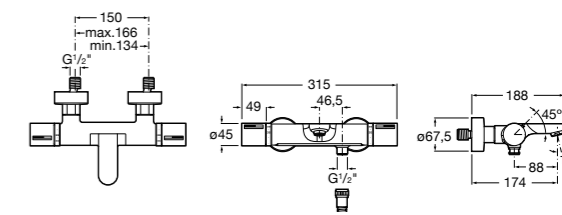

T-1000 Round

5A1209C00 Монтируемый на стену термостат для ванны и душа с переключателем потока.

5A1209CN0 Монтируемый на стену термостат для ванны и душа с переключателем потока. Покрытие Everlux титановый черный.