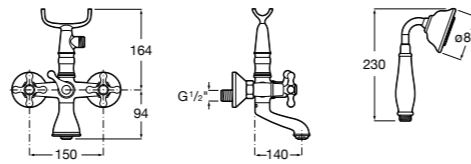

Carmen

5A014BC00 Монтируемый на стену смеситель для ванны и душа с ручным переключателем, гибким душевым шлангом 1,50 м, душевой лейкой и поворотным держателем.