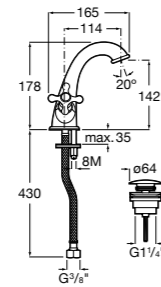

Insignia

5A343AC00 Смеситель для раковины с высоким изливом, с донным клапаном и гибкой подводкой. Cold start.