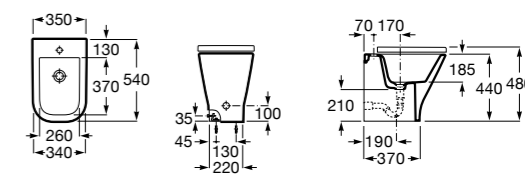

The Gap Square

35747C000 Биде приставное к стене, без крышки. Смеситель не входит в комплект.

806472004 Крышка для биде с механизмом «мягкое закрывание».

806470004 Крышка для биде.