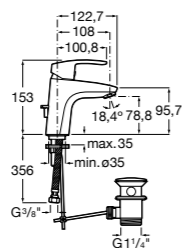

Cala

- **5A326EC00** Смеситель для раковины, гладкий корпус, с гибкой подводкой. Cold start.