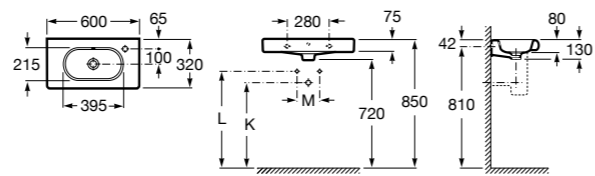

Dama

327850000 Настенная керамическая раковина. Смеситель не входит в комплект.

337820000 Полупьедестал для керамической раковины компакт.

Meridian

32724T000 Настенная керамическая раковина. Смеситель не входит в комплект.

32724X000 Настенная керамическая раковина. Смеситель не входит в комплект.

337242000 Полупьедестал для керамической раковины компакт.