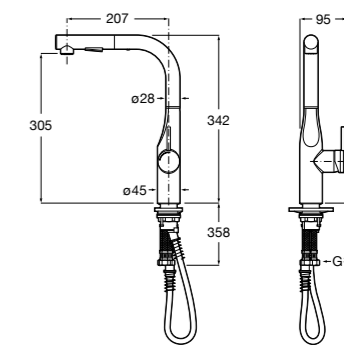

Glera ®

5A854DC00 Смеситель для кухни с поворотным изливом с выдвижным душем с 2 функциями и гибкой подводкой. Cold start.