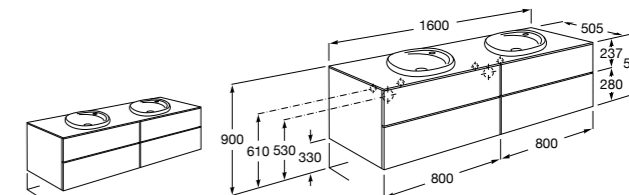

Beyond

851418XXX Мебельный модуль для двух встраиваемых раковин 450 мм. Раковины и смесители не входят в комплект.