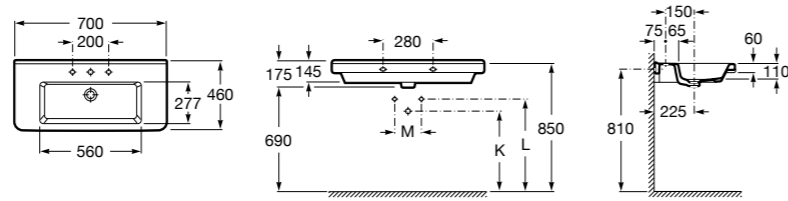

Dama Retro

1. **320321001** Настенная керамическая раковина. Пьедестал и смеситель не входят в комплект.
   331325001 Пьедестал для керамической раковины.