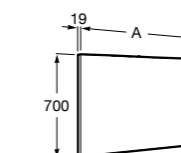

Victoria-N

Зеркало.

	A
812336406	1200
812335406	1000
812334406	900
812333406	800
812332406	700
812331406	600
812345406	500

Luna

Зеркало круглое.

	A
812194000	∅ 750
812193000	∅ 550