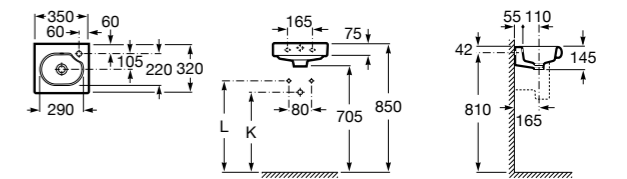

Meridian

327249000 Настенная керамическая раковина. Смеситель не входит в комплект.

337242000 Полуьпедестал для керамической раковины компакт.