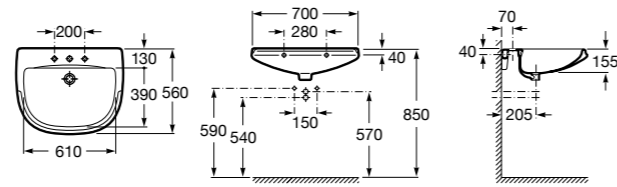

**Diverta**

327110000 Настенная или накладная керамическая раковина. Смеситель не входит в комплект.

Размеры в мм

**Dama Retro**

- 320321001** Настенная керамическая раковина. Пьедестал и смеситель не входят в комплект.
331325001 Пьедестал для керамической раковины.