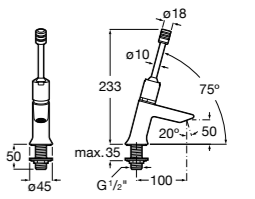

Instant Care

1. **5A4377C00** Кран для раковины с аэратором. Подвод одной воды.