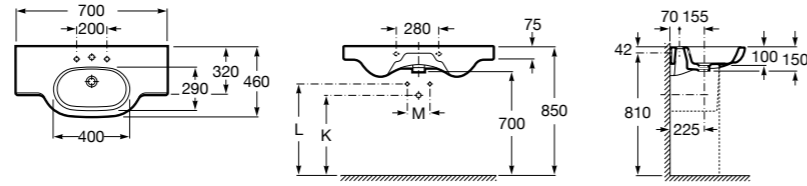

Dama

1. **327782000** Настенная керамическая раковина. Смеситель не входит в комплект.
   337470000 Пьедестал для керамической раковины.
   337471000 Полупьедестал для керамической раковины.