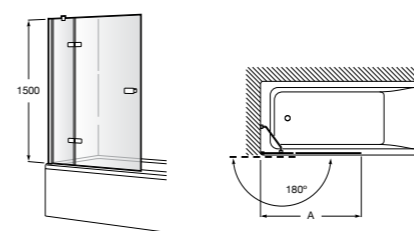

Душевое ограждение для ванны / 3 стены / фронтальное / распашные двери

Vela B1HF

Фронтальное ограждение для ванны. 1 распашная створка + 1 фиксированная.

B1HF (A)	От 1000 до 1200
	От 1201 до 1400