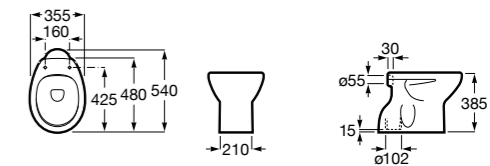

Victoria

344398..0 Чаша унитаза с вертикальным выпуском. Включает: крепежный комплект.

801B62..B Сиденье и крышка с механизмом «мягкое закрывание» для унитаза. Материал SUPRALIT®.

801B60..B Сиденье и крышка с креплениями из нержавеющей стали для унитаза. Материал SUPRALIT®.

801B66..B Сиденье и крышка с креплениями из пластика. Материал SUPRALIT®.

V0007800R Манжет прямой.