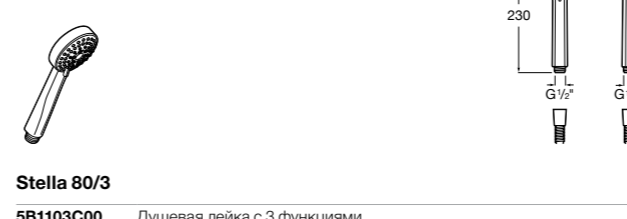

Stella 80/3

5B1103C00 Душевая лейка с 3 функциями.

5B1103C07 * Душевая лейка с 3 функциями. Упаковка блистер.