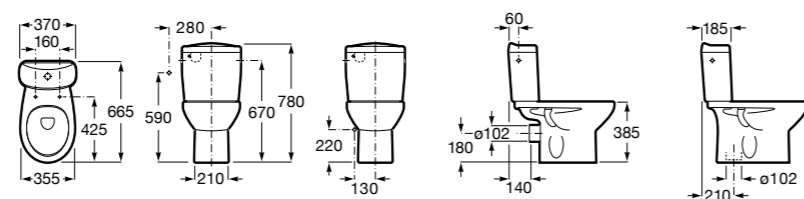

Унитазы напольные укороченные

Victoria

1. **342394..0** Чаша унитаза с вертикальным выпуском. Включен установочный комплект (B).
   34239U000 Чаша унитаза с косым выпуском. Включен установочный комплект (A).
   342399000 Чаша унитаза с горизонтальным выпуском. Включен установочный комплект (A).
   34139H..0 Бачок с механизмом двойного смыва 6/3 литра с боковым подводом воды. Включен установочный комплект, механизм для подвода воды и механизм смыва.
   34139Z000 Бачок с механизмом двойного смыва 6/3 литра с нижним подводом воды. Включен установочный комплект, механизм для подвода воды и механизм смыва.
   801B62..B Сиденье и крышка с механизмом «мягкое закрывание» для унитаза. Материал SUPRALIT®.
   801B60..B Сиденье и крышка с креплениями из нержавеющей стали для унитаза. Материал SUPRALIT®.
   801B66..B Сиденье и крышка с креплениями из пластика. Материал SUPRALIT®.
   ZRU8013900 Сиденье и крышка с креплениями из нержавеющей стали для унитаза.
   ZRU8013920 Сиденье и крышка с механизмом «мягкое закрывание» быстрого снятия для унитаза.