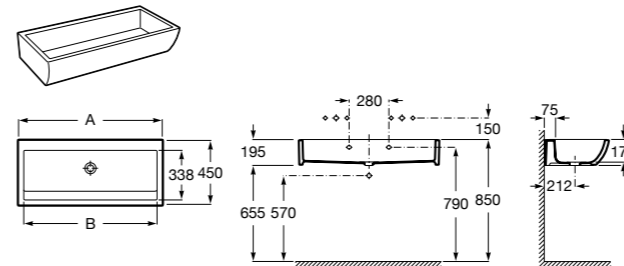

Общественные пространства / раковины

Access
Настенная раковина без отверстий под смеситель.

	A	B
368PB8000	1000	928
368PB9000	600	528