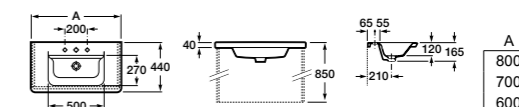

Раковина The Gap Original

Стр. 126

Арт. 327470000 80 см
Арт. 327471000 70 см
Арт. 327472000 60 см