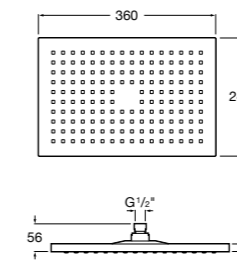

Rainsense

5B3050C00 Прямоугольная душевая насадка. Хромированный ABS-пластик. Кронштейн покупается отдельно.