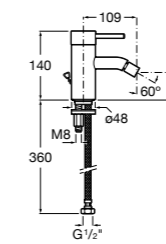

Lanta

5A6111C00 Смеситель для биде с регулятором направления потока, цепочкой и гибкой подводкой.