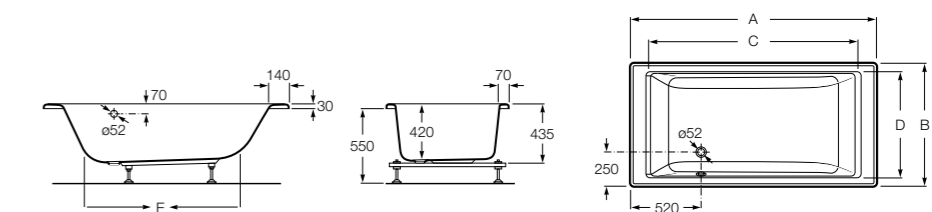

Hall

248186001 Левая асимметричная угловая акриловая ванна с гидромассажем Total и набором для слива.

248187001 Правая асимметричная угловая акриловая ванна с гидромассажем Total и набором для слива.

259852000 Панель для левой акриловой ванны.

259853000 Панель для правой акриловой ванны.