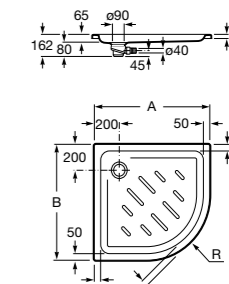

**Керамические душевые поддоны****Malta Walk-In**

Керамический душевой поддон с противоскользящим покрытием и с платформой венге.

373524000

Malta

Керамический душевой поддон.

	A	B	C	D
373516000	1200	800	65	180
373517000	1000	800	65	180
373505000	1200	750	65	175
373506000	1000	750	65	170
37450C000	1200	700	65	175
37450D000	1000	700	65	170
37450E000	900	700	65	170
373513000	1200	700	80	175
373512000	1000	700	80	170
373519000	900	700	80	170