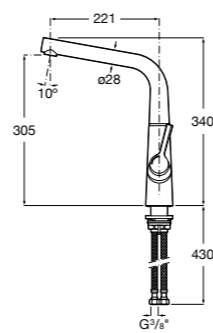

Syra

5A832AC00 Смеситель для кухни с высоким поворотным изливом, аэратором и гибкой подводкой. Cold start.