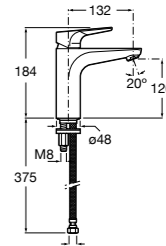

Atlas

5A3990C00 Смеситель для раковины, гладкий корпус, Mezzo, с аэратором и гибкой подводкой. Cold start.

Carmen

5A304BC00 Смеситель для раковины, гладкий корпус, с донным клапаном с системой click-clack и гибкой подводкой.

5A314BC00 Смеситель для раковины, гладкий корпус, без донного клапана и с гибкой подводкой.