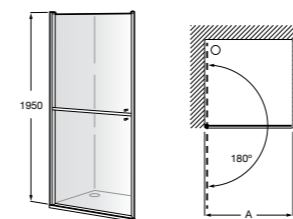

Access PE

Фронтальное расположение. 1 распашной элемент из 2-х частей.

PE (A)	От 670 до 800	
	От 801 до 1000