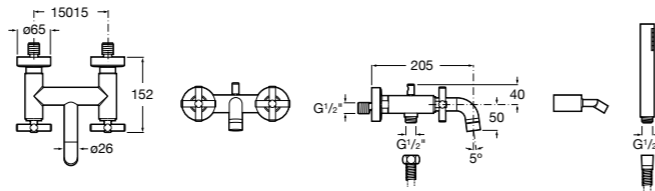

Смесители для ванны и душа / настенные / двухвентильные

Loft

5A0143C00 Монтируемый на стену смеситель для ванны и душа с автоматическим переключателем с фиксатором, гибким душевым шлангом 1,75 м, душевой лейкой и поворотным держателем.