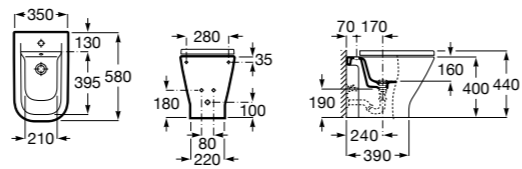

Dama Retro

351324001 Биде без крышки. Включает: установочный комплект. Смеситель не входит в комплект.

806320004 Крышка для биде с креплениями из нержавеющей стали.

The Gap Square

357474000 Биде керамическое без крышки.

806472004 Крышка для биде с механизмом «мягкое закрывание».

806470004 Крышка для биде.