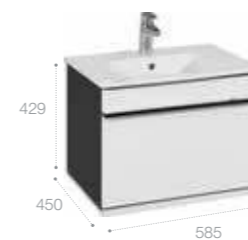

Aneto, 80 см.

Ассортимент

Модуль для раковины

Стр. 240

Арт. 857429806 60 см, белый глянец/черный матовый

Модуль для раковины

Стр. 237

Арт. 857430806 80 см, белый глянец/черный матовый