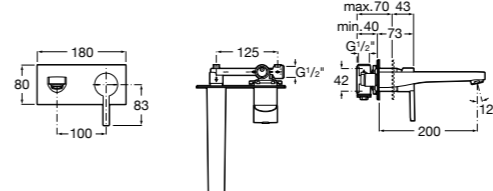

Monodin ©

5A3L98C00 Встраиваемый смеситель для раковины.

525220603 Универсальный монтажный блок для встраиваемого смесителя для раковины.

Naia

5A3596C00 Встраиваемый смеситель для раковины. Для установки вместе с арт. 525220603.

5A3596..0 Встраиваемый смеситель для раковины. Покрытие Everlux. Для установки вместе с арт. 5252206...

525220603 Универсальный монтажный блок для встраиваемого смесителя для раковины.

5252206.. Универсальный монтажный блок для встраиваемого смесителя для раковины. Покрытие Everlux.