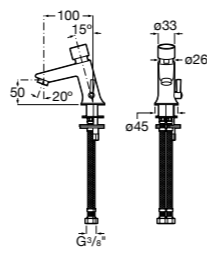

Instant Care

1. **5A3377C00** Смеситель для раковины с аэратором и гибкой подводкой. Ограничитель расхода 2 л/мин. Автоматическое закрытие через 15 секунд.