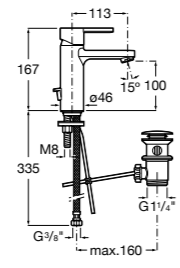

Naia

5A3096C00 Смеситель для раковины с донным клапаном с системой click-clack и гибкой подводкой, Cold start.