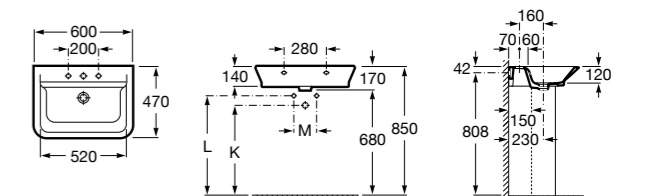

Debba

- **32799400Y** Настенная керамическая раковина. Смеситель не входит в комплект.
- **33799000Y** Пьедестал для керамической раковины.
- **33799100Y** Полуьпедестал для керамической раковины.