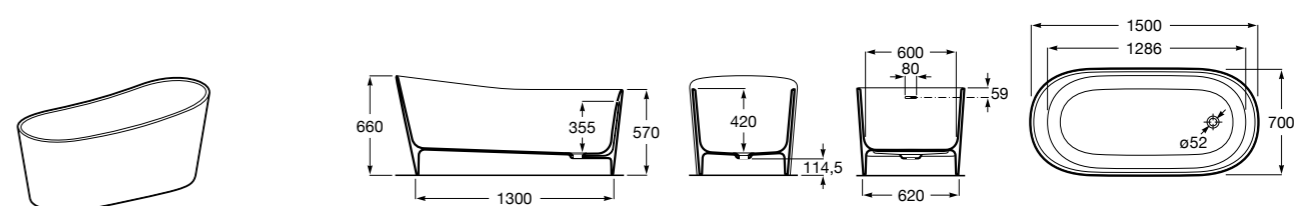

Maui Round ©

248499000 Овальная ванна STONEX®, интегрированный слив-перелив, донный клапан с системой click-clack.