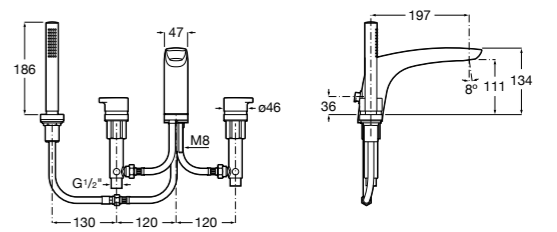

Alfa

- 5A0A25C00** Встраиваемый смеситель для ванны-душа с переключателем потока.

Victoria

- 5A0625C00** Встраиваемый смеситель для ванны-душа с переключателем потока.

Смесители для ванны и душа / монтаж на бортик