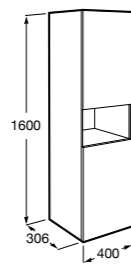

Lander

857269XXX Реверсивная шкаф-колонна с регулируемыми по высоте полочками. По центру колонны открытый модуль для хранения, который облегчает открытие дверей.

Natura

851074392 Колонна из натурального дерева с открытыми полочками и дверцей.