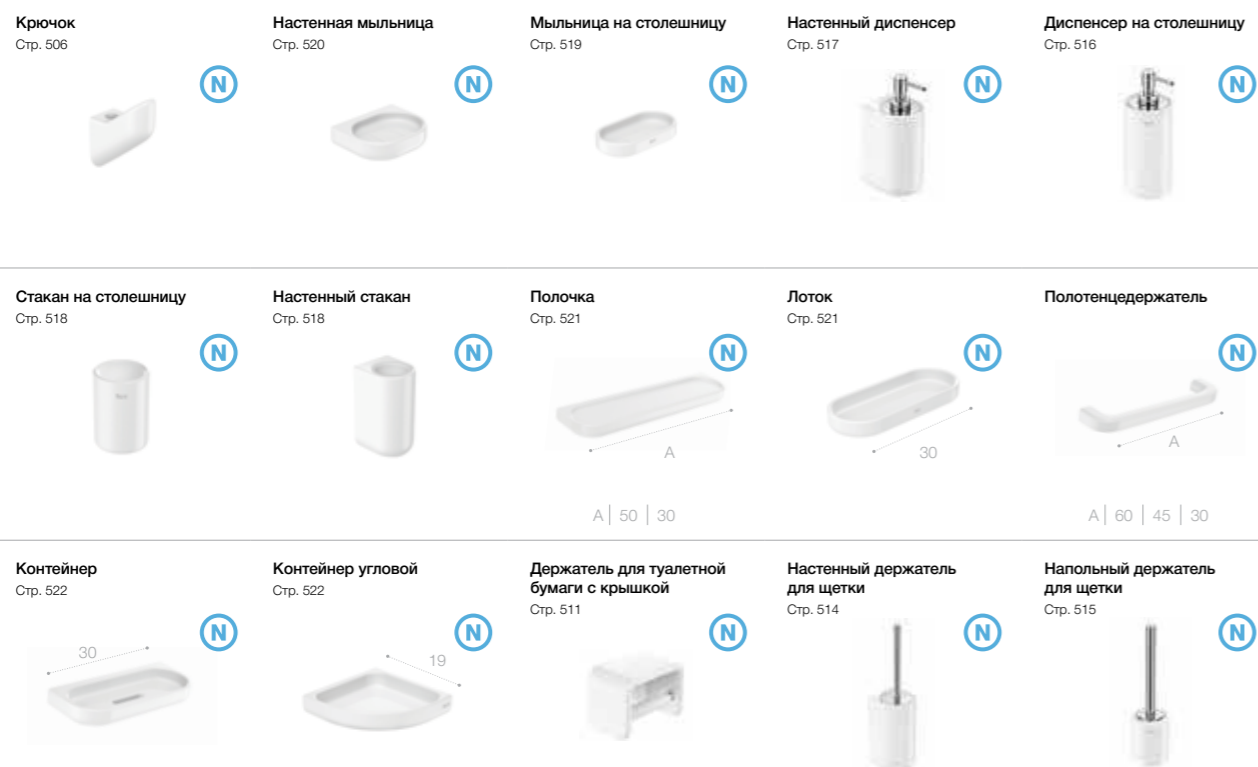

Ассортимент продукции