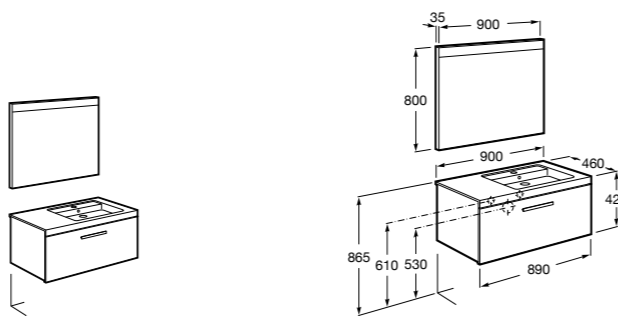

Prisma раковина справа

1. **855947XXX** UNIK - Комплект мебели и раковины. Компактный сифон. Ножки и смеситель не входят в комплект.
   855931XXX PACK - Комплект мебели, раковины и зеркала Prisma Basic со встроенной LED-подсветкой. Компактный сифон. Ножки и смеситель не входят в комплект.