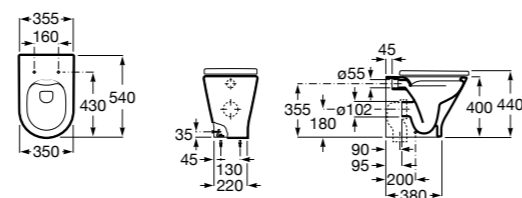

The Gap Round

3470N7000 Чаша унитаза Rimless с двойным выпуском. Включает: крепежный комплект.

801D12001 Сиденье и крышка с механизмом «мягкое закрывание» для унитаза.

801D10001 Сиденье и крышка для унитаза.

801D12003 Сиденье и крышка для унитаза.