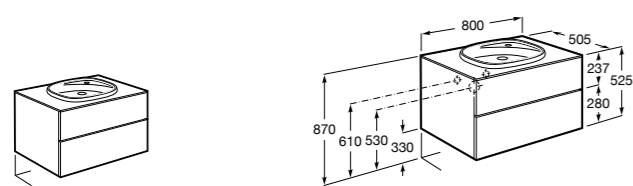

Beyond

851357XXX UNIK - Комплект мебели с двумя ящиками и раковиной из материала FINECERAMIC®. Ножки и смеситель не входят в комплект.