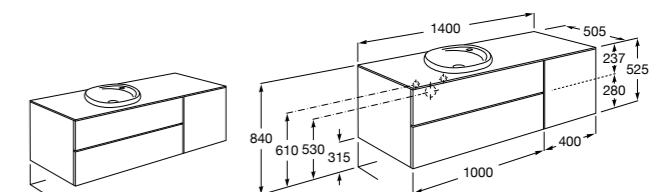

Beyond раковина слева

851414XXX Мебельный модуль для размещения встраиваемой раковины 455 мм слева. Раковины и смесители не входят в комплект.