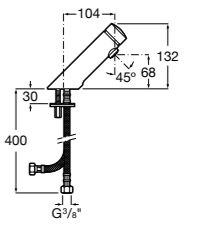

Atlas-E

1. **5A5690C00** Электронный кран для раковины с высоким изливом для подвода одной воды. Сенсор приближения. Питание от четырех щелочных батареек 1,5V LRG (AA). Батарейки не включены в комплект.
2. **5A5790C00** Электронный кран для раковины с высоким изливом для подвода одной воды. Сенсор приближения. Питание от сети 230 V. Источник питания включен в комплект.

L20-E

1. **5A5609C00** Электронный кран для раковины для подвода одной воды. Ограничитель потока воды 5,7 л/мин, гибкая подводка. Питание от четырех щелочных батареек 1,5V LRG (AA). Батарейки не включены в комплект.
2. **5A5709C00** Электронный кран для раковины для подвода одной воды. Ограничитель потока воды 5,7 л/мин, гибкая подводка. Питание от сети 230 V. Источник питания включен в комплект.

Смесители для раковины / монтируемые на край раковины / порционно-нажимные

Loft-E

1. **5A4243C00** Электронный кран для раковины с высоким изливом для подвода одной воды. Сенсор приближения. Питание от четырех щелочных батареек 1,5V LRG (AA). Батарейки не включены в комплект.
2. **5A4343C00** Электронный кран для раковины с высоким изливом для подвода одной воды. Сенсор приближения. Питание от сети 230 V. Источник питания включен в комплект.

Instant

1. **5A3177C00** Смеситель для раковины с аэратором и гибкой подводкой. Ограничитель расхода 6 л/мин. Автоматическое закрытие через 15 секунд.

L70-E

1. **5A5C09C00** Электронный кран для раковины для подвода одной воды. Ограничитель потока воды 5 л/мин, гибкая подводка. Питание от четырех щелочных батареек 1,5V LRG (AA). Батарейки не включены в комплект.
2. **5A5D09C00** Электронный кран для раковины для подвода одной воды. Ограничитель потока воды 5 л/мин, гибкая подводка. Питание от сети 230 V. Источник питания включен в комплект.

Instant Care