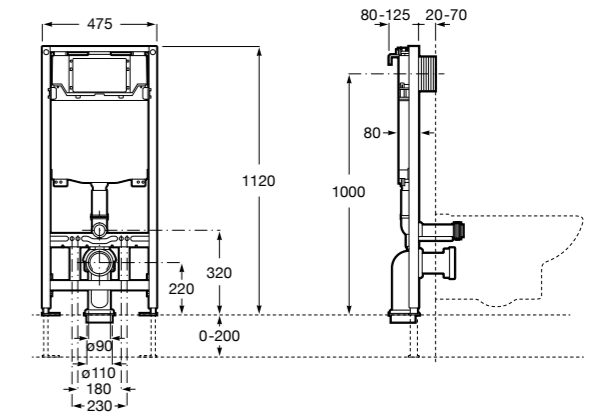

Аксессуары / комплекты

Cubica

816831001 Комплект из 5 предметов, коллекция Cubica. Включает в себя: крючок, полотенцедержатель, полотенцедержатель в форме кольца, мыльницу и держатель для туалетной бумаги.

Classica

816830001 Комплект из 5 предметов, коллекция Classica. Включает в себя: крючок, полотенцедержатель, полотенцедержатель в форме кольца, мыльницу и держатель для туалетной бумаги.

Compas

817560001 Комплект из 5 предметов, коллекция Compas. Включает в себя: крючок, полотенцедержатель, полотенцедержатель в форме кольца, мыльницу и держатель для туалетной бумаги.

Размеры в мм

Системы инсталляции

Системы инсталляции Duplo One / подвесной унитаз

Duplo WC One ®

890070020 Каркас с компактным бачком с двойной системой смыва для подвесного унитаза, минимальная глубина 107 мм. Осевое расстояние 180 и 230 мм. Патрубок 90 ø / 110 ø. Максимальная нагрузка 400 кг. Регулируемые ножки 0-200 мм с тормозной системой. Верхнее гидравлическое соединение. Может быть укомплектован совместимой панелью смыва Roca (в комплект не входит).