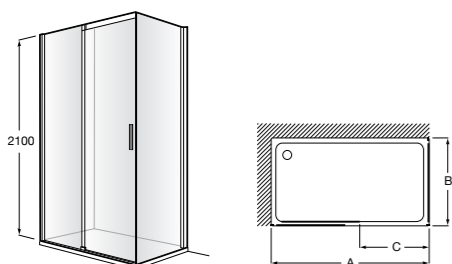

Aerea L2 + LF

Фронтальное расположение. 1 раздвижной элемент + 1 фиксированный элемент + 1 фиксированный элемент сбоку.

		Минимальное открытие (С)
L2 (A)	От 1170 до 1600	467
	От 1601 до 2000	683
LF (B)	От 670 до 800	-
	От 801 до 1000	-