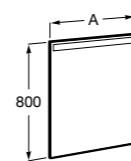

Prisma Comfort

COMFORT - Зеркало с верхней LED-подсветкой, встроенной снизу функцией рассеянного света и системой антизапотевания. Бесконтактное включение с помощью датчика движения.

	A
812277000	1300
812268000	1200
812267000	1100
812266000	1000
812265000	900
812264000	800
812263000	600