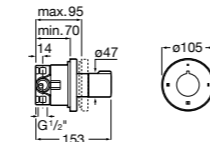

Aqualine Round 3 положения

5A184AC00 ROUND - Встраиваемый переключатель (3 положения) для ванны или душа. Установка с Арт. 525166803.
525166903 Скрытый монтажный блок для дивертора на 3 выхода 1/2".