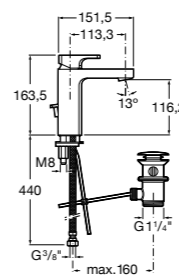

L90

5A3E01C00 Смеситель для раковины с донным клапаном и гибкой подводкой, Cold start.