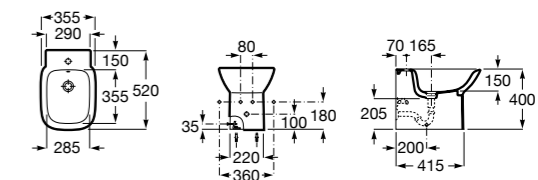

Debba Square

355997000 Биде укороченное приставное к стене, без крышки. Смеситель не входит в комплект.