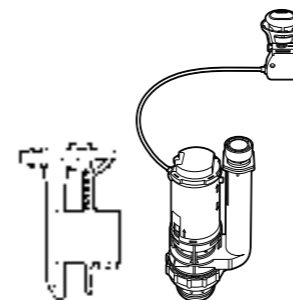

Комплект наливного механизма с боковым подводом
822504100 Комплект наливного механизма с боковым подводом с металлической резьбой и механизмом двойного смыва. См. таблицу совместимости.