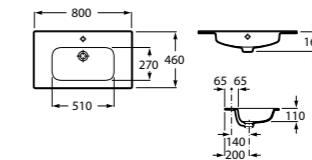

Ассортимент

Модуль для раковины

Стр. 237

Арт. ZRU9000097 80 см, черный глянец

Раковина

Арт. 32799C000 80 x 46 см

Арт. 327826000 80 x 45 см, овал

Шкаф-колонна