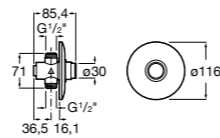

Смесители для душа/ встраиваемые / порционно-нажимные

Instant

- **5A2677C00** Встраиваемый кран для душа.