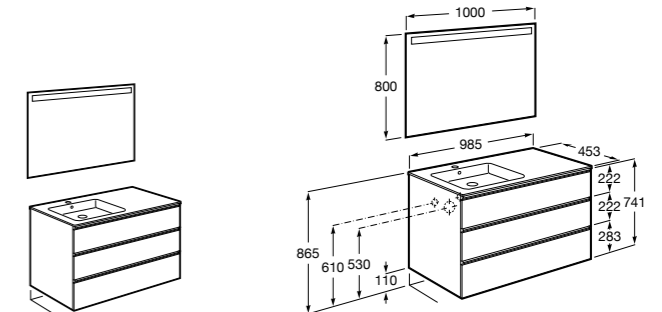

The Gap раковина слева ®

1. **851491XXX** UNIK - Комплект мебели с 3 ящиками и раковины.
2. **851522XXX** PASC - Комплект мебели и раковины. Сифон в комплекте. Ножки и смеситель не входят в комплект.
3. **816827339** Набор из 4 ножек 110 мм для мебели UNIK с 3 ящиками.
4. **816827458** Набор из 4 ножек 110 мм для мебели UNIK с 3 ящиками.