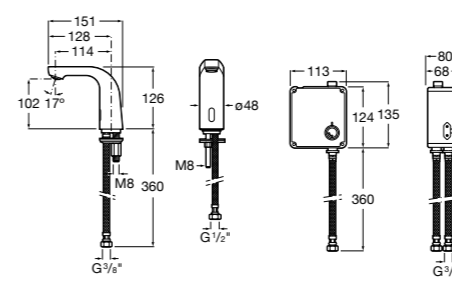

L20-E

1. **5A5309C00** Электронный смеситель для раковины с гибкой подводкой. С блоком предварительного смешивания горячей и холодной воды. Питание от четырех щелочных батареек 1,5V LRG (AA). Батарейки не включены в комплект.
2. **5A5509C00** Электронный смеситель для раковины с гибкой подводкой. С блоком предварительного смешивания горячей и холодной воды. Питание от сети 230 V. Источник питания включен в комплект.