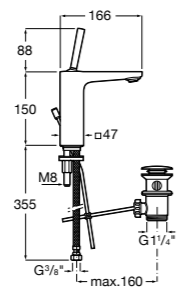

Pals ©

5A306DC00 Смеситель для раковины с ручкой-джойстиком, донным клапаном и гибкой подводкой.

Naia

5A3296C00 Смеситель для раковины, гладкий корпус, с донным клапаном с системой click-clack и гибкой подводкой. Cold start.

5A3A96..0 Смеситель для раковины, гладкий корпус, с гибкой подводкой. Cold start. Покрытие Everlux.