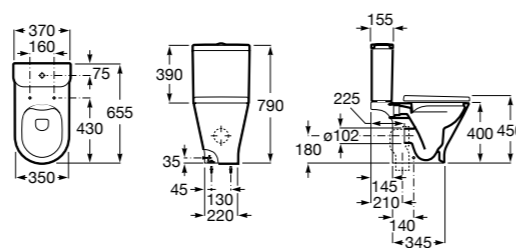

The Gap Round

3420N8000	Чаша унитаза Rimless с двойным выпуском.
3410N1000	Бачок с механизмом двойного смыва 4,5/3 литра с боковым подводом воды и механизмом для двойного смыва.
3410N0000	Бачок с механизмом двойного смыва 4,5/3 литра с нижним подводом воды и механизмом для двойного смыва.
801D12001	Сиденье и крышка с механизмом «мягкое закрывание» для унитаза.
801D10001	Сиденье и крышка для унитаза.
801D12003	Сиденье и крышка для унитаза.

Размеры в мм