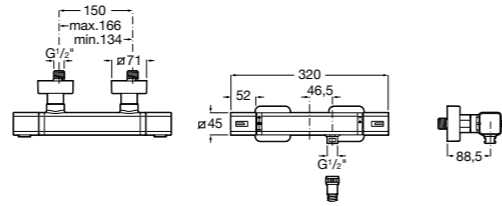

5A2A88C00 Монтируемый на стену термостат для душа с полочкой из закаленного стекла.

5A141AC00 Монтируемый на стену термостат для душа.