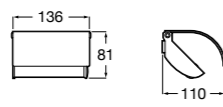

Cubica

- 816822001** Держатель для туалетной бумаги с крышкой.

Rubik

- 816849001** Держатель для туалетной бумаги с крышкой. Хром. Крепление на болты или клей.
- 816849024** Держатель для туалетной бумаги с крышкой. Черный цвет. Крепление на болты или клей. ©