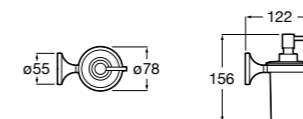

**Cubica**

816828001 Настенный диспенсер.

**Classica**

816817001 Настенный диспенсер.

**Onda ©**

3870ZK000 стакан на столешницу.

Аксессуары / стаканы на столешницу

**Tempo**