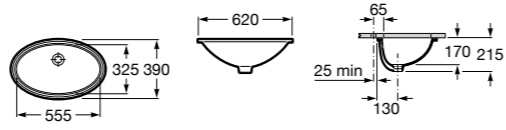

Раковины, встраиваемые снизу

Grand Berna

327899000 Раковина керамическая, встраиваемая снизу. Смеситель не входит в комплект.