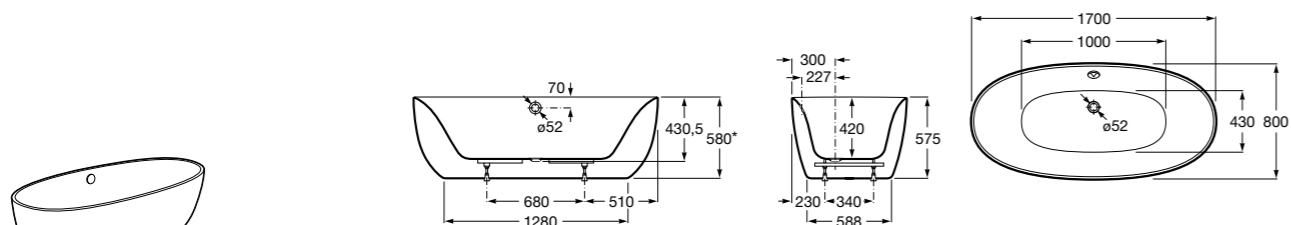

Georgia

- 248159001** Целая овальная акриловая ванна на едином каркасе, со встроенной панелью и донным клапаном.

Georgia

- 248069001** Овальная акриловая ванна с системой гидромассажа Total с донным клапаном.
247566000 Овальная акриловая ванна.
259641000 Панель для акриловой ванны.