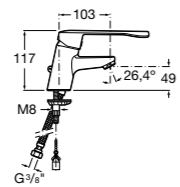

Доступность / смесители, монтируемые на край раковины

Victoria Pro

5A3123C00 PRO - Однорычажный смеситель для раковины с локтевым рычагом управления для людей с ограниченными возможностями, крючком для цепочки и гибкой подводкой.