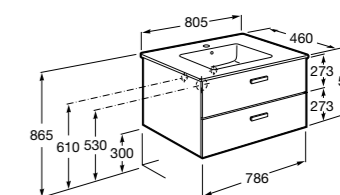

ZRU9000032	Мебельный модуль белый глянцев.
ZRU9000031	Мебельный модуль венге.
32799C000	Раковина Victoria Unik 800.