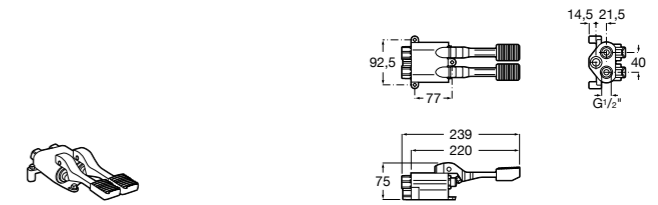

Смесители для раковин / педаль монтируемая в пол

Instant Foot
505128600 Педальный смеситель. Установка на полу.