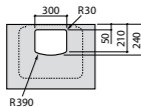

Dama Retro

- **320322001** Настенная керамическая раковина. Пьедестал и смеситель не входят в комплект.
- **331325001** Пьедестал для керамической раковины.

Element

- **327570000** Настенная или накладная керамическая раковина. Смеситель не входит в комплект.

Размеры в мм