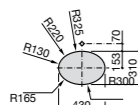

Rodeo

327866000 Раковина керамическая врезная. Смеситель не входит в комплект.