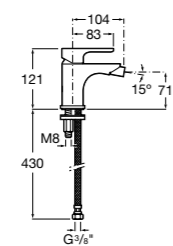

Смесители для биде / монтаж на бортик / двухвентильные

L20

5A6B09C00 Смеситель для биде с регулятором направления потока, держателем для цепочки и гибкой подводкой.

Loft

5A6043C00 Смеситель для биде с регулятором направления потока, донным клапаном и гибкой подводкой.