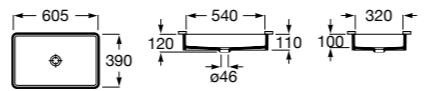

Inspira Round

32752R..0 ROUND - Полувстраиваемая раковина из материала FINECERAMIC® с фиксированным открытым керамическим выпуском. Смеситель не входит в комплект.

Foro

327880000 Раковина керамическая врезная. Смеситель не входит в комплект.

Раковины, встраиваемые снизу

Grand Berna

327899000 Раковина керамическая, встраиваемая снизу. Смеситель не входит в комплект.

Inspira

327535..0 Раковина из материала FINECERAMIC®, встраиваемая снизу с монтажным креплением.

Berna

327871001 Раковина керамическая, встраиваемая снизу. Смеситель не входит в комплект.

Neo Selene

322307000 Раковина керамическая врезная или встраиваемая снизу. Смеситель не входит в комплект.

Размеры в мм

Diverta

327114000 Раковина керамическая врезная или встраиваемая снизу. Смеситель не входит в комплект.

Inspira

327536..0 Раковина из материала FINECERAMIC®, встраиваемая снизу, с монтажным креплением.

Foro

327884000 Раковина керамическая, встраиваемая снизу. Смеситель не входит в комплект.

Раковины полувстраиваемые

Senso Square

32751S000 Раковина керамическая, полувстраиваемая. Смеситель не входит в комплект.

Inspira

32753S..0 Полувстраиваемая раковина из материала FINECERAMIC®. Смеситель не входит в комплект.

The Gap Original

32747S000 Раковина керамическая, полувстраиваемая. Смеситель не входит в комплект.

Размеры в мм