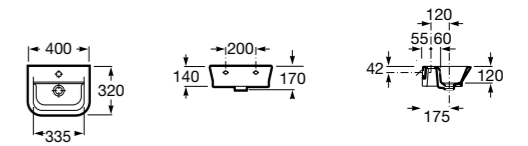

The Gap Original

327478000 Настенная керамическая раковина. Смеситель не входит в комплект.

337472000 Полуьпедестал для керамической раковины компакт.