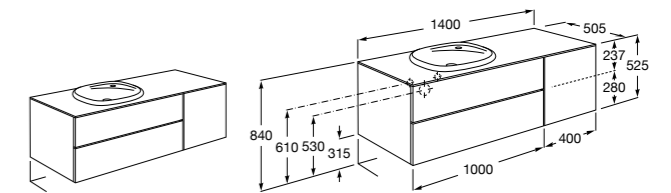

Beyond раковина слева

851416XXX Мебельный модуль для размещения встраиваемой раковины 585 мм слева. Раковины и смесители не входят в комплект.