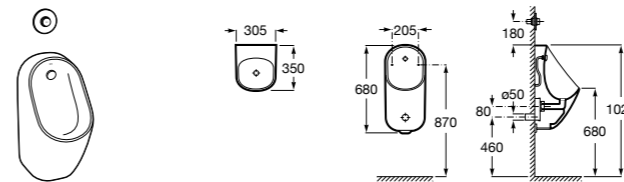

Общественные пространства / раковины

Access
Настенная раковина без отверстий под смеситель.

	A	B
368PB8000	1000	928
368PB9000	600	528

Общественные пространства / писсуары

Proton Ⓞ
3590J4000 Безободковый керамический писсуар с верхним подводом воды.
3590J5000 Безободковый керамический писсуар с задним подводом воды.