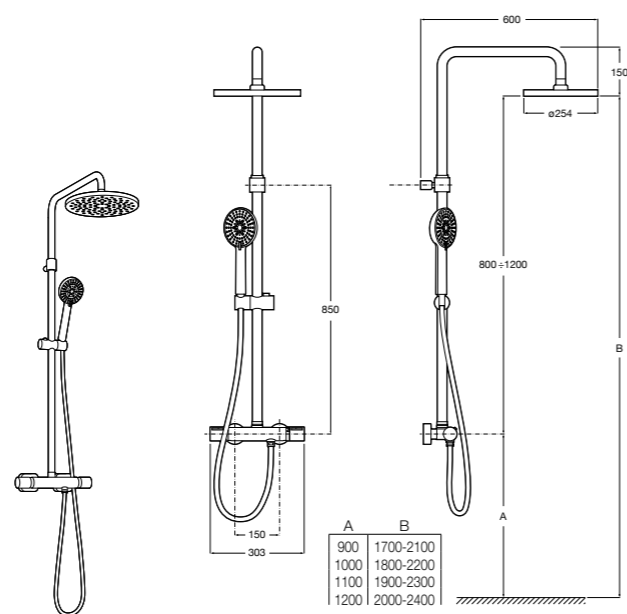

Even-T Round

5A9780C00* ROUND - Душевая стойка со смесителем-термостатом. Регулируемая высота. Включает: верхний душ диаметром 250 мм, ручной душ диаметром 100 мм с тремя режимами напора воды, гибкий шланг 1,75 м и держатель с возможностью регулировки наклона.