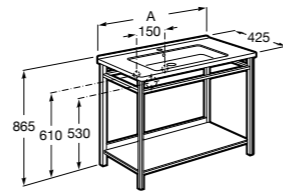

Natura

UNIK - Каркас под раковину из натурального дерева с полочкой, раковиной и полотенцедержателем. Сифон не входит в комплект.

	A
851056392	850
851055392	650