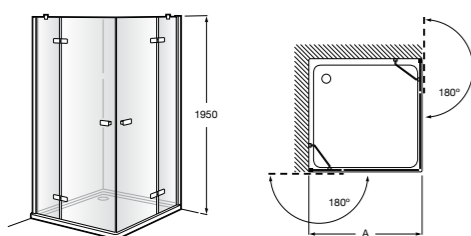

Душевые ограждения / 2 стены / вход с угла / распашные двери

Vela 2PLF

Угловой душ с 2 распашными элементами + 2 фиксированных элемента.

		Минимальное открытие (С)
2PLF (A)	От 760 до 900	500
	От 901 до 1300	600
	От 1301 до 1400	700