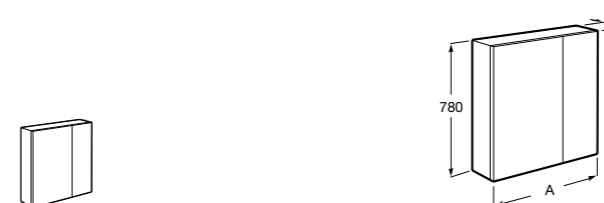

Ronda

Зеркальный шкаф с LED-подсветкой, сенсорным выключателем с диммером и розеткой.

	A
ZRU9303008	700 Белый матовый.
ZRU9302969	700 Антрацит.
ZRU9303007	600 Белый матовый.
ZRU9302968	600 Антрацит.