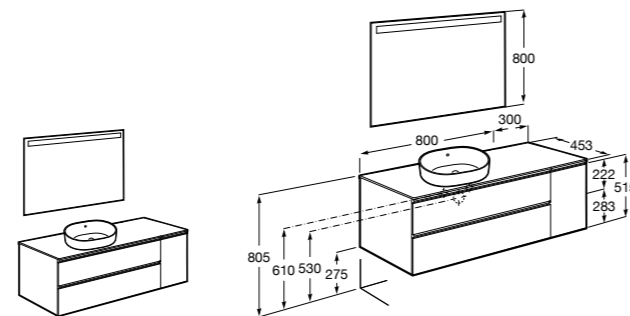

The Gap раковина справа

851504XXX UNIK - мебельный модуль для раковины справа. Базовый набор включает 2 ящика, 1 дверцу и столешницу, обработанную защитой от влаги.

851535XXX PASC - мебельный модуль для раковины справа. Базовый набор включает 2 ящика, 1 дверцу, столешницу, обработанную защитой от влаги и зеркало Eidos.

816829339 Набор из 2 ножек 275 мм для мебели со столешницей.

816829458 Набор из 2 ножек 275 мм для мебели со столешницей.