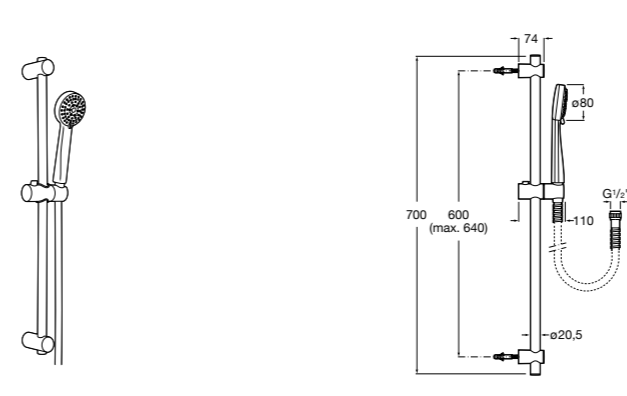

Stella 80/1

5B9403C00 Душевой комплект. Включает в себя: ручной душ 80 мм с 1 функцией, штангу 700 мм, регулируемый держатель для ручного душа и гибкий шланг 1,70 м.