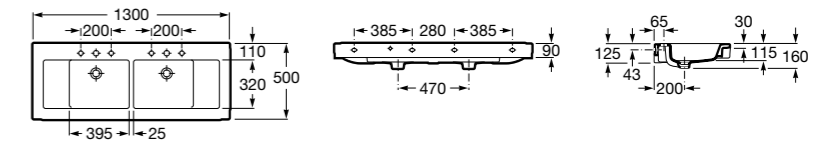

Раковины подвесные двойные

Stratum

327630000 Настенная или накладная керамическая раковина. Смеситель не входит в комплект.