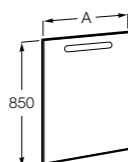

Зеркала

The Gap Original

Прямоугольное зеркало с LED-подсветкой, системой антизапотевания и сенсорным выключателем.

	A
ZRU9302809	1000
ZRU9302689	800
ZRU9302688	600

Eidos

Прямоугольное зеркало с LED-подсветкой для прямого подключения к общему выключателю ванной комнаты.

	A
812358000	1200
812361000 ©	1100
812357000	1000
812360000 ©	900
812356000	800
812359000	700
812355000	600
812354000	500

Iridia

Прямоугольное зеркало с LED-подсветкой по периметру зеркала и системой антизапотевания. Интенсивность подсветки регулируется; система антизапотевания работает от сенсорного выключателя.

	A
812347000	1400
812346000	1200
812342000	1000
812341000	800
812340000	600
812339000	400

Aneto

Прямоугольное зеркало с LED-подсветкой по периметру (кроме верхней стороны), системой антизапотевания и сенсорным выключателем.

	A
812363000	800
812362000	600

Iridia

Круглое зеркало с LED-подсветкой по периметру зеркала и покрытием, предотвращающим запотевание. Интенсивность подсветки регулируется; система антизапотевания работает от сенсорного выключателя.

	A
812338000	∅ 1000
812337000	∅ 800