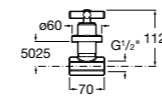

Loft

5A1543C00 Встраиваемый вентиль. 1/2". F-указатель (холодная).

5A1843C00 Встраиваемый вентиль. 1/2". C-указатель (горячая).