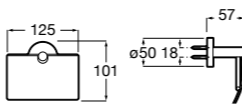

Compas

1. **817358001** Держатель для туалетной бумаги с крышкой.