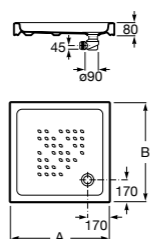

Сливы

506404400	Слив Ø 90 для душевых поддонов.
P0005900R	Слив Ø 65 для душевых поддонов.
506404500	Слив Ø 52 для душевых поддонов.