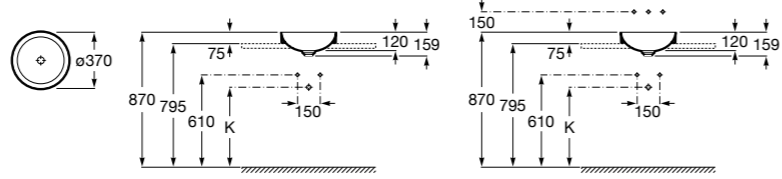

Inspira Round

32752R..0 ROUND - Полувстраиваемая раковина из материала FINECERAMIC® с фиксированным открытым керамическим выпуском. Смеситель не входит в комплект.