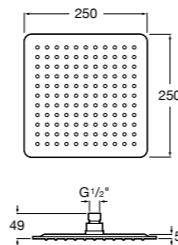

Душевые насадки / встраиваемые

Raindream

5B2650C00 Круглая душевая насадка. Хромированная нержавеющая сталь. Кронштейн покупается отдельно.

Raindream

5B3150C00 Круглая душевая насадка. Хромированная нержавеющая сталь. Крепится к потолку.

Raindream

5B3250C00 Квадратная душевая насадка. Хромированная нержавеющая сталь. Крепится к потолку.

Душевые насадки / крепление к потолочному или настенному держателю

Raindream

5B2850C00 Квадратная душевая насадка. Хромированная нержавеющая сталь. Кронштейн покупается отдельно.

Raindream

5B2450C00 Квадратная душевая насадка. Хромированная нержавеющая сталь. Кронштейн покупается отдельно.

Raindream

5B2550C00 Круглая душевая насадка. Хромированная нержавеющая сталь. Кронштейн покупается отдельно.

Raindream

5B2750C00 Квадратная душевая насадка. Хромированная нержавеющая сталь. Кронштейн покупается отдельно.

Rainsense

5B3950.0 Круглая душевая насадка. Покрытие Everflux. Кронштейн покупается отдельно.

Rainsense

5B4050.0 Квадратная душевая насадка. Покрытие Everflux. Кронштейн покупается отдельно.

Rainsense

5B2350C00 Квадратная душевая насадка. Хромированный ABS-пластик. Кронштейн покупается отдельно.

Rainsense

5B2950C00 Круглая душевая насадка. Хромированная нержавеющая сталь. Кронштейн покупается отдельно.

Rainsense

5B3350C00 Круглая душевая насадка. Хромированный ABS-пластик.

Rainsense

5B3050C00 Прямоугольная душевая насадка. Хромированный ABS-пластик. Кронштейн покупается отдельно.

Rainsense

5B2250C00 Круглая душевая насадка. Хромированный ABS-пластик. Кронштейн покупается отдельно.

Stella

5B103C00 Душевая насадка с тремя функциями (Rain, Soft и Pulse).
5B103C00 Душевая насадка с одной функцией (Rain).