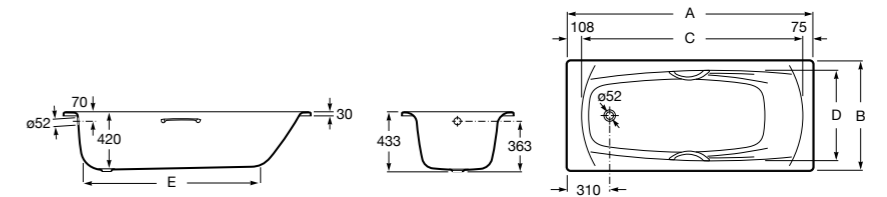

Malibu

Прямоугольная чугунная эмалированная ванна с противоскользящим покрытием дна и отверстиями для ручек.

	A	B	C	D	E	Объем, л
2309G000R	1700	750	1513	630	1175	185
2310G000R	1600	750	1413	630	1075	171
2315G000R	1500	750	1313	630	1040	165
2333G0000	1700	700	1513	580	1175	178
2334G0000	1600	700	1413	580	1075	162

Прямоугольная чугунная эмалированная ванна с противоскользящим покрытием дна.

	A	B	C	D	E	Объем, л
230960000	1700	750	1513	630	1175	185
231060000	1600	750	1413	630	1075	171
231560000	1500	750	1313	630	1040	165
233360000	1700	700	1513	580	1175	178
233460000	1600	700	1413	580	1075	162

291053100	Подголовник (черный).
526803010	Ручки для ванны Malibu, хром.
52680301P	Ручки для ванны Malibu, золото.

Continental

Прямоугольная чугунная эмалированная ванна.

	A	B	C	D	E	F	G	H	K	J	Объем, л
21291100R	1700	570	1530	420	400	350	285	100	70	1235	182
21291200R	1600	570	1430	420	400	350	285	100	70	1180	170
21291300R	1500	570	1330	420	400	350	285	100	70	1120	161
212914001	1400	560	1230	420	400	350	285	100	70	1020	144
211506001	1200	550	1050	390	370	330	260	75	60	900	117
211507001	1000	550	850	390	370	330	260	75	60	730	95
21290100R	1700	700	1530	420	400	350	285	100	70	1235	182
21290200R	1600	700	1430	420	400	350	285	100	70	1180	170
21290300R	1500	700	1330	420	400	350	285	100	70	1120	161
212904001	1400	700	1230	420	400	350	285	100	70	1020	144

Стальные ванны

Lun Plus

Прямоугольная стальная ванна с противоскользящим покрытием дна (стальной лист 3,5 мм) и ручками.

	A	B	C	D	E	F	G	Объем, л
221250001	1800	800	1198	522	1663	681	328	264
221350001	1700	750	1096	472	1563	631	303	225

Прямоугольная стальная ванна с противоскользящим покрытием дна (стальной лист 3,5 мм).

	A	B	C	D	E	F	G	Объем, л
221270000	1800	800	1198	522	1663	681	328	264
221370000	1700	750	1096	472	1563	631	303	225

Swing