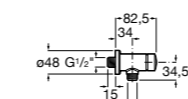

Avant

5A9279C00 Наружный смывной кран для писсуара.

5A9317C00 Внешняя трубка для писсуара.