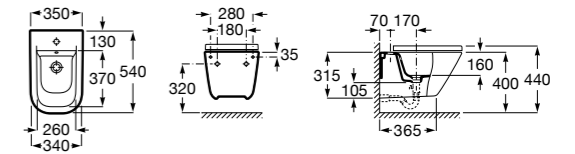

The Gap Square

357476000	Подвесное биде без крышки. Включает: комплект скрытого крепления. Смеситель не входит в комплект.
806472004	Крышка для биде с механизмом «мягкое закрывание».
806470004	Крышка для биде.