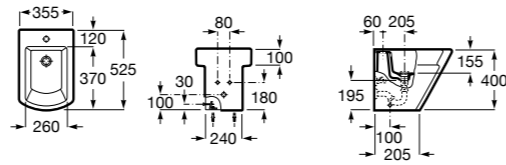

Биде напольные укороченные