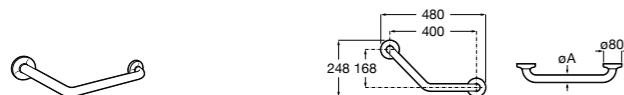

Access Comfort / Pro

1. **816931001** COMFORT - Угловой поручень для ванны 135° для людей с ограниченными возможностями. Крепления входят в комплект. Цвет: нержавеющая сталь.
2. **816931002** COMFORT - Угловой поручень для ванны 135° для людей с ограниченными возможностями. Крепления входят в комплект. Цвет: нержавеющая сталь, сатин.
3. **816905009** COMFORT - Угловой поручень для ванны 135° для людей с ограниченными возможностями. Крепления входят в комплект. Цвет: белый винил.
4. **816982009** PRO - Угловой поручень для ванны 135° с антибактериальным покрытием для людей с ограниченными возможностями. Крепления входят в комплект. Цвет: нержавеющая сталь.
5. **816957009** PRO - Угловой поручень для ванны 135° с антибактериальным покрытием для людей с ограниченными возможностями. Крепления входят в комплект. Цвет: белый винил.