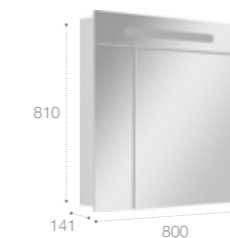

Стр. 252

Арт. ZRU9000033 80 см, белый глянец

Цветовая гамма отделки:

Размеры в описаниях указаны в см, на чертежах – в мм.

Debba

Коллекция Debba – это компактная и функциональная мебель для небольших ванных комнат. Модули для раковины представлены в двух размерах: 50 см и 60 см. Ширина модулей всего 36 см, что позволяет сэкономить пространство и при этом разместить все косметические и гигиенические средства.