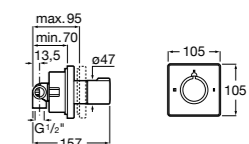

5A1A4AC00 SOFT - Встраиваемый переключатель (2 положения) для ванны или душа. Установка с Арт. 525166803.

525166803 Скрытый монтажный блок для дивертора на 2 выхода 1/2\"/>