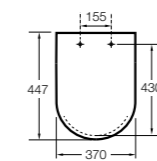

Meridian-N ограниченная подвижность

1. **801230..4** Крышка и не цельное сиденье с креплениями из нержавеющей стали.
2. **80123D..4** Не цельное сиденье с креплениями из нержавеющей стали.