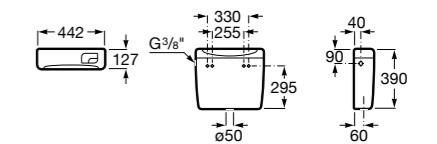

Universal

890200000 Высокий / средней высоты пластиковый бачок, механизм слива на 6/3 л.

890200001 Трубка для пластикового бачка.

Размеры в мм