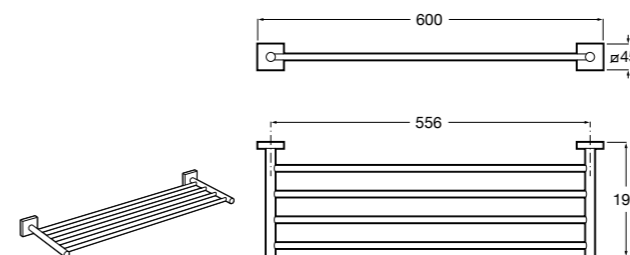

- 817416002 Решетка для полотенец с полотенцедержателем.

**Cubica**

- 816825001 Решетка для полотенец.

**Classica**

- 816814001 Решетка для полотенец.

Размеры в мм

Аксессуары / держатель для туалетной бумаги с крышкой