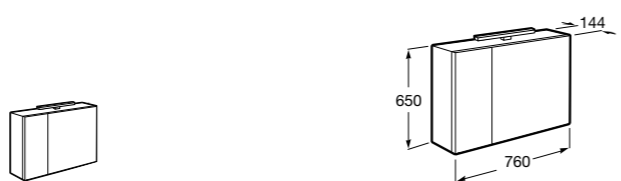

Etna

Зеркальный шкаф с LED-светильником и регулируемые по высоте стеклянными полочками.

857304806	Белый глянец.
857304445	Дуб верона.