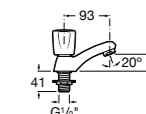

Victoria

- 5A3H25C0M** Смеситель для раковины, гладкий корпус, с гибкой подводкой.

Brava

- 5A4230C00** Кран для раковины (синий указатель).
- 5A4330C00** Кран для раковины (красный указатель).

Смесители для раковин / монтаж на бортик / двухвентильные