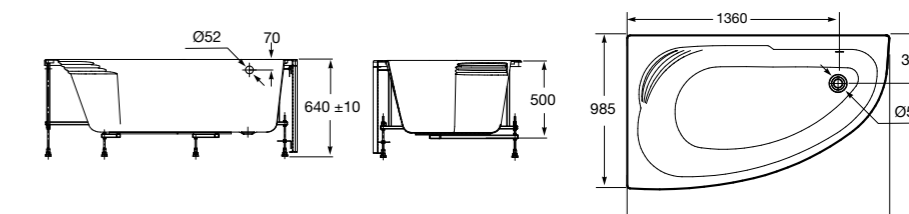

Merida

Акриловая ванна асимметричная, глубина 48 см. Монтажный комплект заказывается отдельно.

		A	B	Объем, л
248644000	Левая	1360	985	310
248645000	Правая	1360	985	310

24F187000	Монтажный комплект (каркас, комплект креплений к стене, система слив-перелив полуавтомат).
259135000	Фронтальная панель левая.