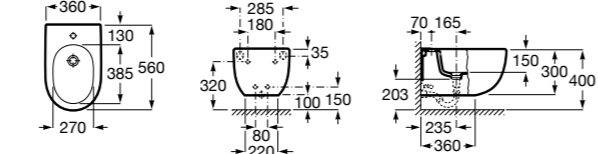

Meridian

357248000	Подвесное биде без крышки. Включает: комплект скрытого крепления. Смеситель не входит в комплект.
8062A2..B	Крышка для биде с механизмом «мягкое закрывание». Материал SUPRALIT®. ☺
8062A0..B	Крышка для биде с креплениями из нержавеющей стали. Материал SUPRALIT®. ☺