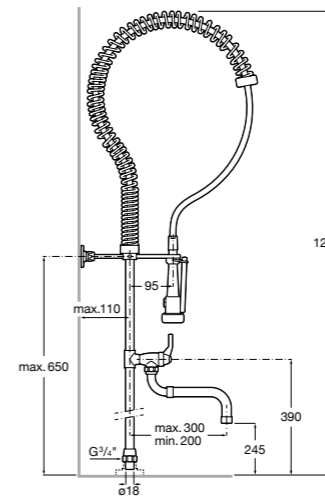

Instant Pro

- **5A8664C00** Промышленный излив 1200 мм с 2 выходами.

Instant Pro

- **5A8764C00** Адаптер для установки промышленного спирального излива 1200 мм (см. информацию о совместимости).