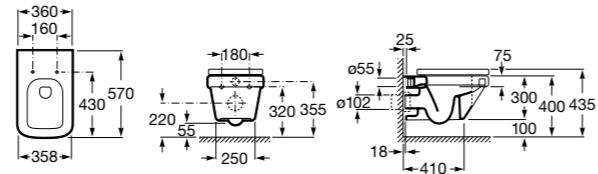

Dama

357788000	Подвесное биде со скрытым креплением.
806782004	Крышка для биде с механизмом «мягкое закрывание».
806780004	Крышка для биде.

Dama

357785000	Подвесное биде без крышки. Смеситель не входит в комплект. Для установки подвесных биде необходима совместимая система инсталляции Rosa.
806782004	Крышка для биде с механизмом «мягкое закрывание».
806780004	Крышка для биде.