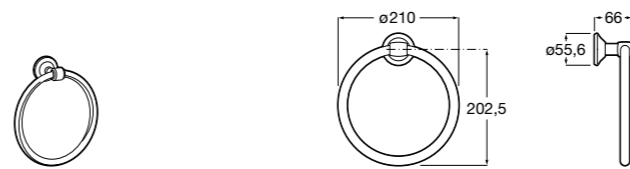

Hotel's Classic

815425001 Полотенцедержатель в форме кольца.

Cubica

816824001 Полотенцедержатель в форме кольца.

Rubik

816847001 Полотенцедержатель в форме кольца. Хром. Крепление на болты или клей.
816847024 Полотенцедержатель в форме кольца. Черный. Крепление на болты или клей. Ⓜ