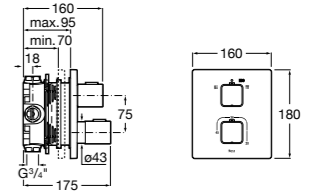

5A0C1AC00 Встраиваемый термостат для ванны и душа с переключателем потока. Установка с RocaBox Арт. 525869403.