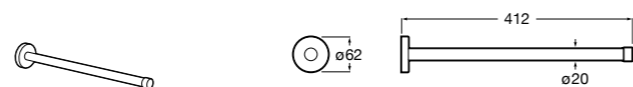

Superinox

817310002 Полотенцедержатель настенный.