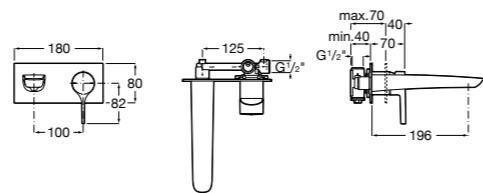

Insignia

5A353AC00 Встраиваемый смеситель для раковины. Для установки вместе с арт. 525220603.

5A353A..0 Встраиваемый смеситель для раковины. Покрытие Everlux. Для установки вместе с арт. 5252206...

525220603 Универсальный монтажный блок для встраиваемого смесителя для раковины.

5252206.. Универсальный монтажный блок для встраиваемого смесителя для раковины. Покрытие Everlux.