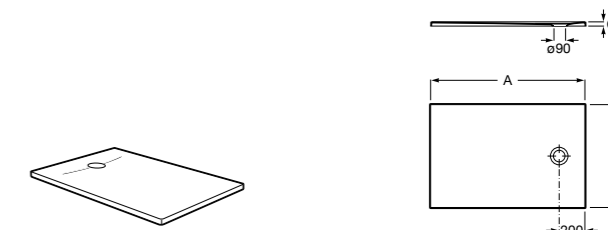

Душевые поддоны Surfex®

Modo

Душевой поддон с противоскользящим покрытием. Материал SURFEX®. Включает слив.

	C
1201 x 600 (A x B)	31
До 1600 x 800 (A x B)	
1001 x 600 (A x B)	28
До 1200 x 800 (A x B)	
800 x 600 (A x B)	26
До 1000 x 800 (A x B)