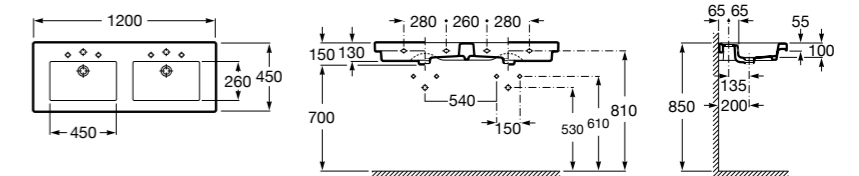

Prisma

327540000 Настенная или накладная керамическая раковина. Смеситель не входит в комплект.