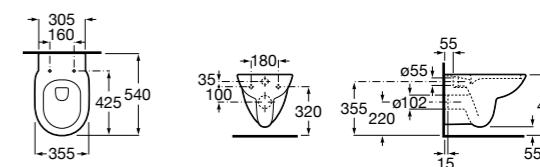

Debba Round

346998000	Подвесная чаша Rimless с горизонтальным выпуском. Для установки выберите систему инсталляции Rosa для подвесных унитазов.
801B2200B	Сиденье и крышка с механизмом «мягкое закрывание» для унитаза. Материал SUPRALIT®.
801B2000B	Сиденье и крышка с креплениями из нержавеющей стали для унитаза. Материал SUPRALIT®.