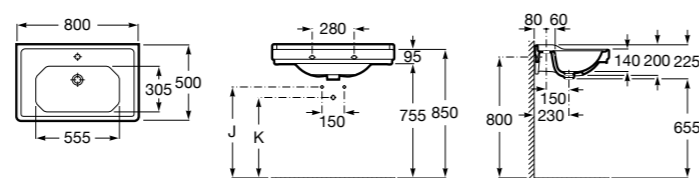

Meridian

32724D000 Настенная керамическая раковина. Смеситель не входит в комплект.

335240000 Пьедестал для керамической раковины.

337241000 Полупьедестал для керамической раковины.

Carmen

3270A0..0 Настенная керамическая раковина под пьедестал с установочным комплектом и одним отверстием под смеситель. Смеситель и пьедестал не входят в комплект.

3270A0..3 Настенная керамическая раковина под пьедестал с установочным комплектом и тремя отверстиями под смеситель. Смеситель и пьедестал не входят в комплект.

3370A0..0 Керамический пьедестал для раковины. Монтажный комплект не входит.

Размеры в мм