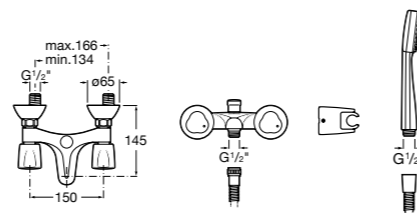

Brava

5A0130C02 Монтируемый на стену смеситель для ванны и душа с автоматическим переключателем с фиксатором, гибким душевым шлангом 1,50 м, душевой лейкой и поворотным держателем.