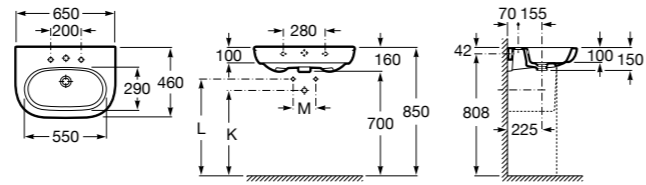

Размеры в мм

Meridian

- 325241000** Настенная керамическая раковина. Смеситель не входит в комплект.
- 335240000** Пьедестал для керамической раковины.
- 337241000** Полуьпедестал для керамической раковины.