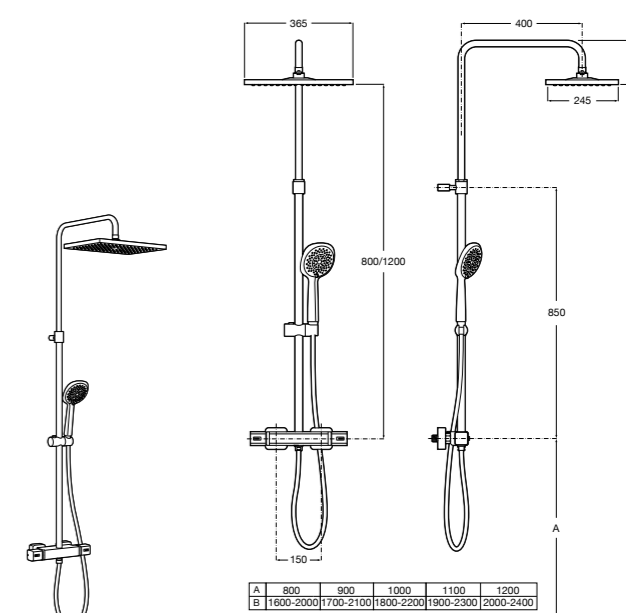

Level-T

5A201AC00 Душевая стойка со смесителем-термостатом. Регулируемая высота. Включает: верхний душ 365x245 мм, ручной душ диаметром 130 мм с тремя режимами напора воды, гибкий шланг 1,75 м и держатель с возможностью регулировки наклона и высоты.