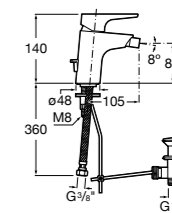

Lanta

5A6111C00 Смеситель для биде с регулятором направления потока, цепочкой и гибкой подводкой.