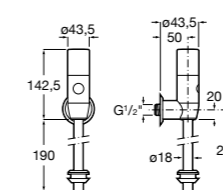

Aqualine Confort

5A9177C00 Нажимной смывной кран для писсуара

Смывные краны для унитазов / настенные краны

Gem

526900610 Смывной кран для унитаза. Изогнутая сливная труба 1".

Aqualine Plus

5A9577C00 Смывной кран 3/4" для унитаза. Механизм двойного слива 6/3 литра.