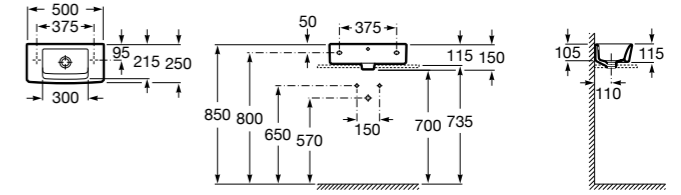

Hall

325883000 Настенная или накладная керамическая раковина. Смеситель не входит в комплект.