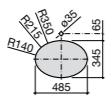

Berna

327871001 Раковина керамическая, встраиваемая снизу. Смеситель не входит в комплект.