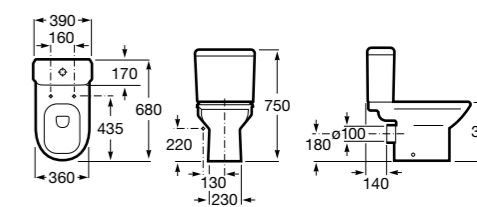

Размеры в мм

Leon

- 342649000** Чаша унитаза с универсальным выпуском. Включен установочный комплект.
341649000 Бачок с механизмом двойного смыва 6/3 литра с нижним подводом воды.
ZRU9302943 Сиденье с крышкой тонкое.