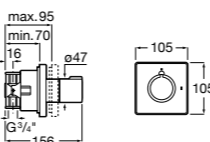

Aqualine Soft

5A0A4AC00 SOFT - Встраиваемый запорный клапан. Установка с Арт. 525166703.
525166703 Скрытый монтажный блок для запорного клапана на 1 выход 3/4".