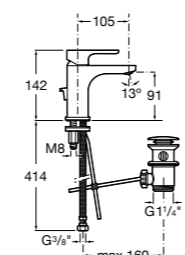

Monodin-N

- **5A3B98C0M** Смеситель для раковины, гладкий корпус, с гибкой подводкой.
- **5A3298C00** Смеситель для раковины, гладкий корпус, с гибкой подводкой. Cold start.