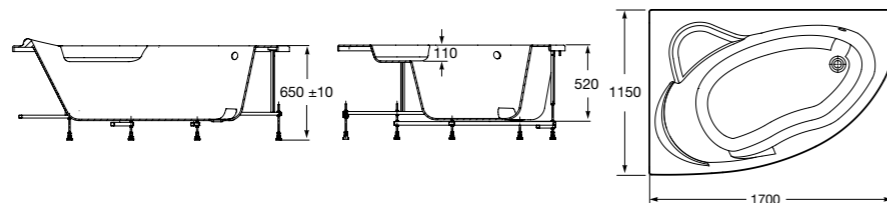

Luna

Акриловая ванна асимметричная, глубина 48 см. Монтажный комплект заказывается отдельно.

	A	B	Объем, л	
7248640000	Левая	1700	1150	350
7248641000	Правая	1700	1150	350

724F185000	Монтажный комплект (каркас, комплект креплений к стене, система слив-перелив полуавтомат).
7259132000	Фронтальная панель левая.
7259133000	Фронтальная панель правая.

Welna

Акриловая ванна асимметричная, глубина 48 см. Монтажный комплект заказывается отдельно.

	A	B	Объем, л	
7248642000	Левая	1600	1000	280
7248643000	Правая	1600	1000	280

724F186000	Монтажный комплект.
7259137000	Фронтальная панель левая.
7259138000	Фронтальная панель правая.

Чугунные ванны

Newcast

233650007	Овальная чугунная эмалированная ванна с противоскользящим покрытием дна, внешнее покрытие белого цвета. Ножки и слив не включены.
233650002	Овальная чугунная эмалированная ванна с противоскользящим покрытием дна, внешнее покрытие черного цвета. Ножки и слив не включены.
233650003	Овальная чугунная эмалированная ванна с противоскользящим покрытием дна, внешнее покрытие бордового цвета. Ножки и слив не включены.
233650004	Овальная чугунная эмалированная ванна с противоскользящим покрытием дна, внешнее покрытие синего цвета. Ножки и слив не включены.
233650000	Овальная чугунная эмалированная ванна с противоскользящим покрытием дна, внешнее покрытие серого цвета. Ножки и слив не включены.
233650008	Овальная чугунная эмалированная ванна с противоскользящим покрытием дна, внешнее покрытие медного цвета. Ножки и слив не включены.

Carmen