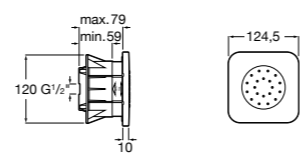

Fit

5B6661C00 Антивандальная душевая насадка.

Душевые форсунки

Форсунка Square

5B3778C00 SQUARE - Душевая форсунка с изменяемым углом потока. Хром.

Форсунка Round

5B3878C00 ROUND - Душевая форсунка с изменяемым углом потока. Хром.