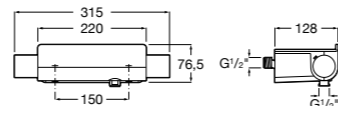

5A2A88C00 Монтируемый на стену термостат для душа с полочкой из закаленного стекла.