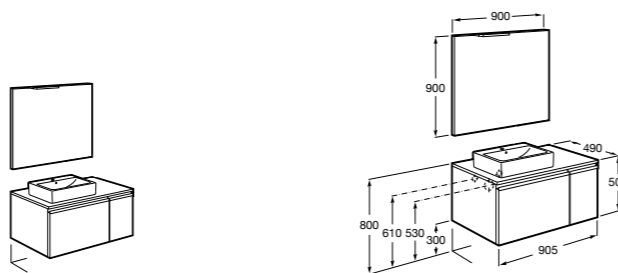

Heima раковина слева

1. **851004XXX** Мебельный модуль для раковины с рабочей поверхностью. Раковина и смеситель не входят в комплект. Модуль дополнительно обработан защитой от влаги.
   851042XXX PACK - Комплект мебели, раковины и зеркала с подсветкой LED Smartlight. Компактный сифон. Раковина, ножки и смеситель не входят в комплект. Модуль дополнительно обработан защитой от влаги.
   856925331 Комплект из 2-х ножек.