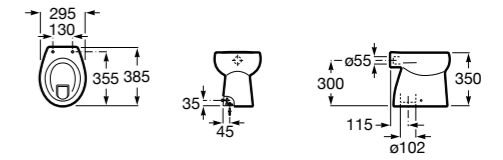

Baby

344PB8000 Чаша детского унитаза с вертикальным выпуском для высокорасполагаемого бачка. В комплект включен установочный комплект.

801PB6004 Сиденье для детского унитаза.

Санитарные измельчители