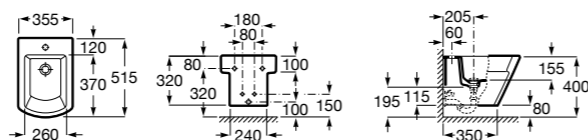

Биде подвесные укороченные