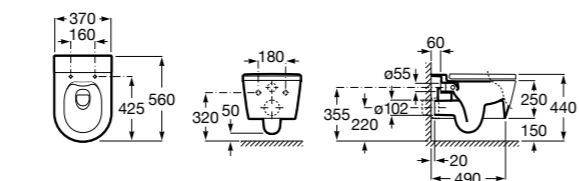

Inspira Square

346537..0 SQUARE - Подвесная чаша Rimless с горизонтальным выпуском. Включает: крепежный комплект. Для установки выберите систему инсталляции Rosa для подвесных унитазов.

801532..B SQUARE - Сиденье и крышка с механизмом «мягкое закрывание» для унитаза. Материал SUPRALIT®.

Inspira Round

346527..0 ROUND - Подвесная чаша Rimless с горизонтальным выпуском. Включает: крепежный комплект. Для установки выберите систему инсталляции Rosa для подвесных унитазов.

801522..B ROUND - Сиденье и крышка с механизмом «мягкое закрывание» для унитаза. Материал SUPRALIT®.

Размеры в мм