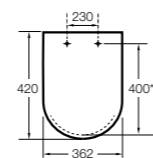

Meridian-N Compacto ©

1. **8012AC..B** Сиденье и крышка с креплениями из нержавеющей стали и механизмом «мягкое закрытие» для укороченного унитаза.
2. **8012AB..B** Сиденье и крышка с креплениями из нержавеющей стали для укороченного унитаза.