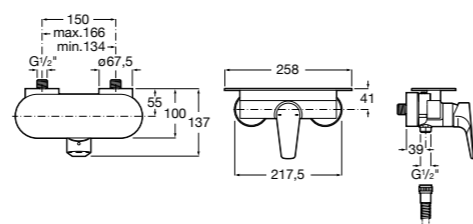

**Atlas**

5A2190C0M Монтируемый на стену смеситель для душа.

5B4961TP0 Опционально полочка-мыльница.

Размеры в мм

**Malva**

5A213BC0M Монтируемый на стену смеситель для душа.

**Monodin-N**

5A2198C0M Монтируемый на стену смеситель для душа.