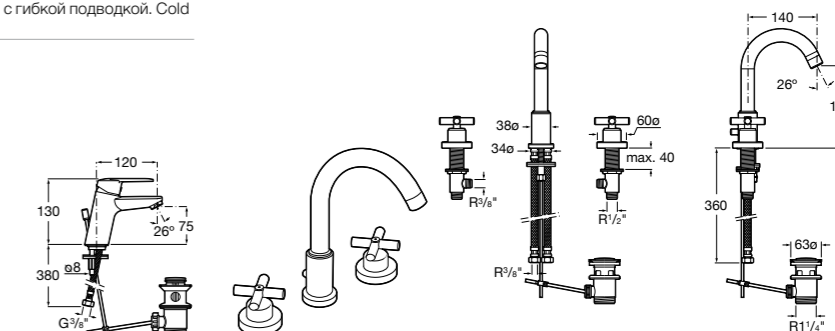

L20

- **5A3A09C0M** Смеситель для раковины с донным клапаном и гибкой подводкой.
- **5A3I09C00** Смеситель для раковины с донным клапаном и гибкой подводкой. Cold start.

Cala

- **5A306EC00** Смеситель для раковины с донным клапаном и гибкой подводкой. Cold start.

L20

- **5A3B98C0M** Смеситель для раковины, гладкий корпус, с гибкой подводкой.
- **5A3K09C00** Смеситель для раковины, гладкий корпус, с гибкой подводкой. Cold start.

L20

- **5A3B09C00** Смеситель для раковины, гладкий корпус, Mezzo, с гибкой подводкой. Cold start.
- **5A3F09C00** Смеситель для раковины, Mezzo, с донным клапаном и гибкой подводкой.

Alfa

- **5A3P25C00** Смеситель для раковины с донным клапаном и гибкой подводкой. Cold start.

Alfa

- **5A3L25C00** Смеситель для раковины, гладкий корпус, с гибкой подводкой. Cold start.

Victoria

- **5A3J25C0M** Смеситель для раковины, с донным клапаном и гибкой подводкой.

Victoria

- **5A3H25C0M** Смеситель для раковины, гладкий корпус, с гибкой подводкой.

Brava

- **5A4230C00** Кран для раковины (синий указатель).
- **5A4330C00** Кран для раковины (красный указатель).

Смесители для раковин / монтаж на бортик / двухвентильные

Insignia

- **5A443AC00** Монтируемый на раковину смеситель с центральным изливом, донным клапаном и гибкой подводкой.

Loft

- **5A443C00** Монтируемый на раковину смеситель с центральным поворотным изливом, донным клапаном и гибкой подводкой.