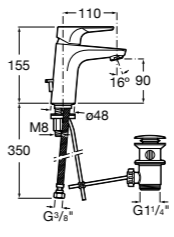

Atlas

5A3090C0M Смеситель для раковины с аэратором, донным клапаном и гибкой подводкой.

5A3090C00 Смеситель для раковины с аэратором, донным клапаном и гибкой подводкой. Cold start.