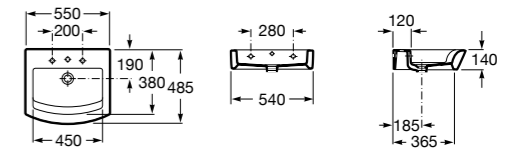

Meridian

325242000 Настенная керамическая раковина. Смеситель не входит в комплект.

335240000 Пьедестал для керамической раковины.

337241000 Полупьедестал для керамической раковины.

The Gap

3270M1000 Настенная или накладная керамическая раковина. Смеситель не входит в комплект.

Prisma

327546000 Настенная или накладная керамическая раковина. Смеситель не входит в комплект.

Dama

327850000 Настенная керамическая раковина. Смеситель не входит в комплект.

337820000 Полупьедестал для керамической раковины компакт.

Meridian

32724T000 Настенная керамическая раковина. Смеситель не входит в комплект.

32724X000 Настенная керамическая раковина. Смеситель не входит в комплект.

337242000 Полупьедестал для керамической раковины компакт.

Victoria

32739300Y Настенная керамическая раковина. Смеситель не входит в комплект.

337390000 Пьедестал для керамической раковины.

33739200Y Полупьедестал для керамической раковины.

Hall

327881000 Настенная или накладная керамическая раковина. Смеситель не входит в комплект.

337621000 Полупьедестал для керамической раковины.

The Gap Original

327475000 Настенная или накладная керамическая раковина. Смеситель не входит в комплект.

337470000 Пьедестал для керамической раковины.

337471000 Полупьедестал для керамической раковины.

Dama

327786000 Настенная керамическая раковина. Смеситель не входит в комплект.

337470000 Пьедестал для керамической раковины.

337471000 Полупьедестал для керамической раковины.

Meridian

325243000 Настенная керамическая раковина. Смеситель не входит в комплект.

335240000 Пьедестал для керамической раковины.

337241000 Полупьедестал для керамической раковины.