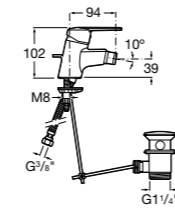

Monodin-N

5A6198C00 Смеситель для биде с цепочкой, регулятором направления потока и гибкой подводкой.

Alfa

5A6F25C00 Смеситель для биде с регулятором направления потока, донным клапаном и гибкой подводкой.

Carmen

5A6A4BC00 Смеситель для биде с регулятором направления потока, донным клапаном click-clack и гибкой подводкой воды.

Cala

5A606EC00 Смеситель для биде с регулятором направления потока, донным клапаном и гибкой подводкой.

Victoria

5A6N25C0M Смеситель для биде с регулятором направления потока, донным клапаном и гибкой подводкой.

L20

5A6A09C0M Смеситель для биде с регулятором направления потока, донным клапаном и гибкой подводкой.

Victoria

5A6125C0M Смеситель для биде с регулятором направления потока, держателем для цепочки и гибкой подводкой.

Смесители для биде / монтаж на бортик / двухвентильные

L20

5A6B09C00 Смеситель для биде с регулятором направления потока, держателем для цепочки и гибкой подводкой.

Loft

5A6043C00 Смеситель для биде с регулятором направления потока, донным клапаном и гибкой подводкой.

Brava

5A6130C00 Смеситель для биде с регулятором направления потока и гибкой подводкой.

Brava

5A6530C00 Встраиваемый вентиль для биде, синий указатель (холодный).
5A6630C00 Встраиваемый вентиль для биде, красный указатель (горячий).