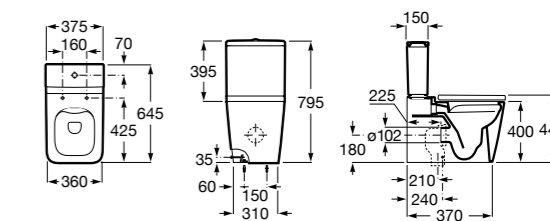

Inspira Square

342536..0 SQUARE - Чаша унитаза приставная с двойным выпуском. В комплект включен выпускной патрубок и установочный комплект.

341520..0 Бачок с механизмом двойного смыва 4,5/3 литра с нижним подводом воды. Включен установочный комплект, механизм для подвода воды и механизм смыва.

801532..B SQUARE - Сиденье и крышка с механизмом «мягкое закрывание» для унитаза. Материал SUPRALIT®.