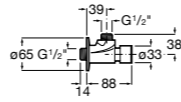

Смесители для душа / настенные / порционно-нажимные

Instant

- **5A2777C00** Наружный угловой кран для душа.