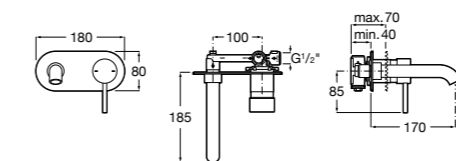

Lanta

5A3511C00 Встраиваемый смеситель для раковины. Для установки вместе с арт. 525220603.

525220603 Универсальный монтажный блок для встраиваемого смесителя для раковины.