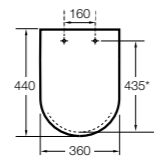

Hall

1. **80162B..4** Сиденье и крышка с креплениями из нержавеющей стали для унитаза.
2. **80162C..4** Сиденье и крышка с механизмом «мягкое закрытие» для унитаза.