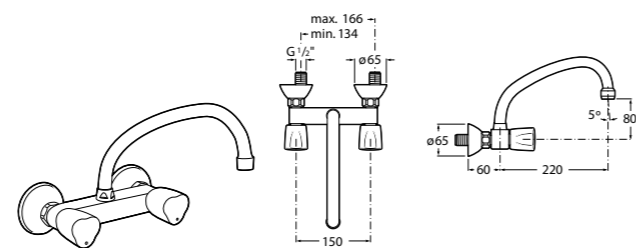

Brava

5A7730C00 Монтируемый на стену смеситель для кухни с верхним поворотным изливом и аэратором.