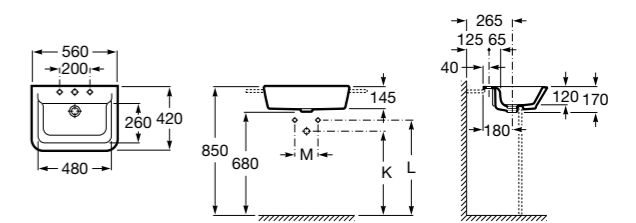

The Gap Original

32747S000 Раковина керамическая, полувстраиваемая. Смеситель не входит в комплект.