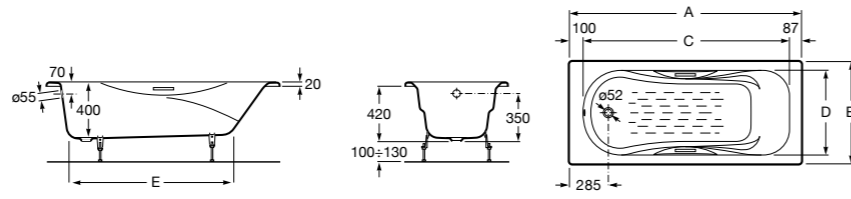

	A	B	C	D	E	Объем, л
2327G000R	1700	800	1490	680	1165	180
2330G000R	1600	800	1390	680	1120	177
2332G000R	1500	800	1290	680	1040	170
2331G0000	1400	750	1190	630	980	145

291051100	Подголовник (черный).
526804210	Ручки для ванны Haiti, хром.
52680421P	Ручки для ванны Haiti, золото.