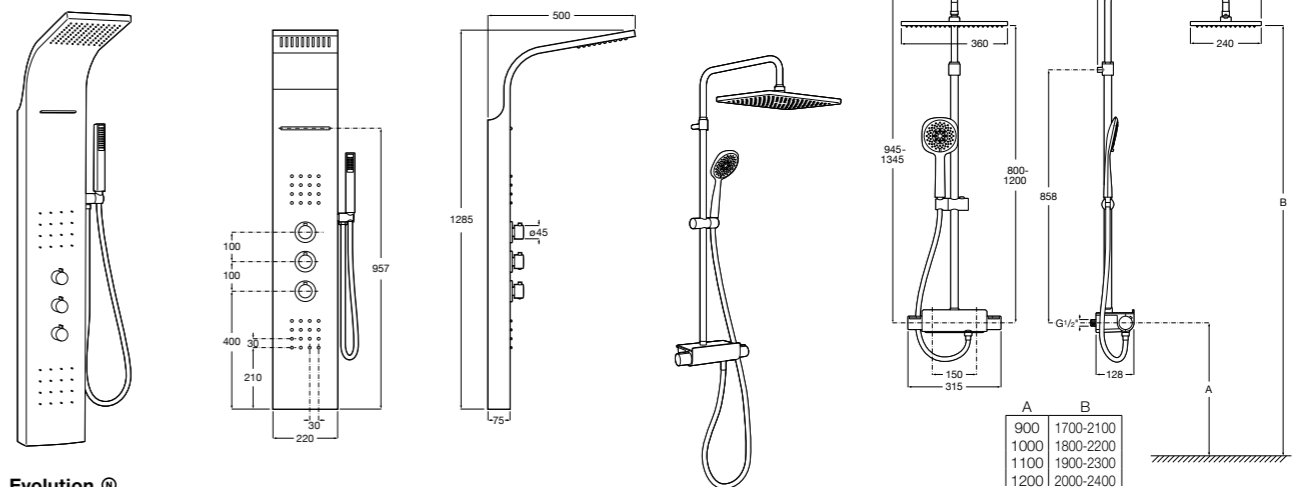

Душевые стойки / смеситель-термостат

Evolution ©

5A9B8BC00 Гидромассажная панель с каскадным режимом.
525994103 Дополнительный монтажный комплект для угловой установки панели Evolution.
5B4863TP0 Полочка. Для установки с гидромассажной душевой панелью Essential или Evolution.

Deck-T Square

5A9C8BC00 SQUARE - Душевая стойка со смесителем-термостатом и полочкой. Включает: верхний душ размером 360x240 мм, ручной душ диаметром 130 мм с 4 режимами потока, гибкий шланг 1,75 м и держатель с возможностью регулировки наклона.