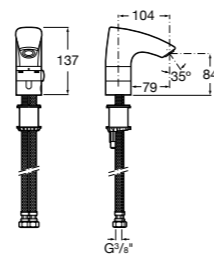

M3-E

1. **5A5302C00** Электронный смеситель для раковины с гибкой подводкой, ограничитель потока воды 5,7 л/мин. Питание от четырех щелочных батареек 1,5V LRG (AA). Батарейки не включены в комплект.
2. **5A5502C00** Электронный смеситель для раковины с гибкой подводкой, ограничитель потока воды 5,7 л/мин. Питание от сети 230 V. Источник питания включен в комплект.