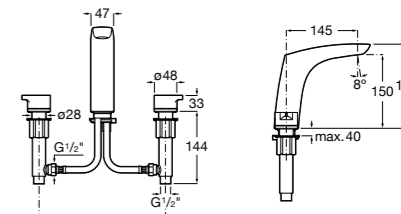

Malva

- **5A323BC0M** Смеситель для раковины, гладкий корпус, с гибкой подводкой.
- **5A323BC00** Смеситель для раковины, гладкий корпус, с гибкой подводкой. Cold start.

Cala

- **5A326EC00** Смеситель для раковины, гладкий корпус, с гибкой подводкой. Cold start.

Monodin-N

- **5A3A98C0M** Смеситель для раковины с донным клапаном и гибкой подводкой.
- **5A3098C00** Смеситель для раковины с донным клапаном и гибкой подводкой. Cold start.

Cala

- **5A336EC00** Смеситель для раковины, гладкий корпус, Mezzo, с гибкой подводкой. Cold start.

Monodin-N

- **5A3B98C0M** Смеситель для раковины, гладкий корпус, с гибкой подводкой.
- **5A3298C00** Смеситель для раковины, гладкий корпус, с гибкой подводкой. Cold start.

L20

- **5A3A09C0M** Смеситель для раковины с донным клапаном и гибкой подводкой.
- **5A3I09C00** Смеситель для раковины с донным клапаном и гибкой подводкой. Cold start.

Cala

- **5A306EC00** Смеситель для раковины с донным клапаном и гибкой подводкой. Cold start.

L20

- **5A3B98C0M** Смеситель для раковины, гладкий корпус, с гибкой подводкой.
- **5A3K09C00** Смеситель для раковины, гладкий корпус, с гибкой подводкой. Cold start.

L20

- **5A3B09C00** Смеситель для раковины, гладкий корпус, Mezzo, с гибкой подводкой. Cold start.
- **5A3F09C00** Смеситель для раковины, Mezzo, с донным клапаном и гибкой подводкой.

Alfa

- **5A3P25C00** Смеситель для раковины с донным клапаном и гибкой подводкой. Cold start.

Alfa

- **5A3L25C00** Смеситель для раковины, гладкий корпус, с гибкой подводкой. Cold start.

Victoria

- **5A3J25C0M** Смеситель для раковины, с донным клапаном и гибкой подводкой.

Victoria

- **5A3H25C0M** Смеситель для раковины, гладкий корпус, с гибкой подводкой.

Brava

- **5A4230C00** Кран для раковины (синий указатель).
- **5A4330C00** Кран для раковины (красный указатель).

Смесители для раковин / монтаж на бортик / двухвентильные