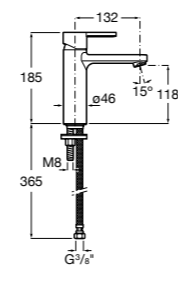

Naia

5A3996C00 Смеситель для раковины, гладкий корпус, Mezzo, с донным клапаном с системой click-clack и гибкой подводкой. Cold start.