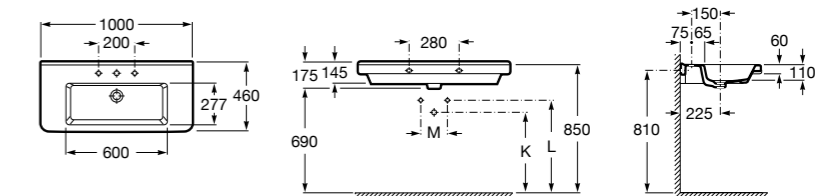

The Gap

3270MB000 Настенная или накладная керамическая раковина. Смеситель не входит в комплект.