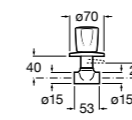

Brava

5A1330C00 Встраиваемый вентиль для сварки 15 мм. Синий указатель (холодная).

5A2330C00 Встраиваемый вентиль для сварки 15 мм. Красный указатель (горячая).