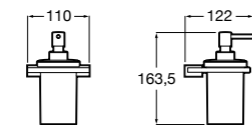

Nuova

816522001 Настенный диспенсер.