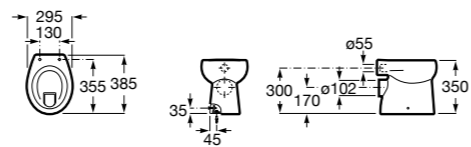

Happening

347115000 Чаша детского унитаза с двойным выпуском для высокорасполагаемого бачка. В комплект включен патрубок для вертикального выпуска и установочный комплект.

801116..4 Сиденье для детского унитаза с высокорасполагаемым бачком.

Baby

344PB7000 Чаша детского унитаза с горизонтальным выпуском для высокорасполагаемого бачка. В комплект включен установочный комплект.

801PB6004 Сиденье для детского унитаза.

Размеры в мм