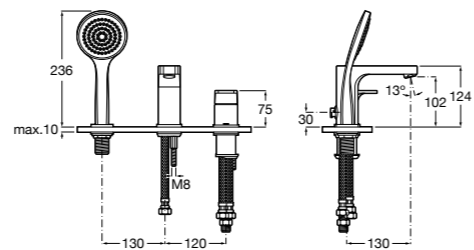

L90

5A9801C00 Монтируемый на край ванны двухвентильный смеситель для ванны-душа с изливом 197 мм, с душевой лейкой и гибким шлангом.