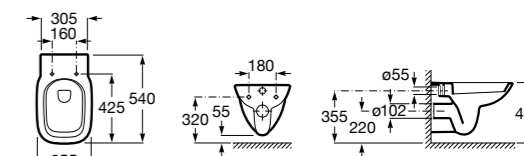

Debba Square

346997000	Подвесная чаша с горизонтальным выпуском. Для установки выберите систему инсталляции Rosa для подвесных унитазов.
8019D0004	Сиденье и крышка с креплениями из нержавеющей стали для унитаза.
8019D0004	Сиденье и крышка с креплениями из нержавеющей стали для унитаза.
8019D2003	Сиденье и крышка тонкие с механизмом «мягкое закрывание» и быстрого снятия для унитаза.
ZRU9302826	Сиденье и крышка с механизмом «мягкое закрывание» и быстрого снятия для унитаза.
8019D2005	Сиденье и крышка для унитаза.