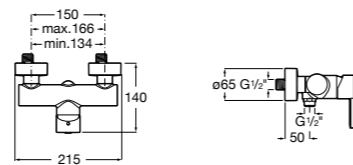

Naia

5A2196C00 Монтируемый на стену смеситель для душа.

5A2196..0 Монтируемый на стену смеситель для душа. Покрытие Everlux.

Lanta

5A2111C00 Монтируемый на стену смеситель для душа.