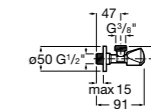

**Запорный кран Square**

525167900 Керамический угловой запорный кран 1/2" x 3/8".

5251679.. Керамический угловой запорный кран 1/2" x 3/8". Покрытие Everlux.

525170700 Керамический угловой запорный кран 1/2" x 1/2".