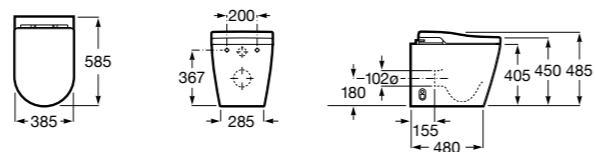

Smart-унитазы

In-Wash®