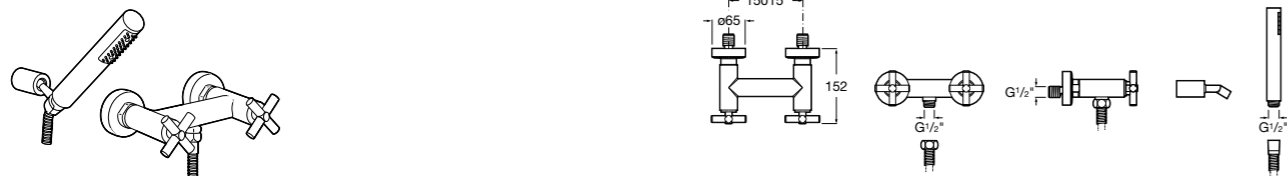

**Victoria**

5A2025C0M* Монтируемый на стену смеситель для душа, душевой лейкой Natura, гибким шлангом 1,50 м и поворотным настенным держателем.

5A2125C0M Монтируемый на стену смеситель для душа.

Смесители для душа / настенные / двухвентильные**Loft**