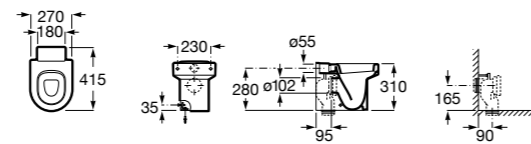

Детские унитазы