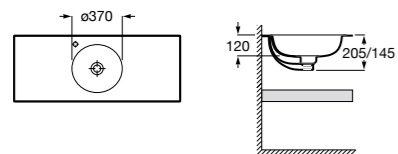

Модели чаш

	B
Мин	315
Макс	2485

Комбинируемость чаш по высоте столешницы

Размер чаши (мм)	Ширина столешницы (мм)		Минимальная длина столешницы (мм)			
	450	500	1 чаша	2 чаши	3 чаши	4 чаши
ø 370	НЕТ	ДА	○	○	○	○
Modo	450 x 260	ДА	ДА	○	○	○
	550 x 310	ДА	ДА	○	○	○
Beyond	500 x 420	НЕТ	ДА	○	○	○