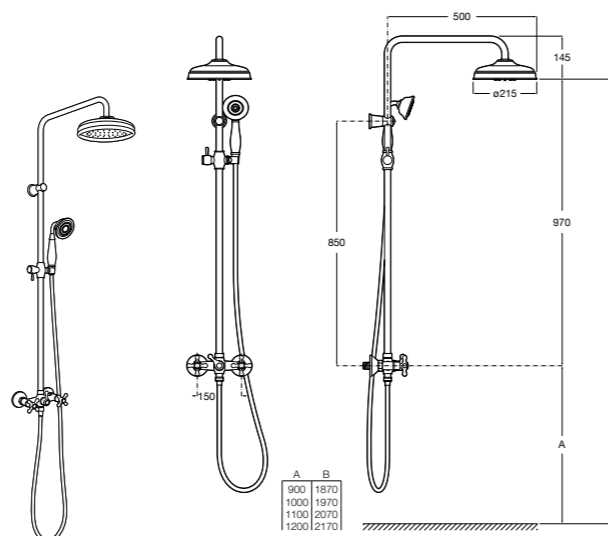

Carmen

5A974BC00 Душевая стойка с двухвентильным управлением. Включает: верхний душ диаметром 200 мм, ручной душ, гибкий металлический шланг 1,5 м и регулируемый держатель для ручного душа.

Смесители для ванны и душа / комплекты с внешним термостатом