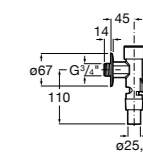

Aqualine Basic

5A9477C00 Смывной кран 3/4" для унитаза.