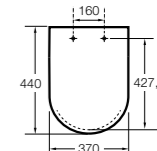

Dama

801782..4 Сиденье и крышка с механизмом «мягкое закрытие» для унитаза.
801780..4 Сиденье и крышка для унитаза.

Dama compacto

80178B..4 Сиденье и крышка для укороченного унитаза.
80178C..4 Сиденье и крышка с механизмом «мягкое закрытие».