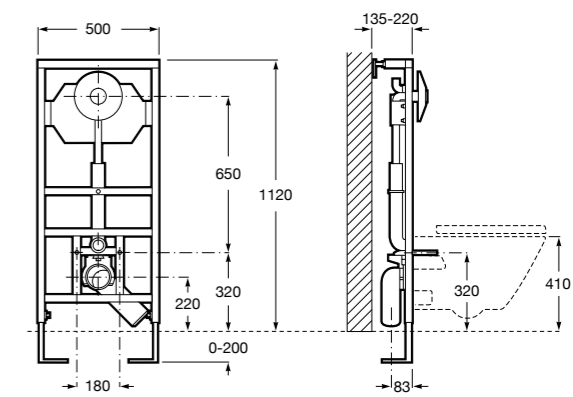

Duplo WC Fluxor

890092100 DUPLO WC FLUXOR - Каркас со встроенным бачком, с клапаном двойного смыва и установочными крепежами. Минимальная глубина 140 мм. Патрубок Ø 90 и 100. Осевое расстояние 180 мм. Максимальная нагрузка 400 кг, регулируемые ножки 0-200 мм.

890065004 Антивандальный комплект из нержавеющей стали для DUPLO WC FLUXOR.