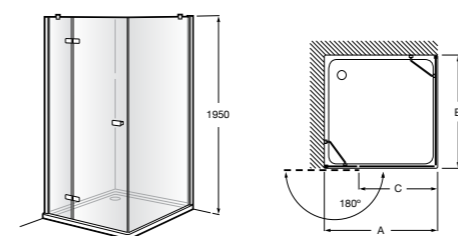

Душевые ограждения / 2 стены / распашные двери

Vela PLF + LF

Фронтальное расположение. 1 распашной элемент + 1 фиксированный элемент + 1 фиксированный элемент сбоку.

		Минимальное открытие (С)
PLF (A)	От 760 до 900	500
	От 901 до 1300	600
	От 1301 до 1400	700
LF (B)	От 200 до 500	-
	От 501 до 900	-
	От 901 до 1100	-