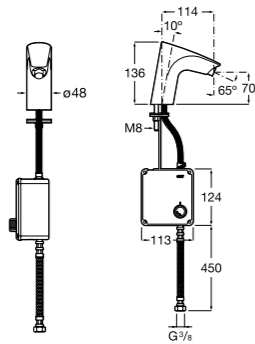

Atlas-E

1. **5A5690C00** Электронный кран для раковины с высоким изливом для подвода одной воды. Сенсор приближения. Питание от четырех щелочных батареек 1,5V LRG (AA). Батарейки не включены в комплект.
2. **5A5790C00** Электронный кран для раковины с высоким изливом для подвода одной воды. Сенсор приближения. Питание от сети 230 V. Источник питания включен в комплект.

L20-E

1. **5A5609C00** Электронный кран для раковины для подвода одной воды. Ограничитель потока воды 5,7 л/мин, гибкая подводка. Питание от четырех щелочных батареек 1,5V LRG (AA). Батарейки не включены в комплект.
2. **5A5709C00** Электронный кран для раковины для подвода одной воды. Ограничитель потока воды 5,7 л/мин, гибкая подводка. Питание от сети 230 V. Источник питания включен в комплект.