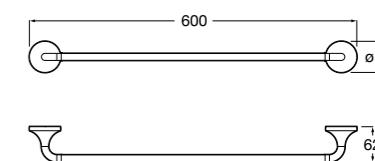

Hotel's Classic

Полотенцедержатель.

	A
815422001	600
815420001	450

Classica

816812001 Полотенцедержатель.