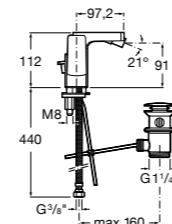

Смесители для раковин / встраиваемые / двухвентильные

Insignia

5A453AC00 Встраиваемый смеситель для раковины.

Loft

5A4743C00 Встраиваемый в стену смеситель для раковины с изливом 190 мм.

Carmen

5A474BC00 Встраиваемый в стену смеситель для раковины.

Смесители для биде / монтаж на бортик / однорычажные

Insignia

5A603AC00 Смеситель для биде с регулятором направления потока, донным клапаном и гибкой подводкой.
5A6A3A..0 Смеситель для биде с регулятором направления потока и гибкой подводкой. Не включает донный клапан. Покрытие Everlux.

Pais ®

5A606DC00 Смеситель для биде с ручкой-джойстиком, регулятором направления потока, донным клапаном и гибкой подводкой.

L90

5A6001C00 Смеситель для биде с регулятором направления потока, донным клапаном и гибкой подводкой.

L90

5A6301C00 Смеситель для биде с рычагом сбоку, регулятором направления потока, донным клапаном и гибкой подводкой. Cold start.

L90C

5A6A01C00 Смеситель для биде с регулятором направления потока, донным клапаном и гибкой подводкой. Cold start.

Carmen

5A604BC00 Смеситель для биде с регулятором направления потока, гладким корпусом, донным клапаном click-clack и гибкой подводкой.

Naia

5A6096C00 Смеситель для биде с регулятором направления потока, донным клапаном и гибкой подводкой.
5A6A96..0 Смеситель для биде с регулятором направления потока и гибкой подводкой. Не включает донный клапан. Покрытие Everlux.

Lanta

5A6011C00 Смеситель для биде с регулятором направления потока, донным клапаном и гибкой подводкой.

Lanta

5A6111C00 Смеситель для биде с регулятором направления потока, цепочкой и гибкой подводкой.

Atlas

5A6090C00 Смеситель для биде с регулятором направления потока, донным клапаном и гибкой подводкой.

Atlas