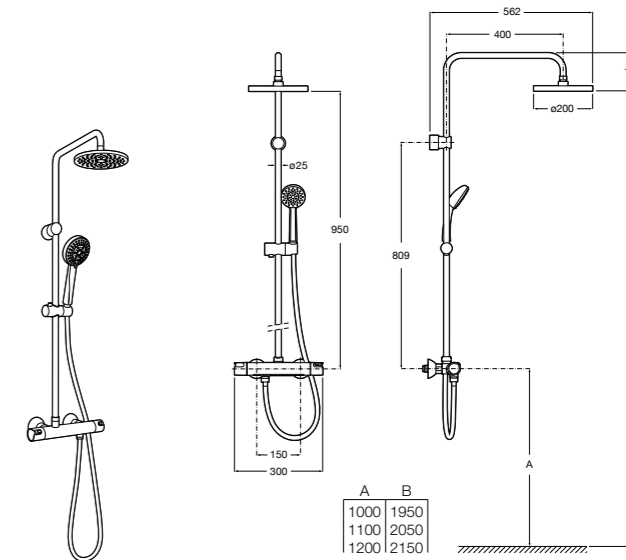

Victoria-T Basic

5A9718C00* Душевая стойка со смесителем-термостатом. Включает: верхний душ диаметром 200 мм, ручной душ диаметром 100 мм с одним режимом напора воды, гибкий металлический шланг 1,7 м и держатель с возможностью регулировки наклона и высоты.