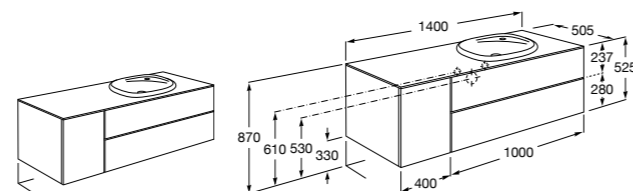

Beyond раковина справа

851394XXX UNIK - Комплект мебели из двух ящиков и шкафа с одной дверцей и раковины справа. Материал раковины Surfex®. Ножки и смеситель не входят в комплект.