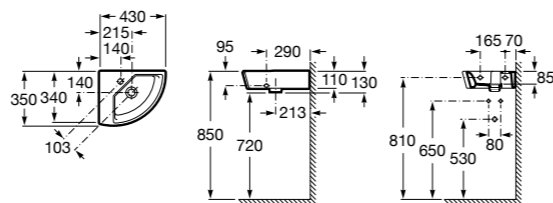

Hall

327622000 Настенная керамическая раковина. Смеситель не входит в комплект.

Hall

327623000 Настенная керамическая раковина. Смеситель не входит в комплект.

Размеры в мм