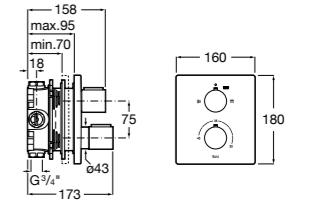

Размеры в мм

5A0C88C00 Встраиваемый термостат для ванны и душа с переключателем потока. Установка с RocaBox Арт. 525869403.