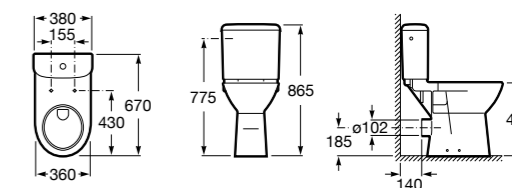

Специальные изделия

Доступность / унитазы

Meridian

34224H000	Чаша унитаза с горизонтальным выпуском для комплектации с низким бачком для людей с ограниченными возможностями. Включен установочный комплект.
34124H000	Бачок с механизмом двойного смыва 4,5/3 литра с нижним подводом воды. Включен установочный комплект, механизм для подвода воды и механизм смыва.
801230004	Крышка и не цельное сиденье с креплениями из нержавеющей стали.
80123D004	Не цельное сиденье с креплениями из нержавеющей стали.