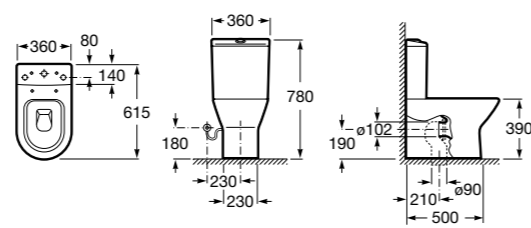

Leon

1. **342649000** Чаша унитаза с универсальным выпуском. Включен установочный комплект.
   341649000 Бачок с механизмом двойного смыва 6/3 литра с нижним подводом воды.
   ZRU9302943 Сиденье с крышкой тонкое.