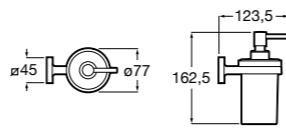

**Cubica**

816828001 Настенный диспенсер.

**Classica**

816817001 Настенный диспенсер.

**Onda ©**

3870ZK000 стакан на столешницу.

Аксессуары / стаканы на столешницу

**Tempo**