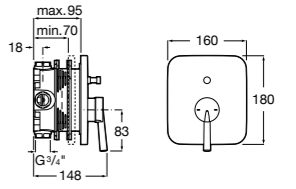

Pals ©

5A0B6DC00 Встраиваемый смеситель для ванны-душа с переключателем потока. Установка с RocaBox Арт. 525869403.