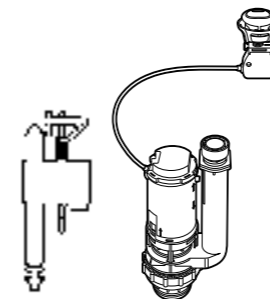

Комплект арматуры с нижним подводом воды
822504200 Комплект сливного механизма с нижним подводом с металлической резьбой и механизмом двойного смыва. См. таблицу совместимости.

Размеры в мм

Арматура двойного смыва ©
822505500 Механизм двойного смыва D8D (6/3 или 4,5/3 литра). Комплект из 2 смывных клавиш (короткая и длинная, ø40 и ø50).