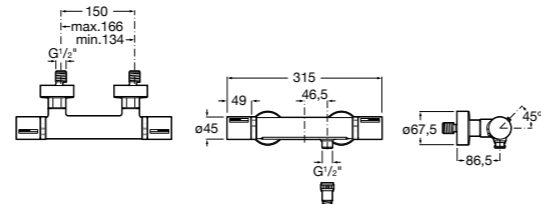

5A1409C00* Монтируемый на стену термостат для душа.

5A1409CN0* Монтируемый на стену термостат для душа. Покрытие Everlux титановый черный.