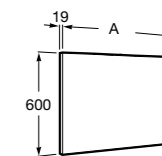

Luna

Зеркало прямоугольное.

	A
812192000	1300
812191000	1200
812190000	1100
812189000	1000
812188000	900
812117000	800
812184000	700
812182000	600