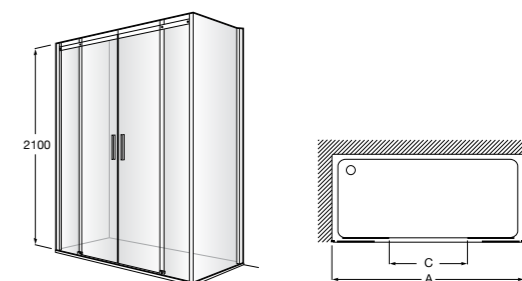

Душевые ограждения / 3 стены / фронтальное расположение / складные двери**Easy PP-E**

Фронтальное расположение с 2 складными элементами.

PP-E (A)	От 600 до 800	
	От 801 до 1000	

Душевые ограждения / 2 стены / раздвижные двери**Aerea L4 + LF**