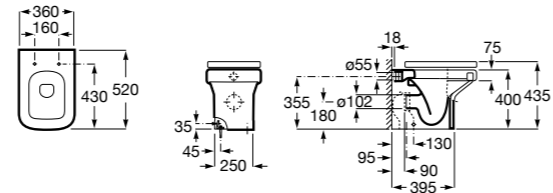

Dama

347787000 Чаша унитаза укороченная с двойным выпуском. В комплект включен установочный комплект.

801782004 Сиденье и крышка с механизмом «мягкое закрытие» для унитаза.

801780004 Сиденье и крышка для унитаза.