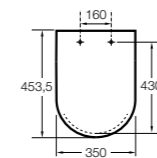

The Gap Square

1. **801470..4** Сиденье и крышка для унитаза.
2. **801472..4** Сиденье и крышка с механизмом «мягкое закрытие» для унитаза.