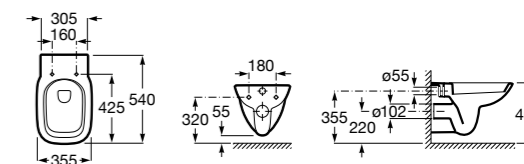

Debba Square

34699L00Y	Подвесная чаша Rimless с горизонтальным выпуском.
8019D2003	Сиденье и крышка тонкие с механизмом «мягкое закрывание» и быстрого снятия для унитаза.
ZRU9302826	Сиденье и крышка с механизмом «мягкое закрывание» и быстрого снятия для унитаза.