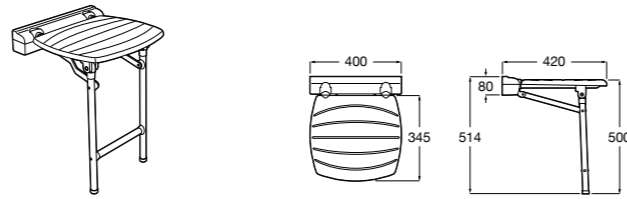

- 816963009** Табурет для ванны.
- 816988009** Табурет для ванны. Антибактериальное покрытие.

Access Comfort
816914009 COMFORT - Табурет для ванны.

Access Comfort
816913009 COMFORT - Складное сиденье с ножками.