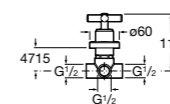

Встраиваемые переключатели

Loft

5A9043C00 1/2" встраиваемый переключатель (2 положения) для ванны или душа.

5A9143C00 1/2" встраиваемый переключатель (3 положения) для ванны или душа.