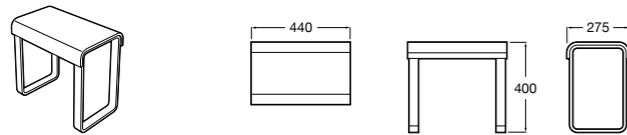

- 816963009** Табурет для ванны.
- 816988009** Табурет для ванны. Антибактериальное покрытие.

Access Comfort
816914009 COMFORT - Табурет для ванны.

Access Comfort
816913009 COMFORT - Складное сиденье с ножками.