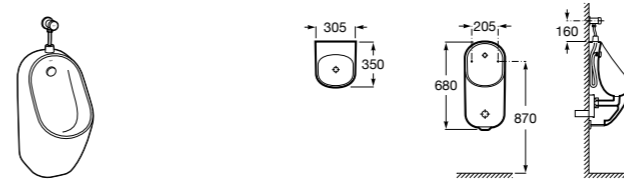

Proton
3590J2000 Электронный писсуар с задним подводом воды, безободковый, питание от сети, 230V.