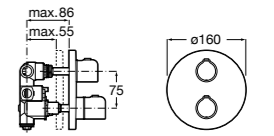

5A2A18C00 Встраиваемый термостат для ванны и душа с переключателем потока.