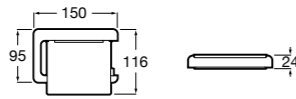

Аксессуары / держатель для туалетной бумаги с крышкой

Tempo

1. **817033001** Держатель для туалетной бумаги с крышкой. Хром.
2. **817033022** Держатель для туалетной бумаги с крышкой. Покрытие Everlux титановый черный.