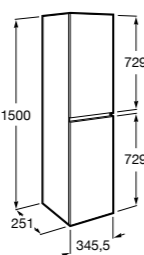

Anima

856931XXX Реверсивная шкаф-колонна с регулируемыми по высоте полочками.

Aneto

857431806 Шкаф-колонна левая.
857467806 Шкаф-колонна правая.