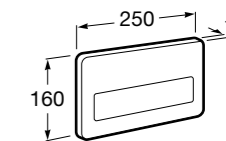

PL2 Single

890096100 PL2 SINGLE - Одинарный смыв.

PL3 Single

890097100 PL3 SINGLE - Антивандальная панель смыва из нержавеющей стали, одинарный смыв.