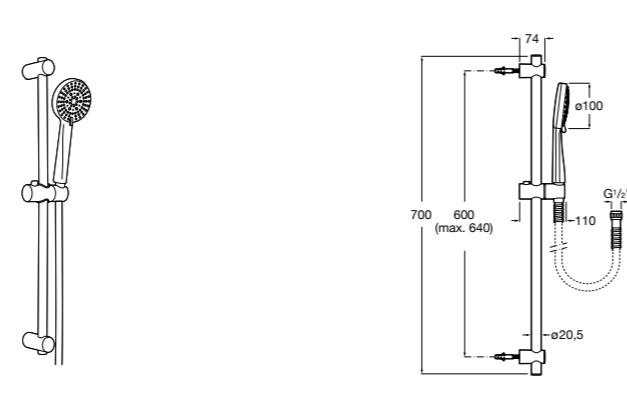

Stella 100/3

5B1D03C00 Душевой комплект. Включает в себя: ручной душ 100 мм с 3 функциями, штангу 700 мм, регулируемый держатель для ручного душа и гибкий шланг 1,70 м.