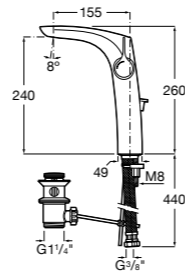

Carmen

5A444BC00 Монтируемый на раковину смеситель с центральным поворотным изливом, донным клапаном и гибкой подводкой.

Смесители для раковин / монтаж на бортик / высокий излив / однорычажные

Insignia

5A343AC00 Смеситель для раковины с высоким изливом, с донным клапаном и гибкой подводкой. Cold start.

Carmen

5A3A4BC00 Смеситель для раковины, гладкий корпус, с донным клапаном click-clack и гибкой подводкой.
5A3B4BC00 Смеситель для раковины, гладкий корпус, с гибкой подводкой.

Insignia

5A3A3AC00 Смеситель для раковины с высоким изливом, гладкий корпус, с донным клапаном с системой click-clack и гибкой подводкой. Cold start.
5A3C3A..0 Смеситель для раковины с высоким изливом, гладкий корпус, с гибкой подводкой. Cold start. Покрытие Everlux.

Brava

5A3130C00 Смеситель для раковины с держателем для цепочки и гибкой подводкой.

L90

5A3G01C00 Смеситель для раковины с высоким изливом, донным клапаном и гибкой подводкой, Cold start.

Pals ©

5A376DC00 Смеситель для раковины с высоким изливом, с ручкой-джойстиком, гладкий корпус, с донным клапаном с системой click-clack и гибкой подводкой.

Lanta

5A3411C00 Смеситель для раковины с высоким изливом, гладкий корпус, с донным клапаном с системой click-clack и гибкой подводкой. Cold start.

Naia

5A3496C00 Смеситель для раковины с высоким изливом, с донным клапаном и гибкой подводкой. Cold start.

Atlas

5A3790COM Смеситель для раковины с высоким изливом, гладкий корпус, с гибкой подводкой.
5A3790C00 Смеситель для раковины с высоким изливом, гладкий корпус, с гибкой подводкой. Cold start.

Naia