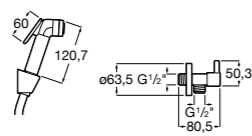

Be Fresh One

5B9M30C00 Комплект гигиенического душа (1 режим). Включает: душевую лейку, настенный держатель с предохранительным клапаном, угловой запорный кран и металлический гибкий шланг.