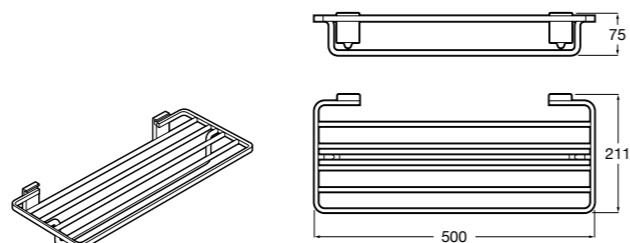

Rubik

1. 816848001 Решетка для полотенец, Хром. Крепление на болты или клей.
   816848024 Решетка для полотенец, Черный цвет. Крепление на болты или клей.