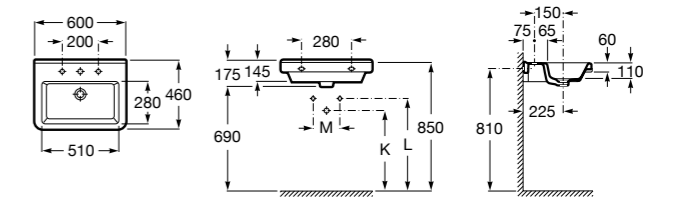

The Gap Original

- **327474000** Настенная или накладная керамическая раковина. Смеситель не входит в комплект.
- **337470000** Пьедестал для керамической раковины.
- **337471000** Полуьпедестал для керамической раковины.