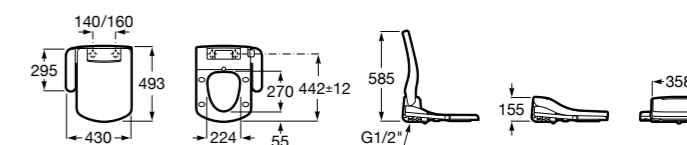

Advance Round

804001001 Сиденье для унитаза с функцией мытья и сушки, совместим с унитазами Роса круглой формы. Для установки и работы необходимо подключение к сети электропитания и подачи воды.