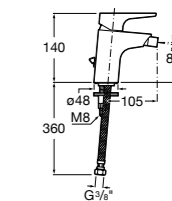

Atlas

5A6090C00 Смеситель для биде с регулятором направления потока, донным клапаном и гибкой подводкой.