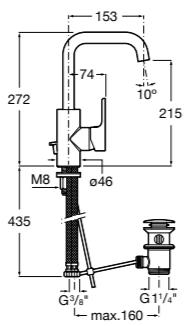

Смесители для раковин / встраиваемые / однорычажные

L20

5A4009C00 Смеситель со средней высотой излива, гибкой подводкой. Cold start.