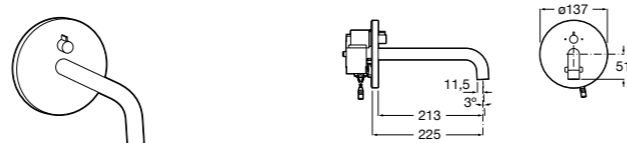

Смесители для раковины / встраиваемые / электронные

Sentronic-E
5A4602C00 Электронный смеситель для раковины, монтируемый на стену. Питание от сети 230 V. Включает источник питания. Необходимо укомплектовать 525874603.
525874603 Внутренняя часть электронного смесителя для раковины, монтируемого в стену. Питание от сети 230 V.