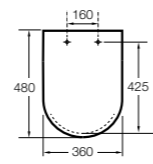

Inspira Square

1. **801532..B** SQUARE - Сиденье и крышка с механизмом «мягкое закрытие» для унитаза. Материал SUPRALIT®.