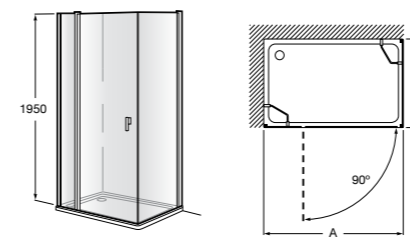

Easy PLF + LF

Фронтальное расположение. 1 распашной элемент + 1 фиксированный элемент + 1 фиксированный элемент сбоку.

		Минимальное открытие (С)
PLF (A)	От 970 до 1100	615
	От 1101 до 1200	640
	От 1201 до 1400	645
LF (B)	От 670 до 800	-
	От 801 до 900	-
	От 901 до 1000	-