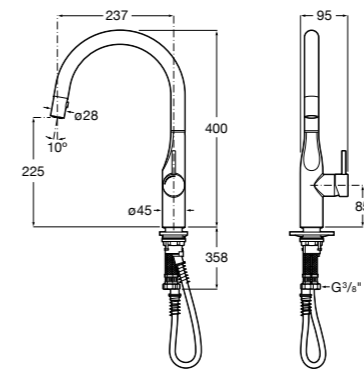

Glera ®

5A814DC00 Смеситель для кухни с поворотным изливом с выдвижным душем с 2 функциями и гибкой подводкой. Cold start.