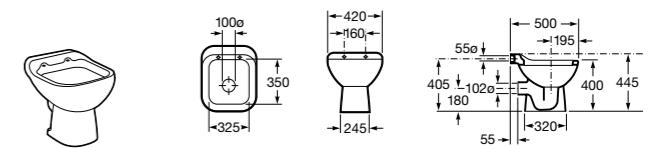

Смывные краны для унитазов / дополнения для кранов

Дополнения для смывных кранов

- **AG0094703R** Дополнительная сливная труба. Прямой сливной кран.
- **505521600** Изогнутая труба.
- **525936100** Обратный клапан для смывного крана.
- **V0016200R** Вставка смывного крана для подвесного унитаза.

Смывные краны для унитазов / встраиваемые краны

Aqua

- **5A9779C00** Встраиваемый смывной кран 3/4" для унитаза. Механизм двойного слива 6/3 литра.

Aqualine

- **5A9777C00** Встраиваемый смывной кран. Механизм двойного слива 6/3 литра.

Aqualine

- **5A9677C00** Встраиваемый смывной кран. Механизм слива 6 литров.

Смесители для душа / настенные / порционно-нажимные

Instant

- **5A2777C00** Наружный угловой кран для душа.

Смесители для душа/ встраиваемые / порционно-нажимные

Instant

- **5A2677C00** Встраиваемый кран для душа.

Avant

- **5A2217C00** Встраиваемый смеситель для душа.

Смесители для душа/ встраиваемые / с термостатом

Avant

- **5A0679C00** Встраиваемый смеситель-термостат для душа.

Профессионал / аксессуары для кухонных смесителей

Instant Pro

- **5A8564C00** Промышленный излив 1200 мм с 1 выходом.

Instant Pro

- **5A8664C00** Промышленный излив 1200 мм с 2 выходами.

Instant Pro

- **5A8764C00** Адаптер для установки промышленного спирального излива 1200 мм (см. информацию о совместимости).

Instant Pro

- **5A8064C00** PRO - Однорычажный кухонный смеситель для промышленного излива 1200 мм. Излив в комплект не входит (см. информацию о совместимости).

Слив

Garda

- **371055000** Слив. Включает в комплект: керамическую решетку, резиновое выпускное соединение и установочный комплект.
- **526005510** Решетка из нержавеющей стали с резиновой вставкой.

Хозяйственные мойки

Unik Henares

- **851028806** Тумба под мойку.

Henares

- **368951001** Хозяйственная мойка.

Henares

- **856897806** Шкафчик.