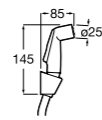

Be Fresh One

5B9D30C00 Комплект гигиенического душа. Включает: душевую лейку, настенный держатель с предохранительным клапаном и металлический гибкий шланг.

Be Fresh Go

5B9230C00 Комплект гигиенического душа. Включает: душевую лейку, настенный держатель с предохранительным клапаном и металлический гибкий шланг.

Be Fresh One

5B9M30C00 Комплект гигиенического душа (1 режим). Включает: душевую лейку, настенный держатель с предохранительным клапаном, угловой запорный кран и металлический гибкий шланг.

Be Fresh One

5B9N30C00 Комплект гигиенического душа (2 выхода). Включает: душевую лейку, настенный держатель с предохранительным клапаном и металлический гибкий шланг.

Be Fresh Go

5B9130C00 Комплект гигиенического душа. Включает: душевую лейку, настенный пластиковый держатель и металлический гибкий шланг.

5B9130B00 Комплект гигиенического душа. Включает: душевую лейку, настенный пластиковый держатель и пластиковый гибкий шланг. Белый.

5B9130..0 Комплект гигиенического душа. Включает: душевую лейку, настенный пластиковый держатель и металлический гибкий шланг. Покрытие Everlux.

Вентили

Brava

5A8030C00 Угловой вентиль для стиральной и посудомоечной машин.

Carmen

5A154BC00 Встраиваемый вентиль.

Loft

5A1543C00 Встраиваемый вентиль. 1/2". F-указатель (холодная).

5A1843C00 Встраиваемый вентиль. 1/2". C-указатель (горячая).

Loft

5A1643C00 Встраиваемый вентиль. 3/4". F-указатель (холодная).

5A1943C00 Встраиваемый вентиль. 3/4". C-указатель (горячая).

Brava

5A1530C00 Встраиваемый вентиль. 1/2". Синий указатель (холодная).

5A0530C00 Встраиваемый вентиль. 1/2". Красный указатель (горячая).

Brava

5A1630C00 Встраиваемый вентиль. 3/4". Синий указатель (холодная).