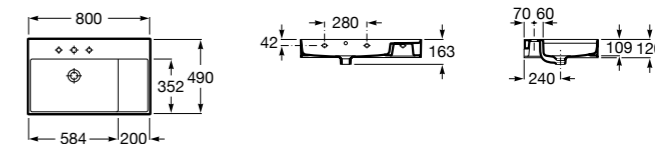

Prisma

327543000 Настенная или накладная керамическая раковина. Смеситель не входит в комплект.

Prisma

327544000 Настенная или накладная керамическая раковина. Смеситель не входит в комплект.

Dama

327781000 Настенная керамическая раковина. Смеситель не входит в комплект.

337470000 Пьедестал для керамической раковины.

337471000 Полупьедестал для керамической раковины.

Meridian

32724D000 Настенная керамическая раковина. Смеситель не входит в комплект.

335240000 Пьедестал для керамической раковины.

337241000 Полупьедестал для керамической раковины.

Carmen

3270A0..0 Настенная керамическая раковина под пьедестал с установочным комплектом и одним отверстием под смеситель. Смеситель и пьедестал не входят в комплект.

3270A0..3 Настенная керамическая раковина под пьедестал с установочным комплектом и тремя отверстиями под смеситель. Смеситель и пьедестал не входят в комплект.

3370A0..0 Керамический пьедестал для раковины. Монтажный комплект не входит.

Размеры в мм

Inspira

32752B..0 Настенная или накладная керамическая раковина из материала FINECERAMIC®. Смеситель не входит в комплект.

Kalahari

32787800H Настенная или накладная керамическая раковина. Смеситель не входит в комплект.

327878000 Настенная или накладная керамическая раковина без отверстия под смеситель.

The Gap

3270M0000 Настенная или накладная керамическая раковина. Смеситель не входит в комплект.

Prisma

327545000 Настенная или накладная керамическая раковина. Смеситель не входит в комплект.

Hall

32762G000 Настенная или накладная керамическая раковина. Смеситель не входит в комплект.

337621000 Полупьедестал для керамической раковины.

Diverta