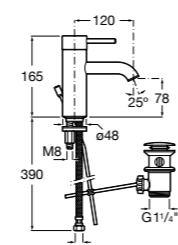

Lanta

5A3011C00 Смеситель для раковины с аэратором, с донным клапаном и гибкой подводкой. Cold start.