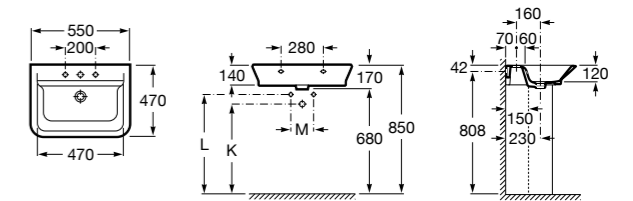

Hall

327881000 Настенная или накладная керамическая раковина. Смеситель не входит в комплект.

337621000 Полупьедестал для керамической раковины.