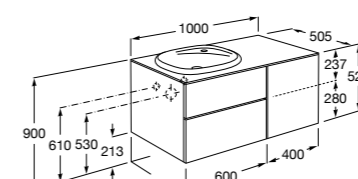

Beyond раковина слева

851389XXX UNIK - Комплект мебели с двумя ящиками и модулем с дверцей, раковина из материала SURFEX®. Ножки и смеситель не входят в комплект.