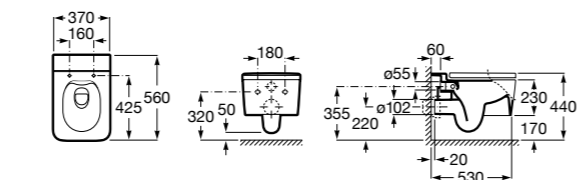

80162C004 Сиденье и крышка с механизмом «мягкое закрывание» для унитаза.

80162B004 Сиденье и крышка с креплениями из нержавеющей стали для унитаза.

Inspira Square

346537..0 SQUARE - Подвесная чаша Rimless с горизонтальным выпуском. Включает: крепежный комплект. Для установки выберите систему инсталляции Rosa для подвесных унитазов.