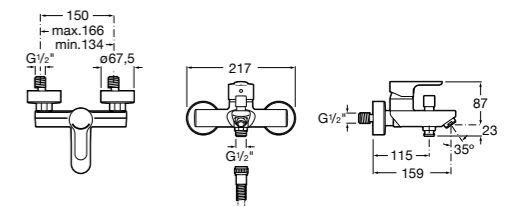

L20

5A0209C0M Монтируемый на стену смеситель для ванны и душа с автоматическим переключателем потока.