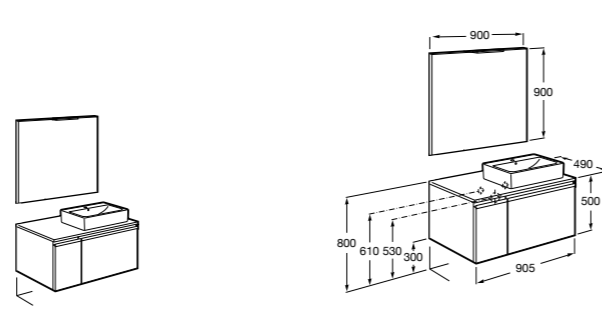

**Heima раковина справа**

- 851003XXX** Мебельный модуль для раковины с рабочей поверхностью. Раковина и смеситель не входят в комплект. Модуль дополнительно обработан защитой от влаги.
851041XXX PACK - Комплект мебели, раковины и зеркала с подсветкой LED Smartlight. Компактный сифон. Раковина, ножки и смеситель не входят в комплект. Модуль дополнительно обработан защитой от влаги.
856925331 Комплект из 2-х ножек.