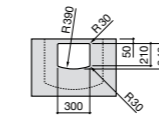

Victoria

32739300Y Настенная керамическая раковина. Смеситель не входит в комплект.

337390000 Пьедестал для керамической раковины.

33739200Y Полупьедестал для керамической раковины.