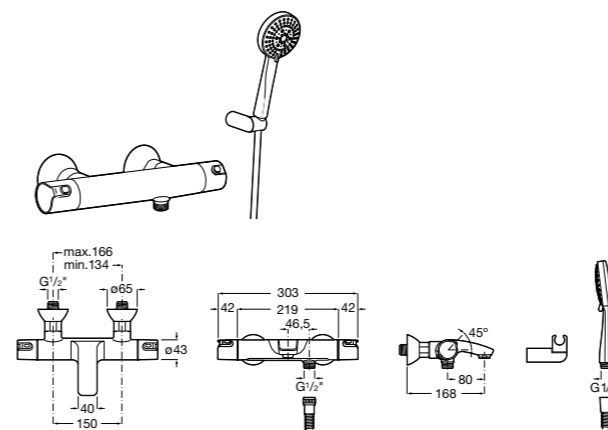

T-500

5D1118C00 Комплект состоит из внешнего термостатического смесителя для душа и набора для душа с ручным душем 100 мм с 3 режимами потока, держателя для ручного душа и гибкого шланга 1,70 м.

Смесители для ванны и душа / встраиваемые комплекты

T-500

5D0618C00 Комплект встраиваемый с термостатическим смесителем.

Monodin-N

5D0518C00 Комплект встраиваемый с однорычажным смесителем.

T-1000 Round

5D1009C00 Комплект встраиваемый с термостатическим смесителем.

T-2000

5D1088C00 Комплект встраиваемый с термостатическим смесителем.

Душевые комплекты

Plenum Square 140/3

5B1A10C00 SQUARE - Душевой комплект. Включает в себя: ручной душ 140 мм с 3 функциями, штангу 800 мм, регулируемый держатель для ручного душа, мыльницу и гибкий шланг 1,70 м. Хром.

5B1A10CB0 SQUARE - Душевой комплект. Включает в себя: ручной душ 140 мм с 3 функциями, штангу 800 мм, регулируемый держатель для ручного душа, мыльницу и гибкий шланг 1,70 м. Хром, белый.

Plenum Round 140/3

5B1411C00 ROUND - Душевой комплект. Включает в себя: ручной душ 140 мм с 3 функциями, штангу 800 мм, регулируемый держатель для ручного душа, мыльницу и гибкий шланг 1,70 м. Хром.

5B1411CB0 ROUND - Душевой комплект. Включает в себя: ручной душ 140 мм с 3 функциями, штангу 800 мм, регулируемый держатель для ручного душа, мыльницу и гибкий шланг 1,70 м. Хром, белый.