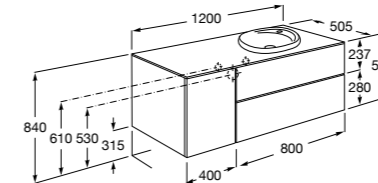

Beyond раковина справа

851411XXX Мебельный модуль для размещения накладной раковины 450 мм справа. Раковины и смесители не входят в комплект.