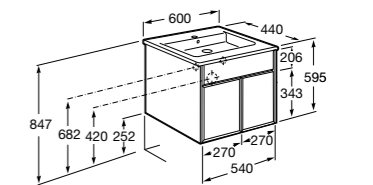

Up

ZRU9303010	Мебельный модуль белый глянец.
327472000	Раковина The Gap Original 600.