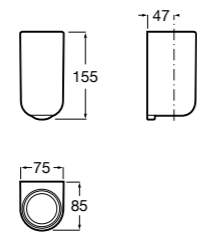

Onda ©

3870ZL000 Настенный держатель для щетки.

Onda ©

3870Z5000 Мыльница на столешницу.