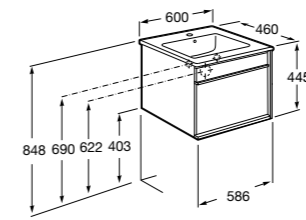

Aneto

857429806	Мебельный модуль белый глянец/черный матовый.
32799E000	Раковина Victoria Unik 600.