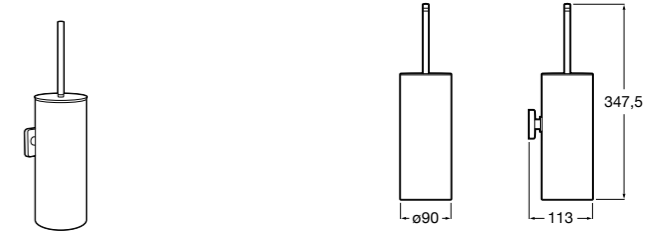

Rubik
816851001 Настенный держатель для щетки. Хром.
816851024 Настенный держатель для щетки. Черный цвет. ®

Twin
816715001 Настенный держатель для щетки. Крепление на болты или клей.

Victoria
816666001 Настенный держатель для щетки. Крепление на болты или клей.