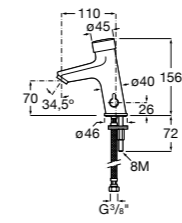

Fluent

1. **5A3B24C00** Смеситель для раковины с аэратором и гибкой подводкой. Ограничитель расхода 2 л/мин.