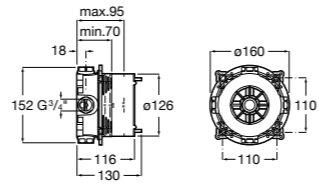

RocaBox Universal

1. **525869403** RocaBox - Универсальный монтажный блок для встраиваемых смесителей. Установка с монтируемым на стену термостатом или смесителем для ванны или душа. Смеситель не входит в комплект.
2. **525564303** Набор для удлинения на 20 мм. Подходит для удлинения встраиваемого механизма с максимальной глубиной 95 мм, с последующим удлинением до 115 мм.
3. **525564600** ROUND - Набор круглой формы для внешнего удлинения встраиваемого механизма на 20 мм. Подходит для встраиваемого механизма с максимальной глубиной 50 мм, с последующим удлинением до 70 мм.
4. **525564700** SQUARE - Набор для внешнего удлинения встраиваемого механизма на 20 мм. Подходит для встраиваемого механизма с максимальной глубиной 50 мм, с последующим удлинением до 70 мм.