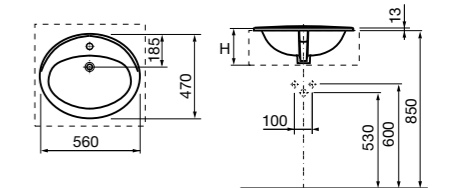

Adora

327203000 Встраиваемая сверху керамическая раковина. Смеситель не входит в комплект.