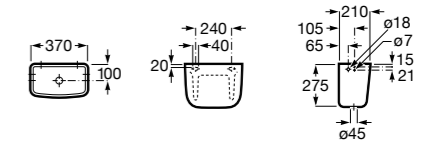

Высокорасполагаемые бачки

Universal

343900001 Бачок унитаза без крышки.