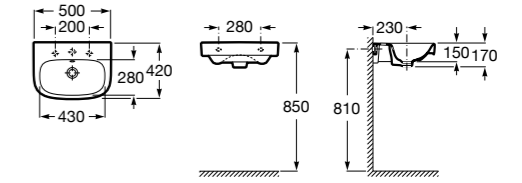

Debba

1. **32799600Y** Настенная керамическая раковина. Смеситель не входит в комплект.
   33799000Y Пьедестал для керамической раковины.
   33799100Y Полуьпедестал для керамической раковины.