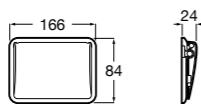

Hotel's

1. **816720001** Держатель для туалетной бумаги с крышкой.