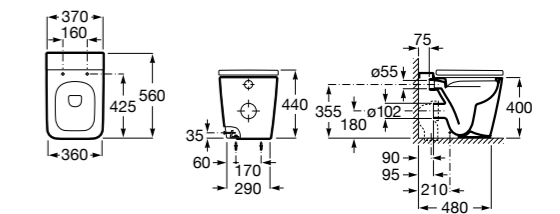

Carmen

3440A9..0	Чаша унитаза Rimless с двойным выпуском. Включает: крепежный комплект.
801B52..B	Сиденье и крышка с механизмом «мягкое закрывание» для унитаза. Материал SUPRALIT®.