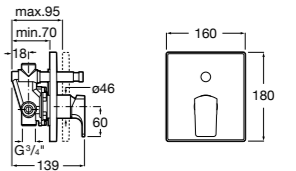

L90

5A0B01C00 Встраиваемый смеситель 1/2" для ванны-душа с переключателем потока. Установка с RocaBox Арт. 525869403.