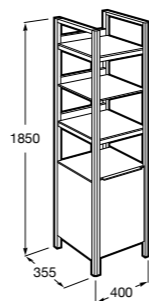

Lander

857269XXX Реверсивная шкаф-колонна с регулируемыми по высоте полочками. По центру колонны открытый модуль для хранения, который облегчает открытие дверей.

Natura

851074392 Колонна из натурального дерева с открытыми полочками и дверцей.

Anima

856931XXX Реверсивная шкаф-колонна с регулируемыми по высоте полочками.

Aneto

857431806 Шкаф-колонна левая.
857467806 Шкаф-колонна правая.

The Gap ©

857554XXX Шкаф-колонна.

Lago

857297806 Шкаф-колонна белый глянец.
857297444 Шкаф-колонна светлый дуб.

The Gap Original

ZRU9302739 Шкаф-колонна левая с металлическими полочками, белый матовый.
ZRU9302738 Шкаф-колонна правая с металлическими полочками, белый матовый.
ZRU9302884 Шкаф-колонна левая с металлическими полочками, белый глянец.
ZRU9302883 Шкаф-колонна правая с металлическими полочками, белый глянец.
ZRU9302747 Шкаф-колонна левая с металлическими полочками, фиолетовый.
ZRU9302746 Шкаф-колонна правая с металлическими полочками, фиолетовый.

Victoria Ice/Black Edition

ZRU9302729 Шкаф-колонна реверсивная белый глянец.
ZRU9000095 Шкаф-колонна реверсивная черный глянец.

Victoria Nord

ZRU9000026 Шкаф-колонна реверсивная белый глянец.
ZRU9000025 Шкаф-колонна реверсивная венге.

Up

ZRU9303013 Шкаф-колонна левая.
ZRU9303014 Шкаф-колонна правая.

Luna

856842XXX Открытый шкафчик.

Мебельная фурнитура

Органайзеры

Органайзеры.

816819409 90 x 90
816820409 100 x 208

Ronda

ZRU9303005 Шкаф-колонна левая, бетон/белый матовый.
ZRU9303006 Шкаф-колонна правая, бетон/белый матовый.
ZRU9302966 Шкаф-колонна левая, белый глянец/антрацит.
ZRU9302967 Шкаф-колонна правая, белый глянец/антрацит.

Крючки для полотенец для мебели

816761001 Набор из 2 крючков для полотенец для мебели.

Etna