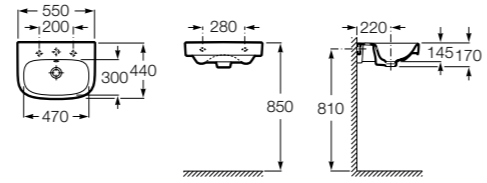

**Meridian**

325243000 Настенная керамическая раковина. Смеситель не входит в комплект.

335240000 Пьедестал для керамической раковины.

337241000 Полупьедестал для керамической раковины.

Debba

- 32799500Y** Настенная керамическая раковина 550. Смеситель не входит в комплект.
33799000Y Пьедестал для керамической раковины.
33799100Y Полуьпедестал для керамической раковины.