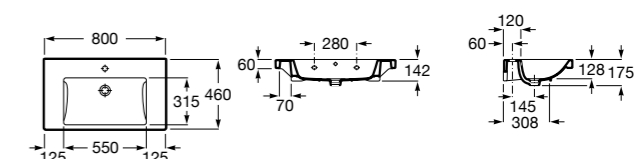

Kalahari

32787800H Настенная или накладная керамическая раковина. Смеситель не входит в комплект.

327878000 Настенная или накладная керамическая раковина без отверстия под смеситель.