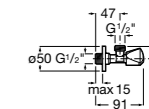

**Запорный кран Square**

525167900 Керамический угловой запорный кран 1/2" x 3/8".

5251679.. Керамический угловой запорный кран 1/2" x 3/8". Покрытие Everlux.

525170700 Керамический угловой запорный кран 1/2" x 1/2".