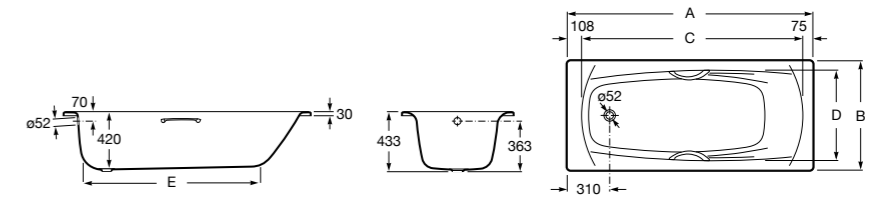

Swing

Прямоугольная стальная ванна с противоскользящим покрытием дна и отверстиями для ручек.

	A	B	C	D	E	Объем, л
2200E0000	1800	800	1617	666	1290	240
2201E0000	1700	750	1188	626	1188	215

291109000 Хромированные ручки для ванны Swing.