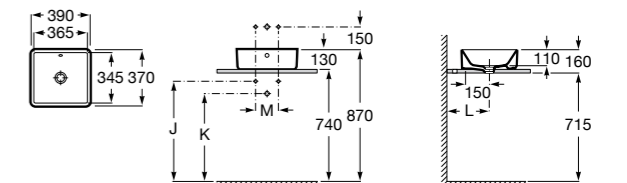

The Gap Square

3270ML000 Накладная керамическая раковина. Смеситель не входит в комплект.