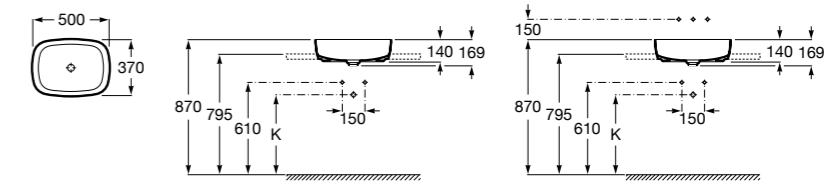

Inspira Soft

327500..0 SOFT - Накладная раковина из материала FINECERAMIC® с фиксированным открытым керамическим выпуском. Смеситель не входит в комплект.