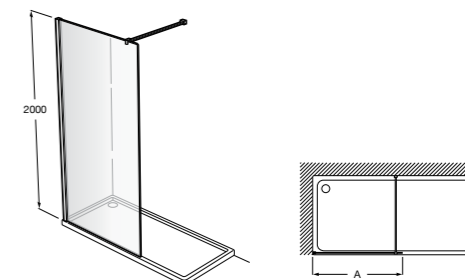

Душевые панели / фиксированные

Line DF

Фиксированная панель.

DF (A)	От 700 до 900
	От 901 до 1200