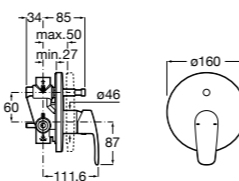

Monodin-N

1. **5A0698C00** Встраиваемый смеситель для ванны-душа с переключателем потока.

Размеры в мм