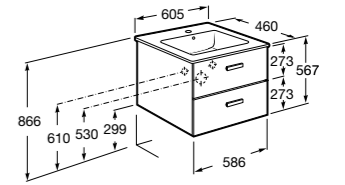

Victoria Nord

ZRU9000028	Мебельный модуль белый глянец.
ZRU9000027	Мебельный модуль венге.
32799E000	Раковина Victoria Unik 600.