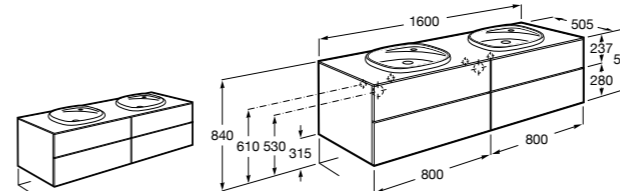

Мебель для ванных комнат, зеркала и светильники

Мебельные модули для двух раковин

Beyond

851395XXX UNIK - Комплект из мебельного модуля с 4 ящиками и двойной раковины из материала Surfex®. Ножки и смеситель не входят в комплект.