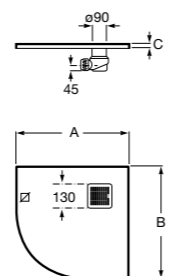

Terran

Ультралеский душевой поддон, материал STONEX®. Противоскользящая поверхность с текстурой под камень. Включает слив gran saudal. Сифон и решетка в комплекте.

	A	B	C
AP1017D057801..0	2000	1400	33,5
AP10164057801..0	1600	1400	31,6
AP1017D03E801..0	2000	1000	31
AP1017083E801..0	1800	1000	31
AP1016403E801..0	1600	1000	31
AP1015783E801..0	1400	1000	31
AP1014B03E801..0	1200	1000	31
AP10170838401..0	1800	900	31
AP10164038401..0	1600	900	31
AP10157838401..0	1400	900	31
AP1014B038401..0	1200	900	28
AP1013E838401..0	1000	900	26
AP10170832001..0	1800	800	31
AP10164032001..0	1600	800	31
AP10157832001..0	1400	800	31
AP1014B032001..0	1200	800	28
AP1013E832001..0	1000	800	26
AP1017082EE01..0	1800	750	31
AP1016402EE01..0	1600	750	31
AP1015782EE01..0	1400	750	31
AP1014B02EE01..0	1200	750	28
AP1013E82EE01..0	1000	750	26
AP1017082BC01..0	1800	700	31
AP1016402BC01..0	1600	700	31
AP1015782BC01..0	1400	700	31
AP1014B02BC01..0	1200	700	28
P013E82BC01..0	1000	700	26

Terran (с рамкой)

Ультралеский душевой поддон, материал STONEX®, с рамкой.

	A	B	C
P10270838441..0	1800	900	41
P10264038441..0	1600	900	41
P10257838441..0	1400	900	41
P1024B038441..0	1200	900	38
P1023E838441..0	1000	900	36
P10270832041..0	1800	800	41
P10264032041..0	1600	800	41
P10257832041..0	1400	800	41
P1024B032041..0	1200	800	38
P1023E832041..0	1000	800	36
P1027082EE41..0	1800	750	41
P1026402EE41..0	1600	750	41
P1025782EE41..0	1400	750	41
P1024B02EE41..0	1200	750	38
P1023E82EE41..0	1000	750	36
P1027082BC41..0	1800	700	41
P1026402BC41..0	1600	700	41
P1025782BC41..0	1400	700	41
P1024B02BC41..0	1200	700	38
P1023E82BC41..0	1000	700	36

Terran

Ультралеский душевой поддон, материал STONEX®. Противоскользящая поверхность с текстурой под камень. Включает слив gran saudal.