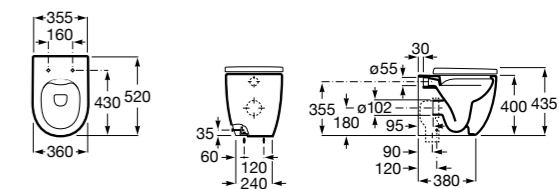

Meridian

347246000 Чаша унитаза укороченная с двойным выпуском. Включает: крепежный комплект.

8012A2..B Сиденье и крышка с механизмом «мягкое закрывание» для унитаза. Материал SUPRALIT®. ©

8012A0..B Сиденье и крышка с креплениями из нержавеющей стали для унитаза. Материал SUPRALIT®. ©

801D12003 Сиденье и крышка для унитаза.

V0007900R Патрубок для вертикального выпуска. Расстояние до стены в собранном виде 120 мм.

V0007700R Патрубок для вертикального выпуска. Расстояние до стены 150 мм.

V0013100R Настенный установочный комплект для патрубка.