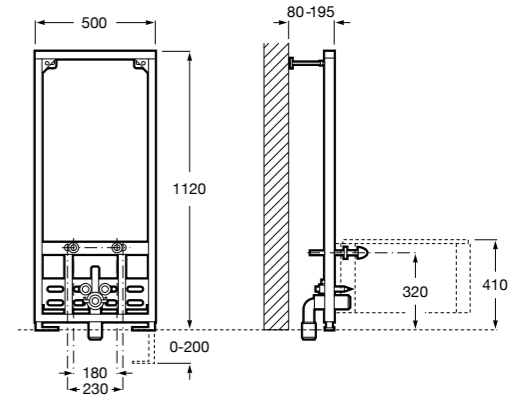

Системы инсталляции / подвесное биде

Duplo Bide

890091200 DUPLO BIDE - Встраиваемый каркас для подвесного биде. Металлический профиль с максимальной нагрузкой 400 кг. Минимальная глубина 80 мм. Межосевое расстояние 180 мм или 230 мм. Регулируемые ножки 0-200 мм. Верхнее гидравлическое соединение.

Basic Bide

890091100 BASIC BIDE - Встраиваемый каркас для подвесного биде. Максимальная нагрузка 400 кг. Минимальная глубина 120 мм. Межосевое расстояние 180 мм или 230 мм. Верхнее гидравлическое соединение.