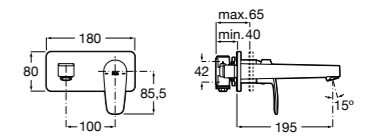

Смесители для раковин / монтаж на бортик / высокий излив / двухвентильные

Cala ©

5A346EC00 Смеситель для раковины с высоким изливом, гладкий корпус, с гибкой подводкой. Cold start.

Loft

5A3043C00 Смеситель для раковины с высоким поворотным изливом, донным клапаном и гибкой подводкой.

L20

5A3C09C00 Смеситель для раковины с высоким изливом, донным клапаном и гибкой подводкой. Cold start.

5A3H09C00 Смеситель для раковины с высоким изливом, гладкий корпус, с гибкой подводкой.

Carmen

5A384BC00 Смеситель для раковины с высоким поворотным изливом, донным клапаном click-clack и гибкой подводкой.

Смесители для раковин / встраиваемые / однорычажные

L20

5A4009C00 Смеситель со средней высотой излива, гибкой подводкой. Cold start.

Insignia

5A353AC00 Встраиваемый смеситель для раковины. Для установки вместе с арт. 525220603.

5A353A..0 Встраиваемый смеситель для раковины. Покрытие Everlux. Для установки вместе с арт. 5252206...

525220603 Универсальный монтажный блок для встраиваемого смесителя для раковины.

5252206.. Универсальный монтажный блок для встраиваемого смесителя для раковины. Покрытие Everlux.

L90

5A3L20C00 Встраиваемый смеситель для раковины. Для установки вместе с арт. 525220603.

525220603 Универсальный монтажный блок для встраиваемого смесителя для раковины.

Atlas

5A3590C00 Встраиваемый смеситель для раковины. Для установки вместе с арт. 525220603.

525220603 Универсальный монтажный блок для встраиваемого смесителя для раковины.

Malva ©

5A3L3BC00 Встраиваемый смеситель для раковины.

525220603 Универсальный монтажный блок для встраиваемого смесителя для раковины.

Pals ©

5A356DC00 Встраиваемый смеситель для раковины.