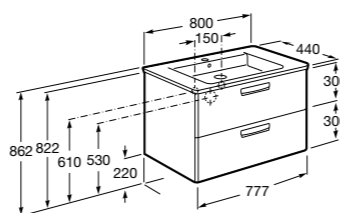

ZRU9302732	Мебельный модуль белый матовый.
ZRU9302877	Мебельный модуль белый глянцевый.
ZRU9302740	Мебельный модуль фиолетовый.
327470000	Раковина The Gap Original 800.