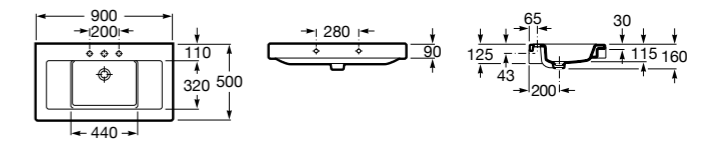

Stratum

327632000 Настенная или накладная керамическая раковина. Смеситель не входит в комплект.

Размеры в мм