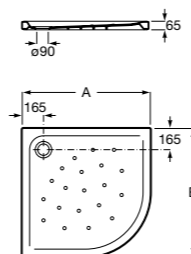

Italia

Прямоугольный керамический душевой поддон.

	A	B	C	D
3740HP000	1200	800	80	170
3740HS000	1000	800	80	170
3740HG000	1400	700	80	170
3740HR000	1200	700	80	170
3740HT000	1000	700	80	170
3740HU000	900	720	80	170