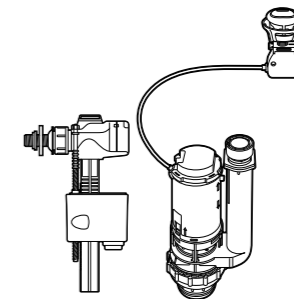

Комплект кабельной арматуры ©
822505900 Впускной клапан A8L_m, боковой подвод с металлической резьбой, механизм двойного смыва с кабелем, кнопкой, прокладкой и креплениями.