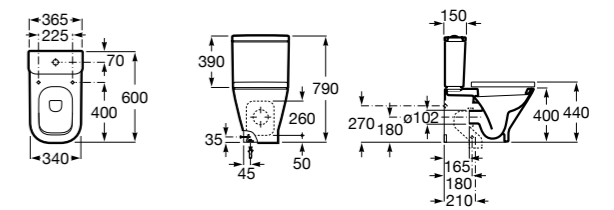

Размеры в мм

The Gap Square

342472000	Чаша унитаза укороченная приставная с двойным выпуском.
341471000	Бачок с механизмом двойного смыва 4,5/3 литра с боковым подводом воды. Включен установочный комплект, механизм для подвода воды и механизм смыва.
34147000Y	Бачок с механизмом двойного смыва 4,5/3 литра с нижним подводом воды. Включен установочный комплект, механизм для подвода воды и механизм смыва.
801732004	Сиденье и крышка с механизмом «мягкое закрывание».
801730004	Сиденье и крышка для укороченного унитаза.
801732001	Сиденье и крышка для унитаза.