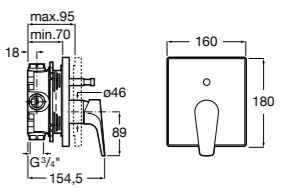

Atlas

5A0B90C00 Встраиваемый смеситель для ванны-душа с переключателем потока. Установка с RocaBox Арт. 525869403.