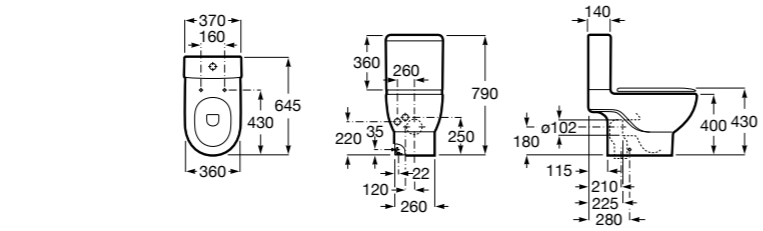

Meridian

34224C00U	Чаша унитаза «комфортная высота» приставная с двойным выпуском. В комплект включен выпускной патрубок и установочный комплект.
341242000	Бачок с механизмом двойного смыва 4,5/3 литра с нижним подводом воды для укороченного унитаза. Включен установочный комплект, механизм для подвода воды и механизм смыва.
8012AC..B	Сиденье и крышка с креплениями из нержавеющей стали и механизмом «мягкое закрывание» для укороченного унитаза. Материал SUPRALIT®. ©
8012AB..B	Сиденье и крышка с креплениями из нержавеющей стали для укороченного унитаза. Материал SUPRALIT®. ©
8012B2002	Сиденье и крышка с креплениями из нержавеющей стали для укороченного унитаза.

Meridian

342247000	Чаша унитаза с двойным выпуском для унитаза с низким бачком. Включен установочный комплект.
341241000	Бачок с механизмом двойного смыва 4,5/3 литра с нижним подводом воды. Включен установочный комплект, механизм для подвода воды и механизм смыва.
8012A2..B	Сиденье и крышка с механизмом «мягкое закрывание» для унитаза. Материал SUPRALIT®. ©
8012A0..B	Сиденье и крышка с креплениями из нержавеющей стали для унитаза. Материал SUPRALIT®. ©
801D12003	Сиденье и крышка с креплениями из нержавеющей стали для унитаза.
V0007900R	Патрубок для вертикального выпуска. Расстояние до стены в собранном виде 120 мм.