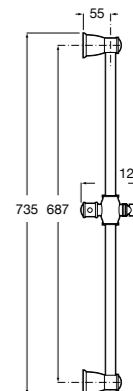

Мыльница

5B5150TP0 Прозрачная мыльница для душа.

5B0250C00 Хромированная мыльница для душа.

Аксессуары для душа / шланги

Neo-Flex

5B2016C00	Пластиковый гибкий душевой шланг 2 м. Сатин. Система против закручивания шланга Antitwist.
5B2116C00	Пластиковый гибкий душевой шланг 1,75 м. Сатин. Система против закручивания шланга Antitwist.
5B2216C00	Пластиковый гибкий душевой шланг 1,50 м. Сатин. Система против закручивания шланга Antitwist.