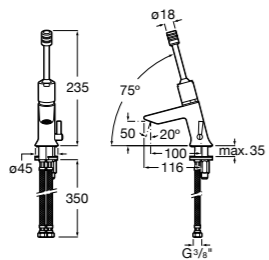

Доступность / смесители, монтируемые на край / порционно-нажимные

Instant Care

5A3277C00 CARE - Самозакрывающийся смеситель, монтируемый на край, с длинным рычагом управления.