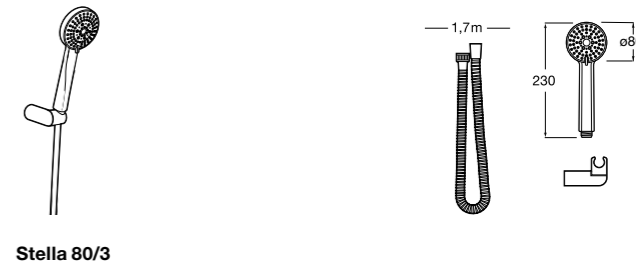

Stella 80/3

5B1303C00 Душевой комплект. Включает в себя: ручной душ 80 мм с 3 функциями, настенный держатель для ручного душа и гибкий шланг 1,70 м.