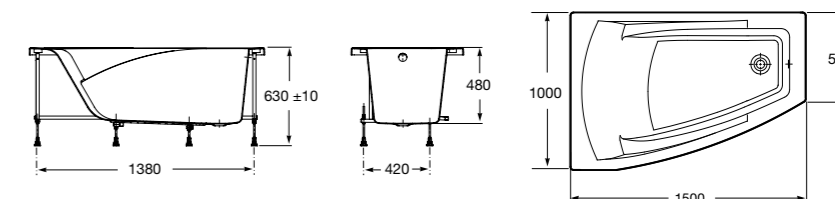

Genova, Genova-N

Акриловая ванна прямоугольная, глубина 45 см. Монтажный комплект заказывается отдельно.

	A	B	C	Объем, л
ZRU9302894	1500	750	1390	235
ZRU9302973	1600	700	1490	230

ZRU9302895	Монтажный комплект 1500 (каркас, комплект креплений к стене, система слив-перелив полуавтомат).
ZRU9302974	Монтажный комплект 1600 (каркас, комплект креплений к стене, система слив-перелив полуавтомат).
ZRU9302896	Фронтальная панель 1500.
ZRU9302975	Фронтальная панель 1600.
ZRU9302897	Боковая панель 750, левая.
ZRU9302898	Боковая панель 750, правая.
ZRU9302976	Боковая панель 700, левая.
ZRU9302977	Боковая панель 700, правая.

Easy

Акриловая ванна прямоугольная, глубина 45 см. Монтажный комплект заказывается отдельно.

	A	B	C	D	Объем, л
ZRU9302904	1500	700	1390	620	190
ZRU9302905	1700	700	1590	620	250
ZRU9302899	1700	750	1590	670	260
248618000	1800	800	1690	690	275

ZRU9302906	Монтажный комплект 1500 (каркас, комплект креплений к стене, система слив-перелив полуавтомат).
ZRU9302907	Монтажный комплект 1700x700 (каркас, комплект креплений к стене, система слив-перелив полуавтомат).
ZRU9302900	Монтажный комплект 1700x750 (каркас, комплект креплений к стене, система слив-перелив полуавтомат).
25P028000	Монтажный комплект 1800x750 (каркас, комплект креплений к стене, система слив-перелив полуавтомат).
ZRU9302908	Фронтальная панель 1500.
ZRU9302901	Фронтальная панель 1700.
259121000	Фронтальная панель 1800.
ZRU9302909	Боковая панель 700, левая.
ZRU9302910	Боковая панель 700, правая.
ZRU9302902	Боковая панель 750, левая.
ZRU9302903	Боковая панель 750, правая.
259123000	Боковая панель 800, левая.
259122000	Боковая панель 800, правая.

Bali