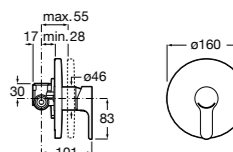

L20

5A2A09C00 Встраиваемый смеситель для ванны или душа.