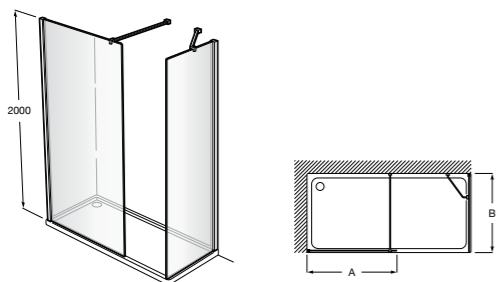

Line DF + LF

Фиксированная панель + 1 фиксированная сторона.

D1HF (A)	От 700 до 900
	От 901 до 1200
LF (B)	От 700 до 900
	От 901 до 1000