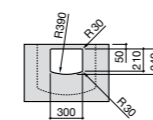

Размеры в мм

Meridian

32724C000 Настенная керамическая раковина. Смеситель не входит в комплект.

Раковины накладные

Hall

32762G000 Настенная или накладная керамическая раковина. Смеситель не входит в комплект.