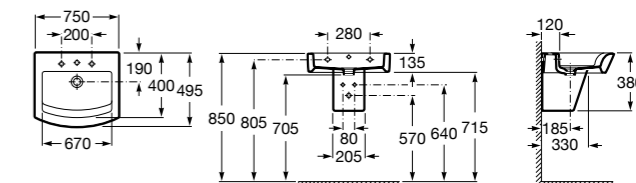

Prisma

327545000 Настенная или накладная керамическая раковина. Смеситель не входит в комплект.