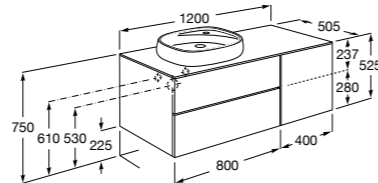

Beyond раковина слева

851400XXX Мебельный модуль для размещения накладной раковины 585 мм слева. Раковины и смесители не входят в комплект.