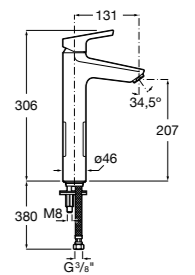

Malva

5A373BC0M Смеситель для раковины с высоким изливом, гладкий корпус, с гибкой подводкой.
5A373BC00 Смеситель для раковины, гладкий корпус, с высоким изливом, с гибкой подводкой. Cold start.