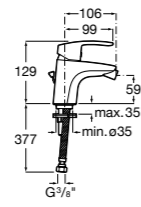

Monodin-N

5A6198C00 Смеситель для биде с цепочкой, регулятором направления потока и гибкой подводкой.

Alfa

5A6F25C00 Смеситель для биде с регулятором направления потока, донным клапаном и гибкой подводкой.