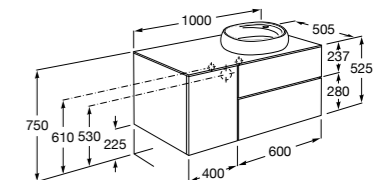

Beyond раковина справа

851397XXX Мебельный модуль для накладной раковины 455 (см. совместимость). Раковина и смеситель не входят в комплект.