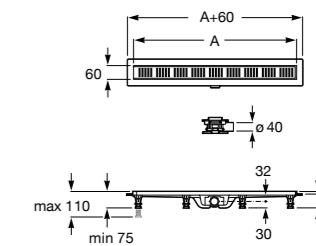

Malta

Керамический душевой поддон.

	A	B	C	D
373516000	1200	800	65	180
373517000	1000	800	65	180
373505000	1200	750	65	175
373506000	1000	750	65	170
37450C000	1200	700	65	175
37450D000	1000	700	65	170
37450E000	900	700	65	170
373513000	1200	700	80	175
373512000	1000	700	80	170
373519000	900	700	80	170

Malta

Угловой керамический душевой поддон.

	A	B	Rad
37450A000	1000	1000	504
37450B000	900	900	504

Italia

Прямоугольный керамический душевой поддон.

	A	B	C	D
3740HP000	1200	800	80	170
3740HS000	1000	800	80	170
3740HG000	1400	700	80	170
3740HR000	1200	700	80	170
3740HT000	1000	700	80	170
3740HU000	900	720	80	170

Italia

Угловой керамический душевой поддон.

	A	B	C	D	Rad
3740HL000	900	900	80	625	550
3740HM000	800	800	80	525	550

Сливы для керамических душевых поддонов

Сливы ультраплоские

27L026000	высота: 60 мм
27L018000	высота: 80 мм

Сливы

506404400	Слив Ø 90 для душевых поддонов.
P0005900R	Слив Ø 65 для душевых поддонов.
506404500	Слив Ø 52 для душевых поддонов.

Italia

Квадратный керамический душевой поддон.

	A	B
3740NH000	900	900
3740NJ000	800	800
3740NK000	700	700

Сливные системы In-Drain

In-Drain Channel

IN-DRAIN CHANNEL - Сливной комплект с прокладкой из геотекстиля.

	A	B
276091000	950 x 50	990
276153000	850 x 50	890
276090000	750 x 50	790
276089000	650 x 50	690

In-Drain X3

IN-DRAIN X3 - Сливной комплект с прокладкой из геотекстиля. Реверсивная керамическая панель (не входит в комплект).

	A	B
276131000	950 x 50	990
276130000	850 x 50	890
276129000	750 x 50	790
276128000	650 x 50	690

Plate X1

PLATE X1 - Крышка сливного отверстия, совместима с In-Drain Channel.

	A	B
276095000	950 x 50	990
276155000	850 x 50	890
276094000	750 x 50	790
276093000	650 x 50	690

Plate X2

PLATE X2 - Крышка с решёткой для сливного отверстия, совместима с In-Drain Channel.