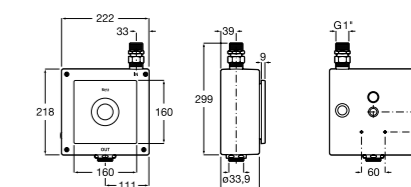

Краны для унитазов / встраиваемые краны / электронные

Sentronic-R

5A9102C00 Электронный смывной кран для унитаза. Слив с регулировкой 6 л или 3 л.