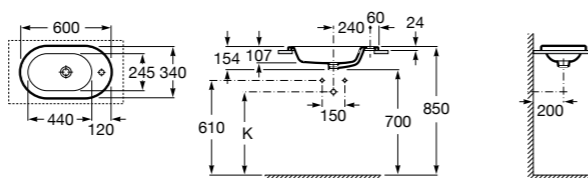

Meridian

32724E000 Раковина керамическая врезная. Смеситель не входит в комплект.