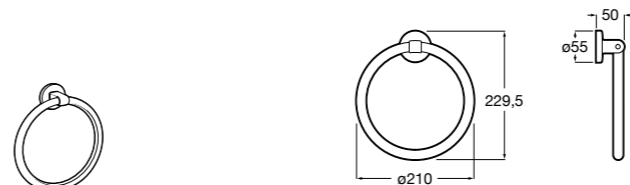

Hotel's

816724001 Полотенцедержатель в форме кольца.