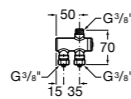

Avant

5A0179C00 Термостат Micro-T для смесителя с одним подводом воды.