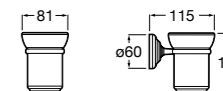

Rubik

816844001 стакан на столешницу. Хром.
816844024 стакан на столешницу. Черный цвет. ©