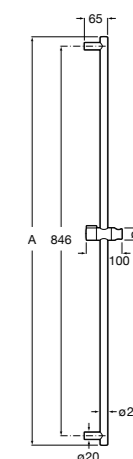

Мыльница

5B5150TP0 Прозрачная мыльница для душа.

5B0250C00 Хромированная мыльница для душа.

Аксессуары для душа / шланги

Neo-Flex

5B2016C00	Пластиковый гибкий душевой шланг 2 м. Сатин. Система против закручивания шланга Antitwist.
5B2116C00	Пластиковый гибкий душевой шланг 1,75 м. Сатин. Система против закручивания шланга Antitwist.
5B2216C00	Пластиковый гибкий душевой шланг 1,50 м. Сатин. Система против закручивания шланга Antitwist.