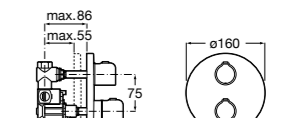

5A2B18C00* Встраиваемый термостат для душа.