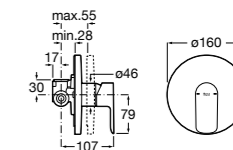

Cala

5A226EC00 Встраиваемый смеситель для ванны или душа.