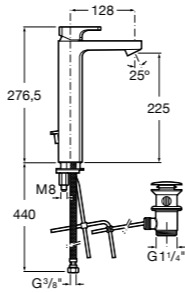

Brava

5A3130C00 Смеситель для раковины с держателем для цепочки и гибкой подводкой.