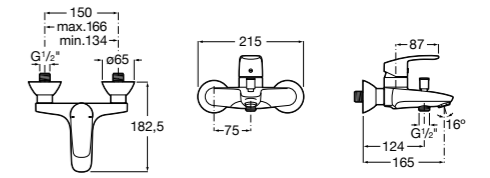

Monodin-N

5A0298C0M Монтируемый на стену смеситель для ванны-душа с автоматическим переключателем потока.