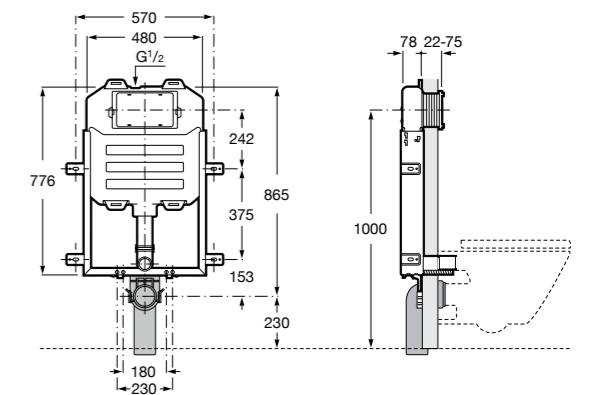

Basic WC

890090120 Каркас со встроенным бачком двойного смыва для подвесного унитаза. Минимальная глубина 140 мм. Патрубок Ø 90 и 110. Межосевое расстояние 180 мм. или 230 мм. Верхнее или заднее гидравлическое соединение. Может быть укомплектован совместимой панелью смыва Roca (в комплект не входит).