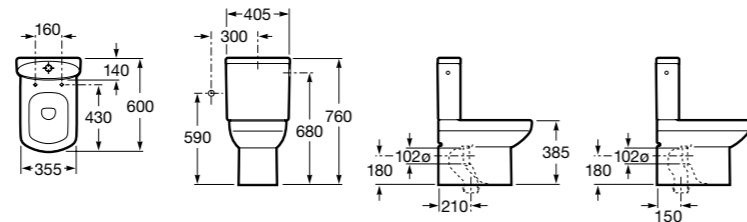

Размеры в мм

The Gap Square

342472000	Чаша унитаза укороченная приставная с двойным выпуском.
341471000	Бачок с механизмом двойного смыва 4,5/3 литра с боковым подводом воды. Включен установочный комплект, механизм для подвода воды и механизм смыва.
34147000Y	Бачок с механизмом двойного смыва 4,5/3 литра с нижним подводом воды. Включен установочный комплект, механизм для подвода воды и механизм смыва.
801732004	Сиденье и крышка с механизмом «мягкое закрывание».
801730004	Сиденье и крышка для укороченного унитаза.
801732001	Сиденье и крышка для унитаза.