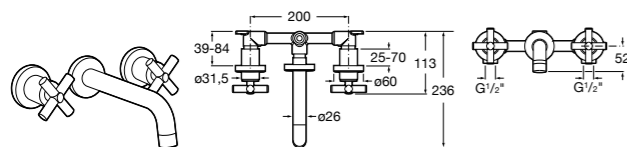

Loft

5A4743C00 Встраиваемый в стену смеситель для раковины с изливом 190 мм.