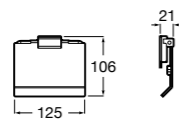

Cubica

- 816822001** Держатель для туалетной бумаги с крышкой.

Rubik

- 816849001** Держатель для туалетной бумаги с крышкой. Хром. Крепление на болты или клей.
- 816849024** Держатель для туалетной бумаги с крышкой. Черный цвет. Крепление на болты или клей. ©