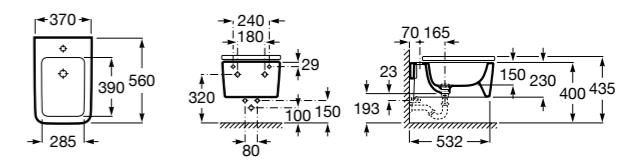

Hall

35762K000 Подвесное биде без крышки. Смеситель не входит в комплект. Для установки подвесных биде необходима совместимая система инсталляции Rosa.

80662B004 Крышка для биде с металлическими креплениями.