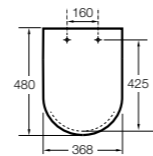

Inspira Round

1. **801522..B** ROUND - Сиденье и крышка с механизмом «мягкое закрытие» для унитаза. Материал SUPRALIT®.