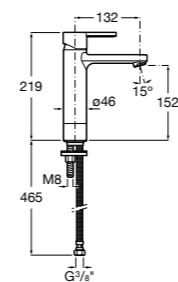

Naia

5A3D96C00 Смеситель для раковины с аэратором, гладкий корпус, Mezzo Plus, с донным клапаном с системой click-clack и гибкой подводкой. Cold start.