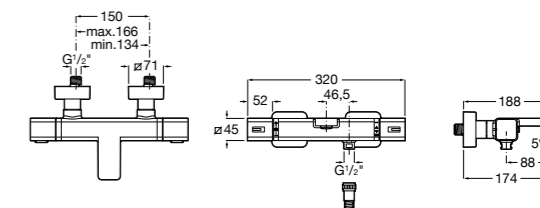

T-1000 Square

5A121AC00 Монтируемый на стену термостат для ванны и душа с переключателем потока.