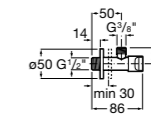

Угловые запорные краны для смесителей

Запорный кран

525164400 Угловой запорный кран 1/2" - 3/8" (керамический механизм, металлическая ручка).

525164500 Угловой запорный кран 1/2" - 1/2" (керамический механизм, металлическая ручка).