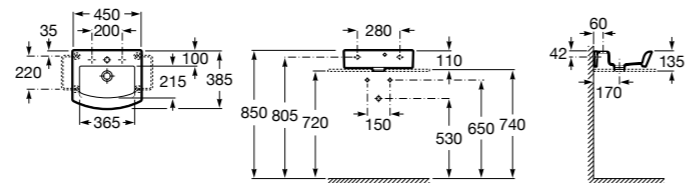

Meridian

327248000 Настенная керамическая раковина. Смеситель не входит в комплект.

Размеры в мм

Ibis

320841001 Настенная керамическая раковина. Смеситель не входит в комплект.

The Gap Original

327478000 Настенная керамическая раковина. Смеситель не входит в комплект.