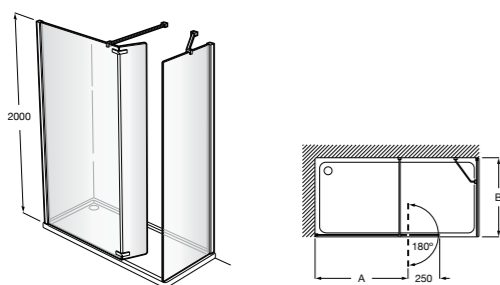

Easy D1HF

Фиксированная панель + 1 распашной элемент.

D1HF (A)	От 800 до 880
	От 881 до 1200
	От 1201 до 1400

**Easy D1H**

Панель распашная.

D1H (A)	От 600 до 800
	От 801 до 1000

Душевые панели / 2 фиксированные панели**Line D1HF + LF**