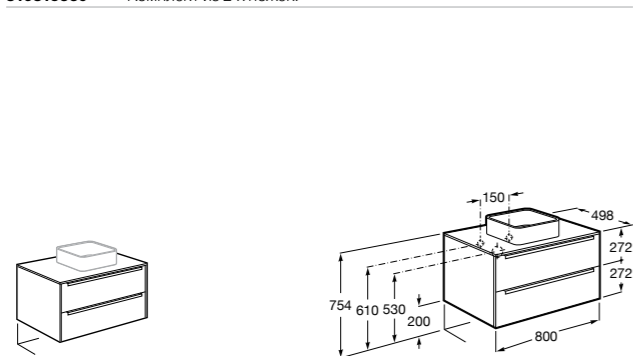

Prisma

855945XXX UNIK - Комплект мебели и раковины. Компактный сифон. Ножки и смеситель не входят в комплект.

855929XXX PACK - Комплект мебели, раковины и зеркала Prisma Basic со встроенной LED-подсветкой. Компактный сифон. Ножки и смеситель не входят в комплект.

Inspira
851080XXX Мебельный модуль для накладной раковины. Раковина и смеситель не входят в комплект. Влагостойкая столешница.
816815339 Комплект из 2-х ножек.