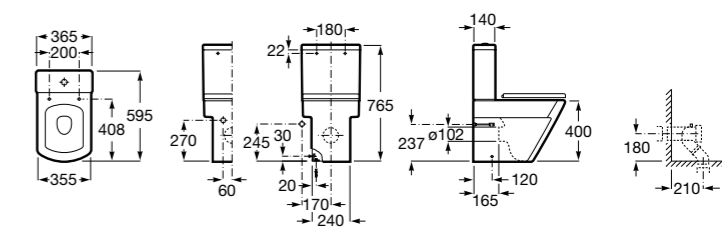

Leon

1. **342649000** Чаша унитаза с универсальным выпуском. Включен установочный комплект.
   341649000 Бачок с механизмом двойного смыва 6/3 литра с нижним подводом воды.
   ZRU9302943 Сиденье с крышкой тонкое.

Giralda

1. **342466000** Чаша SH.
   341469000 Бачок AI.
   ZRU9000046 Сиденье с крышкой.
   ZRU9000047 Сиденье с крышкой.

Унитазы напольные укороченные

Victoria

1. **342394..0** Чаша унитаза с вертикальным выпуском. Включен установочный комплект (B).
   34239U000 Чаша унитаза с косым выпуском. Включен установочный комплект (A).
   342399000 Чаша унитаза с горизонтальным выпуском. Включен установочный комплект (A).
   34139H..0 Бачок с механизмом двойного смыва 6/3 литра с боковым подводом воды. Включен установочный комплект, механизм для подвода воды и механизм смыва.
   34139Z000 Бачок с механизмом двойного смыва 6/3 литра с нижним подводом воды. Включен установочный комплект, механизм для подвода воды и механизм смыва.
   801B62..B Сиденье и крышка с механизмом «мягкое закрывание» для унитаза. Материал SUPRALIT®.
   801B60..B Сиденье и крышка с креплениями из нержавеющей стали для унитаза. Материал SUPRALIT®.
   801B66..B Сиденье и крышка с креплениями из пластика. Материал SUPRALIT®.
   ZRU8013900 Сиденье и крышка с креплениями из нержавеющей стали для унитаза.
   ZRU8013920 Сиденье и крышка с механизмом «мягкое закрывание» быстрого снятия для унитаза.

Hall