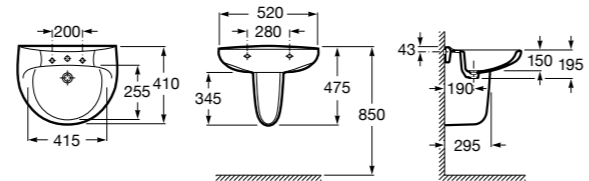

Victoria

1. **325394..0** Настенная керамическая раковина. Смеситель не входит в комплект.
   337390000 Пьедестал для керамической раковины.
   33739200Y Полуьпедестал для керамической раковины.