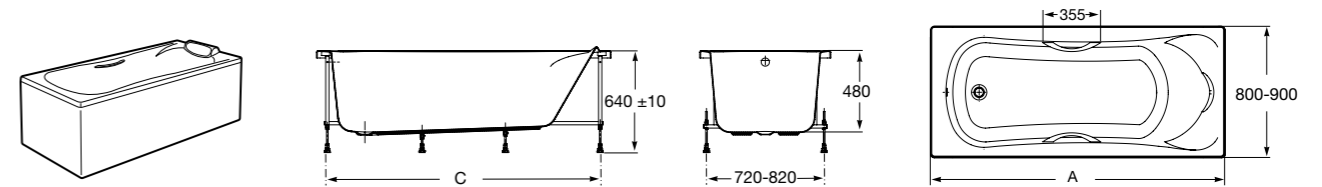

BeCool

Акриловая ванна прямоугольная, глубина 50 см. Монтажный комплект заказывается отдельно.

	A	B	C	Объем, л
ZRU9302852	1700	800	1590	300
ZRU9302782	1800	800	1670	330
ZRU9303020	1900	900	1790	390
ZRU9302853	Монтажный комплект 1700 (ручки хромированные, каркас, комплект креплений к стене, система слив-перелив).			
ZRU9302786	Монтажный комплект 1800 (ручки хромированные, каркас, комплект креплений к стене, система слив-перелив).			
ZRU9303021	Монтажный комплект 1900 (ручки хромированные, каркас, комплект креплений к стене, система слив-перелив).			
ZRU9302854	Фронтальная панель 1700.			
ZRU9302783	Фронтальная панель 1800.			
ZRU9303022	Фронтальная панель 1900.			
ZRU9302784	Боковая панель 800, левая.			
ZRU9302785	Боковая панель 800, правая.			
ZRU9303023	Боковая панель 900, левая.			
ZRU9303024	Боковая панель 900, правая.			
247997000	Полиуретановый подголовник для BeCool 1700x800, BeCool 1800x800, BeCool 1900x900.