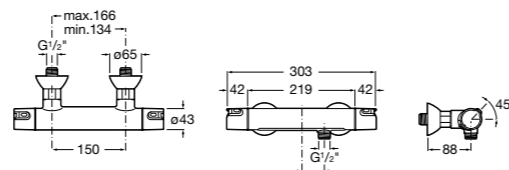

5A1318C00* Монтируемый на стену термостат для душа.