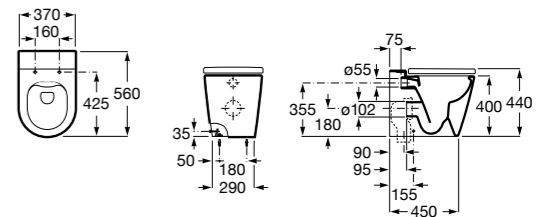

Inspira Square

347537..0	Чаша унитаза Rimless с двойным выпуском. Включает: крепежный комплект.
801532..B	SQUARE - Сиденье и крышка с механизмом «мягкое закрывание» для унитаза. Материал SUPRALIT®.