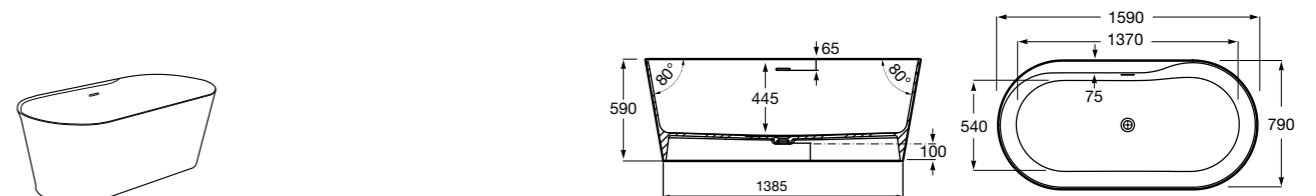

Raina

248466000 Свободностоящая ванна STONEX®, объем 318 л. Интегрированный слив-перелив, донный клапан с системой click-clack.