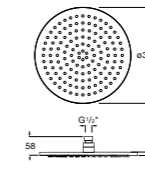

Rainsense

5B3950.0 Круглая душевая насадка. Покрытие Everflux. Кронштейн покупается отдельно.