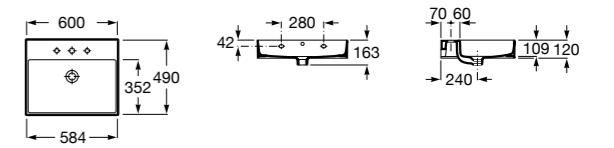

Meridian

- **325241000** Настенная керамическая раковина. Смеситель не входит в комплект.
- **335240000** Пьедестал для керамической раковины.
- **337241000** Полуьпедестал для керамической раковины.

Kalahari

- **32787400H** Настенная или накладная керамическая раковина. Смеситель не входит в комплект.
- **327874000** Настенная или накладная керамическая раковина без отверстия под смеситель.

Hall Asimetrico

- **327620000** Настенная или накладная керамическая раковина. Смеситель не входит в комплект.
- **337621000** Полуьпедестал для керамической раковины.

Dama Retro

- **320322001** Настенная керамическая раковина. Пьедестал и смеситель не входят в комплект.
- **331325001** Пьедестал для керамической раковины.

Element

- **327570000** Настенная или накладная керамическая раковина. Смеситель не входит в комплект.

Размеры в мм

Inspira

- **32752C..0** Настенная или накладная керамическая раковина из материала FINECERAMIC®. Смеситель не входит в комплект.

Fontana

- **327877000** Настенная или накладная керамическая раковина. Смеситель не входит в комплект.

Debba

- **32799400Y** Настенная керамическая раковина. Смеситель не входит в комплект.
- **33799000Y** Пьедестал для керамической раковины.
- **33799100Y** Полуьпедестал для керамической раковины.

The Gap Original

- **327474000** Настенная или накладная керамическая раковина. Смеситель не входит в комплект.
- **337470000** Пьедестал для керамической раковины.
- **337471000** Полуьпедестал для керамической раковины.

Dama

- **327784000** Настенная керамическая раковина. Смеситель не входит в комплект.
- **337470000** Пьедестал для керамической раковины.
- **337471000** Полуьпедестал для керамической раковины.

Размеры в мм