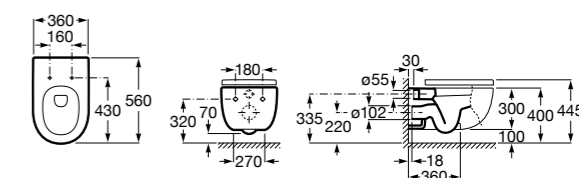

Meridian

346247000 Подвесная чаша с горизонтальным выпуском. Для установки выберите систему инсталляции Rosa для подвесных унитазов.

8012A2..B Сиденье и крышка с механизмом «мягкое закрывание» для унитаза. Материал SUPRALIT®.

8012A0..B Сиденье и крышка с креплениями из нержавеющей стали для унитаза. Материал SUPRALIT®.

801D12003 Сиденье и крышка для унитаза.