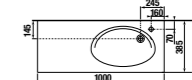

Модуль для раковины

Стр. 243
Арт. 857302445 100 см, дуб верона
Арт. 857302806 100 см, белый глянец

Раковина Etna

Арт. 32700A000 80 см

Раковина Etna

Арт. 327009000 100 см

Шкаф-колонна с зеркалом

Стр. 248
Арт. 857303445 дуб верона
Арт. 857303806 белый глянец