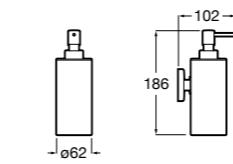

Victoria

816677001 Настенный диспенсер. Крепление на болты или клей.