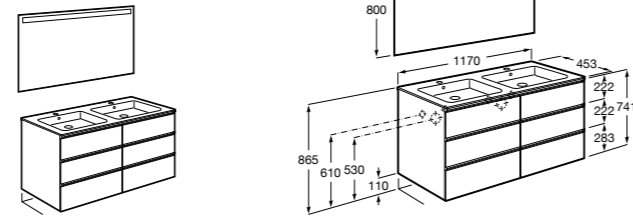

The Gap

851493XXX UNIK - Комплект из мебельного модуля с 6 ящиками и двойной раковины.

851524XXX PASC - Комплект из мебельного модуля с 6 ящиками, двойной раковины и зеркала Eidos.

816827339 Набор из 4 ножек 110 мм для мебели UNIK с 3 ящиками.

816827458 Набор из 4 ножек 110 мм для мебели UNIK с 3 ящиками.