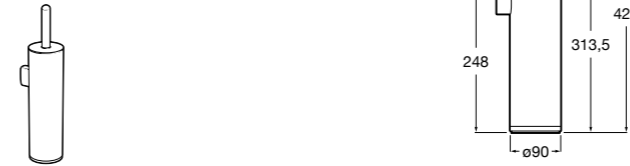

Hotel's
816726001 Настенный держатель для щетки.