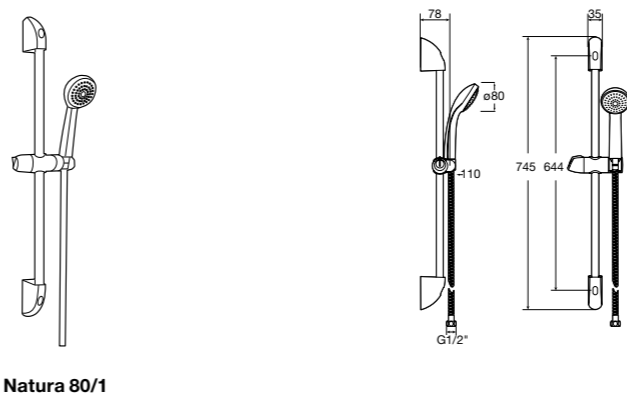

Natura 80/1

5B9402C07 Душевой комплект. Включает в себя: ручной душ 80 мм с 1 функцией, штангу 700 мм, регулируемый держатель для ручного душа и гибкий шланг 1,70 м.