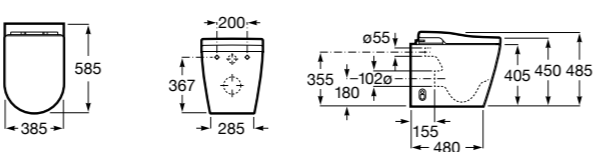

In-Wash® Inspira подвесной

803060001 In-Wash® - Smart-унитаз Rimless подвесной с выпуском в стену. Включает: крышку и сиденье с функцией мытья и сушки. Требуется подключение к сети. Для установки рекомендуется использовать систему инсталляции Duplo WC Smart (890090800), оснащенную механизмом двойного смыва и шлангом для подвода воды в Smart-унитазов.

Inspira In-Wash® In-Tank приставной для высокорасполагаемого бачка ©

803063001 In-Wash® - Smart-унитаз приставной Rimless, для высокорасполагаемого бачка. Включает: крышку и сиденье с функцией мытья и сушки. Требуется подключение к сети. Для установки рекомендуются системы инсталляции Basic Tank.

Размеры в мм