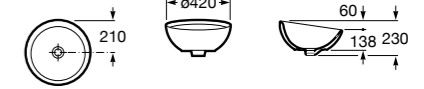

Bol

327876000 Накладная керамическая раковина. Смеситель не входит в комплект.