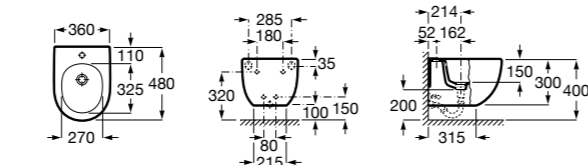

Hall

357625000 Подвесное укороченное биде без крышки. Смеситель не входит в комплект.

806620004 Крышка для укороченного биде с металлическими креплениями.