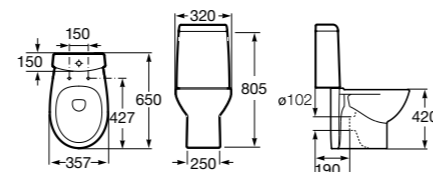

Victoria Nord

1. **342ND7000** Чаша SH.
   341ND0000 Бачок AI.
   ZRU9000023 Сиденье с крышкой.
   ZRU9302627 Сиденье с крышкой: черная крышка/белое сиденье.
   ZRU9000101 Сиденье с крышкой: черная крышка/белое сиденье.
   ZRU9000103 Сиденье с крышкой черное.
   ZRU9000102 Сиденье с крышкой черное.
   ZRU9302919 Сиденье с крышкой тонкое.