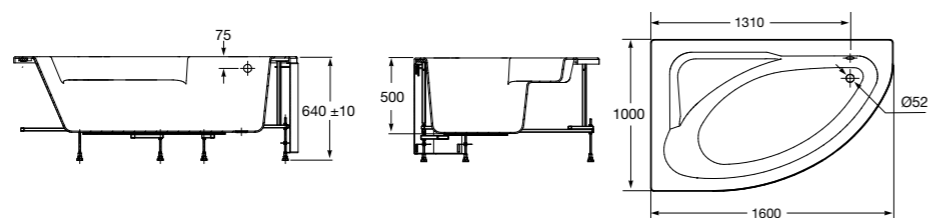

Luna

Акриловая ванна асимметричная, глубина 48 см. Монтажный комплект заказывается отдельно.

	A	B	Объем, л	
7248640000	Левая	1700	1150	350
7248641000	Правая	1700	1150	350

724F185000	Монтажный комплект (каркас, комплект креплений к стене, система слив-перелив полуавтомат).
7259132000	Фронтальная панель левая.
7259133000	Фронтальная панель правая.

Welna

Акриловая ванна асимметричная, глубина 48 см. Монтажный комплект заказывается отдельно.

	A	B	Объем, л	
7248642000	Левая	1600	1000	280
7248643000	Правая	1600	1000	280

724F186000	Монтажный комплект.
7259137000	Фронтальная панель левая.
7259138000	Фронтальная панель правая.