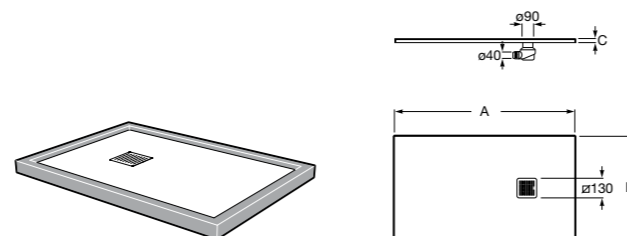

Terran (с рамкой)

Ультралеский душевой поддон, материал STONEX®, с рамкой.

	A	B	C
P10270838441..0	1800	900	41
P10264038441..0	1600	900	41
P10257838441..0	1400	900	41
P1024B038441..0	1200	900	38
P1023E838441..0	1000	900	36
P10270832041..0	1800	800	41
P10264032041..0	1600	800	41
P10257832041..0	1400	800	41
P1024B032041..0	1200	800	38
P1023E832041..0	1000	800	36
P1027082EE41..0	1800	750	41
P1026402EE41..0	1600	750	41
P1025782EE41..0	1400	750	41
P1024B02EE41..0	1200	750	38
P1023E82EE41..0	1000	750	36
P1027082BC41..0	1800	700	41
P1026402BC41..0	1600	700	41
P1025782BC41..0	1400	700	41
P1024B02BC41..0	1200	700	38
P1023E82BC41..0	1000	700	36

Terran

Ультралеский душевой поддон, материал STONEX®. Противоскользящая поверхность с текстурой под камень. Включает слив gran saudal.

	A	B	C
AP1033E83E801..0	1000	1000	31
AP10338438401..0	900	900	28
AP10332032001..0	800	800	26

Terran 1/4 круга

Ультралеский душевой поддон, материал STONEX®. Противоскользящая поверхность с текстурой под камень. Включает слив gran saudal.

	A	B	C
AP10538438401..0	900	900	28

Акриловые душевые поддоны

Neo Daiquiri

Сверхтонкий акриловый душевой поддон, включает слив диаметром 90 с крышкой того же цвета, что и поддон.

	A	B	C
276167..0	1800	800	40
276323..0	1400	800	40
276183..0	1200	800	40
276187..0	1000	800	40
276169..0	1700	750	40
276173..0	1600	750	40
276177..0	1500	750	40
276209..0	1200	750	40
276191..0	900	750	40
276171..0	1700	700	40
276175..0	1600	700	40
276179..0	1500	700	40
276181..0	1400	700	40
276185..0	1200	700	40
276189..0	1000	700	40
276193..0	900	700	40

Easy STA

Акриловый душевой поддон с противоскользящим покрытием. Включает сливной комплект.

	A	B
276088000	1000	700
276087000	900	750