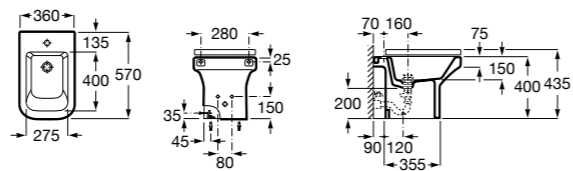

Meridian

355244000 Биде без крышки. Включает: установочный комплект. Смеситель не входит в комплект.

8062A2..B Крышка для биде с механизмом «мягкое закрывание». Материал SUPRALIT®. ©

8062A0..B Крышка для биде с креплениями из нержавеющей стали. Материал SUPRALIT®. ©

Dama

357784000 Биде без крышки. Смеситель не входит в комплект.

806782004 Крышка для биде с механизмом «мягкое закрывание».

806780004 Крышка для биде.