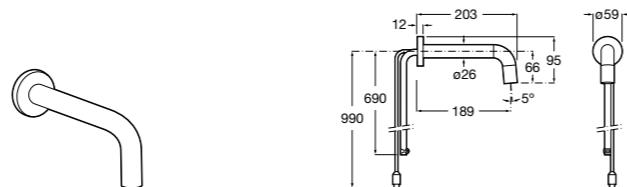

Смесители для раковины / встраиваемые / электронные

Loft-E
5A3543C00 Встраиваемый электронный смеситель для раковины с сенсором приближения. Питание от четырех щелочных батареек 1,5 V LRG (AA). С блоком предварительного смешивания горячей и холодной воды.
5A3643C00 Встраиваемый электронный смеситель для раковины с сенсором приближения. Питание от сети 230 V. Включает источник питания. С блоком предварительного смешивания горячей и холодной воды.
5A5643C00 Встраиваемый электронный смеситель для раковины с сенсором приближения. Питание от четырех щелочных батареек 1,5 V LRG (AA). Подвод одной воды.
5A5743C00 Встраиваемый электронный смеситель для раковины с сенсором приближения. Питание от сети 230 V. Включает источник питания. Подвод одной воды.