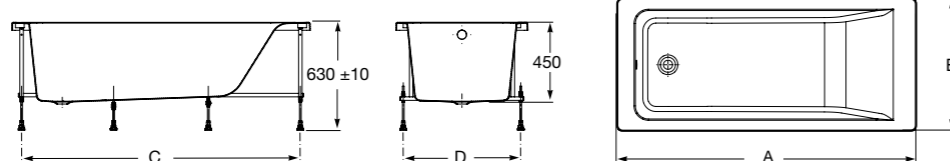

Easy

Акриловая ванна прямоугольная, глубина 45 см. Монтажный комплект заказывается отдельно.

	A	B	C	D	Объем, л
ZRU9302904	1500	700	1390	620	190
ZRU9302905	1700	700	1590	620	250
ZRU9302899	1700	750	1590	670	260
248618000	1800	800	1690	690	275