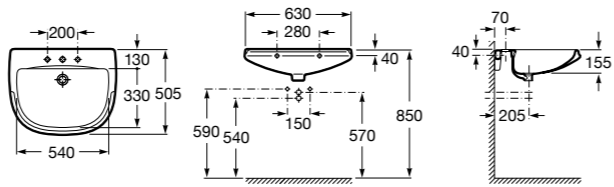

Hall Asimetrico

- **327620000** Настенная или накладная керамическая раковина. Смеситель не входит в комплект.
- **337621000** Полуьпедестал для керамической раковины.