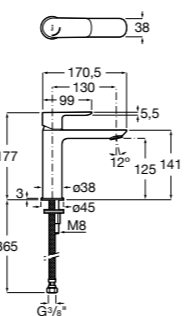

Monodin-N

- **5A3A98C0M** Смеситель для раковины с донным клапаном и гибкой подводкой.
- **5A3098C00** Смеситель для раковины с донным клапаном и гибкой подводкой. Cold start.