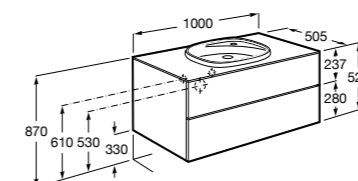

Beyond

851358XXX UNIK - Комплект мебели с двумя ящиками и раковиной из материала FINECERAMIC®. Ножки и смеситель не входят в комплект.