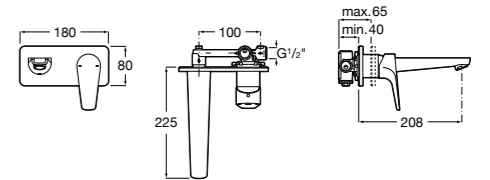

Atlas

5A3590C00 Встраиваемый смеситель для раковины. Для установки вместе с арт. 525220603.

525220603 Универсальный монтажный блок для встраиваемого смесителя для раковины.