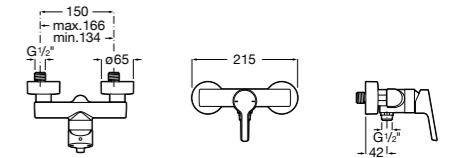

**Atlas**

5A2190C0M Монтируемый на стену смеситель для душа.

5B4961TP0 Опционально полочка-мыльница.

Размеры в мм

**Malva**

5A213BC0M Монтируемый на стену смеситель для душа.

**Monodin-N**

5A2198C0M Монтируемый на стену смеситель для душа.