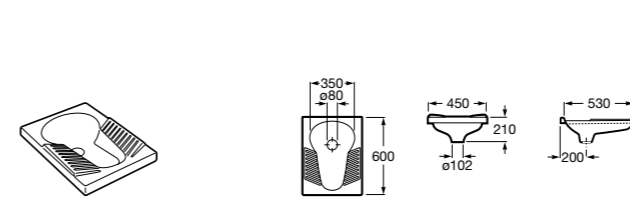

Общественные пространства / чаша Генуя

Oriental

345090001 Чаша Генуя.