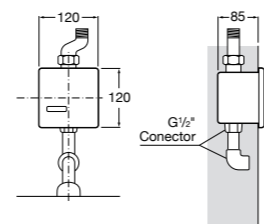

Instant Foot

505127800 Педальный кран. Установка на полу. Подвод одной воды.

Fluent

5A9B24C00 Наружный смывной кран для писсуара.

Fluent

5A9D24C00 Наружный смывной кран для писсуара. Есо.

Смесители для раковин / термостаты Micro-T

Avant

5A0279C00 Термостат Micro-T для смесителя (холодная вода + предварительно смешанная).

Sprint

5A9124C00 Наружный смывной кран для писсуара.

5A9317C00 Внешняя трубка для писсуара.

Avant

5A0179C00 Термостат Micro-T для смесителя с одним подводом воды.

Avant

5A9279C00 Наружный смывной кран для писсуара.

5A9317C00 Внешняя трубка для писсуара.

Avant

505326203 Установочный комплект для Micro-T. Гибкий шланг и подсоединения.

Смывные краны для писсуаров / встраиваемые / электронные

Sentronic-S

5A8102C00 Электронный смывной кран для писсуара. Наружная панель. Хром.

5A8102CM0 Электронный смывной кран для писсуара. Наружная панель. Матовый.

5A8102B00 Электронный смывной кран для писсуара. Наружная панель. Белый.

525165203 Питание от четырех щелочных батареек 1,5 В. Батарейки не включены в комплект. Встраиваемый блок.

525165303 Питание от сети 230 V. Встраиваемый блок.

Instant

5A9277C00 Наружный смывной кран для писсуара.

5A9317C00 Внешняя трубка для писсуара.

Смывные краны для писсуаров / встраиваемые / порционно-нажимные

Instant

5A9077C00 Встраиваемый смывной кран для писсуара.

Fluent

5A9C24C00 Встраиваемый смывной кран для писсуара.

Avant

5A9079C00 Встраиваемый смывной кран для писсуара.

Смывные краны для писсуаров / настенные краны

Sentronic-V

5A9A79C00 Электронный смывной клапан для писсуара. Питание от одной щелочной батареи 9 V.

525081207 Дистанционный пульт управления для регулировки чувствительной зоны и времени слива сливного клапана Sentronic-V.

Aqualine Confort