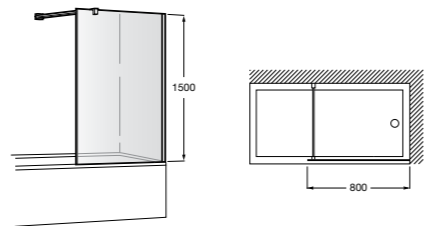

Victoria Standard BF

BF - Душевое ограждение для ванны. Прозрачное стекло. Компенсация 25 мм.

	Ширина
AM19308012	800

Дополнительные профили

Дополнительные профили

AM15119502	Дополнительный профиль для перегородок Ura Standard.
AM19619502	Боковой дополнительный профиль.
AM9900350Y	Угловой горизонтальный дополнительный профиль.
AM9900280Y	Горизонтальный угловой профиль.
AM9900070Y	Дополнительный профиль для горизонтального и вертикального выравнивания.
AM9900090Y	Дополнительный профиль для горизонтального и вертикального выравнивания.

Аксессуары

Аксессуары / крючки

Tempo

817020001 Крючок. Хром.

817020022 Крючок. Покрытие Everlux титановый черный. ☉

Carmen

817001001 Крючок.

Superinox

817300002 Крючок.

Nuova

816520001 Крючок.

Hotel's

816721001 Крючок.

Hotel's Classic

815491001 Крючок двойной.

Rubik

816840001 Крючок. Хром. Крепление на болты или клей.

816840024 Крючок. Покрытие Everlux титановый черный. Крепление на болты или клей. ☉

Twin

816700001 Крючок. Крепление на болты или клей.

Carmen

817001001 Крючок.

Superinox

817300002 Крючок.

Nuova

816520001 Крючок.

Hotel's

816721001 Крючок.

Hotel's Classic

815491001 Крючок двойной.

Rubik

816840001 Крючок. Хром. Крепление на болты или клей.

816840024 Крючок. Покрытие Everlux титановый черный. Крепление на болты или клей. ☉