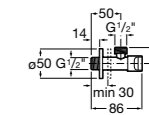

Угловые запорные краны для смесителей

Запорный кран

525164400 Угловой запорный кран 1/2" - 3/8" (керамический механизм, металлическая ручка).

525164500 Угловой запорный кран 1/2" - 1/2" (керамический механизм, металлическая ручка).