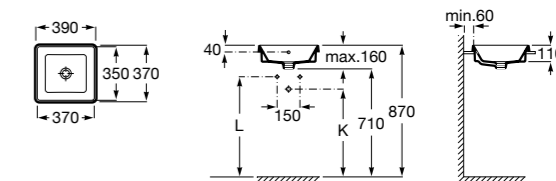

Foro

327872000 Раковина керамическая врезная. Смеситель не входит в комплект.