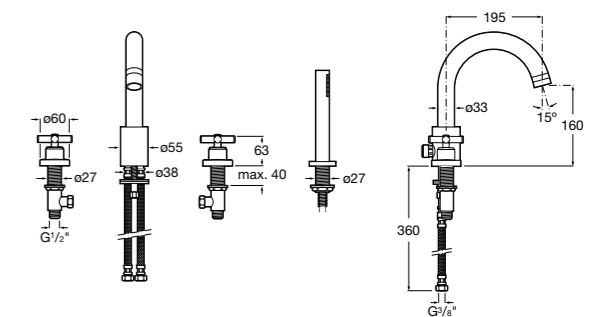

Pals ©

5A986DC00 Монтируемый на край ванны смеситель для ванны-душа с центральным изливом, с переключателем и душевой лейкой.