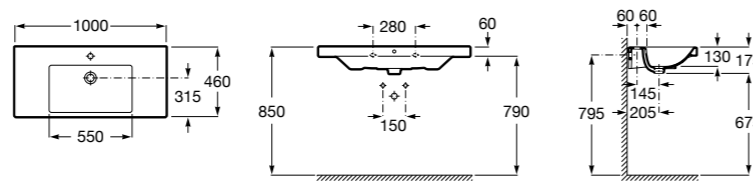

**The Gap**

3270MA000 Настенная или накладная керамическая раковина. Смеситель не входит в комплект.

Размеры в мм

**The Gap**

3270ME000 Настенная или накладная керамическая раковина. Смеситель не входит в комплект.