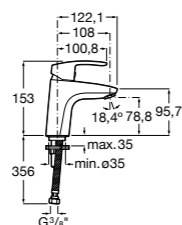

Cala

- **5A336EC00** Смеситель для раковины, гладкий корпус, Mezzo, с гибкой подводкой. Cold start.