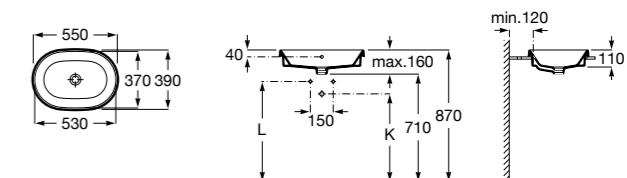

Размеры в мм

**The Gap Round ®**

3270Y5000 Раковина керамическая врезная. Смеситель не входит в комплект.

**Diverta**

32711600Y Раковина керамическая врезная. Смеситель не входит в комплект.

**Inspira Square**