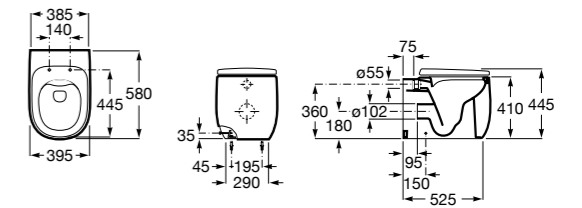

Унитазы напольные для высокорасполагаемого или встраиваемого бачка