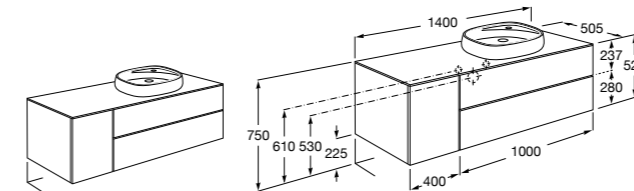

Beyond раковина справа

851403XXX Мебельный модуль для размещения накладной раковины 455 мм справа. Раковины и смесители не входят в комплект.