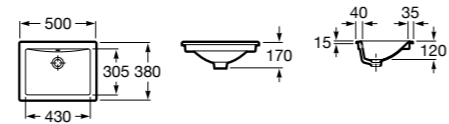

Neo Selene

322307000 Раковина керамическая врезная или встраиваемая снизу. Смеситель не входит в комплект.