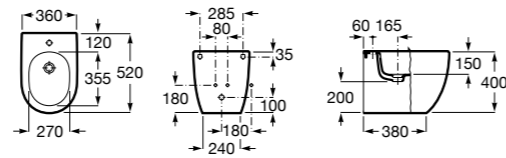

Hall

357624000 Биде укороченное приставное без крышки. Включает: установочный комплект. Смеситель не входит в комплект.

806620004 Крышка для укороченного биде с металлическими креплениями.

Meridian

357247000 Биде укороченное приставное без крышки. Включает: установочный комплект. Смеситель не входит в комплект.

8062AC..B Крышка для укороченного биде с механизмом «мягкое закрытие». Материал SUPRALIT®. ©

8062AB..B Крышка для биде с креплениями из нержавеющей стали. Материал SUPRALIT®. ©