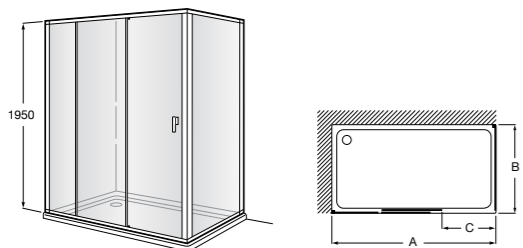

Easy L3-E + LF-C

Фронтальное расположение. 2 раздвижных элемента + 1 фиксированный элемент + 1 фиксированный элемент сбоку.

		Минимальное открытие (С)
L3-E (A)	От 770 до 1000	380
	От 1001 до 1150	480
	От 1151 до 1300	580
	От 1301 до 1600	680
LF-C (B)	От 200 до 500	-
	От 501 до 800	-
	От 801 до 1000	-