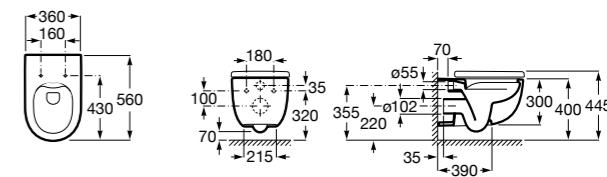

Meridian

34624L000 Подвесная чаша Rimless со скрытым креплением. Включает: крепежный комплект. Для установки выберите систему инсталляции Rosa для подвесных унитазов.

8012A2..B Сиденье и крышка с механизмом «мягкое закрывание» для унитаза. Материал SUPRALIT®.

8012A0..B Сиденье и крышка с креплениями из нержавеющей стали для унитаза. Материал SUPRALIT®.

801D12003 Сиденье и крышка для унитаза.