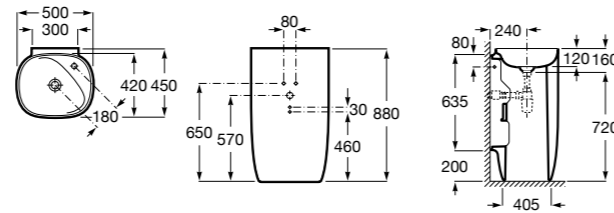

Раковины, унитазы и биде

Раковины Totem

Beyond

3270B0..0 Раковина напольная из материала FINECERAMIC®. Универсальный выпуск с керамической крышкой Ø 72мм. Смеситель не входит в комплект.