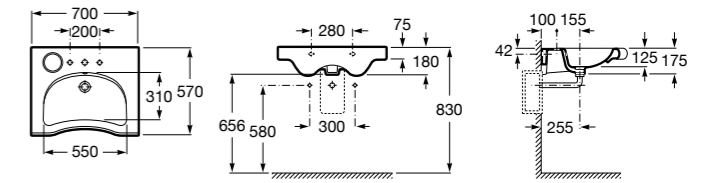

Meridian

1. **32724H000** Настенная керамическая раковина. Смеситель не входит в комплект.
2. **506403207** Выпуск с внутренним переливом и встроенным сифоном.
3. **892814000** Выпуск со встроенным гибким сифоном.