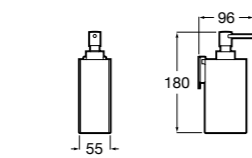

**Cubica**

816828001 Настенный диспенсер.

**Classica**

816817001 Настенный диспенсер.

**Onda ©**

3870ZK000 стакан на столешницу.

Аксессуары / стаканы на столешницу

**Tempo**