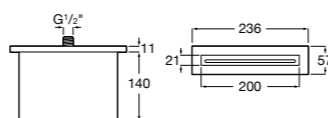

Изливы для ванн / настенный

Flowdream

5A0603C00 Излив, монтируемый на стену.