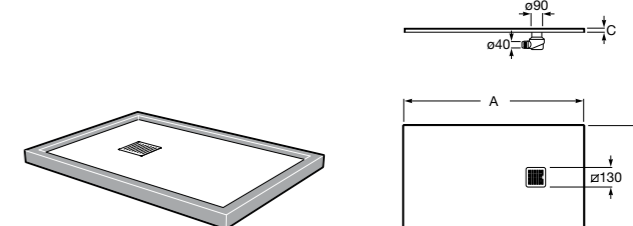

Terran (с рамкой)

Ультралюсший душевой поддон, материал STONEX®, с рамкой.

	A	B	C
До 1800 x 900 x 41	1800	900	41
До 1600 x 900 x 41	1600	900	41
До 1400 x 900 x 41	1400	900	41
До 1200 x 900 x 38	1200	900	38
До 1000 x 900 x 36	1000	900	36
До 1800 x 800 x 41	1800	800	41
До 1600 x 800 x 41	1600	800	41
До 1400 x 800 x 41	1400	800	41
До 1200 x 800 x 38	1200	800	38
До 1000 x 800 x 36	1000	800	36
До 1800 x 750 x 41	1800	750	41
До 1600 x 750 x 41	1600	750	41
До 1400 x 750 x 41	1400	750	41
До 1200 x 750 x 38	1200	750	38
До 1000 x 750 x 36	1000	750	36
До 1800 x 700 x 41	1800	700	41
До 1600 x 700 x 41	1600	700	41
До 1400 x 700 x 41	1400	700	41
До 1200 x 700 x 38	1200	700	38
До 1000 x 700 x 36	1000	700	36

Размеры в мм