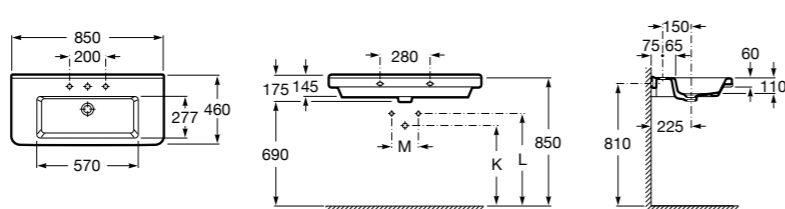

Prisma

327544000 Настенная или накладная керамическая раковина. Смеситель не входит в комплект.