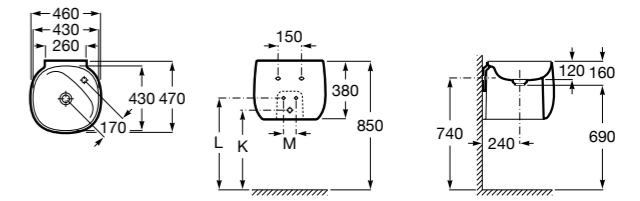

Раковины со встроенным полупьедесталом

Beyond

3270B1..0 Настенная раковина из материала FINECERAMIC® с универсальным выпуском с керамической крышкой Ø 72мм. Смеситель не входит в комплект.