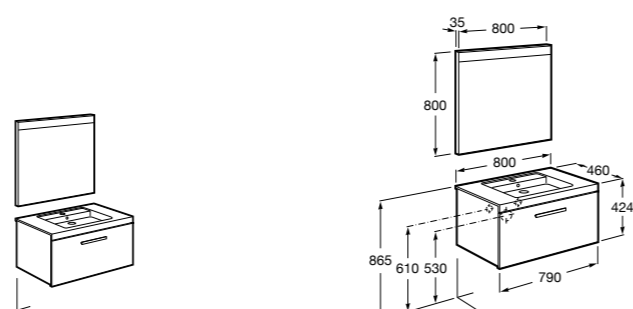

Prisma

855945XXX UNIK - Комплект мебели и раковины. Компактный сифон. Ножки и смеситель не входят в комплект.

855929XXX PACK - Комплект мебели, раковины и зеркала Prisma Basic со встроенной LED-подсветкой. Компактный сифон. Ножки и смеситель не входят в комплект.

Inspira
851080XXX Мебельный модуль для накладной раковины. Раковина и смеситель не входят в комплект. Влагостойкая столешница.
816815339 Комплект из 2-х ножек.