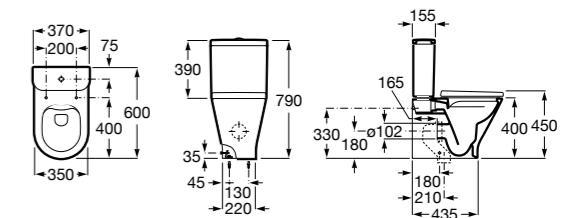

The Gap Round

3420N7000	Чаша унитаза Rimless укороченная приставная с двойным выпуском.
3410N1000	Бачок с механизмом двойного смыва 4,5/3 литра с боковым подводом воды и механизмом для двойного смыва.
3410N0000	Бачок с механизмом двойного смыва 4,5/3 литра с нижним подводом воды и механизмом для двойного смыва.
801D22001	Сиденье и крышка с механизмом «мягкое закрывание» для унитаза.
801D20001	Сиденье и крышка для унитаза.