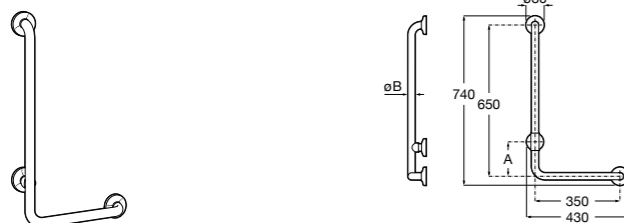

Access Comfort / Pro

1. **816906009** COMFORT - Левый угловой поручень для ванны 90° для людей с ограниченными возможностями. Крепления входят в комплект. Цвет: белый винил.
2. **816907009** COMFORT - Правый угловой поручень для ванны 90° для людей с ограниченными возможностями. Крепления входят в комплект. Цвет: белый винил.
3. **816958009** PRO - Левый угловой поручень для ванны 90° для людей с ограниченными возможностями. Крепления входят в комплект.
4. **816959009** PRO - Правый угловой поручень для ванны 90° для людей с ограниченными возможностями. Крепления входят в комплект.

Доступность / аксессуары / угловой поручень с мыльницей

Access Comfort

1. **816936001** Угловой поручень для ванны с мыльницей, нержавеющая сталь.

Доступность / аксессуары / поручни откидные

Access Comfort / Pro

1. **816933001** COMFORT - Поручень откидной для людей с ограниченными возможностями. Цвет: нержавеющая сталь.
2. **816909009** COMFORT - Поручень откидной для людей с ограниченными возможностями. Цвет: белый винил.
3. **816933002** COMFORT - Поручень откидной для людей с ограниченными возможностями. Цвет: нержавеющая сталь, сатин.
4. **816961009** PRO - Поручень откидной для людей с ограниченными возможностями. Цвет: белый винил.
5. **816986009** PRO - Поручень откидной для людей с ограниченными возможностями, антибактериальное покрытие.

Access Comfort / Pro

1. **816932001** COMFORT - Поручень откидной для людей с ограниченными возможностями. Цвет: нержавеющая сталь.
2. **816908009** COMFORT - Поручень откидной для людей с ограниченными возможностями. Цвет: белый винил.
3. **816932002** COMFORT - Поручень откидной для людей с ограниченными возможностями. Цвет: нержавеющая сталь, сатин.
4. **816960009** PRO - Поручень откидной для людей с ограниченными возможностями. Цвет: белый винил.
5. **816985009** PRO - Поручень откидной для людей с ограниченными возможностями, антибактериальное покрытие.

Доступность / аксессуары / поручни откидные / с держателем для бумаги

Access Comfort

1. **816934001** COMFORT - Поручень откидной с держателем для туалетной бумаги. Поверхность из полированной нержавеющей стали.
2. **816935001** COMFORT - Поручень откидной с держателем для туалетной бумаги. Поверхность из полированной нержавеющей стали.
3. **816934002** COMFORT - Поручень откидной с держателем для туалетной бумаги. Поверхность из нержавеющей стали, сатин.
4. **816935002** COMFORT - Поручень откидной с держателем для туалетной бумаги. Поверхность из нержавеющей стали, сатин.
5. **816916009** COMFORT - Поручень откидной с держателем для туалетной бумаги. Цвет: белый винил.
6. **816935009** COMFORT - Поручень откидной с держателем для туалетной бумаги. Цвет: белый винил.

Доступность / аксессуары / поручень и держатель для бумаги

Access Pro

1. **816911009** Держатель для туалетной бумаги, с антибактериальным покрытием. Поручень не входит в комплект.

Access Comfort

1. **816910009** COMFORT - Поручень напольный, складной.

Доступность / аксессуары / откидные зеркала

Access Pro

1. **816965009** PRO - Регулируемое зеркало под наклоном.