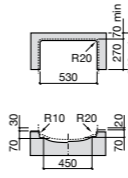

Inspira

32753S..0 Полувстраиваемая раковина из материала FINECERAMIC®. Смеситель не входит в комплект.