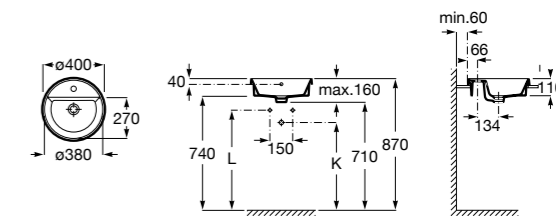

The Gap Round

3270Y4000 Раковина керамическая врезная. Смеситель не входит в комплект.