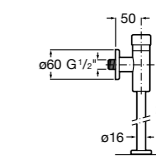

Aqualine Confort

5A9177C00 Нажимной смывной кран для писсуара

Смывные краны для унитазов / настенные краны

Gem

526900610 Смывной кран для унитаза. Изогнутая сливная труба 1".

Aqualine Plus

5A9577C00 Смывной кран 3/4" для унитаза. Механизм двойного слива 6/3 литра.