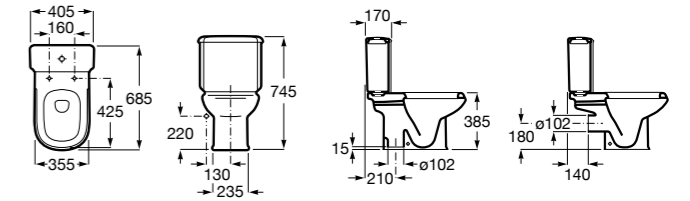

Размеры в мм

Dama Retro

342321001	Чаша унитаза с вертикальным выпуском. Включен установочный комплект.
342320001	Чаша унитаза с горизонтальным выпуском. Включен установочный комплект.
341325000	Бачок с механизмом двойного смыва 6/3 литра с нижним подводом воды. Включен установочный комплект, механизм для подвода воды и механизм смыва.
801327004	Сиденье и крышка со съемными креплениями.
V0007800R	Манжет прямой.