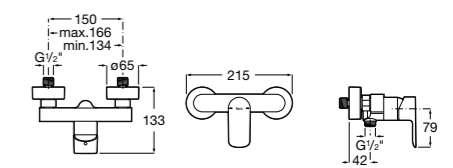

Cala ©

5A216EC00 Монтируемый на стену смеситель для душа.

L20

5A2009C0M* Монтируемый на стену смеситель для душа с гибким душевым шлангом 1,50 м, душевой лейкой Stella 80/1 и поворотным настенным держателем.

5A2109C0M Монтируемый на стену смеситель для душа.