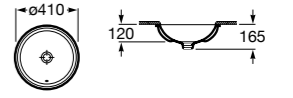

Foro

327884000 Раковина керамическая, встраиваемая снизу. Смеситель не входит в комплект.