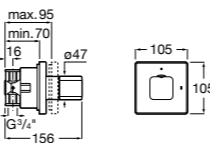

Aqualine Square

5A094AC00 SQUARE - Встраиваемый запорный клапан. Установка с Арт. 525166703.
525166703 Скрытый монтажный блок для запорного клапана на 1 выход 3/4".