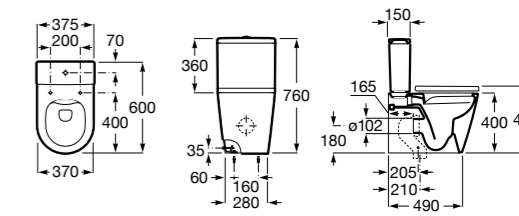

Inspira Round

1. **342529..0** Чаша унитаза Rimless с двойным выпуском.
   341520..0 Бачок с механизмом двойного смыва 4,5/3 литра с нижним подводом воды. Включен установочный комплект, механизм для подвода воды и механизм смыва.
   80152C..B ROUND - Сиденье и крышка с механизмом «мягкое закрывание» для укороченного унитаза. Материал SUPRALIT®.