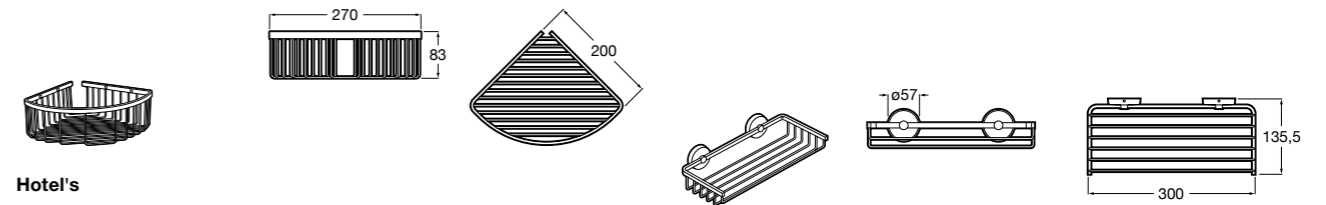

Hotel's

816731001 Угловой контейнер решетчатый.

Twin

816714001 Контейнер. Крепление на болты или клей.