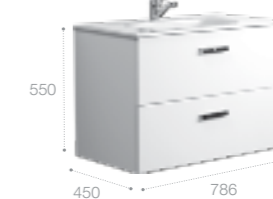

Модуль для раковины

Стр. 237

Арт. ZRU9000031 80 см, подвесной, венге

Арт. ZRU9000032 80 см, подвесной, белый глянец