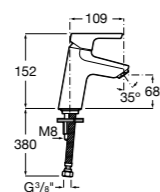

Malva

- **5A323BC0M** Смеситель для раковины, гладкий корпус, с гибкой подводкой.
- **5A323BC00** Смеситель для раковины, гладкий корпус, с гибкой подводкой. Cold start.

Cala

- **5A326EC00** Смеситель для раковины, гладкий корпус, с гибкой подводкой. Cold start.

Monodin-N

- **5A3A98C0M** Смеситель для раковины с донным клапаном и гибкой подводкой.
- **5A3098C00** Смеситель для раковины с донным клапаном и гибкой подводкой. Cold start.

Cala

- **5A336EC00** Смеситель для раковины, гладкий корпус, Mezzo, с гибкой подводкой. Cold start.

Monodin-N

- **5A3B98C0M** Смеситель для раковины, гладкий корпус, с гибкой подводкой.
- **5A3298C00** Смеситель для раковины, гладкий корпус, с гибкой подводкой. Cold start.

L20

- **5A3A09C0M** Смеситель для раковины с донным клапаном и гибкой подводкой.
- **5A3I09C00** Смеситель для раковины с донным клапаном и гибкой подводкой. Cold start.

Cala

- **5A306EC00** Смеситель для раковины с донным клапаном и гибкой подводкой. Cold start.

L20

- **5A3B98C0M** Смеситель для раковины, гладкий корпус, с гибкой подводкой.
- **5A3K09C00** Смеситель для раковины, гладкий корпус, с гибкой подводкой. Cold start.

L20

- **5A3B09C00** Смеситель для раковины, гладкий корпус, Mezzo, с гибкой подводкой. Cold start.
- **5A3F09C00** Смеситель для раковины, Mezzo, с донным клапаном и гибкой подводкой.

Alfa

- **5A3P25C00** Смеситель для раковины с донным клапаном и гибкой подводкой. Cold start.

Alfa

- **5A3L25C00** Смеситель для раковины, гладкий корпус, с гибкой подводкой. Cold start.

Victoria

- **5A3J25C0M** Смеситель для раковины, с донным клапаном и гибкой подводкой.

Victoria

- **5A3H25C0M** Смеситель для раковины, гладкий корпус, с гибкой подводкой.

Brava

- **5A4230C00** Кран для раковины (синий указатель).
- **5A4330C00** Кран для раковины (красный указатель).

Смесители для раковин / монтаж на бортик / двухвентильные