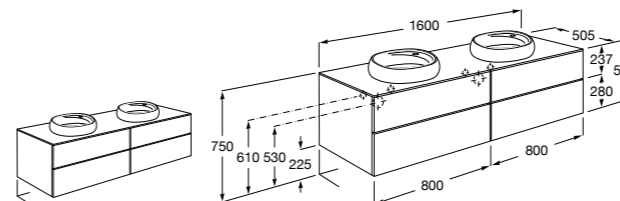

Beyond

851406XXX Мебельный модуль для двух накладных раковин 455 мм (необходимо уточнить совместимость). Раковины и смесители не входят в комплект.