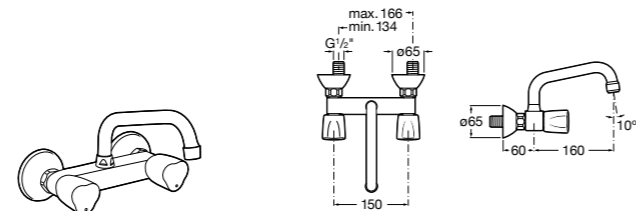

Смесители для кухни / монтируемые на стену / двухвентильные

Brava

5A7430C00 Монтируемый в стену смеситель для кухни с верхним поворотным изливом и аэратором.