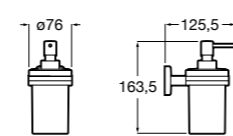

Victoria

816678001 Настенный диспенсер. Крепление на болты или клей.