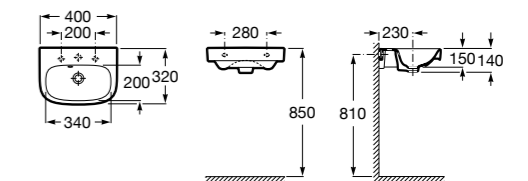

Debba

325998000 Настенная керамическая раковина. Смеситель не входит в комплект.