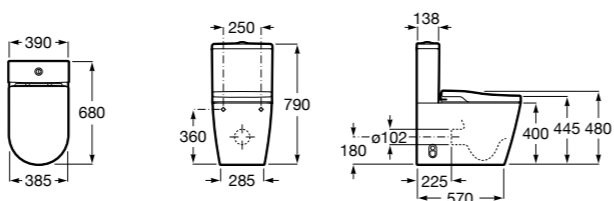

Inspira In-Wash® In-Tank подвесной ©

803094001 In-Wash® - Smart-унитаз подвесной Rimless, с интегрированным в корпус бачком. Включает: крышку и сиденье с функцией мытья и сушки. Требуется подключение к сети. Для установки рекомендуется использовать инсталляцию (822091001).