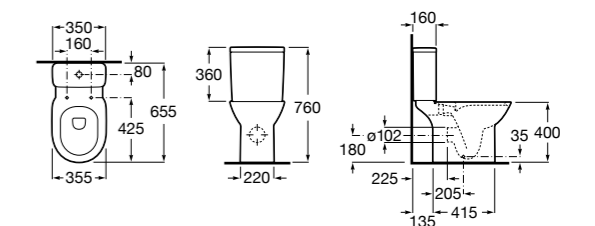

Debba Square

342998000	Чаша унитаза с вертикальным выпуском. Включен установочный комплект (A).
34299700Y	Чаша унитаза с горизонтальным выпуском. Включен установочный комплект (B).
341990000	Бачок с механизмом двойного смыва 4,5/3 литра с боковым подводом воды. Включен установочный комплект, механизм для подвода воды и механизм смыва.
34199100Y	Бачок с механизмом двойного смыва 4,5/3 литра с нижним подводом воды. Включен установочный комплект, механизм для подвода воды и механизм смыва.
8019D0004	Сиденье и крышка с креплениями из нержавеющей стали для унитаза. (C)
8019D0004	Сиденье и крышка с креплениями из нержавеющей стали для унитаза.
8019D2003	Сиденье и крышка тонкие с механизмом «мягкое закрывание» и быстрое снятие для унитаза.
ZRU930282B	Сиденье и крышка с механизмом «мягкое закрывание» и быстрое снятие для унитаза.
8019D2005	Сиденье и крышка для унитаза.