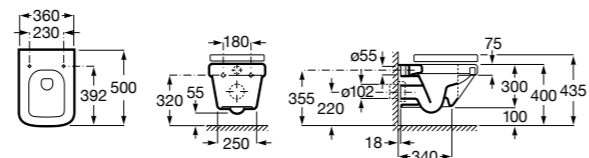

Meridian

346248000	Подвесная чаша укороченная с горизонтальным выпуском. Для установки выберите систему инсталляции Роса для подвесных унитазов.
8012AC..B	Сиденье и крышка с креплениями из нержавеющей стали и механизмом «мягкое закрывание» для укороченного унитаза. Материал SUPRALIT®. ©
8012AB..B	Сиденье и крышка с креплениями из нержавеющей стали для укороченного унитаза. Материал SUPRALIT®. ©
8012B2002	Сиденье и крышка для унитаза.

Dama

346788000	Подвесная чаша укороченная с горизонтальным выпуском. Для установки выберите систему инсталляции Роса для подвесных унитазов.
80178C004	Сиденье и крышка с механизмом «мягкое закрывание».
80178B004	Сиденье и крышка для укороченного унитаза.

Размеры в мм