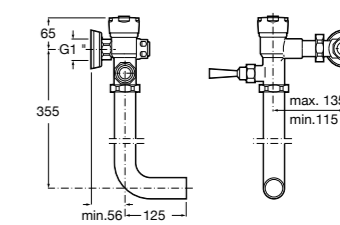

Aqualine Confort

5A9177C00 Нажимной смывной кран для писсуара

Смывные краны для унитазов / настенные краны

Gem

526900610 Смывной кран для унитаза. Изогнутая сливная труба 1".

Aqualine Plus

5A9577C00 Смывной кран 3/4" для унитаза. Механизм двойного слива 6/3 литра.