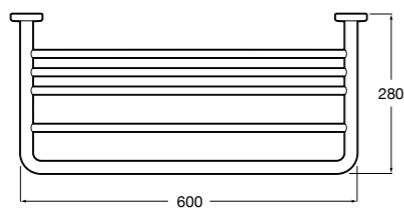

Hotel's

1. 816379001 Решетка для полотенец.