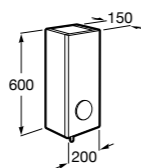

Luna

856841XXX Шкаф-зеркало с эффектом увеличения. Открытие слева.
856843XXX Шкаф-зеркало с эффектом увеличения. Открытие справа.

Moonlight

813083000 LED-подсветка 6 Вт.

813087000 LED-подсветка 6 Вт с держателем.