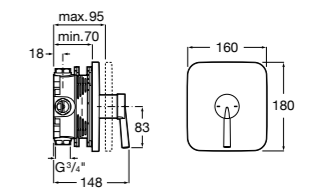

Pals ©

5A2B6DC00 Встраиваемый смеситель для ванны или душа. Установка с RocaBox Арт. 525869403.