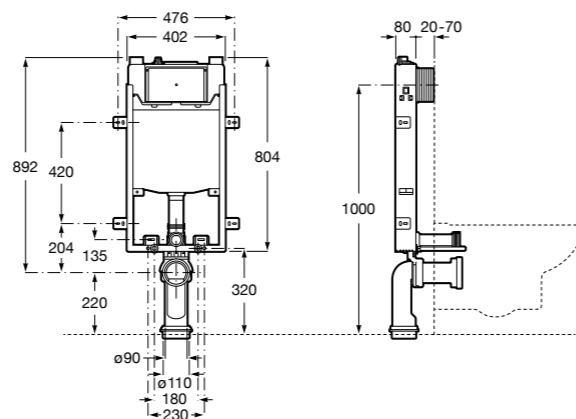

Duplo WC One Smart ©

890078020 Каркас с компактным бачком с двойной системой смыва, шланг подачи воды для Smart-унитазов, гофрированная труба и монтажные принадлежности. Минимальная глубина 107 мм, высота 1190 мм, патрубок 90/110 ø. Осевое расстояние 180 и 230 мм. Рекомендуется для установки с подвесным унитазом In-Wash® Inspira. Регулируемые ножки 0-200 мм с тормозной системой. Верхнее гидравлическое соединение. Может быть укомплектован совместимой панелью смыва Roca (в комплект не входит).

Basic WC One Compact ©

890070120 Каркас с компактным бачком для скрытого монтажа с двойной системой смыва для подвесного унитаза, минимальная глубина 90 мм. Патрубок 90 ø / 110 ø. Осевое расстояние 180 и 230 мм. Верхнее и боковое гидравлическое соединение. Может быть укомплектован совместимой панелью смыва Roca (в комплект не входит).